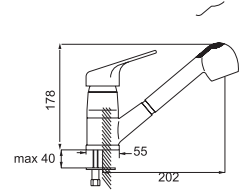

Spiralli Eviye Bataryası

Pull-Out Kitchen Faucet
Batterie à Evier en Spirale
خلاط مجلى حلزوني

Kod / Code: PL055
Koli / Pack: 12
Fiyat / Price: 5,190,00₺

- 40mm Seramik Kartuş
- 50cm 1. Kalite Flex Bağlantı
- Çift Vidalı Montaj
- Pirinç Gövde
- Boru Ucu Su Akış Yüksekliği 178mm
- Çıkış Ucu Uzunluğu 202mm