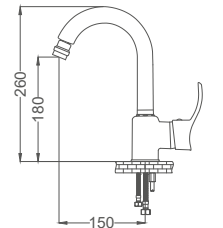

Kuğu Lavabo Bataryası

Swan Neck Kitchen Faucet
Batterie Cygne D'évier
خلاط مغسلة بجة

Kod / Code: GLD413
Koli / Pack: 12
Fiyat / Price: 3,975,00₺

- 40mm Seramik Kartuş
- 50cm 1. Kalite Flex Bağlantı
- Tek Vidalı Kolay Montaj
- Boru Ucu Su Akış Yüksekliği 180mm
- Joystick Perlatör
- Çıkış Ucu Uzunluğu 150mm