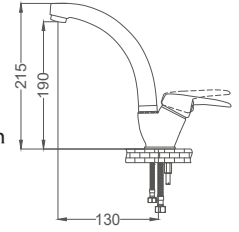

Kuşu Lavabo Bataryası

Swan Neck Kitchen Faucet
Batterie Cygne D'évier
خلاط مغسلة بجة

Kod / Code: İNC035
Koli / Pack: 12
Fiyat / Price: 2,720,00₺

- 35mm Seramik Kartuş
- 50cm 1. Kalite Flex Bağlantı
- Tek Vidalı Kolay Montaj
- Boru Ucu Su Akış Yüksekliği 190mm
- Pirinç Boru
- Çıkış Ucu Uzunluğu 130mm