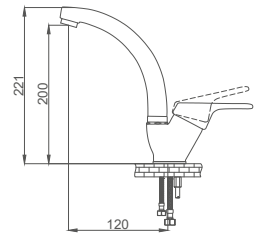

Kuşu Lavabo Bataryası

Swan Neck Kitchen Faucet
Batterie Cygne D'évier
خلاط مغسلة بجعة

Kod / Code: NV045
Koli / Pack: 12
Fiyat / Price: 3,020,00₺

- 40mm Seramik Kartuş
- 50cm 1. Kalite Flex Bağlantı
- Tek Vidalı Kolay Montaj
- Boru Ucu Su Akış Yüksekliği 230mm
- Piriç Boru
- Çıkış Ucu Uzunluğu 140mm

Aplık Eviye Bataryası

Ornamented Kitchen Faucet
Batterie D'évier en Applique
خلاط مجلى شمعدان

Kod / Code: NV533
Koli / Pack: 12
Fiyat / Price: 3,906,00₺

- 40mm Seramik Kartuş
- Tek Gövde, Piriç Döküm
- Duvardan Çıkış Ucu Uzunluğu 245mm
- Piriç Boru