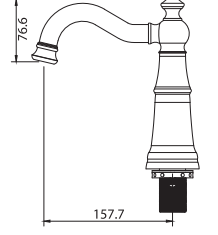

Kuğu Eviye Bataryası

Swan Neck Kitchen Faucet
Batterie Cygne D'évier
خلائ مجلى بجة

Kod / Code: NVA102
Koli / Pack: 6
Fiyat / Price: 10,600,00₺

- 35mm Seramik Kartuş
- Gold Color