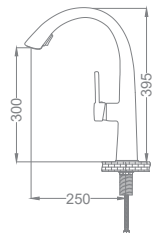

RENKLİ ÜRÜNLERDE STOK VE TERMİN SÜRESİ SORUNUZ.