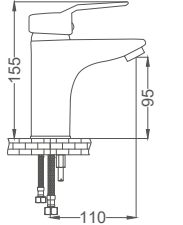

Kuşu Lavabo Bataryası

Swan Neck Kitchen Faucet
Batterie Cygne D'évier
خلاط مغسلة بجة

Kod / Code: SFR724
Koli / Pack: 12
Fiyat / Price: 4,695,00₺

- 40mm Seramik Kartuş
- 50cm 1. Kalite Flex Bağlantı
- Tek Vidalı Kolay Montaj
- Boru Ucu Su Akış Yüksekliği 195mm
- Çıkış Ucu Uzunluğu 190mm