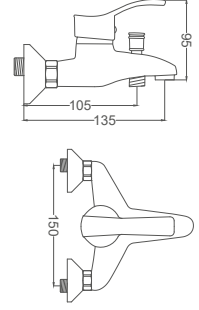

Altın Lavabo Bataryası

Basin Faucet
Batterie de Lavabo
خلط مغسلة

Kod / Code: GLD4121-A
Koli / Pack: 12
Fiyat / Price: 6,660,00₺

- 40mm Seramik Kartuş
- 50cm 1. Kalite Flex Bağlantı
- Tek Vidalı Kolay Montaj
- Boru Ucu Su Akış Yüksekliği 100mm
- Çıkış Ucu Uzunluğu 130mm