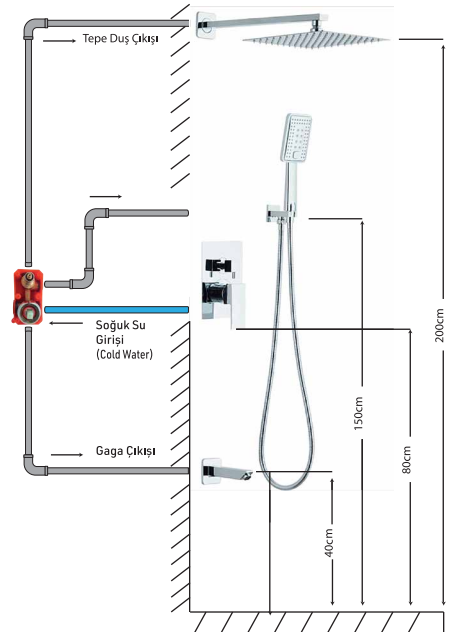

Fiyat / Price: 19,500,00₺

- 40 mm Seramik Kartuş

**Yuvarlak Üç Yönlü
Ankestre Banyo Bataryası**

Bathroom Faucet
Batterie Salle de Bain

Kod / Code: ANK007

Koli / Pack: -

Fiyat / Price: 15,900,00₺

- 35 mm Seramik Kartuş