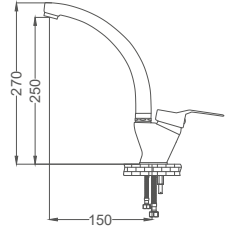

Kuğu Eviye Bataryası

Swan Neck Kitchen Faucet
Batterie Cygne D'évier
خلط مجلى بجة

Kod / Code: TRY428
Koli / Pack: 12
Fiyat / Price: 3,350,00₺

- 40mm Seramik Kartuş
- 50cm 1. Kalite Flex Bağlantı
- Tek Vidalı Kolay Montaj
- Boru Ucu Su Akış Yüksekliği 250mm
- Piriç Boru
- Çıkış Ucu Uzunluğu 150mm