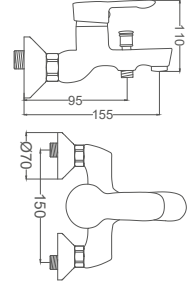

Kuşu Eviye Bataryası

Swan Neck Kitchen Faucet
Batterie Cygne D'évier
خلاط مجلى بجعة

Kod / Code: MLS102
Koli / Pack: 12
Fiyat / Price: 3,915,00₺

- 40mm Seramik Kartuş
- 50cm 1. Kalite Flex Bağlantı
- Tek Vidalı Kolay Montaj