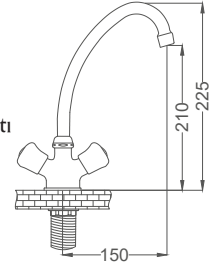

Kuğu Kuyruklu Eviye Bataryası

Swan Neck Kitchen Faucet Long Tailed
Batterie Cygne D'évier en Queue
خلاط مجلى بجعة بذنب

Kod / Code: PL210
Koli / Pack: 12
Fiyat / Price: 2,958,00₺

- 360° Salmastra
- Piriç Gövde
- 50cm 1. Kalite Flex Bağlantı
- Tek Vidalı Montaj