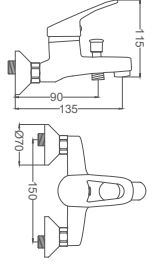

Banyo Bataryası

Bathroom Faucet
Batterie Salle de Bain
خلاط حمام

Kod / Code: YMR103
Koli / Pack: 12
Fiyat / Price: 3,860,00₺

- 40mm Aç-Kapa Kartuş
- Tek Gövde, Piriç Döküm
- Duvardan Çıkış Ucu Uzunluğu 135mm

Kuşu Eviye Bataryası

Swan Neck Kitchen Faucet
Batterie Cygne D'évier
خلاط مجلى بجة

Kod / Code: YMR102
Koli / Pack: 12
Fiyat / Price: 2,700,00₺

- 40mm Seramik Kartuş
- 50cm 1. Kalite Flex Bağlantı
- Tek Vidalı Kolay Montaj
- Boru Ucu Su Akış Yüksekliği 235mm
- Çıkış Ucu Uzunluğu 150mm
- Piriç Boru

Kuşu Lavabo Bataryası

Swan Neck Kitchen Faucet
Batterie Cygne D'évier
خلاط مغسلة بجة

Kod / Code: YMR101
Koli / Pack: 12
Fiyat / Price: 2,695,00₺

- 40mm Seramik Kartuş
- 50cm 1. Kalite Flex Bağlantı
- Tek Vidalı Kolay Montaj
- Boru Ucu Su Akış Yüksekliği 200mm
- Çıkış Ucu Uzunluğu 150mm
- Piriç Boru

Yüksek Tip Lavabo Bataryası

Basin Faucet
Batterie de Lavabo
خلاط مغسلة

Kod / Code: YMR114
Koli / Pack: 12
Fiyat / Price: 4,045,00₺

- 40mm Seramik Kartuş
- 50cm 1. Kalite Flex Bağlantı
- Tek Vidalı Kolay Montaj
- Boru Ucu Su Akış Yüksekliği 100mm
- Tek Gövde, Piriç Boru
- Çıkış Ucu Uzunluğu 115mm

Lavabo Bataryası

Basin Faucet
Batterie de Lavabo
خلاط مغسلة

Kod / Code: YMR201
Koli / Pack: 12
Fiyat / Price: 2,700,00₺

- 40mm Seramik Kartuş
- 50cm 1. Kalite Flex Bağlantı
- Tek Vidalı Kolay Montaj
- Boru Ucu Su Akış Yüksekliği 100mm
- Tek Gövde, Piriç Boru
- Çıkış Ucu Uzunluğu 115mm

Lavabo Bataryası

Basin Faucet
Batterie de Lavabo
خلاط مغسلة

Kod / Code: YMR202
Koli / Pack: 12
Fiyat / Price: 2,710,00₺

- 40mm Seramik Kartuş
- 50cm 1. Kalite Flex Bağlantı
- Tek Vidalı Kolay Montaj
- Boru Ucu Su Akış Yüksekliği 100mm
- Tek Gövde, Piriç Boru
- Çıkış Ucu Uzunluğu 115mm