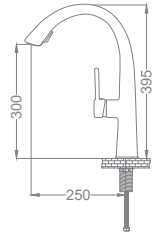

Altın Spiralli Eviye Bataryası

Neck Kitchen Faucet
Batterie Cygne D'évier
خلاط مجلى بجعة

Kod / Code: DVA007
Koli / Pack: 6
Fiyat / Price: 15,250,00₺

- 35mm Seramik Kartuş
- Tek Gövde, Piriç Döküm
- 50 Cm 1. kalite flex Bağlantı
- Tek Vidalı Kolay Montaj
- Nelon Hortumu