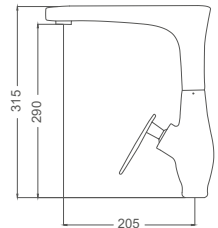

- 35mm Seramik Kartuş

Eviye Bataryası

Neck Kitchen Faucet
Batterie Cygne D'évier
خلائ مجلى بجة

Kod / Code: VRA102
Koli / Pack: 6
Fiyat / Price: 14,650,00₺

- 35mm Seramik Kartuş

Lavabo Bataryası

Basin Faucet
Batterie de Lavabo
خلائ مغسلة