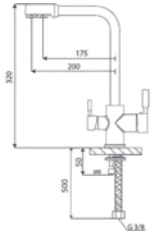

İnox Aritma Bataryası

Purification Faucet
Robinet d'épuration

Kod / Code: AR529-İ
Koli / Pack: 10
Fiyat / Price: 10,150,00₺

- 35 mm Seramik Kartuş
- 50cm Flex