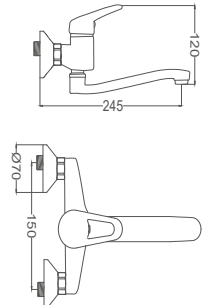

Aplik Eviye Bataryası

Ornamented Kitchen Faucet
Batterie D'évier en Applique
خلاط مجلى شمعدان

Kod / Code: İNC620
Koli / Pack: 12
Fiyat / Price: 3,450,00₺

- 35mm Seramik Kartuş
- Tek Gövde, Pirinç Döküm
- Duvardan Çıkış Ucu Uzunluğu 245mm
- Pirinç Boru