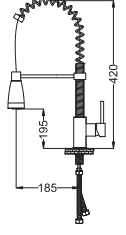

Endüstriyel Eviye Bataryası

Industrial Sink Faucet
Robinet d'évier industriel

Kod / Code: TRD355
Koli / Pack: 6
Fiyat / Price: 9,250,00₺

- 35mm Seramik Kartuş

Endüstriyel Eviye Bataryası

Industrial Sink Faucet
Robinet d'évier industriel

Kod / Code: END012
Koli / Pack: 6
Fiyat / Price: 11,000,00₺

- 35mm Seramik Kartuş

Endüstriyel Eviye Bataryası

Industrial Sink Faucet
Robinet d'évier industriel

Kod / Code: END006
Koli / Pack: 6
Fiyat / Price: 9,600,00₺

- 35mm Seramik Kartuş

Endüstriyel Eviye Bataryası

Industrial Sink Faucet
Robinet d'évier industriel

Kod / Code: END003
Koli / Pack: 6
Fiyat / Price: 9,600,00₺

- 35mm Seramik Kartuş