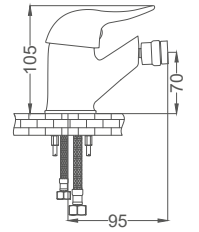

Bide Bataryası

Bidet Faucet
Batterie de Bidet
خلائط جلاس

Kod / Code: MST382
Koli / Pack: 12
Fiyat / Price: 3,570,00₺

- 40mm Seramik Kartuş
- 50cm 1. Kalite Flex Bağlantı
- Çift Vidalı Montaj
- Tek Gövde Pirinç Döküm Joistik Perlatör
- Boru Ucu Derinliği 70mm
- Çıkış Ucu Uzunluğu 95mm