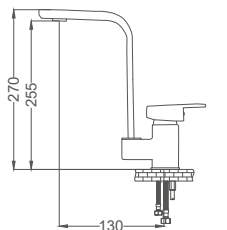

RENKLİ ÜRÜNLERDE STOK VE TERMİN SÜRESİ SORUNUZ.

NOT: Asitik temizleyici maddeler kullanımında garanti dışıdır.

2 YIL GARANTİ