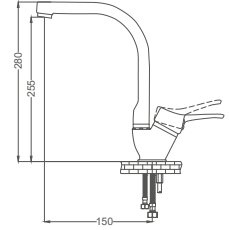

Kuğu Eviye Bataryası

Swan Neck Kitchen Faucet
Batterie Cygne D'évier
خلاط مجلى بجعة

Kod / Code: FRM132
Koli / Pack: 12
Fiyat / Price: 3,090,00₺

- 40mm Seramik Kartuş
- 50cm 1. kalite flex Bağlantı
- Tek Vidalı Kolay Montaj
- Boru Ucu Su Akış Yüksekliği 255mm
- Joistik Perlatör
- Çıkış Ucu Uzunluğu 150mm

Yüksek Tip Lavabo Bataryası

High Type Faucet
Batterie de Lavabo
خلاط مغسلة

Kod / Code: FRM114
Koli / Pack: 12
Fiyat / Price: 4,200,00₺

- 40mm Seramik Kartuş
- Tek Gövde, Pirinç Döküm
- 50cm 1. Kalite Flex Bağlantı
- Tek Vidalı Kolay Montaj
- Boru Ucu Derinliği 110mm
- Çıkış Ucu Uzunluğu 130mm