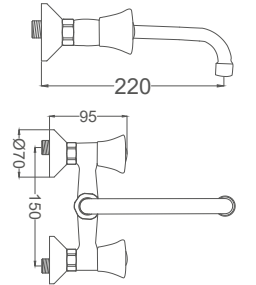

Dönerli Eviye Bataryası

Neck Kitchen Faucet
Batterie Cygne D'évier
خلاط مجلى بجعة

Kod / Code: FLR450
Koli / Pack: 12
Fiyat / Price: 3,150,00₺

- 360° Salmastra
- Piriç Gövde