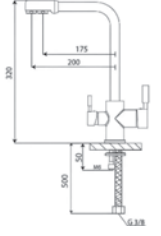

Siyah Aritma Bataryası

Purification Faucet
Robinet d'épuration

Kod / Code: AR529-S
Koli / Pack: 10
Fiyat / Price: 9,000,00₺

- 35 mm Seramik Kartuş
- 50cm Flex