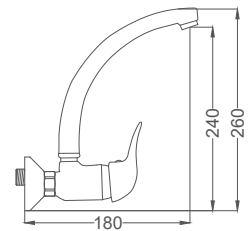

Ters Aplik Eviye Bataryası

Ornamented Kitchen Faucet
Batterie D'évier en Applique
خلاط مجلى شمعدان

Kod / Code: PL746
Koli / Pack: 12
Fiyat / Price: 4,250,00₺

- 40mm Seramik Kartuş
- Tek Gövde Pirinç Döküm
- Duvardan Çıkış Ucu Uzunluğu 240mm
- Çıkış Ucu Uzunluğu 220mm
- Prinç Boru

Taharet Bataryası (10cm)

Lavatory Faucet
Batterie d'Ablution
خلاط وضوء

Kod / Code: PL304
Koli / Pack: 12
Fiyat / Price: 3,564,00₺