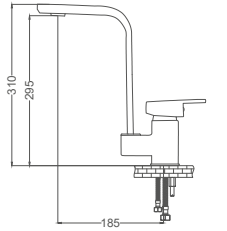

Beyaz Desen Kuğu Lavabo Bataryası

White Pattern Swan Sink Faucet
Robinet d'évier cygne à motif blanc • 35mm Seramik Kartuş
• 50 cm Flex

Kod / Code: NVS683-BD
Koli / Pack: 6
Fiyat / Price: 6,630,00₺