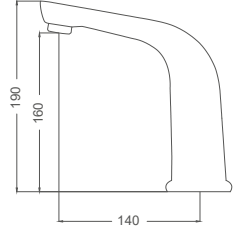

- Yükseklik 16 cm
- 50cm Flex

Çift Girişli Kod / Double Entry Code: FT374
Koli / Pack: 8
Fiyat / Price: 13,400,00₺

Fotoselli Siyah Batarya

Photocell Controlled Faucet
Batterie à Photocelles

- Yükseklik 16 cm
- 50cm Flex