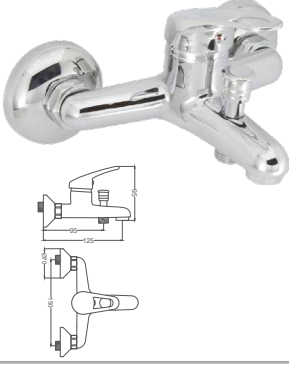

35mm Aç-Kapa Kartuş

Banyo Bataryası

Bathroom Faucet
Batterie Salle de Bain
خلاط حمام

Kod / Code: GZD103
Koli / Pack: 12
Fiyat / Price: 3,390,00₺

- Tek Gövde, Piriç Döküm
- Duvardan Çıkış Ucu Uzunluğu 125mm

35mm Aç-Kapa Kartuş