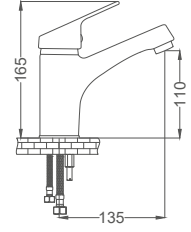

Spiralli Eviye Bataryası

Pull-Out Kitchen Faucet
Batterie à Evier en Spirale
خلاط مجلى حلزوني

Kod / Code: PL055
Koli / Pack: 12
Fiyat / Price: 5,190,00₺

- 40mm Seramik Kartuş
- 50cm 1. Kalite Flex Bağlantı
- Çift Vidalı Montaj
- Pirinç Gövde
- Boru Ucu Su Akış Yüksekliği 178mm
- Çıkış Ucu Uzunluğu 202mm