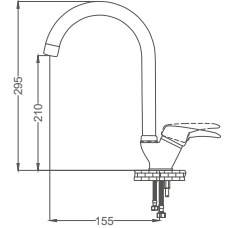

Baston Kuğu Eviye Bataryası

Swan Neck Kitchen Faucet
Batterie Cygne D'évier
خلائط مجلى بجعة

Kod / Code: ZMR202
Koli / Pack: 12
Fiyat / Price: 2,590,00₺

- 35mm Seramik Kartuş
- 50cm 1. Kalite Flex Bağlantı
- Tek Vidalı Kolay Montaj
- Boru Ucu Su Akış Yüksekliği 225mm
- Çıkış Ucu Uzunluğu 175mm