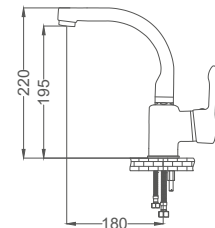

RENKLİ ÜRÜNLERDE STOK VE TERMİN SÜRESİ SORUNUZ.