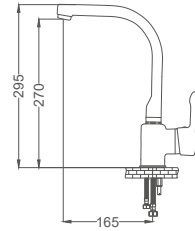

Siyah Altın Kuğu Lavabo Bataryası

Swan Neck Kitchen Faucet
Batterie Cygne D'évier
خلط مغسلة بجمعة

Kod / Code: MLS201
Koli / Pack: 12
Fiyat / Price: 5,800,00₺

- 40mm Seramik Kartuş
- 50cm 1. Kalite Flex Bağlantı
- Tek Vidalı Kolay Montaj
- Boru Ucu Su Akış Yüksekliği 195mm
- Çıkış Ucu Uzunluğu 180mm