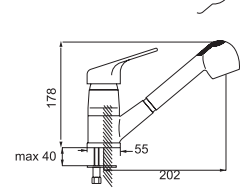

Spiralli Eviye Bataryası

Pull-Out Kitchen Faucet
Batterie à Evier en Spirale
خلائط مجلی حلزونی

Kod / Code: MST381
Koli / Pack: 12
Fiyat / Price: 5,225,00₺

- 40mm Seramik Kartuş
- Pirinç Gövde, Fonk. Pls. El Duşu
- 50cm 1. Kalite Flex Bağlantı
- Çift Vidalı Montaj
- Sabit Kullanım Boru Ucu Derinliği 178mm
- Çıkış Ucu Uzunluğu 202mm

Gövdeden Dönerli Eviye Bataryası

Kitchen Faucet
Batterie Cygne D'évier
خلائط مجلی شمعدان

Kod / Code: MST376
Koli / Pack: 12
Fiyat / Price: 3,310,00₺

- 40mm Seramik Kartuş
- Pirinç Gövde Pirinç Boru
- 50cm 1. Kalite Flex Bağlantı
- Tek Vidalı Kolay Montaj
- Boru Ucu Derinliği 110mm
- Çıkış Ucu Uzunluğu 220mm