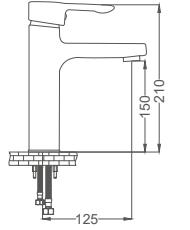

Siyah Krom Kuğu Eviye Bataryası

Swan Neck Kitchen Faucet
Batterie Cygne D'évier
خلاط مجلى بجة

Kod / Code: MLS302-K
Koli / Pack: 12
Fiyat / Price: 5,190,00₺

- 40mm Seramik Kartuş
- 50 Cm 1. kalite flex Bağlantı
- Tek Vidalı Kolay Montaj
- Boru Ucu Su Akış Yüksekliği 270mm
- Joystick Perlatör
- Çıkış Ucu Uzunluğu 165mm