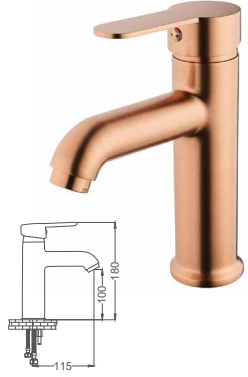

Rose Altın Lavabo Bataryası

Basin Faucet
Batterie de Lavabo

- 35mm Seramik Kartuş

Kod / Code: KRS553-R
Koli / Pack: 12
Fiyat / Price: 7,400,00₺