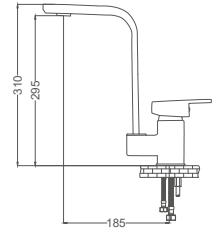

Siyah Altın Kuğu Lavabo Bataryası

Black Gold Swan Sink Faucet
Robinet d'évier cygne en or noir

- 35mm Seramik Kartuş
- 50 cm Flex

Kod / Code: NVS683-SA
Koli / Pack: 6
Fiyat / Price: 6,990,00₺