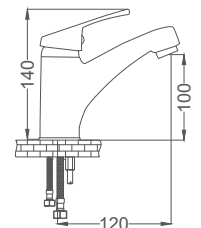

Yüksek Tip Lavabo Bataryası

Basin Faucet
Batterie de Lavabo
خلاط مغسلة

Kod / Code: SLV203
Koli / Pack: 12
Fiyat / Price: 3,650,00₺

- 35mm Seramik Kartuş
- 50cm 1. Kalite Flex Bağlantı
- Tek Vidalı Kolay Montaj
- Boru Ucu Su Akış Yüksekliği 100mm
- Tek Gövde, Piriç Boru
- Çıkış Ucu Uzunluğu 120mm