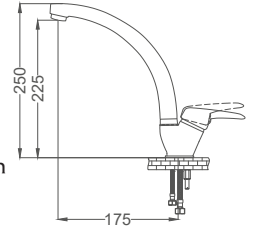

Kuşu Eviye Bataryası

Swan Neck Kitchen Faucet
Batterie Cygne D'évier
خلاط مجلى بجة

Kod / Code: İNC036
Koli / Pack: 12
Fiyat / Price: 2,725,00₺

- 35mm Seramik Kartuş
- Pirinç Gövde, Pirinç Boru
- 50cm 1. Kalite Flex Bağlantı
- Tek Vidalı Kolay Montaj
- Boru Ucu Su Akış Derinliği 225mm
- Çıkış Ucu Uzunluğu 175mm