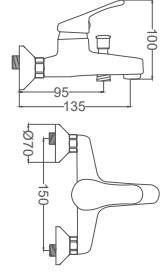

Banyo Bataryası

Bathroom Faucet
Batterie Salle de Bain
خلاط حمام

Kod / Code: SLV392
Koli / Pack: 12
Fiyat / Price: 4,050,00₺

- 35mm Aç-Kapa Kartuş
- Tek Gövde, Piriç Döküm
- Duvardan Çıkış Ucu Uzunluğu 135mm