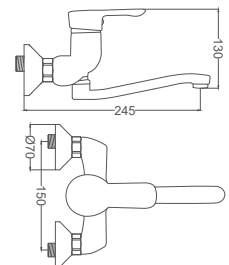

Banyo Bataryası

Bathroom Faucet
Batterie Salle de Bain
خلاط حمام

Kod / Code: SDF103
Koli / Pack: 12
Fiyat / Price: 3,950,00₺

- 40mm Seramik Kartuş
- Tek Gövde, Piriç Döküm
- Duvardan Çıkış Ucu Uzunluğu 155mm

Lavabo Bataryası

Basin Faucet
Batterie de Lavabo
خلاط مغسلة

Kod / Code: SDF100
Koli / Pack: 12
Fiyat / Price: 3,950,00₺

- 40mm Seramik Kartuş
- Tek Gövde, Piriç Döküm
- 50cm 1. Kalite Flex Bağlantı
- Tek Vidalı Kolay Montaj
- Boru Ucu Su Akış Derinliği 150mm
- Çıkış Ucu Uzunluğu 125mm

Kuş Eviye Bataryası

Swan Neck Kitchen Faucet
Batterie Cygne D'évier
خلاط مجلى بجة

Kod / Code: SDF102
Koli / Pack: 12
Fiyat / Price: 3,650,00₺

- 40mm Seramik Kartuş
- 50 Cm 1. kalite flex Bağlantı
- Tek Vidalı Kolay Montaj
- Boru Ucu Su Akış Yüksekliği 270mm
- Joystick Perlatör
- Çıkış Ucu Uzunluğu 165mm

Kuş Lavabo Bataryası

Swan Neck Kitchen Faucet
Batterie Cygne D'évier
خلاط مغسلة بجة

Kod / Code: SDF101
Koli / Pack: 12
Fiyat / Price: 3,648,00₺

- 40mm Seramik Kartuş
- 50cm 1. Kalite Flex Bağlantı
- Tek Vidalı Kolay Montaj
- Boru Ucu Su Akış Yüksekliği 195mm
- Çıkış Ucu Uzunluğu 180mm

Aplik Eviye Bataryası

Ornamented Kitchen Faucet
Batterie Cygne D'évier en Applique
خلاط مجلى شمعدان

Kod / Code: SDF106
Koli / Pack: 12
Fiyat / Price: 3,920,00₺

- 40mm Seramik Kartuş
- Tek Gövde, Piriç Döküm