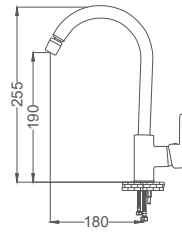

Altın Kuğu Lavabo Bataryası

Swan Neck Kitchen Faucet
Batterie Cygne D'évier
خلط مغسلة بجة

Kod / Code: KRS551-A
Koli / Pack: 12
Fiyat / Price: 6,900,00₺

- 35mm Seramik Kartuş
- 50cm 1. Kalite Flex Bağlantı
- Tek Vidalı Kolay Montaj
- Boru Ucu Su Akış Yüksekliği 190mm
- Çıkış Ucu Uzunluğu 125mm