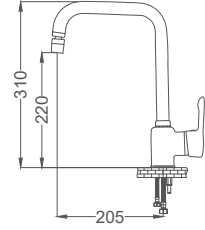

Kuğu Eviye Bataryası

Swan Neck Kitchen Faucet
Batterie Cygne D'évier
خلاط مجلی بجعة

Kod / Code: MLS107
Koli / Pack: 12
Fiyat / Price: 3,820,00₺

- 40mm Seramik Kartuş
- 50cm 1. Kalite Flex Bağlantı
- Tek Vidalı Kolay Montaj