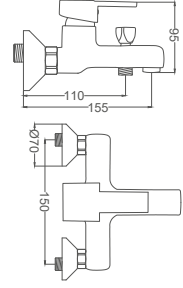

Siyah Krom Lavabo Bataryası

Black Chrome Sink Faucet
Robinet d'évier chromé noir

- 35mm Seramik Kartuş
- 50 cm Flex

Kod / Code: NVS046-SK
Koli / Pack: 6
Fiyat / Price: 7,250,00₺