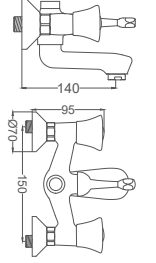

Küresel Banyo Bataryası

Ball Valve Controlled
Bathroom Faucet
Robinet Sphérique de Salle de Bain
خلاط حمام كروية

Kod / Code: FLR213
Koli / Pack: 12
Fiyat / Price: 4,970,00₺

- 360° Salmastra
- Piriç Gövde