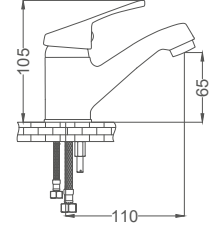

Lavabo Bataryası

Basin Faucet
Batterie de Lavabo
خلائط مغسلة

Kod / Code: ZMR396
Koli / Pack: 12
Fiyat / Price: 2,900,00₺

- 35mm Seramik Kartuş
- Tek Gövde, Pirinç Döküm
- Boru Ucu Su Akış Yüksekliği 70mm
- Tek Vidalı Kolay Montaj
- 50cm 1. Kalite Flex Bağlantı
- Çıkış Ucu Uzunluğu 100mm