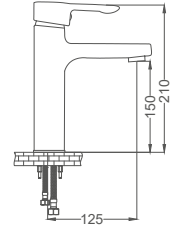

Lavabo Bataryası

Basin Faucet
Batterie de Lavabo
خلاط مغسلة

Kod / Code: SDF100
Koli / Pack: 12
Fiyat / Price: 3,950,00₺

- 40mm Seramik Kartuş
- Tek Gövde, Piriç Döküm
- 50cm 1. Kalite Flex Bağlantı
- Tek Vidalı Kolay Montaj
- Boru Ucu Su Akış Derinliği 150mm
- Çıkış Ucu Uzunluğu 125mm