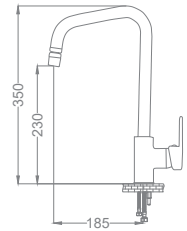

Yatık Eviye Bataryası

Neck Kitchen Faucet
Batterie Cygne D'évier
خلاط مجلى بجة

Kod / Code: KRS555
Koli / Pack: 12
Fiyat / Price: 3,600,00₺

- 35mm Seramik Kartuş
- 50cm 1. Kalite Flex Bağlantı
- Tek Vidalı Kolay Montaj
- Boru Ucu Su Akış Yüksekliği 230mm
- Açılı Eğik Boru
- Çıkış Ucu Uzunluğu 185mm