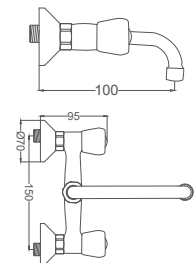

Kuğu Kuyruklu Eviye Bataryası

Swan Neck Kitchen Faucet Long Tailed
Batterie Cygne D'évier en Queue
خلاط مجلى بجعة بذنب

Kod / Code: PL210
Koli / Pack: 12
Fiyat / Price: 2,958,00₺

- 360° Salmastra
- Piriç Gövde
- 50cm 1. Kalite Flex Bağlantı
- Tek Vidalı Montaj

Köprü Lavabo Bataryası

Bridge Basin Faucet
Batterie-Pont de Lavabo
خلاط مغسلة جسر

Kod / Code: PL230
Koli / Pack: 12
Fiyat / Price: 3,250,00₺

- 360° Salmastra
- Piriç Gövde
- 50cm 1. Kalite Flex Bağlantı
- Tek Vidalı Montaj

Banyo Bataryası

Bathroom Faucet
Batterie Salle de Bain
خلاط حمام

Kod / Code: PL004
Koli / Pack: 12
Fiyat / Price: 4,325,00₺

- 360° Salmastra
- Piriç Döküm

Küresel Banyo Bataryası

Ball Valve Controlled
Bathroom Faucet
Robinet Sphérique de Salle de Bain
خلاط حمام كروية

Kod / Code: PL213
Koli / Pack: 12
Fiyat / Price: 4,832,00₺

- 360° Salmastra
- Piriç Döküm

Dönerli Eviye Bataryası

Neck Kitchen Faucet
Batterie Cygne D'évier
خلاط مجلى بجعة

Kod / Code: PL001
Koli / Pack: 12
Fiyat / Price: 3,000,00₺

- 360° Salmastra
- Piriç Döküm