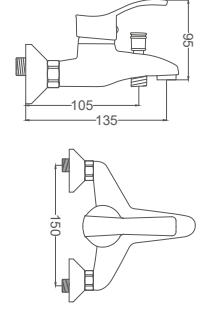

Kuğu Eviye Bataryası

Swan Neck Kitchen Faucet
Batterie Cygne D'évier
خلاط مجلى بجة

Kod / Code: GLD414
Koli / Pack: 12
Fiyat / Price: 3,980,00₺

- 40mm Seramik Kartuş
- 50cm 1. Kalite Flex Bağlantı
- Tek Vidalı Kolay Montaj
- Boru Ucu Su Akış Yüksekliği 245mm
- Joystick Perlatör
- Çıkış Ucu Uzunluğu 195mm