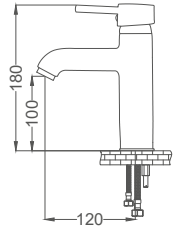

Banyo Bataryası

Bathroom Faucet
Batterie Salle de Bain
خلاط حمام

Kod / Code: TRD350
Koli / Pack: 12
Fiyat / Price: 4,510,00₺

- 35mm Seramik Kartuş
- Tek Gövde, Pirinç Döküm
- Duvardan Çıkış Ucu Uzunluğu 135mm

Eviye Bataryası

Kitchen Faucet
Batterie Cygne D'évier
خلاط مجلى شمعدان

Kod / Code: TRD359
Koli / Pack: 12
Fiyat / Price: 2,950,00₺

- 35mm Seramik Kartuş
- Tek Vidalı Kolay Montaj
- Boru Ucu Akış Yüksekliği 230mm
- Çıkış Ucu Uzunluğu 195mm
- 50cm 1. Kalite Flex Bağlantı
- Pirinç Gövde, Pirinç Boru

Lavabo Bataryası

Basin Faucet
Batterie de Lavabo
خلاط مغسلة

Kod / Code: TRD353
Koli / Pack: 12
Fiyat / Price: 3,960,00₺

- 35mm Seramik Kartuş
- Tek Gövde, Pirinç Döküm
- Boru Ucu Su Akış Yüksekliği 100mm
- Çıkış Ucu Uzunluğu 120mm
- Tek Vidalı Kolay Montaj
- 50cm 1. Kalite Flex Bağlantı

Lavabo Bataryası

Basin Faucet
Batterie de Lavabo
خلاط مغسلة

Kod / Code: TRD357
Koli / Pack: 12
Fiyat / Price: 2,948,00₺

- 35mm Seramik Kartuş
- Tek Vidalı Kolay Montaj
- Joistik Perlatör
- Boru Ucu Akış Yüksekliği 170mm
- Çıkış Ucu Uzunluğu 150mm
- 50cm 1. Kalite Flex Bağlantı
- Pirinç Gövde, Pirinç Boru