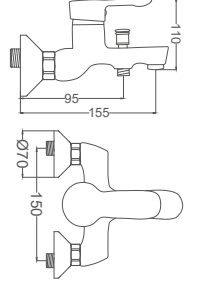

Siyah Krom Lavabo Bataryası

Basin Faucet
Batterie de Lavabo
خلاط مغسلة

Kod / Code: MLS300-K
Koli / Pack: 12
Fiyat / Price: 6,700,00₺

- 40mm Seramik Kartuş
- Tek Gövde, Pirinç Döküm
- 50cm 1. Kalite Flex Bağlantı
- Tek Vidalı Kolay Montaj
- Boru Ucu Su Akış Derinliği 150mm
- Çıkış Ucu Uzunluğu 125mm