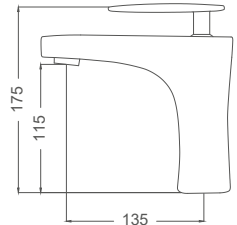

Lavabo Bataryası

Basin Faucet
Batterie de Lavabo
خلائ مغسلة

Kod / Code: VRA100
Koli / Pack: 6
Fiyat / Price: 10,100,00₺

- 35mm Seramik Kartuş