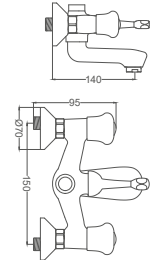

Küresel Banyo Bataryası

Ball Valve Controlled
Bathroom Faucet
Robinet Sphérique de Salle de Bain
خلاط حمام كروية

Kod / Code: PL213
Koli / Pack: 12
Fiyat / Price: 4,832,00₺

- 360° Salmastra
- Piriç Döküm