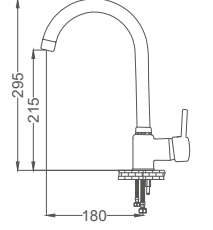

Eviye Bataryası

Kitchen Faucet
Batterie Cygne D'évier
خلاط مجلى شمعدان

Kod / Code: TRD359
Koli / Pack: 12
Fiyat / Price: 2,950,00₺

- 35mm Seramik Kartuş
- Tek Vidalı Kolay Montaj
- Joistik Perlatör
- Boru Ucu Akış Yüksekliği 215mm
- Çıkış Ucu Uzunluğu 180mm
- 50cm 1. Kalite Flex Bağlantı
- Piriç Gövde Piriç Boru