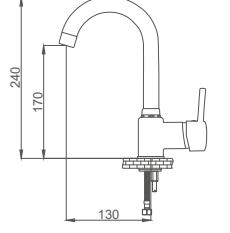

Kuğu Lavabo Bataryası

Swan Neck Kitchen Faucet
Batterie Cygne D'évier
خلاط مغسلة بجعة

Kod / Code: TRD358
Koli / Pack: 12
Fiyat / Price: 2,948,00₺

- 35mm Seramik Kartuş
- Tek Vidalı Kolay Montaj
- Boru Ucu Akış Yüksekliği 170mm
- Çıkış Ucu Uzunluğu 130mm
- 50cm 1. Kalite Flex Bağlantı
- Piriç Gövde Piriç Boru