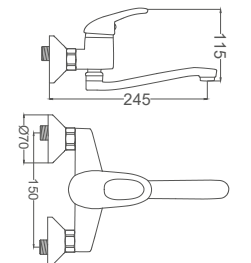

Banyo Bataryası

Bathroom Faucet
Batterie Salle de Bain
خلاط حمام

Kod / Code: NV042
Koli / Pack: 12
Fiyat / Price: 4,600,00₺

- 40mm Seramik Kartuş
- Tek Gövde, Piriç Döküm
- Duvardan Çıkış Ucu Uzunluğu 140mm

Kuşu Eviye Bataryası

Swan Neck Kitchen Faucet
Batterie Cygne D'évier
خلاط مجلى بجعة

Kod / Code: NV043
Koli / Pack: 12
Fiyat / Price: 3,025,00₺

- 40mm Seramik Kartuş
- 50cm 1. Kalite Flex Bağlantı
- Tek Vidalı Kolay Montaj
- Boru Ucu Su Akış Yüksekliği 280mm
- Piriç Boru
- Çıkış Ucu Uzunluğu 190mm

Lavabo Bataryası

Basin Faucet
Batterie de Lavabo
خلاط مغسلة

Kod / Code: NV678
Koli / Pack: 12
Fiyat / Price: 3,900,00₺

- 40mm Seramik Kartuş
- Tek Gövde, Piriç Döküm
- 50cm 1. Kalite Flex Bağlantı
- Çift Vidalı Montaj
- Boru Ucu Su Akış Yüksekliği 70mm
- Çıkış Ucu Uzunluğu 110mm

Kuşu Lavabo Bataryası

Swan Neck Kitchen Faucet
Batterie Cygne D'évier
خلاط مغسلة بجعة

Kod / Code: NV045
Koli / Pack: 12
Fiyat / Price: 3,020,00₺

- 40mm Seramik Kartuş
- 50cm 1. Kalite Flex Bağlantı
- Tek Vidalı Kolay Montaj
- Boru Ucu Su Akış Yüksekliği 230mm
- Piriç Boru
- Çıkış Ucu Uzunluğu 140mm

Aplık Eviye Bataryası

Ornamented Kitchen Faucet
Batterie D'évier en Applique
خلاط مجلى شمعدان

Kod / Code: NV533
Koli / Pack: 12
Fiyat / Price: 3,906,00₺

- 40mm Seramik Kartuş
- Tek Gövde, Piriç Döküm
- Duvardan Çıkış Ucu Uzunluğu 245mm
- Piriç Boru