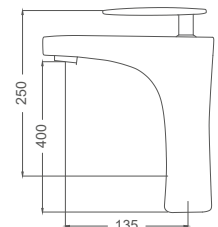

25cm Çanak Lavabo Bataryası

Basin Faucet
Batterie de Lavabo
خلائ مغسلة

Kod / Code: VRA107
Koli / Pack: 6
Fiyat / Price: 14,000,00₺

- 35mm Seramik Kartuş