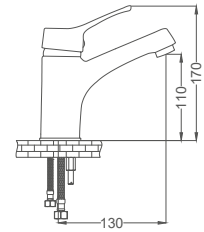

Kuğu Lavabo Bataryası

Swan Neck Kitchen Faucet
Batterie Cygne D'évier
خلاط مغسلة بجعة

Kod / Code: FRM131
Koli / Pack: 12
Fiyat / Price: 3,085,00₺

- 40mm Seramik Kartuş
- 50cm 1. kalite flex Bağlantı
- Tek Vidalı Kolay Montaj
- Boru Ucu Su Akış Yüksekliği 175mm
- Joistik Perlatör
- Çıkış Ucu Uzunluğu 130mm