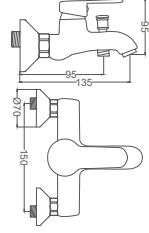

Altın Lavabo Bataryası

Basin Faucet
Batterie de Lavabo
خلط مغسلة

Kod / Code: KRS553-A
Koli / Pack: 12
Fiyat / Price: 7,260,00₺

- 35mm Seramik Kartuş
- Tek Gövde, Piriç Döküm
- 50cm 1. Kalite Flex Bağlantı
- Tek Vidalı Kolay Montaj
- Boru Ucu Su Akış Derinliği 100mm
- Çıkış Ucu Uzunluğu 115mm