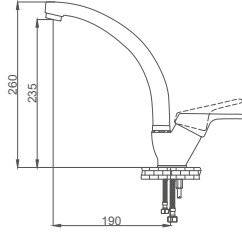

Kuğu Eviye Bataryası

Swan Neck Kitchen Faucet
Batterie Cygne D'évier
خلاط مجلى بجة

Kod / Code: PL052

Koli / Pack: 12

Fiyat / Price: 3,040,00₺

- 40mm Seramik Kartuş
- 50cm 1. Kalite Flex Bağlantı
- Tek Vidalı Kolay Montaj
- Boru Ucu Su Akış Yüksekliği 235mm
- Piriç Boru
- Çıkış Ucu Uzunluğu 190mm