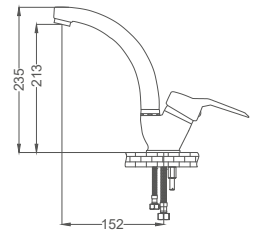

Kuğu Lavabo Bataryası

Swan Neck Kitchen Faucet
Batterie Cygne D'évier
خلط مغسلة بجة

Kod / Code: TRY427
Koli / Pack: 12
Fiyat / Price: 3,345,00₺

- 40mm Seramik Kartuş
- 50cm 1. Kalite Flex Bağlantı
- Tek Vidalı Kolay Montaj
- Boru Ucu Su Akış Yüksekliği 213mm
- Piriç Boru
- Çıkış Ucu Uzunluğu 152mm