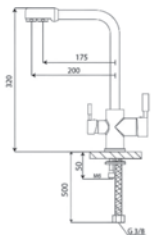

RENKLİ ÜRÜNLERDE STOK VE TERMİN SÜRESİ SORUNUZ.

NOT: Asitik temizleyici maddeler kullanımında garanti dışıdır.

2 YIL GARANTİ