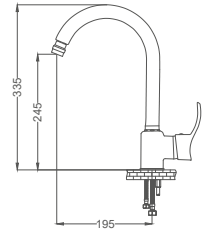

Beyaz Krom Kuğu Lavabo Bataryası

Swan Neck Kitchen Faucet
Batterie Cygne D'évier
خلط مغسلة بجة

Kod / Code: GLD401-K
Koli / Pack: 12
Fiyat / Price: 5,460,00₺

- 40mm Seramik Kartuş
- 50cm 1. Kalite Flex Bağlantı
- Tek Vidalı Kolay Montaj
- Boru Ucu Su Akış Yüksekliği 180mm
- Çıkış Ucu Uzunluğu 150mm