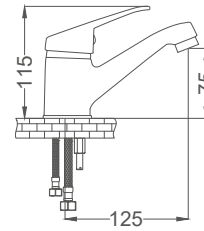

Lavabo Bataryası

Basin Faucet
Batterie de Lavabo
خلاط مغسلة

Kod / Code: PL050

Koli / Pack: 12

Fiyat / Price: 3,200,00₺

- 40mm Seramik Kartuş
- Tek Gövde, Piriç Döküm
- 50cm 1. Kalite Flex Bağlantı
- Çift Vidalı Montaj
- Boru Ucu Su Akış Yüksekliği 200mm
- Çıkış Ucu Uzunluğu 150mm