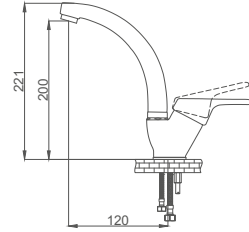

Kuğu Lavabo Bataryası

Swan Neck Kitchen Faucet
Batterie Cygne D'évier
خلاط مغسلة بجة

Kod / Code: PL053

Koli / Pack: 12

Fiyat / Price: 3,035,00₺

- 40mm Seramik Kartuş
- 50cm 1. Kalite Flex Bağlantı
- Tek Vidalı Kolay Montaj
- Boru Ucu Su Akış Yüksekliği 200mm
- Piriç Boru
- Çıkış Ucu Uzunluğu 120mm