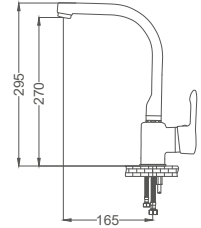

Kuş Eviye Bataryası

Swan Neck Kitchen Faucet
Batterie Cygne D'évier
خلاط مجلى بجة

Kod / Code: SDF102
Koli / Pack: 12
Fiyat / Price: 3,650,00₺

- 40mm Seramik Kartuş
- 50 Cm 1. kalite flex Bağlantı
- Tek Vidalı Kolay Montaj
- Boru Ucu Su Akış Yüksekliği 270mm
- Joystick Perlatör
- Çıkış Ucu Uzunluğu 165mm