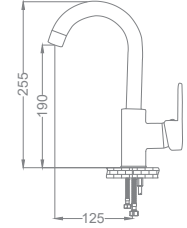

Kuğu Lavabo Bataryası

Swan Neck Kitchen Faucet
Batterie Cygne D'évier
خلاط مغسلة بجة

Kod / Code: KRS551
Koli / Pack: 12
Fiyat / Price: 3,370,00₺

- 35mm Seramik Kartuş
- 50cm 1. Kalite Flex Bağlantı
- Tek Vidalı Kolay Montaj
- Boru Ucu Su Akış Yüksekliği 190mm
- Çıkış Ucu Uzunluğu 125mm