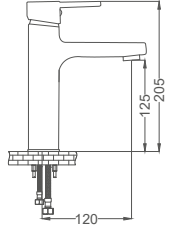

Granit Kuğu Eviye Bataryası

Granite Swan Sink Faucet
Robinet d'évier en granit Swan

- 35mm Seramik Kartuş
- 50 cm Flex

Kod / Code: NVS682-GR
Koli / Pack: 6
Fiyat / Price: 6,740,00₺