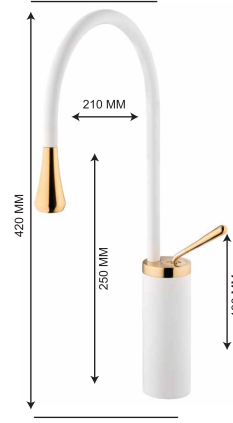

2 YIL GARANTİ

Siyah Altın Lavabo Bataryası

Black Gold Sink Faucet
Robinet d'évier en or noir

- 25'lik Özel Kartuş
- 50cm Flex

Kod / Code: DML001-SA

Koli / Pack: 12

Fiyat / Price: 14,700,00₺

Beyaz Altın Lavabo Bataryası