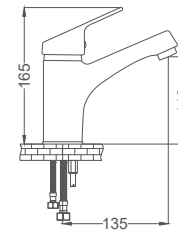

Medikal Doktor Bataryası

Ornamented Kitchen Faucet
Batterie D'évier en Applique
خلاط مجلى شمعدان

Kod / Code: PL687

Koli / Pack: 12

Fiyat / Price: 4,300,00₺

- 40mm Seramik Kartuş
- Tek Gövde, Piriç Döküm
- Duvardan Çıkış Ucu Uzunluğu 245mm
- Piriç Boru