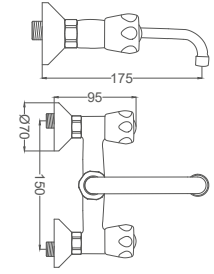

Neck Kitchen Faucet
Batterie Cygne D'évier
خلاط مجلى بجة

- 360° Salmastra
- Piriç Gövde

Kod / Code: NV025
Koli / Pack: 12
Fiyat / Price: 2,970,00₺

Kuşu Eviye Batarya

Swan Neck Faucet
Batterie Cygne de
خلاط مغسلة بجة