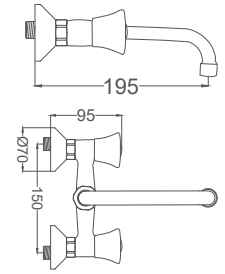

Sabit Lavabo Bataryası

Basin Faucet - Fixed
Batterie de Lavabo - Fixé
خلاط مغسلة - ثابت

Kod / Code: FLR452
Koli / Pack: 12
Fiyat / Price: 3,400,00₺

- 360° Salmastra
- Piriç Gövde

Dönerli Lavabo Bataryası

Bathroom Faucet
Batterie de Lavabo
خلاط مجلى دوار

Kod / Code: FLR451
Koli / Pack: 12
Fiyat / Price: 3,150,00₺

- 360° Salmastra
- Piriç Gövde

Kuşu Borulu Eviye Bataryası

Swan Neck Kitchen Faucet
Batterie Cygne D'évier
خلاط مجلى بجعة

Kod / Code: FLR209
Koli / Pack: 12
Fiyat / Price: 3,158,00₺

- 360° Salmastra
- Piriç Gövde

S Borulu Eviye Bataryası

Neck Kitchen Faucet
Batterie Cygne D'évier
خلاط مجلى بجعة

Kod / Code: FLR206
Koli / Pack: 12
Fiyat / Price: 3,158,00₺

- 360° Salmastra
- Piriç Gövde