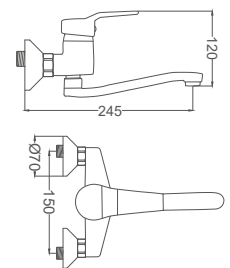

Aplik Eviye Bataryası

Ornamented Kitchen Faucet
Batterie D'évier en Applique
خلط مجلى شمعدان

Kod / Code: TRY610
Koli / Pack: 12
Fiyat / Price: 3,950,00₺

- 40mm Seramik Kartuş
- Tek Gövde, Piriç Döküm
- Duvardan Çıkış Ucu Uzunluğu 245mm
- Piriç Boru