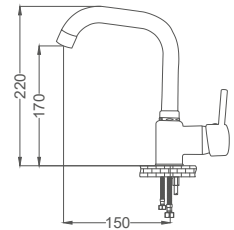

Lavabo Bataryası

Basin Faucet
Batterie de Lavabo
خلاط مغسلة

Kod / Code: TRD357
Koli / Pack: 12
Fiyat / Price: 2,948,00₺

- 35mm Seramik Kartuş
- Tek Vidalı Kolay Montaj
- Joistik Perlatör
- Boru Ucu Akış Yüksekliği 170mm
- Çıkış Ucu Uzunluğu 150mm
- 50cm 1. Kalite Flex Bağlantı
- Pirinç Gövde, Pirinç Boru