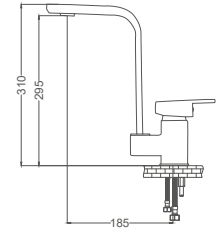

Siyah Kuğu Lavabo Bataryası

Black Swan Sink Faucet
Robinet d'évier Black Swan

- 35mm Seramik Kartuş
- 50 cm Flex

Kod / Code: NVS683-S
Koli / Pack: 6
Fiyat / Price: 6,600,00₺