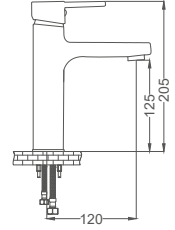

- 35mm Seramik Kartuş
- 50 cm Flex

Kod / Code: NVS046-SA
Koli / Pack: 6
Fiyat / Price: 7,500,00₺

Siyah Altın Kuğu Eviye Bataryası

Black Gold Swan Sink Faucet
Robinet d'évier cygne en or noir

- 35mm Seramik Kartuş
- 50 cm Flex