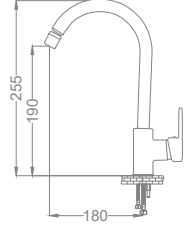

- 35mm Seramik Kartuş
- 50 Cm 1. kalite flex Bağlantı
- Tek Vidalı Kolay Montaj
- Boru Ucu Su Akış Yüksekliği 190mm
- Joystick Perlatör
- Çıkış Ucu Uzunluğu 180mm

Lavabo Bataryası

Basin Faucet
Batterie de Lavabo
خلاط مغسلة