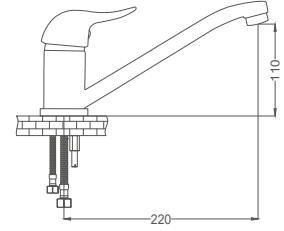

Bide Bataryası

Bidet Faucet
Batterie de Bidet
خلاط جلاس

Kod / Code: PL303
Koli / Pack: 12
Fiyat / Price: 3,460,00₺

- 40mm Seramik Kartuş
- 50cm 1. Kalite Flex Bağlantı
- Çift Vidalı Montaj
- Tek Gövde Pirinç Döküm Joistik Perlatör
- Gövde yüksekliği 125mm
- Boru Ucu Su Akış Yüksekliği 60mm