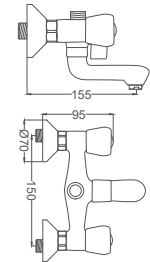

Dönerli Eviye Bataryası

Neck Kitchen Faucet
Batterie Cygne D'évier
خلاط مجلى بجعة

Kod / Code: PL001
Koli / Pack: 12
Fiyat / Price: 3,000,00₺

- 360° Salmastra
- Piriç Döküm