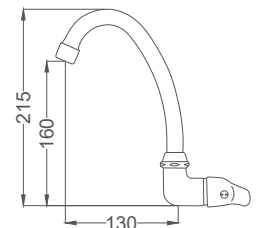

Tek Girişli Duvardan Lavabo Bataryası

Single Entrance Wall Mounted Faucet
Batterie D'évier-Unique Avec Sortie Du Mur
خلاط مغسلة - فردي

Kod / Code: İNC031
Koli / Pack: 30
Fiyat / Price: 1,400,00₺

- 25mm Aç-Kapa Kartuş
- Piriç Gövde