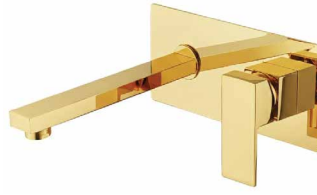

Altın Ankastr Lavabo Bataryası

Bathroom Faucet
Batterie Salle de Bain

- 35 mm Seramik Kartuş

Kod / Code: ANK018-A

Koli / Pack: -

Fiyat / Price: 10,000,00₺