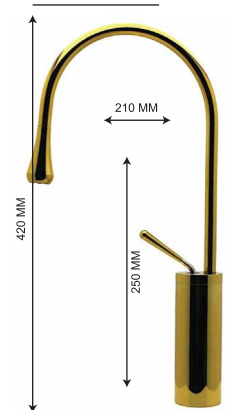

Koli / Pack: 12

Fiyat / Price: 13,500,00₺

Eskitme Lavabo Bataryası

Chrome Sink Faucet
Robinet d'évier chromé

- 25'lik Özel Kartuş
- 50cm Flex

Kod / Code: DML001-E

Koli / Pack: 12

Fiyat / Price: 16,000,00₺