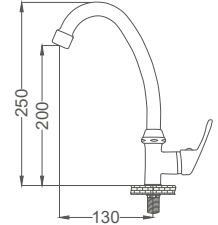

Tek Girişli Mermer Üstü Lavabo Bataryası

Single Entrance Tabletop Basin Faucet
Batterie de Lavabo - Unique Sur Marbre
خلاط مغسلة - رخام فوقه فردي

Kod / Code: İNC032
Koli / Pack: 30
Fiyat / Price: 1,686,00₺

- 25mm Aç-Kapa Kartuş
- Piriç Gövde
- 50 cm 1. Kalite Fleks Bağlantı