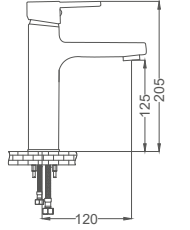

Beyaz Desen Kuğu Eviye Bataryası

White Pattern Swan Sink Faucet
Robinet d'évier cygne à motif blanc • 35mm Seramik Kartuş
• 50 cm Flex

Kod / Code: NVS682-BD
Koli / Pack: 6
Fiyat / Price: 6,690,00₺