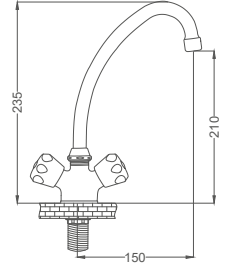

Sabit Lavabo Bataryası

Basin Faucet - Fixed
Batterie de Lavabo - Fixé
خلاط مغسلة - ثابت

- 360° Salmastra
- Piriç Gövde

Kod / Code: NV027
Koli / Pack: 12
Fiyat / Price: 3,200,00₺