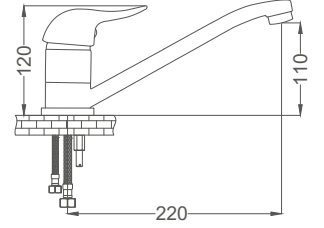

Spiralli Eviye Bataryası

Pull-Out Kitchen Faucet
Batterie à Evier en Spirale
خلائط مجلی حلزونی

Kod / Code: MST381
Koli / Pack: 12
Fiyat / Price: 5,225,00₺

- 40mm Seramik Kartuş
- Pirinç Gövde, Fonk. Pls. El Duşu
- 50cm 1. Kalite Flex Bağlantı
- Çift Vidalı Montaj
- Sabit Kullanım Boru Ucu Derinliği 178mm
- Çıkış Ucu Uzunluğu 202mm

Gövdeden Dönerli Eviye Bataryası

Kitchen Faucet
Batterie Cygne D'évier
خلائط مجلی شمعدان

Kod / Code: MST376
Koli / Pack: 12
Fiyat / Price: 3,310,00₺

- 40mm Seramik Kartuş
- Pirinç Gövde Pirinç Boru
- 50cm 1. Kalite Flex Bağlantı
- Tek Vidalı Kolay Montaj
- Boru Ucu Derinliği 110mm
- Çıkış Ucu Uzunluğu 220mm

Bide Bataryası

Bidet Faucet
Batterie de Bidet
خلائط جلاس

Kod / Code: MST382
Koli / Pack: 12
Fiyat / Price: 3,570,00₺

- 40mm Seramik Kartuş
- 50cm 1. Kalite Flex Bağlantı
- Çift Vidalı Montaj
- Tek Gövde Pirinç Döküm Joistik Perlatör
- Boru Ucu Derinliği 70mm
- Çıkış Ucu Uzunluğu 95mm

Ters Aplik Eviye Bataryası

Ornamented Kitchen Faucet
Batterie D'évier en Applique
خلائط مجلی شمعدان

Kod / Code: MST383
Koli / Pack: 12
Fiyat / Price: 4,640,00₺

- 40mm Seramik Kartuş
- Tek Gövde, Pirinç Döküm Pirinç Boru
- Duvardan Çıkış Ucu Uzunluğu 240mm
- Çıkış Ucu Uzunluğu 180mm