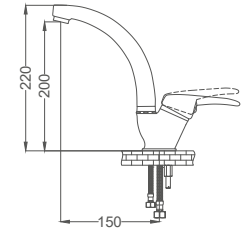

Yüksek Tip Lavabo Bataryası

Basin Faucet
Batterie de Lavabo
خلاط مغسلة

Kod / Code: YMR114
Koli / Pack: 12
Fiyat / Price: 4,045,00₺

- 40mm Seramik Kartuş
- 50cm 1. Kalite Flex Bağlantı
- Tek Vidalı Kolay Montaj
- Boru Ucu Su Akış Yüksekliği 100mm
- Tek Gövde, Piriç Boru
- Çıkış Ucu Uzunluğu 115mm