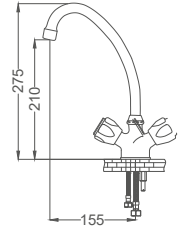

Swan Neck Kitchen Faucet
Batterie Cygne D'évier
خلاط مغسلة بجعة

Kod / Code: STR515
Koli / Pack: 12
Fiyat / Price: 3,048,00₺

- 360° Salmastra
- Piriç Döküm
- 50cm 1. Kalite Flex Bağlantı
- Tek Vidalı Kolay Montaj