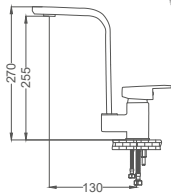

Kuğu Lavabo Bataryası

Neck Kitchen Faucet
Batterie Cygne D'évier
خلط مجلى بجعة

- 35mm Seramik Kartuş
- 50cm 1. Kalite Flex Bağlantı

Kod / Code: NVS201

Koli / Pack: 6

Fiyat / Price: 5,030,00₺