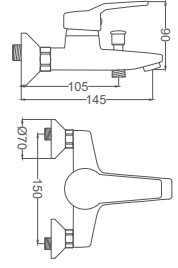

Banyo Bataryası

Bathroom Faucet
Batterie Salle de Bain
خلط حمام

Kod / Code: TRY425
Koli / Pack: 12
Fiyat / Price: 4,600,00₺

- 40mm Seramik Kartuş
- Tek Gövde, Piriç Döküm
- Duvardan Çıkış Ucu Uzunluğu 145mm