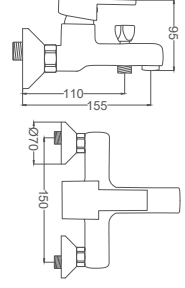

Siyah Lavabo Bataryası

Black Sink Faucet
Robinet d'évier noir

- 35mm Seramik Kartuş
- 50 cm Flex

Kod / Code: NVS046-S
Koli / Pack: 6
Fiyat / Price: 7,250,00₺