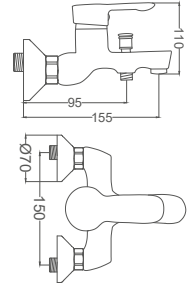

Banyo Bataryası

Bathroom Faucet
Batterie Salle de Bain
خلاط حمام

Kod / Code: SDF103
Koli / Pack: 12
Fiyat / Price: 3,950,00₺

- 40mm Seramik Kartuş
- Tek Gövde, Piriç Döküm
- Duvardan Çıkış Ucu Uzunluğu 155mm