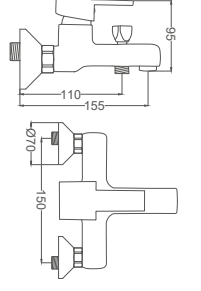

Siyah Altın Desen Lavabo Bataryası

Black Gold Pattern Sink Faucet
Robinet d'évier à motif noir et or

- 35mm Seramik Kartuş
- 50 cm Flex

Kod / Code: NVS046-SAD
Koli / Pack: 6
Fiyat / Price: 7,500,00₺