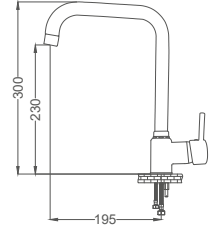

Eviye Bataryası

Kitchen Faucet
Batterie Cygne D'évier
خلاط مجلى شمعدان

Kod / Code: TRD359
Koli / Pack: 12
Fiyat / Price: 2,950,00₺

- 35mm Seramik Kartuş
- Tek Vidalı Kolay Montaj
- Boru Ucu Akış Yüksekliği 230mm
- Çıkış Ucu Uzunluğu 195mm
- 50cm 1. Kalite Flex Bağlantı
- Pirinç Gövde, Pirinç Boru

Lavabo Bataryası

Basin Faucet
Batterie de Lavabo
خلاط مغسلة

Kod / Code: TRD353
Koli / Pack: 12
Fiyat / Price: 3,960,00₺

- 35mm Seramik Kartuş
- Tek Gövde, Pirinç Döküm
- Boru Ucu Su Akış Yüksekliği 100mm
- Çıkış Ucu Uzunluğu 120mm
- Tek Vidalı Kolay Montaj
- 50cm 1. Kalite Flex Bağlantı