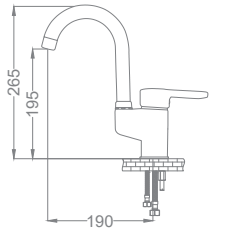

Kuşu Lavabo Bataryası

Swan Neck Kitchen Faucet
Batterie Cygne D'évier
خلاط مغسلة بجة

Kod / Code: SFR724
Koli / Pack: 12
Fiyat / Price: 4,695,00₺

- 40mm Seramik Kartuş
- 50cm 1. Kalite Flex Bağlantı
- Tek Vidalı Kolay Montaj
- Boru Ucu Su Akış Yüksekliği 195mm
- Çıkış Ucu Uzunluğu 190mm