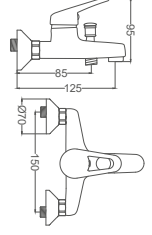

Banyo Bataryası

Bathroom Faucet
Batterie Salle de Bain
خلاط حمام

Kod / Code: İNC037
Koli / Pack: 12
Fiyat / Price: 4,000,00₺

- 35mm Seramik Kartuş
- Tek Gövde, Pirinç Döküm
- Duvardan Çıkış Ucu Uzunluğu 125mm