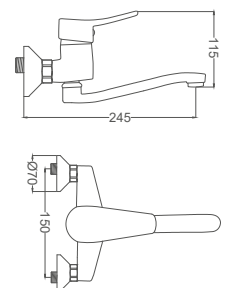

Banyo Bataryası

Bathroom Faucet
Batterie Salle de Bain
خلط حمام

Kod / Code: RYL403
Koli / Pack: 12
Fiyat / Price: 4,750,00₺

- 40mm Seramik Kartuş
- Tek Gövde, Piriç Döküm
- Duvardan Çıkış Ucu Uzunluğu 140mm

Kuşu Eviye Bataryası

Swan Neck Kitchen Faucet
Batterie Cygne D'évier
خلط مجلى بجة

Kod / Code: RYL402
Koli / Pack: 12
Fiyat / Price: 3,042,00₺

- 40mm Seramik Kartuş
- Piriç Gövde Piriç Boru
- 50cm 1. Kalite Flex Bağlantı
- Tek Vidalı Kolay Montaj
- Boru Ucu Derinliği 281mm
- Çıkış Ucu Uzunluğu 190mm

Lavabo Bataryası

Basin Faucet
Batterie de Lavabo
خلط مغسلة

Kod / Code: RYL400
Koli / Pack: 12
Fiyat / Price: 3,300,00₺

- 40mm Seramik Kartuş
- Tek Gövde, Piriç Döküm
- 50cm 1. Kalite Flex Bağlantı
- Tek Vidalı Kolay Montaj
- Boru Ucu Derinliği 75mm
- Çıkış Ucu Uzunluğu 125mm

Kuşu Lavabo Bataryası

Swan Neck Kitchen Faucet
Batterie Cygne D'évier
خلط مغسلة بجة

Kod / Code: RYL401
Koli / Pack: 12
Fiyat / Price: 3,040,00₺

- 40mm Seramik Kartuş
- Piriç Gövde Piriç Boru
- 50cm 1. Kalite Flex Bağlantı
- Tek Vidalı Kolay Montaj
- Boru Ucu Derinliği 230mm
- Çıkış Ucu Uzunluğu 140mm

Aplik Eviye Bataryası

Ornamented Kitchen Faucet
Batterie D'évier en Applique
خلط مجلى شمعدان

Kod / Code: RYL406
Koli / Pack: 12
Fiyat / Price: 4,000,00₺

- 40mm Seramik Kartuş
- Tek Gövde, Piriç Döküm, Piriç Boru
- Duvardan Boru Ucu Su Akış Derinliği 245mm