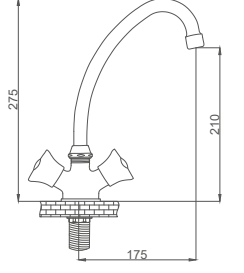

Kuğu Kuyruklu Eviye Bataryası

Swan Neck Kitchen Faucet Long Tailed
Batterie Cygne D'évier en Queue
خلاط مجلى بجعة بذب

Kod / Code: FLR210
Koli / Pack: 12
Fiyat / Price: 3,100,00₺

- 360° Salmastra
- Piriç Gövde
- 50cm 1. Kalite Flex Bağlantı
- Tek Vidalı Montaj