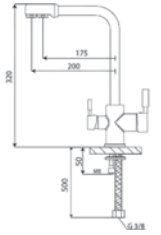

Rose Altın Aritma Bataryası

Gold Purification Faucet
Robinet d'épuration

Kod / Code: AR529-R
Koli / Pack: 10
Fiyat / Price: 10,150,00₺

- 35 mm Seramik Kartuş
- 50cm Flex