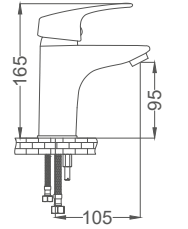

Lavabo Bataryası

Basin Faucet
Batterie de Lavabo
خلاط مغسلة

Kod / Code: GLD435
Koli / Pack: 12
Fiyat / Price: 3,950,00₺

- 40mm Seramik Kartuş
- 50cm 1. Kalite Flex Bağlantı
- Tek Vidalı Kolay Montaj
- Boru Ucu Su Akış Yüksekliği 100mm
- Çıkış Ucu Uzunluğu 130mm