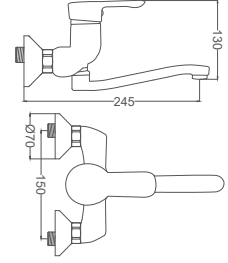

Kuğu Eviye Bataryası

Swan Neck Kitchen Faucet
Batterie Cygne D'évier
خلاط مجلی بجعة

Kod / Code: MLS104
Koli / Pack: 12
Fiyat / Price: 4,100,00₺

- 40mm Seramik Kartuş
- 50cm 1. Kalite Flex Bağlantı
- Tek Vidalı Kolay Montaj