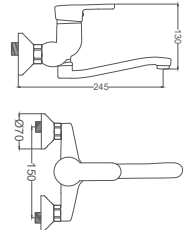

Aplik Eviye Bataryası

Ornamented Kitchen Faucet
Batterie D'évier en Applique
خلاط مجلى شمعدان

Kod / Code: KRS554
Koli / Pack: 12
Fiyat / Price: 3,530,00₺

- 35mm Seramik Kartuş
- Tek Gövde, Piriç Döküm
- Duvardan Çıkış Ucu Uzunluğu 240mm