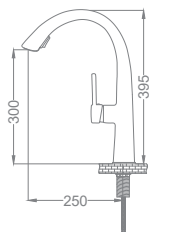

RENKLİ ÜRÜNLERDE STOK VE TERMİN SÜRESİ SORUNUZ.

NOT: Asitik temizleyici maddeler kullanımında garanti dışıdır.

2 YIL GARANTİ