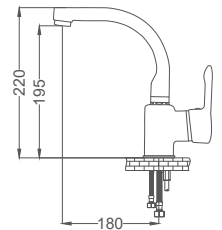

Kuşu Lavabo Bataryası

Swan Neck Kitchen Faucet
Batterie Cygne D'évier
خلاط مغسلة بجعة

Kod / Code: MLS101
Koli / Pack: 12
Fiyat / Price: 3,910,00₺

- 40mm Seramik Kartuş
- 50cm 1. Kalite Flex Bağlantı
- Tek Vidalı Kolay Montaj
- Boru Ucu Su Akış Yüksekliği 195mm