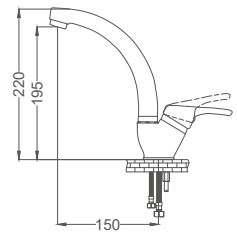

Kuşu Lavabo Bataryası

Swan Neck Kitchen Faucet
Batterie Cygne D'évier
خلاط مغسلة بجة

Kod / Code: SLV390
Koli / Pack: 12
Fiyat / Price: 2,770,00₺

- 35mm Seramik Kartuş
- 50cm 1. Kalite Flex Bağlantı
- Tek Vidalı Kolay Montaj
- Boru Ucu Su Akış Yüksekliği 195mm
- Çıkış Ucu Uzunluğu 150mm