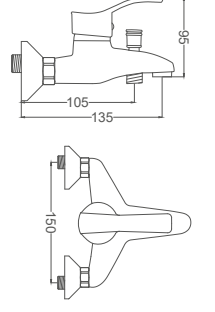

Beyaz Altın Banyo Bataryası

Bathroom Faucet
Batterie Salle de Bain
خلط حمام

Kod / Code: GLD303
Koli / Pack: 12
Fiyat / Price: 6,450,00₺

- 40mm Seramik Kartuş
- Tek Gövde, Piriç Döküm
- Duvardan Çıkış Ucu Uzunluğu 135mm

Beyaz Altın Lavabo Bataryası

Basin Faucet
Batterie de Lavabo
خلط مغسلة

Kod / Code: GLD300
Koli / Pack: 12
Fiyat / Price: 5,670,00₺

- 40mm Seramik Kartuş
- 50cm 1. Kalite Flex Bağlantı
- Tek Vidalı Kolay Montaj
- Boru Ucu Su Akış Yüksekliği 100mm
- Çıkış Ucu Uzunluğu 130mm