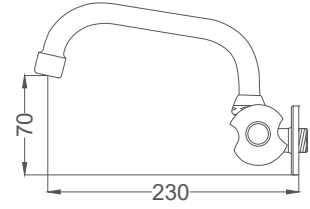

Poli Tek Girişli Duvardan Lavabo Bataryası

Single Entrance Tabletop Basin Faucet
Batterie de Lavabo - Unique Sur Marbre
خلاط مغسلة — رخام فوقه فردی

- 360 Salmastra
- Piriç Gövde

Kod / Code: PL010

Koli / Pack: 30

Fiyat / Price: 1,126,00₺