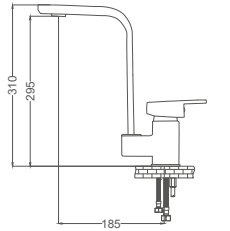

Siyah Altın Desen Kuğu Lavabo Bataryası

Black Gold Pattern Swan Sink Faucet
Robinet d'évier cygne à motif or noir

- 35mm Seramik Kartuş
- 50 cm Flex

Kod / Code: NVS683-SAD
Koli / Pack: 6
Fiyat / Price: 6,990,00₺