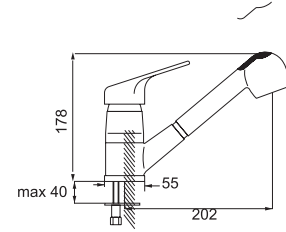

Spiralli Eviye Bataryası

Pull-Out Kitchen Faucet
Batterie à Evier en Spirale
خلاط مجلى حلزوني

Kod / Code: RYL405
Koli / Pack: 12
Fiyat / Price: 5,480,00₺

- 40mm Seramik Kartuş
- Pirinç Gövde, Fonk. Pls. El Duşu
- 50cm 1. kalite flex Bağlantı
- Çift Vidalı Montaj
- Boru Ucu Derinliği 178mm
- Çıkış Ucu Uzunluğu 202mm

Gövdeden Dönerli Eviye Bataryası

Kitchen Faucet
Batterie Cygne D'évier
خلاط مجلى شمعدان

Kod / Code: RYL404
Koli / Pack: 12
Fiyat / Price: 3,330,00₺

- 40mm Seramik Kartuş
- Pirinç Gövde Pirinç Boru
- 50cm 1. kalite flex Bağlantı
- Tek Vidalı Kolay Montaj
- Boru Ucu Derinliği 110mm
- Çıkış Ucu Uzunluğu 220mm