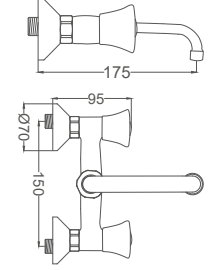

Kuşu Borulu Eviye Bataryası

Swan Neck Kitchen Faucet
Batterie Cygne D'évier
خلاط مجلى بجعة

Kod / Code: FLR209
Koli / Pack: 12
Fiyat / Price: 3,158,00₺

- 360° Salmastra
- Piriç Gövde