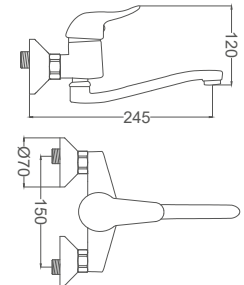

Banyo Bataryası

Bathroom Faucet
Batterie Salle de Bain
خلاط حمام

Kod / Code: MST375
Koli / Pack: 12
Fiyat / Price: 4,750,00₺

- 40mm Seramik Kartuş
- Tek Gövde, Piriç Döküm
- Duvardan Çıkış Ucu Uzunluğu 140mm

Kuşu Eviye Bataryası

Swan Neck Kitchen Faucet
Batterie Cygne D'évier
خلاط مجلى بجة

Kod / Code: MST379
Koli / Pack: 12
Fiyat / Price: 3,080,00₺

- 40mm Seramik Kartuş
- Piriç Gövde Piriç Boru
- 50cm 1. Kalite Flex Bağlantı
- Tek Vidalı Kolay Montaj
- Boru Ucu Su Akış Yüksekliği 250mm
- Çıkış Ucu Uzunluğu 155mm

Yüksek Tip Lavabo Bataryası

High Type Faucet
Batterie de Lavabo
خلاط مغسلة

Kod / Code: MST686
Koli / Pack: 12
Fiyat / Price: 4,050,00₺

- 40mm Seramik Kartuş
- Tek Gövde, Piriç Döküm
- 50cm 1. Kalite Flex Bağlantı
- Tek Vidalı Kolay Montaj
- Boru Ucu Derinliği 110mm
- Çıkış Ucu Uzunluğu 140mm

Kuşu Lavabo Bataryası

Swan Neck Kitchen Faucet
Batterie Cygne D'évier
خلاط مغسلة بجة

Kod / Code: MST378
Koli / Pack: 12
Fiyat / Price: 3,065,00₺

- 40mm Seramik Kartuş
- Piriç Gövde Piriç Boru
- 50cm 1. Kalite Flex Bağlantı
- Tek Vidalı Kolay Montaj
- Boru Ucu Su Akış Yüksekliği 195mm
- Çıkış Ucu Uzunluğu 150mm

Aplik Eviye Bataryası

Ornamented Kitchen Faucet
Batterie D'évier en Applique
خلاط مجلى شمعدان

Kod / Code: MST380
Koli / Pack: 12
Fiyat / Price: 4,050,00₺

- 40mm Seramik Kartuş
- Tek Gövde, Piriç Döküm
- Duvardan Çıkış Ucu Uzunluğu 245mm
- Piriç Boru