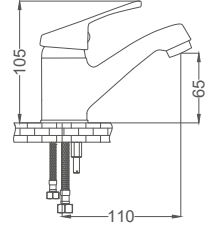

Lavabo Bataryası

Basin Faucet
Batterie de Lavabo
خلاط مغسلة

Kod / Code: İNC033
Koli / Pack: 12
Fiyat / Price: 2,900,00₺

- 35mm Seramik Kartuş
- Tek Gövde, Pirinç Döküm
- Boru Ucu Su Akış Yüksekliği 70mm
- Tek Vidalı Kolay Montaj
- 50cm 1. Kalite Flex Bağlantı
- Çıkış Ucu Uzunluğu 100mm