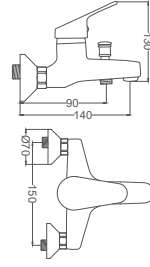

Kuğu Eviye Bataryası

Swan Neck Kitchen Faucet
Batterie Cygne D'évier
خلاط مجلى بجة

Kod / Code: PL052

Koli / Pack: 12

Fiyat / Price: 3,040,00₺

- 40mm Seramik Kartuş
- 50cm 1. Kalite Flex Bağlantı
- Tek Vidalı Kolay Montaj
- Boru Ucu Su Akış Yüksekliği 235mm
- Piriç Boru
- Çıkış Ucu Uzunluğu 190mm