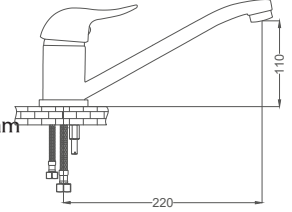

Döner Eviye Bataryası

Kitchen Faucet
Batterie Cygne D'évier
خلاط مجلى شمعدان

Kod / Code: NV041
Koli / Pack: 12
Fiyat / Price: 2,750,00₺

- 40mm Seramik Kartuş
- 50cm 1. Kalite Flex Bağlantı
- Tek Vidalı Kolay Montaj
- Duvardan Çıkış Ucu Uzunluğu 248mm
- Boru Ucu Su Akış Yüksekliği 178mm
- Piriç Boru

Bide Bataryası

Bidet Faucet
Batterie de Bidet
خلاط مجلى جلاس

Kod / Code: NV301
Koli / Pack: 12
Fiyat / Price: 3,450,00₺

- 40mm Seramik Kartuş
- 50cm 1. Kalite Flex Bağlantı
- Çift Vidalı Montaj
- Tek Gövde Piriç Döküm
- Gövde yüksekliği 110mm
- Boru Ucu Su Akış Yüksekliği 70mm
- Joistik Perlatör