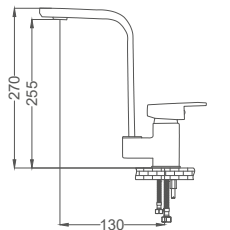

RENKLİ ÜRÜNLERDE STOK VE TERMİN SÜRESİ SORUNUZ.

NOT: Asitik temizleyici maddeler kullanımında garanti dışıdır.

2 YIL GARANTİ