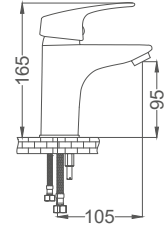

- 40mm Seramik Kartuş
- 50cm 1. Kalite Flex Bağlantı
- Tek Vidalı Kolay Montaj
- Boru Ucu Su Akış Yüksekliği 100mm
- Çıkış Ucu Uzunluğu 130mm

Altın Kuğu Eviye Bataryası

Swan Neck Kitchen Faucet
Batterie Cygne D'évier
خلط مجلى بجعة