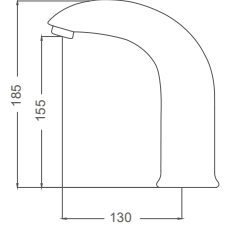

Çift Girişli Bataryalar

- Yükseklik 16 cm
- 50cm Flex

Çift Girişli Kod / Double Entry Code: FT372
Koli / Pack: 8
Fiyat / Price: 13,400,00₺