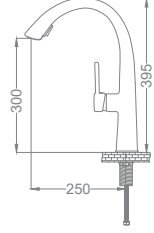

Spiralli Eviye Bataryası (Siyah Renkli)

Neck Kitchen Faucet
Batterie Cygne D'évier
خلاط مجلى بجعة

Kod / Code: DVA006
Koli / Pack: 6
Fiyat / Price: 14,400,00₺

- 35mm Seramik Kartuş
- Tek Gövde, Piriç Döküm
- 50 Cm 1. kalite flex Bağlantı
- Tek Vidalı Kolay Montaj
- Nelon Hortumu