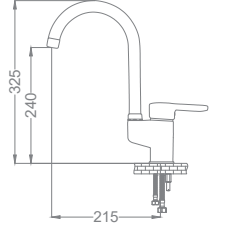

Kuşu Eviye Bataryası

Swan Neck Kitchen Faucet
Batterie Cygne D'évier
خلاط مجلى بجة

Kod / Code: SFR723
Koli / Pack: 12
Fiyat / Price: 4,700,00₺

- 40mm Seramik Kartuş
- 50cm 1. Kalite Flex Bağlantı
- Tek Vidalı Kolay Montaj
- Boru Ucu Su Akış Yüksekliği 240mm
- Çıkış Ucu Uzunluğu 215mm