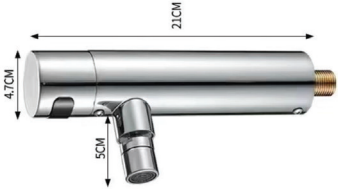

Duvardan Fotoselli

Automatic sensor on the wall
Capteur automatique mural

Kod / Code: FT022
Koli / Pack: 10
Fiyat / Price: 8,800,00₺

Fotoselli Pisuvar Sıva Üstü

- Fotosel Sensörlü,
- Sıva Üstü Krom Yüzey
- Pili (Pil Takınız)

Kod / Code: FT007
Koli / Pack: 8
Fiyat / Price: 9,800,00₺