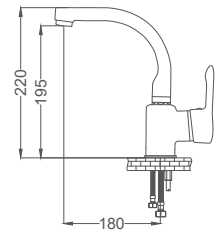

Kuş Lavabo Bataryası

Swan Neck Kitchen Faucet
Batterie Cygne D'évier
خلاط مغسلة بجة

Kod / Code: SDF101
Koli / Pack: 12
Fiyat / Price: 3,648,00₺

- 40mm Seramik Kartuş
- 50cm 1. Kalite Flex Bağlantı
- Tek Vidalı Kolay Montaj
- Boru Ucu Su Akış Yüksekliği 195mm
- Çıkış Ucu Uzunluğu 180mm

Aplik Eviye Bataryası

Ornamented Kitchen Faucet
Batterie Cygne D'évier en Applique
خلاط مجلى شمعدان

Kod / Code: SDF106
Koli / Pack: 12
Fiyat / Price: 3,920,00₺

- 40mm Seramik Kartuş
- Tek Gövde, Piriç Döküm