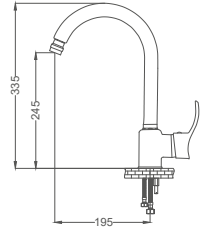

Beyaz Altın Kuğu Eviye Bataryası

Swan Neck Kitchen Faucet
Batterie Cygne D'évier
خلط مجلى بجة

Kod / Code: GLD302
Koli / Pack: 12
Fiyat / Price: 5,880,00₺

- 40mm Seramik Kartuş
- 50cm 1. Kalite Flex Bağlantı
- Tek Vidalı Kolay Montaj
- Boru Ucu Su Akış Yüksekliği 245mm
- Joistick Perlatör
- Çıkış Ucu Uzunluğu 195mm