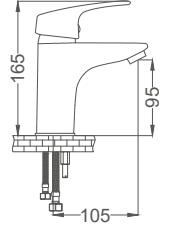

Banyo Bataryası

Bathroom Faucet
Batterie Salle de Bain
خلاط حمام

Kod / Code: NV042
Koli / Pack: 12
Fiyat / Price: 4,600,00₺

- 40mm Seramik Kartuş
- Tek Gövde, Piriç Döküm
- Duvardan Çıkış Ucu Uzunluğu 140mm

Kuşu Eviye Bataryası

Swan Neck Kitchen Faucet
Batterie Cygne D'évier
خلاط مجلى بجعة

Kod / Code: NV043
Koli / Pack: 12
Fiyat / Price: 3,025,00₺

- 40mm Seramik Kartuş
- 50cm 1. Kalite Flex Bağlantı
- Tek Vidalı Kolay Montaj
- Boru Ucu Su Akış Yüksekliği 280mm
- Piriç Boru
- Çıkış Ucu Uzunluğu 190mm

Lavabo Bataryası

Basin Faucet
Batterie de Lavabo
خلاط مغسلة

Kod / Code: NV678
Koli / Pack: 12
Fiyat / Price: 3,900,00₺

- 40mm Seramik Kartuş
- Tek Gövde, Piriç Döküm
- 50cm 1. Kalite Flex Bağlantı
- Çift Vidalı Montaj
- Boru Ucu Su Akış Yüksekliği 70mm
- Çıkış Ucu Uzunluğu 110mm

Kuşu Lavabo Bataryası

Swan Neck Kitchen Faucet
Batterie Cygne D'évier
خلاط مغسلة بجعة

Kod / Code: NV045
Koli / Pack: 12
Fiyat / Price: 3,020,00₺

- 40mm Seramik Kartuş
- 50cm 1. Kalite Flex Bağlantı
- Tek Vidalı Kolay Montaj
- Boru Ucu Su Akış Yüksekliği 230mm
- Piriç Boru
- Çıkış Ucu Uzunluğu 140mm

Aplık Eviye Bataryası

Ornamented Kitchen Faucet
Batterie D'évier en Applique
خلاط مجلى شمعدان

Kod / Code: NV533
Koli / Pack: 12
Fiyat / Price: 3,906,00₺

- 40mm Seramik Kartuş
- Tek Gövde, Piriç Döküm
- Duvardan Çıkış Ucu Uzunluğu 245mm
- Piriç Boru