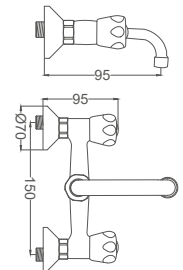

- 360° Salmastra
- Piriç Gövde

Kod / Code: NV027
Koli / Pack: 12
Fiyat / Price: 3,200,00₺

Dönerli Lavabo Bataryası

Bathroom Faucet
Batterie de Lavabo
خلاط مجلى دوار

- 360° Salmastra
- Piriç Gövde

Kod / Code: NV026
Koli / Pack: 12
Fiyat / Price: 2,970,00₺