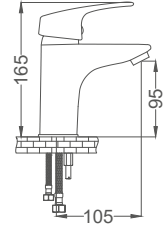

Beyaz Krom Kuğu Eviye Bataryası

Swan Neck Kitchen Faucet
Batterie Cygne D'évier
خلط مجلى بجة

Kod / Code: GLD402-K
Koli / Pack: 12
Fiyat / Price: 5,480,00₺

- 40mm Seramik Kartuş
- 50cm 1. Kalite Flex Bağlantı
- Tek Vidalı Kolay Montaj
- Boru Ucu Su Akış Yüksekliği 245mm
- Joystick Perlatör
- Çıkış Ucu Uzunluğu 195mm