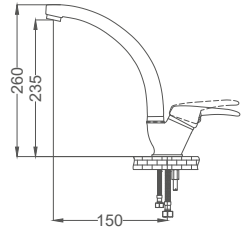

- 40mm Seramik Kartuş
- 50cm 1. Kalite Flex Bağlantı
- Tek Vidalı Kolay Montaj
- Boru Ucu Su Akış Yüksekliği 235mm
- Çıkış Ucu Uzunluğu 150mm
- Piriç Boru

Kuşu Lavabo Bataryası

Swan Neck Kitchen Faucet
Batterie Cygne D'évier
خلاط مغسلة بجة