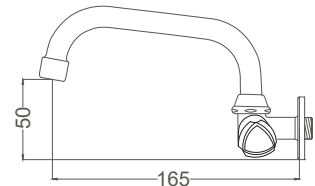

New Tek Girişli Duvardan Lavabo Bataryası

Single Entrance Tabletop Basin Faucet
Batterie de Lavabo - Unique Sur Marbre
خلاط مجلی فردی جداري

- 360 Salmastra
- Piriç Gövde

Kod / Code: NV268

Koli / Pack: 30

Fiyat / Price: 1,100,00₺

Flora Tek Girişli Duvardan Lavabo Bataryası

Single Entrance Tabletop Basin Faucet
Batterie de Lavabo - Unique Sur Marbre
خلاط مغسلة — رخام فوقه فردی

- 360 Salmastra
- Piriç Gövde

Kod / Code: FLR457

Koli / Pack: 30

Fiyat / Price: 1,194,00₺

Poli Tek Girişli Duvardan Lavabo Bataryası

Single Entrance Tabletop Basin Faucet
Batterie de Lavabo - Unique Sur Marbre
خلاط مغسلة — رخام فوقه فردی

- 360 Salmastra
- Piriç Gövde

Kod / Code: PL010

Koli / Pack: 30

Fiyat / Price: 1,126,00₺

Star Tek Girişli Duvardan Lavabo Bataryası

Single Entrance Tabletop Basin Faucet
Batterie de Lavabo - Unique Sur Marbre
خلاط مغسلة — رخام فوقه فردی

- 360 Salmastra
- Piriç Gövde

Kod / Code: STR516

Koli / Pack: 30

Fiyat / Price: 1,214,00₺

Tekno Tek Girişli Duvardan Lavabo Bataryası

Single Entrance Tabletop Basin Faucet
Batterie de Lavabo - Unique Sur Marbre
خلاط مغسلة — رخام فوقه فردی

- 360 Salmastra
- Piriç Gövde

Kod / Code: TKN809

Koli / Pack: 30

Fiyat / Price: 1,218,00₺