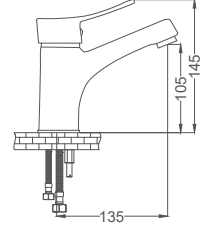

Yüksek Tip Lavabo Bataryası

High Type Faucet
Batterie de Lavabo
خلاط مغسلة

Kod / Code: RYL399
Koli / Pack: 12
Fiyat / Price: 4,150,00₺

- 40mm Seramik Kartuş
- Tek Gövde, Pirinç Döküm
- 50cm 1. kalite flex Bağlantı
- Tek Vidalı Kolay Montaj
- Boru Ucu Derinliği 145mm
- Çıkış Ucu Uzunluğu 135mm

Spiralli Eviye Bataryası

Pull-Out Kitchen Faucet
Batterie à Evier en Spirale
خلاط مجلى حلزوني

Kod / Code: RYL405
Koli / Pack: 12
Fiyat / Price: 5,480,00₺

- 40mm Seramik Kartuş
- Pirinç Gövde, Fonk. Pls. El Duşu
- 50cm 1. kalite flex Bağlantı
- Çift Vidalı Montaj
- Boru Ucu Derinliği 178mm
- Çıkış Ucu Uzunluğu 202mm

Gövdeden Dönerli Eviye Bataryası

Kitchen Faucet
Batterie Cygne D'évier
خلاط مجلى شمعدان

Kod / Code: RYL404
Koli / Pack: 12
Fiyat / Price: 3,330,00₺

- 40mm Seramik Kartuş
- Pirinç Gövde Pirinç Boru
- 50cm 1. kalite flex Bağlantı
- Tek Vidalı Kolay Montaj
- Boru Ucu Derinliği 110mm
- Çıkış Ucu Uzunluğu 220mm

Bide Bataryası

Bidet Faucet
Batterie de Bidet
خلاط جلاس

Kod / Code: RYL407
Koli / Pack: 12
Fiyat / Price: 3,465,00₺

- 40mm Seramik Kartuş
- 50cm 1. kalite flex Bağlantı
- Çift Vidalı Montaj
- Tek Gövde Pirinç Döküm
- Boru Ucu Derinliği 60mm
- Çıkış Ucu Uzunluğu 95mm
- Joistik Perlatör