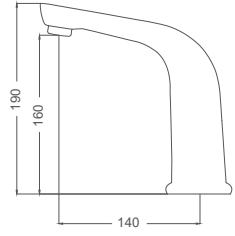

- Yükseklik 16 cm
- 50cm Flex

Çift Girişli Kod / Double Entry Code: FT374-S
Koli / Pack: 8
Fiyat / Price: 14,150,00₺