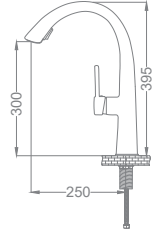

Neck Kitchen Faucet
Batterie Cygne D'évier
خلاط مجلى بجعة

Kod / Code: DVA006
Koli / Pack: 6
Fiyat / Price: 14,400,00₺

- 35mm Seramik Kartuş
- Tek Gövde, Piriç Döküm
- 50 Cm 1. kalite flex Bağlantı
- Tek Vidalı Kolay Montaj
- Nelon Hortumu