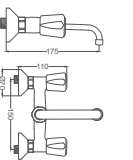

Dönerli Lavabo Bataryası

Bathroom Faucet
Batterie de Lavabo

- 360° Salmastra

Kod / Code: TKN801

Koli / Pack: 12

Fiyat / Price: 3,158,00₺