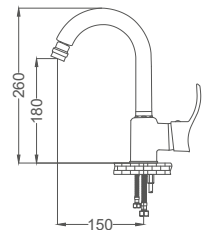

RENKLİ ÜRÜNLERDE STOK VE TERMİN SÜRESİ SORUNUZ.