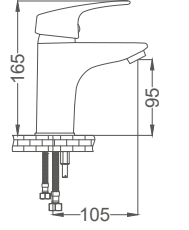

Beyaz Altın Banyo Bataryası

Bathroom Faucet
Batterie Salle de Bain
خلط حمام

Kod / Code: GLD303
Koli / Pack: 12
Fiyat / Price: 6,450,00₺

- 40mm Seramik Kartuş
- Tek Gövde, Piriç Döküm
- Duvardan Çıkış Ucu Uzunluğu 135mm

Beyaz Altın Lavabo Bataryası

Basin Faucet
Batterie de Lavabo
خلط مغسلة

Kod / Code: GLD300
Koli / Pack: 12
Fiyat / Price: 5,670,00₺

- 40mm Seramik Kartuş
- 50cm 1. Kalite Flex Bağlantı
- Tek Vidalı Kolay Montaj
- Boru Ucu Su Akış Yüksekliği 100mm
- Çıkış Ucu Uzunluğu 130mm

Beyaz Altın Kuğu Eviye Bataryası

Swan Neck Kitchen Faucet
Batterie Cygne D'évier
خلط مجلى بجة

Kod / Code: GLD302
Koli / Pack: 12
Fiyat / Price: 5,880,00₺

- 40mm Seramik Kartuş
- 50cm 1. Kalite Flex Bağlantı
- Tek Vidalı Kolay Montaj
- Boru Ucu Su Akış Yüksekliği 245mm
- Joistick Perlatör
- Çıkış Ucu Uzunluğu 195mm

Beyaz Altın Kuğu Lavabo Bataryası

Swan Neck Kitchen Faucet
Batterie Cygne D'évier
خلط مغسلة بجة

Kod / Code: GLD301
Koli / Pack: 12
Fiyat / Price: 5,860,00₺

- 40mm Seramik Kartuş
- 50cm 1. Kalite Flex Bağlantı
- Tek Vidalı Kolay Montaj
- Boru Ucu Su Akış Yüksekliği 180mm
- Çıkış Ucu Uzunluğu 150mm

RENKLİ ÜRÜNLERDE STOK VE TERMİN SÜRESİ SORUNUZ.

NOT: Asitik temizleyici maddeler kullanımında garanti dışıdır.

2 YIL GARANTİ