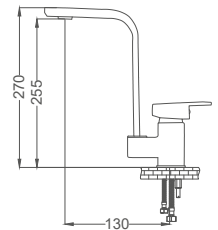

RENKLİ ÜRÜNLERDE STOK VE TERMİN SÜRESİ SORUNUZ.