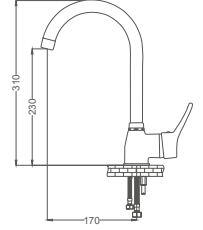

Eviye Bataryası

Kitchen Faucet
Batterie Cygne D'évier
خلائم مجلی شمعدان

Kod / Code: FRM102
Koli / Pack: 12
Fiyat / Price: 3,300,00₺

- 40mm Seramik Kartuş
- 50cm 1. kalite flex Bağlantı
- Tek Vidalı Kolay Montaj
- Boru Ucu Su Akış Yüksekliği 230mm
- Joistik Perlatör
- Çıkış Ucu Uzunluğu 170mm