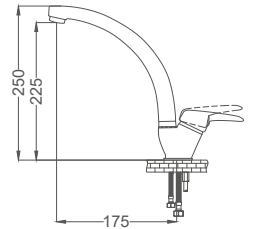

Kuğu Lavabo Bataryası

Swan Neck Kitchen Faucet
Batterie Cygne D'évier
خلائط مغسلة بجعة

Kod / Code: ZMR397
Koli / Pack: 12
Fiyat / Price: 2,579,00₺

- 35mm Seramik Kartuş
- 50cm 1. Kalite Flex Bağlantı
- Tek Vidalı Kolay Montaj
- Boru Ucu Su Akış Yüksekliği 225mm
- Çıkış Ucu Uzunluğu 175mm