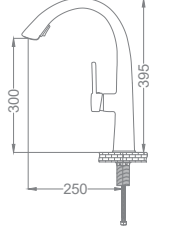

RENKLİ ÜRÜNLERDE STOK VE TERMİN SÜRESİ SORUNUZ.

Krom Eviye Bataryası

Neck Kitchen Faucet
Batterie Cygne D'évier
خلائط مجلی بجعة

Kod / Code: DVA001
Koli / Pack: 6
Fiyat / Price: 13,000,00₺

- 35mm Seramik Kartuş
- Tek Gövde, Piriç Döküm
- 50 Cm 1. kalite flex Bağlantı
- Tek Vidalı Kolay Montaj
- Nelon Hortumu