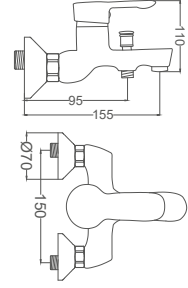

Siyah Altın Lavabo Bataryası

Basin Faucet
Batterie de Lavabo
خلط مغسلة

Kod / Code: MLS200
Koli / Pack: 12
Fiyat / Price: 7,100,00₺

- 40mm Seramik Kartuş
- Tek Gövde, Piriç Döküm
- 50cm 1. Kalite Flex Bağlantı
- Tek Vidalı Kolay Montaj
- Boru Ucu Su Akış Derinliği 150mm
- Çıkış Ucu Uzunluğu 125mm