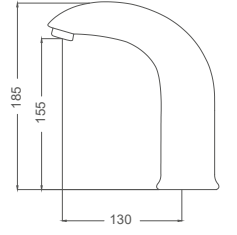

- Yükseklik 16 cm
- 50cm Flex

Çift Girişli Kod / Double Entry Code: FT372-B
Koli / Pack: 8
Fiyat / Price: 14,150,00₺