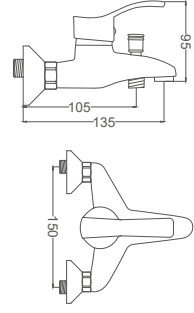

Beyaz Krom Lavabo Bataryası

Basin Faucet
Batterie de Lavabo
خلط مغسلة

Kod / Code: GLD400-K
Koli / Pack: 12
Fiyat / Price: 5,280,00₺

- 40mm Seramik Kartuş
- 50cm 1. Kalite Flex Bağlantı
- Tek Vidalı Kolay Montaj
- Boru Ucu Su Akış Yüksekliği 100mm
- Çıkış Ucu Uzunluğu 130mm