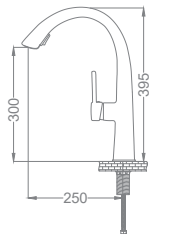

Eviye Bataryası

Neck Kitchen Faucet
Batterie Cygne D'évier
خلائط مجلی بجعة

Kod / Code: DVA009
Koli / Pack: 6
Fiyat / Price: 13,500,00₺

- 35mm Seramik Kartuş
- Tek Gövde, Piriç Döküm
- 50 Cm 1. kalite flex Bağlantı
- Tek Vidalı Kolay Montaj
- Nelon Hortumu