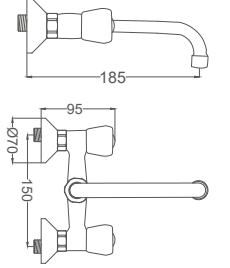

Sabit Lavabo Bataryası

Basin Faucet - Fixed
Batterie de Lavabo - Fixé
خلاط مغسلة - ثابت

Kod / Code: PL003

Koli / Pack: 12

Fiyat / Price: 3,230,00₺

- 360° Salmastra
- Piriç Gövde