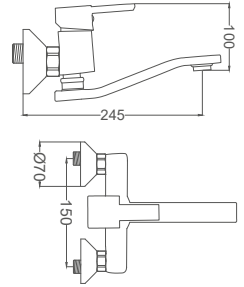

Aplik Eviye Bataryası

Ornamented Kitchen Faucet
Batterie D'évier en Applique
خلط مجلى شمعدان

Kod / Code: NVS385

Koli / Pack: 6

Fiyat / Price: 5,100,00₺

- 35mm Seramik Kartuş
- Tek Gövde Piriç Döküm
- Duvardan Çıkış Ucu Uzunluğu 245mm