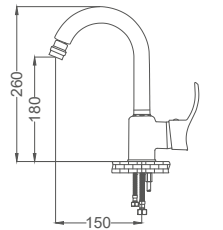

Beyaz Altın Kuğu Lavabo Bataryası

Swan Neck Kitchen Faucet
Batterie Cygne D'évier
خلط مغسلة بجة

Kod / Code: GLD301
Koli / Pack: 12
Fiyat / Price: 5,860,00₺

- 40mm Seramik Kartuş
- 50cm 1. Kalite Flex Bağlantı
- Tek Vidalı Kolay Montaj
- Boru Ucu Su Akış Yüksekliği 180mm
- Çıkış Ucu Uzunluğu 150mm