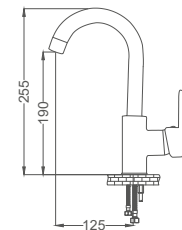

RENKLİ ÜRÜNLERDE STOK VE TERMİN SÜRESİ SORUNUZ.