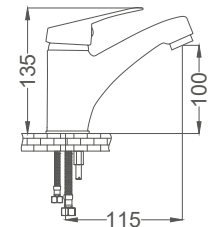

Yüksek Tip Lavabo Bataryası

Basin Faucet
Batterie de Lavabo
خلائط مغسلة

Kod / Code: ZMR203
Koli / Pack: 12
Fiyat / Price: 3,580,00₺

- 35mm Seramik Kartuş
- 50cm 1. Kalite Flex Bağlantı
- Tek Vidalı Kolay Montaj
- Boru Ucu Su Akış Yüksekliği 100mm
- Tek Gövde, Pirinç Boru
- Çıkış Ucu Uzunluğu 115mm