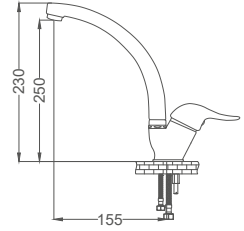

Kuşu Eviye Bataryası

Swan Neck Kitchen Faucet
Batterie Cygne D'évier
خلاط مجلى بجة

Kod / Code: MST379
Koli / Pack: 12
Fiyat / Price: 3,080,00₺

- 40mm Seramik Kartuş
- Piriç Gövde Piriç Boru
- 50cm 1. Kalite Flex Bağlantı
- Tek Vidalı Kolay Montaj
- Boru Ucu Su Akış Yüksekliği 250mm
- Çıkış Ucu Uzunluğu 155mm

Yüksek Tip Lavabo Bataryası

High Type Faucet
Batterie de Lavabo
خلاط مغسلة

Kod / Code: MST686
Koli / Pack: 12
Fiyat / Price: 4,050,00₺

- 40mm Seramik Kartuş
- Tek Gövde, Piriç Döküm
- 50cm 1. Kalite Flex Bağlantı
- Tek Vidalı Kolay Montaj
- Boru Ucu Derinliği 110mm
- Çıkış Ucu Uzunluğu 140mm