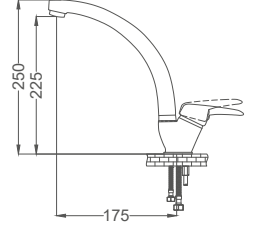

Kuğu Eviye Bataryası

Swan Neck Kitchen Faucet
Batterie Cygne D'évier
خلائط مجلى بجعة

Kod / Code: ZMR398
Koli / Pack: 12
Fiyat / Price: 2,580,00₺

- 35mm Seramik Kartuş
- 50cm 1. Kalite Flex Bağlantı
- Tek Vidalı Kolay Montaj
- Boru Ucu Su Akış Yüksekliği 225mm
- Çıkış Ucu Uzunluğu 175mm