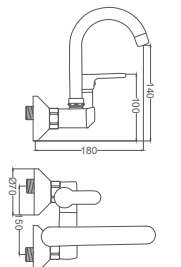

Kuğu Lavabo Bataryası

Swan Neck Kitchen Faucet
Batterie Cygne D'évier
خلاط مغسلة بجعة

Kod / Code: TRD358
Koli / Pack: 12
Fiyat / Price: 2,948,00₺

- 35mm Seramik Kartuş
- Tek Vidalı Kolay Montaj
- Boru Ucu Akış Yüksekliği 170mm
- Çıkış Ucu Uzunluğu 130mm
- 50cm 1. Kalite Flex Bağlantı
- Piriç Gövde Piriç Boru

Eviye Bataryası

Kitchen Faucet
Batterie Cygne D'évier
خلاط مجلى شمعدان

Kod / Code: TRD359
Koli / Pack: 12
Fiyat / Price: 2,950,00₺

- 35mm Seramik Kartuş
- Tek Vidalı Kolay Montaj
- Joistik Perlatör
- Boru Ucu Akış Yüksekliği 215mm
- Çıkış Ucu Uzunluğu 180mm
- 50cm 1. Kalite Flex Bağlantı
- Piriç Gövde Piriç Boru

Cam Önü Eviye Bataryası

Kitchen Faucet
Batterie Cygne D'évier
خلاط مجلى شمعدان

Kod / Code: CMN001
Koli / Pack: 12
Fiyat / Price: 6,330,00₺

- 35mm Seramik Kartuş
- Tek Vidalı Kolay Montaj
- Joistik Perlatör
- Boru Ucu Akış Yüksekliği 215mm
- Çıkış Ucu Uzunluğu 180mm
- 50cm 1. Kalite Flex Bağlantı
- Piriç Gövde Piriç Boru

Üstten Borulu Aplike Eviye Bataryası

Ornamented Kitchen Faucet
Batterie D'évier en Applique
خلاط مجلى شمعدان

Kod / Code: TRD136
Koli / Pack: 12
Fiyat / Price: 4,050,00₺

- 35mm Seramik Kartuş
- Boru Ucu Akış Yüksekliği 140mm
- Çıkış Ucu Uzunluğu 180mm