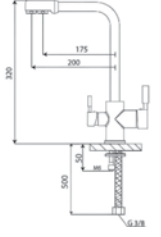

Beyaz Aritma Bataryası

Purification Faucet
Robinet d'épuration

Kod / Code: AR529-B
Koli / Pack: 10
Fiyat / Price: 9,000,00₺

- 35 mm Seramik Kartuş
- 50cm Flex