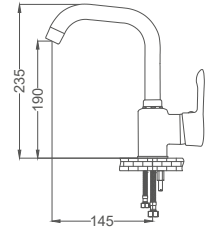

Üstten Borulu Aplik Bataryası

Swan Neck Kitchen Faucet
Batterie Cygne D'évier
خلاط مجلی بجعة

Kod / Code: MLS136
Koli / Pack: 12
Fiyat / Price: 4,980,00₺

- 40mm Seramik Kartuş
- 50cm 1. Kalite Flex Bağlantı
- Tek Vidalı Kolay Montaj