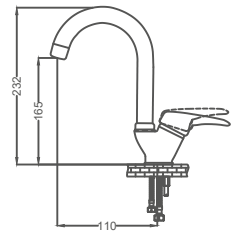

Lavabo Bataryası

Basin Faucet
Batterie de Lavabo
خلاط مغسلة

Kod / Code: YMR201
Koli / Pack: 12
Fiyat / Price: 2,700,00₺

- 40mm Seramik Kartuş
- 50cm 1. Kalite Flex Bağlantı
- Tek Vidalı Kolay Montaj
- Boru Ucu Su Akış Yüksekliği 100mm
- Tek Gövde, Piriç Boru
- Çıkış Ucu Uzunluğu 115mm