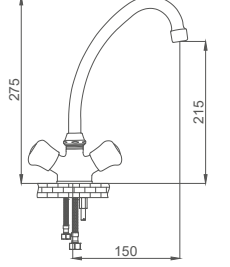

Kuğu Eviye Batarya

Swan Neck Faucet
Batterie Cygne de
خلاط مغسلة بجعة

Kod / Code: PL006

Koli / Pack: 12

Fiyat / Price: 2,750,00₺

- 360° Salmastra
- Piriç Gövde
- 50cm 1. Kalite Flex Bağlantı
- Tek Vidalı Montaj

Dönerli Lavabo Bataryası

Bathroom Faucet
Batterie de Lavabo
خلاط مجلى دوار

Kod / Code: PL002

Koli / Pack: 12

Fiyat / Price: 3,000,00₺

- 360° Salmastra
- Piriç Döküm