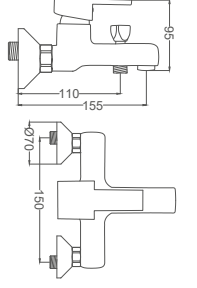

Granit Lavabo Bataryası

Granite Sink Faucet
Robinet d'évier en granit

- 35mm Seramik Kartuş
- 50 cm Flex

Kod / Code: NVS046-GR
Koli / Pack: 6
Fiyat / Price: 7,250,00₺