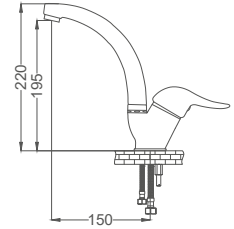

Aplik Eviye Bataryası

Ornamented Kitchen Faucet
Batterie D'évier en Applique
خلاط مجلى شمعدان

Kod / Code: MST380
Koli / Pack: 12
Fiyat / Price: 4,050,00₺

- 40mm Seramik Kartuş
- Tek Gövde, Piriç Döküm
- Duvardan Çıkış Ucu Uzunluğu 245mm
- Piriç Boru