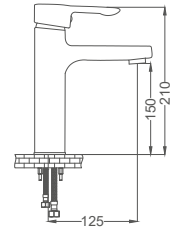

Banyo Bataryası

Bathroom Faucet
Batterie Salle de Bain
خلاط حمام

Kod / Code: MLS103
Koli / Pack: 12
Fiyat / Price: 5,050,00₺

- 40mm Seramik Kartuş
- Tek Gövde, Piriç Döküm
- Duvardan Çıkış Ucu Uzunluğu 155mm

Kuşu Eviye Bataryası

Swan Neck Kitchen Faucet
Batterie Cygne D'évier
خلاط مجلى بجعة

Kod / Code: MLS102
Koli / Pack: 12
Fiyat / Price: 3,915,00₺

- 40mm Seramik Kartuş
- 50cm 1. Kalite Flex Bağlantı
- Tek Vidalı Kolay Montaj

Yüksek Tip Lavabo Bataryası

Basin Faucet
Batterie de Lavabo
خلاط مغسلة

Kod / Code: MLS100
Koli / Pack: 12
Fiyat / Price: 5,450,00₺

- 40mm Seramik Kartuş
- Tek Gövde, Piriç Döküm
- 50cm 1. Kalite Flex BağlantıB
- Tek Vidalı Kolay Montaj

Kuşu Lavabo Bataryası

Swan Neck Kitchen Faucet
Batterie Cygne D'évier
خلاط مغسلة بجعة

Kod / Code: MLS101
Koli / Pack: 12
Fiyat / Price: 3,910,00₺

- 40mm Seramik Kartuş
- 50cm 1. Kalite Flex Bağlantı
- Tek Vidalı Kolay Montaj
- Boru Ucu Su Akış Yüksekliği 195mm