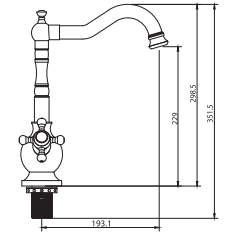

Lavabo Bataryası

Basin Faucet
Batterie de Lavabo
خلائ مغللة

Kod / Code: ANT100
Koli / Pack: 6
Fiyat / Price: 8,900,00₺

- Aç - Kapa