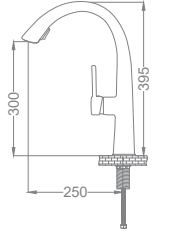

Eviye Bataryası (Bronz Renkli)

Neck Kitchen Faucet
Batterie Cygne D'évier
خلائط مجلی بجعة

Kod / Code: DVA003
Koli / Pack: 6
Fiyat / Price: 13,500,00₺

- 35mm Seramik Kartuş
- Tek Gövde, Piriç Döküm
- 50 Cm 1. kalite flex Bağlantı
- Tek Vidalı Kolay Montaj
- Nelon Hortumu