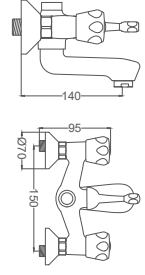

Dönerli Eviye Bataryası

Neck Kitchen Faucet
Batterie Cygne D'évier
خلاط مجلى بجة

- 360° Salmastra
- Piriç Gövde

Kod / Code: NV025
Koli / Pack: 12
Fiyat / Price: 2,970,00₺