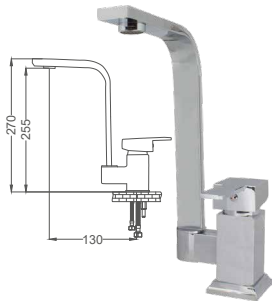

Kuğu Lavabo Bataryası

Basin Faucet
Batterie de Lavabo
خلط مغسلة

- 35mm Seramik Kartuş
- 50cm 1. Kalite Flex Bağlantı

Kod / Code: NVS683

Koli / Pack: 6

Fiyat / Price: 5,478,00₺