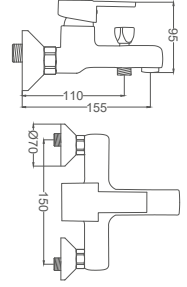

Lavabo Bataryası

Basin Faucet
Batterie de Lavabo
خلط مغسلة

Kod / Code: NVS046

Koli / Pack: 6

Fiyat / Price: 6,400,00₺

- 35mm Seramik Kartuş
- Tek Gövde, Piriç Döküm
- 50cm 1. Kalite Flex Bağlantı
- Tek Vidalı Kolay Montaj
- Boru Ucu Su Akış Yüksekliği 125mm
- Çıkış Ucu Uzunluğu 120mm