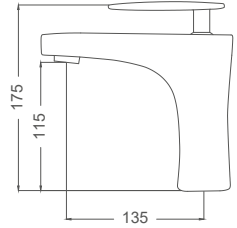

Lavabo Bataryası

Basin Faucet
Batterie de Lavabo
خلائ مغسلة

Kod / Code: PRA100
Koli / Pack: 6
Fiyat / Price: 12,350,00₺

- 35mm Seramik Kartuş
- PVD Gold Color

Banyo Bataryası

Bathroom Faucet
Batterie Salle de Bain
خلائ حمام

Kod / Code: VRA103
Koli / Pack: 6
Fiyat / Price: 13,000,00₺

- 35mm Seramik Kartuş