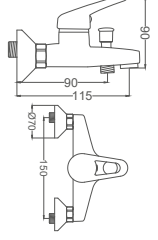

Banyo Bataryası

Bathroom Faucet
Batterie Salle de Bain
خلائط حمام

Kod / Code: ZMR395
Koli / Pack: 12
Fiyat / Price: 3,790,00₺

- 35mm Aç-Kapa Kartuş
- Tek Gövde, Pirinç Döküm
- Duvardan Çıkış Ucu Uzunluğu 115mm