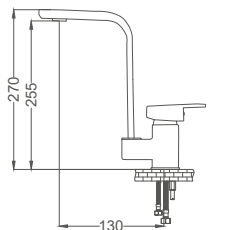

RENKLİ ÜRÜNLERDE STOK VE TERMİN SÜRESİ SORUNUZ.

NOT: Asitik temizleyici maddeler kullanımında garanti dışıdır.

2 YIL GARANTİ