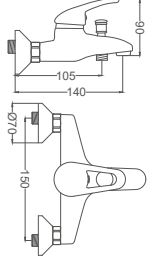

Banyo Bataryası

Bathroom Faucet
Batterie Salle de Bain
خلاط حمام

Kod / Code: NV042
Koli / Pack: 12
Fiyat / Price: 4,600,00₺

- 40mm Seramik Kartuş
- Tek Gövde, Piriç Döküm
- Duvardan Çıkış Ucu Uzunluğu 140mm

Kuşu Eviye Bataryası

Swan Neck Kitchen Faucet
Batterie Cygne D'évier
خلاط مجلى بجعة

Kod / Code: NV043
Koli / Pack: 12
Fiyat / Price: 3,025,00₺

- 40mm Seramik Kartuş
- 50cm 1. Kalite Flex Bağlantı
- Tek Vidalı Kolay Montaj
- Boru Ucu Su Akış Yüksekliği 280mm
- Piriç Boru
- Çıkış Ucu Uzunluğu 190mm

Lavabo Bataryası

Basin Faucet
Batterie de Lavabo
خلاط مغسلة

Kod / Code: NV678
Koli / Pack: 12
Fiyat / Price: 3,900,00₺

- 40mm Seramik Kartuş
- Tek Gövde, Piriç Döküm
- 50cm 1. Kalite Flex Bağlantı
- Çift Vidalı Montaj
- Boru Ucu Su Akış Yüksekliği 70mm
- Çıkış Ucu Uzunluğu 110mm

Kuşu Lavabo Bataryası

Swan Neck Kitchen Faucet
Batterie Cygne D'évier
خلاط مغسلة بجعة

Kod / Code: NV045
Koli / Pack: 12
Fiyat / Price: 3,020,00₺

- 40mm Seramik Kartuş
- 50cm 1. Kalite Flex Bağlantı
- Tek Vidalı Kolay Montaj
- Boru Ucu Su Akış Yüksekliği 230mm
- Piriç Boru
- Çıkış Ucu Uzunluğu 140mm

Aplık Eviye Bataryası

Ornamented Kitchen Faucet
Batterie D'évier en Applique
خلاط مجلى شمعدان

Kod / Code: NV533
Koli / Pack: 12
Fiyat / Price: 3,906,00₺

- 40mm Seramik Kartuş
- Tek Gövde, Piriç Döküm
- Duvardan Çıkış Ucu Uzunluğu 245mm
- Piriç Boru