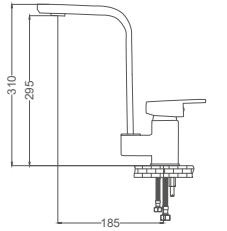

Granit Kuğu Lavabo Bataryası

Granite Swan Sink Faucet
Robinet d'évier en granit Swan

- 35mm Seramik Kartuş
- 50 cm Flex

Kod / Code: NVS683-GR
Koli / Pack: 6
Fiyat / Price: 6,720,00₺