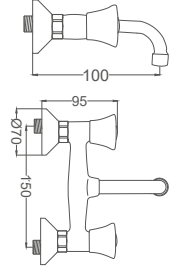

Dönerli Lavabo Bataryası

Bathroom Faucet
Batterie de Lavabo
خلاط مجلى دوار

Kod / Code: FLR451
Koli / Pack: 12
Fiyat / Price: 3,150,00₺

- 360° Salmastra
- Piriç Gövde