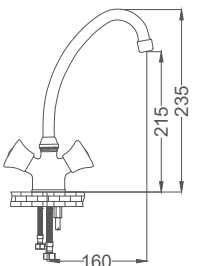

Swan Neck Faucet
Batterie Cygne de
خلاط مغسلة بجعة

Kod / Code: FLR455
Koli / Pack: 12
Fiyat / Price: 2,950,00₺

- 360° Salmastra
- Piriç Gövde
- 50cm 1. Kalite Flex Bağlantı
- Tek Vidalı Kolay Montaj

Sabit Lavabo Bataryası