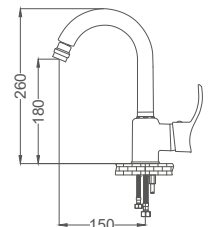

RENKLİ ÜRÜNLERDE STOK VE TERMİN SÜRESİ SORUNUZ.