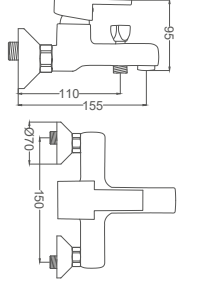

Kod / Code: NVS048-BD
Koli / Pack: 6
Fiyat / Price: 6,360,00₺

Beyaz Desen Lavabo Bataryası

White Patterned Sink Faucet
Robinet d'évier blanc à motifs • 35mm Seramik Kartuş
• 50 cm Flex

Kod / Code: NVS046-BD
Koli / Pack: 6
Fiyat / Price: 7,300,00₺