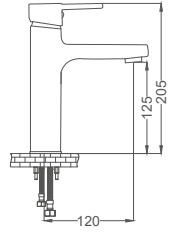

Lavabo Bataryası

Basin Faucet
Batterie de Lavabo
خلط مغسلة

Kod / Code: NVS046

Koli / Pack: 6

Fiyat / Price: 6,400,00₺

- 35mm Seramik Kartuş
- Tek Gövde, Piriç Döküm
- 50cm 1. Kalite Flex Bağlantı
- Tek Vidalı Kolay Montaj
- Boru Ucu Su Akış Yüksekliği 125mm
- Çıkış Ucu Uzunluğu 120mm