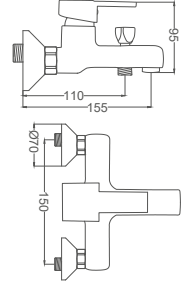

Siyah Altın Lavabo Bataryası

Black Gold Sink Faucet
Robinet d'évier en or noir

- 35mm Seramik Kartuş
- 50 cm Flex

Kod / Code: NVS046-SA
Koli / Pack: 6
Fiyat / Price: 7,500,00₺