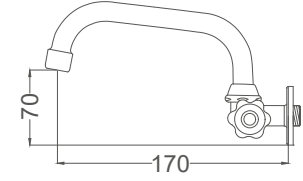

Flora Tek Girişli Duvardan Lavabo Bataryası

Single Entrance Tabletop Basin Faucet
Batterie de Lavabo - Unique Sur Marbre
خلاط مغسلة — رخام فوقه فردی

- 360 Salmastra
- Piriç Gövde

Kod / Code: FLR457

Koli / Pack: 30

Fiyat / Price: 1,194,00₺