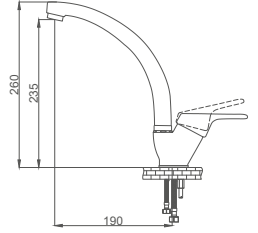

Kuşu Eviye Bataryası

Swan Neck Kitchen Faucet
Batterie Cygne D'évier
خلط مجلى بجة

Kod / Code: RYL402
Koli / Pack: 12
Fiyat / Price: 3,042,00₺

- 40mm Seramik Kartuş
- Piriç Gövde Piriç Boru
- 50cm 1. Kalite Flex Bağlantı
- Tek Vidalı Kolay Montaj
- Boru Ucu Derinliği 281mm
- Çıkış Ucu Uzunluğu 190mm