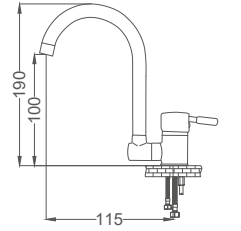

Cam Önü Eviye Bataryası

Kitchen Faucet
Batterie Cygne D'évier
خلاط مجلى شمعدان

Kod / Code: CMN001
Koli / Pack: 12
Fiyat / Price: 6,330,00₺

- 35mm Seramik Kartuş
- Tek Vidalı Kolay Montaj
- Joistik Perlatör
- Boru Ucu Akış Yüksekliği 215mm
- Çıkış Ucu Uzunluğu 180mm
- 50cm 1. Kalite Flex Bağlantı
- Piriç Gövde Piriç Boru

Üstten Borulu Aplike Eviye Bataryası

Ornamented Kitchen Faucet
Batterie D'évier en Applique
خلاط مجلى شمعدان

Kod / Code: TRD136
Koli / Pack: 12
Fiyat / Price: 4,050,00₺

- 35mm Seramik Kartuş
- Boru Ucu Akış Yüksekliği 140mm
- Çıkış Ucu Uzunluğu 180mm