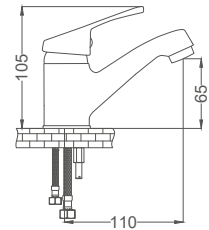

Tek Girişli Sabit Lavabo Bataryası

Basin Faucet
Batterie de Lavabo
خلاط مغسلة

Kod / Code: SLV827
Koli / Pack: 12
Fiyat / Price: 2,920,00₺

- 35mm Aç-Kapa Kartuş
- Piriç Gövde
- 50 cm 1. Kalite Fleks Bağlantı