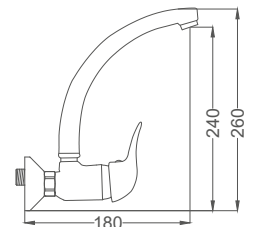

Ters Aplik Eviye Bataryası

Ornamented Kitchen Faucet
Batterie D'évier en Applique
خلائط مجلی شمعدان

Kod / Code: MST383
Koli / Pack: 12
Fiyat / Price: 4,640,00₺

- 40mm Seramik Kartuş
- Tek Gövde, Pirinç Döküm Pirinç Boru
- Duvardan Çıkış Ucu Uzunluğu 240mm
- Çıkış Ucu Uzunluğu 180mm