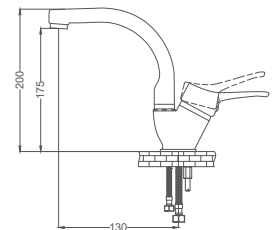

Spiralli Evye Bataryası

Pull-Out Kitchen Faucet
Batterie à Evier en Spirale
خلاط مجلى حلزوني

Kod / Code: FRM105
Koli / Pack: 12
Fiyat / Price: 5,400,00₺

- 40mm Seramik Kartuş
- 50cm 1. Kalite flex Bağlantı
- Çift Vidalı Montaj
- Pirinç Gövde
- Duvardan Çıkış Ucu Uzunluğu 202mm
- Boru Ucu Su Akış Yüksekliği 178mm

Kuğu Eviye Bataryası

Swan Neck Kitchen Faucet
Batterie Cygne D'évier
خلاط مجلى بجعة

Kod / Code: FRM132
Koli / Pack: 12
Fiyat / Price: 3,090,00₺

- 40mm Seramik Kartuş
- 50cm 1. kalite flex Bağlantı
- Tek Vidalı Kolay Montaj
- Boru Ucu Su Akış Yüksekliği 255mm
- Joistik Perlatör
- Çıkış Ucu Uzunluğu 150mm

Yüksek Tip Lavabo Bataryası

High Type Faucet
Batterie de Lavabo
خلاط مغسلة

Kod / Code: FRM114
Koli / Pack: 12
Fiyat / Price: 4,200,00₺

- 40mm Seramik Kartuş
- Tek Gövde, Pirinç Döküm
- 50cm 1. Kalite Flex Bağlantı
- Tek Vidalı Kolay Montaj
- Boru Ucu Derinliği 110mm
- Çıkış Ucu Uzunluğu 130mm

Kuğu Lavabo Bataryası

Swan Neck Kitchen Faucet
Batterie Cygne D'évier
خلاط مغسلة بجعة

Kod / Code: FRM131
Koli / Pack: 12
Fiyat / Price: 3,085,00₺

- 40mm Seramik Kartuş
- 50cm 1. kalite flex Bağlantı
- Tek Vidalı Kolay Montaj
- Boru Ucu Su Akış Yüksekliği 175mm
- Joistik Perlatör
- Çıkış Ucu Uzunluğu 130mm