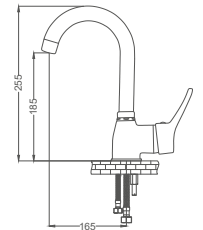

Kuğu Lavabo Bataryası

Swan Neck Kitchen Faucet
Batterie Cygne D'évier
خلائم مغسلة بجة

Kod / Code: FRM101
Koli / Pack: 12
Fiyat / Price: 3,295,00₺

- 40mm Seramik Kartuş
- 50cm 1. kalite flex Bağlantı
- Tek Vidalı Kolay Montaj
- Boru Ucu Su Akış Yüksekliği 185mm
- Joistik Perlatör
- Çıkış Ucu Uzunluğu 165mm