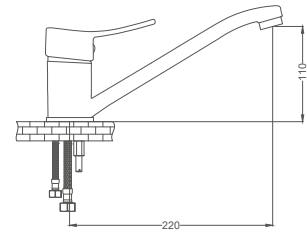

Bide Bataryası

Bidet Faucet
Batterie de Bidet
خلاط جلاس

Kod / Code: RYL407
Koli / Pack: 12
Fiyat / Price: 3,465,00₺

- 40mm Seramik Kartuş
- 50cm 1. kalite flex Bağlantı
- Çift Vidalı Montaj
- Tek Gövde Pirinç Döküm
- Boru Ucu Derinliği 60mm
- Çıkış Ucu Uzunluğu 95mm
- Joistik Perlatör