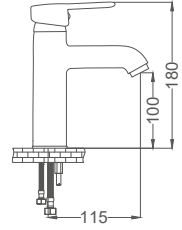

- 35mm Seramik Kartuş
- Tek Gövde, Piriç Döküm
- 50cm 1. Kalite Flex Bağlantı
- Tek Vidalı Kolay Montaj
- Boru Ucu Su Akış Derinliği 100mm
- Çıkış Ucu Uzunluğu 115mm

Altın Kuğu Eviye Bataryası

Swan Neck Kitchen Faucet
Batterie Cygne D'évier
خلط مجلى بجة