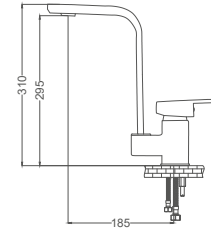

Siyah Krom Kuğu Lavabo Bataryası

Black Chrome Swan Sink Faucet
Robinet d'évier Swan en chrome noir

- 35mm Seramik Kartuş
- 50 cm Flex

Kod / Code: NVS683-SK
Koli / Pack: 6
Fiyat / Price: 6,600,00₺