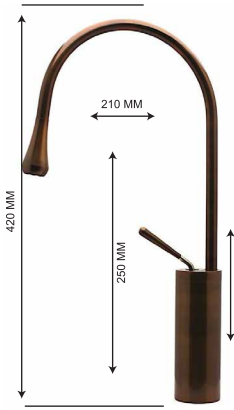

Eskitme Lavabo Bataryası

Chrome Sink Faucet
Robinet d'évier chromé

- 25'lik Özel Kartuş
- 50cm Flex

Kod / Code: DML001-E

Koli / Pack: 12

Fiyat / Price: 16,000,00₺