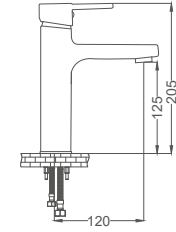

- 35mm Seramik Kartuş
- 50 cm Flex

Kod / Code: NVS046-SK
Koli / Pack: 6
Fiyat / Price: 7,250,00₺

Siyah Krom Kuğu Eviye Bataryası

Black Chrome Swan Neck Sink Faucet
Robinet d'évier col de cygne chromé noir