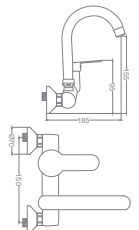

Üstten Borulu Aplike Eviye Bataryası

Ornamented Kitchen Faucet
Batterie D'évier en Applique
خلاط مجلى شمعدان

Kod / Code: KRS136
Koli / Pack: 12
Fiyat / Price: 4,100,00₺

- 35mm Seramik Kartuş
- Tek Gövde, Piriç Döküm
- Çıkış Ucu Uzunluğu 185mm