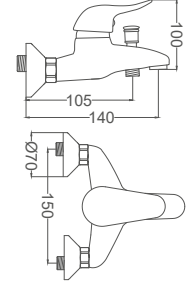

Banyo Bataryası

Bathroom Faucet
Batterie Salle de Bain
خلاط حمام

Kod / Code: MST375
Koli / Pack: 12
Fiyat / Price: 4,750,00₺

- 40mm Seramik Kartuş
- Tek Gövde, Piriç Döküm
- Duvardan Çıkış Ucu Uzunluğu 140mm

Kuşu Eviye Bataryası

Swan Neck Kitchen Faucet
Batterie Cygne D'évier
خلاط مجلى بجة

Kod / Code: MST379
Koli / Pack: 12
Fiyat / Price: 3,080,00₺

- 40mm Seramik Kartuş
- Piriç Gövde Piriç Boru
- 50cm 1. Kalite Flex Bağlantı
- Tek Vidalı Kolay Montaj
- Boru Ucu Su Akış Yüksekliği 250mm
- Çıkış Ucu Uzunluğu 155mm

Yüksek Tip Lavabo Bataryası

High Type Faucet
Batterie de Lavabo
خلاط مغسلة

Kod / Code: MST686
Koli / Pack: 12
Fiyat / Price: 4,050,00₺

- 40mm Seramik Kartuş
- Tek Gövde, Piriç Döküm
- 50cm 1. Kalite Flex Bağlantı
- Tek Vidalı Kolay Montaj
- Boru Ucu Derinliği 110mm
- Çıkış Ucu Uzunluğu 140mm

Kuşu Lavabo Bataryası

Swan Neck Kitchen Faucet
Batterie Cygne D'évier
خلاط مغسلة بجة

Kod / Code: MST378
Koli / Pack: 12
Fiyat / Price: 3,065,00₺

- 40mm Seramik Kartuş
- Piriç Gövde Piriç Boru
- 50cm 1. Kalite Flex Bağlantı
- Tek Vidalı Kolay Montaj
- Boru Ucu Su Akış Yüksekliği 195mm
- Çıkış Ucu Uzunluğu 150mm

Aplik Eviye Bataryası

Ornamented Kitchen Faucet
Batterie D'évier en Applique
خلاط مجلى شمعدان

Kod / Code: MST380
Koli / Pack: 12
Fiyat / Price: 4,050,00₺

- 40mm Seramik Kartuş
- Tek Gövde, Piriç Döküm
- Duvardan Çıkış Ucu Uzunluğu 245mm
- Piriç Boru