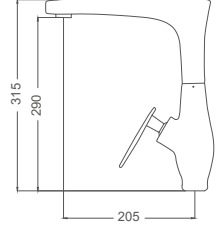

Eviye Bataryası

Neck Kitchen Faucet
Batterie Cygne D'évier
خلائ مجلى بجة

Kod / Code: PRA102
Koli / Pack: 6
Fiyat / Price: 16,000,00₺

- 35mm Seramik Kartuş