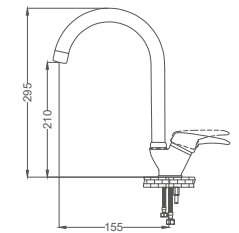

Lavabo Bataryası

Basin Faucet
Batterie de Lavabo
خلاط مغسلة

Kod / Code: YMR202
Koli / Pack: 12
Fiyat / Price: 2,710,00₺

- 40mm Seramik Kartuş
- 50cm 1. Kalite Flex Bağlantı
- Tek Vidalı Kolay Montaj
- Boru Ucu Su Akış Yüksekliği 100mm
- Tek Gövde, Piriç Boru
- Çıkış Ucu Uzunluğu 115mm