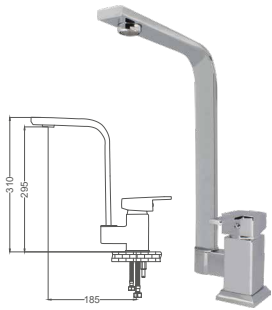

Aplik Eviye Bataryası

Ornamented Kitchen Faucet
Batterie D'évier en Applique
خلط مجلى شمعدان

Kod / Code: NVS385

Koli / Pack: 6

Fiyat / Price: 5,100,00₺

- 35mm Seramik Kartuş
- Tek Gövde Piriç Döküm
- Duvardan Çıkış Ucu Uzunluğu 245mm