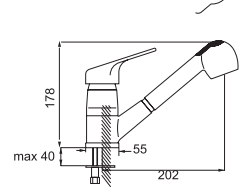

Spiralli Eviye Bataryası

Pull-Out Kitchen Faucet
Batterie à Evier en Spirale
خلاط مجلى حلزوني

Kod / Code: NV044
Koli / Pack: 12
Fiyat / Price: 5,160,00₺

- 40mm Seramik Kartuş
- 50cm 1. Kalite Flex Bağlantı
- Çift Vidalı Montaj
- Piriç Gövde
- Duvardan Çıkış Ucu Uzunluğu 202mm
- Boru Ucu Su Akış Yüksekliği 178mm