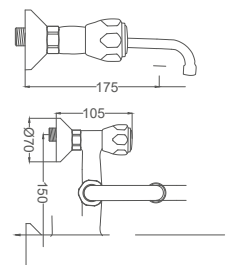

Banyo Bataryası

Bathroom Faucet
Batterie Salle de Bain
خلاط حمام

Kod / Code: STR510
Koli / Pack: 12
Fiyat / Price: 4,520,00₺

- 360° Salmastra
- Piriç Döküm

Dönerli Eviye Bataryası

Neck Kitchen Faucet
Batterie Cygne D'évier
خلاط مجلى بجعة

Kod / Code: STR512
Koli / Pack: 12
Fiyat / Price: 3,150,00₺

- 360° Salmastra
- Piriç Döküm

Kuşu Eviye Bataryası

Swan Neck Kitchen Faucet
Batterie Cygne D'évier
خلاط مغسلة بجعة

Kod / Code: STR515
Koli / Pack: 12
Fiyat / Price: 3,048,00₺

- 360° Salmastra
- Piriç Döküm
- 50cm 1. Kalite Flex Bağlantı
- Tek Vidalı Kolay Montaj

Sabit Lavabo Bataryası

Basin Faucet - Fixed
Batterie de Lavabo - Fixé
خلاط مغسلة - ثابت

Kod / Code: STR513
Koli / Pack: 12
Fiyat / Price: 3,400,00₺

- 360° Salmastra
- Piriç Gövde

Dönerli Lavabo Bataryası

Eagle Faucet
Batterie de Lavabo
خلاط نسر

Kod / Code: STR511
Koli / Pack: 12
Fiyat / Price: 3,150,00₺

- 360° Salmastra
- Piriç Gövde