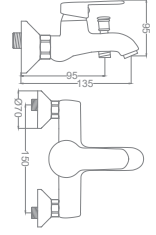

Banyo Bataryası

Bathroom Faucet
Batterie Salle de Bain
خلاط حمام

Kod / Code: KRS550
Koli / Pack: 12
Fiyat / Price: 4,560,00₺

- 35mm Seramik Kartuş
- Tek Gövde, Piriç Döküm
- Duvardan Çıkış Ucu Uzunluğu 135mm