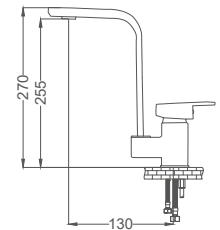

RENKLİ ÜRÜNLERDE STOK VE TERMİN SÜRESİ SORUNUZ.