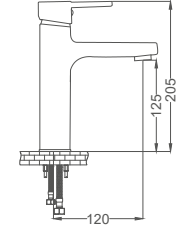

Siyah Kuğu Eviye Bataryası

Black Swan Sink Faucet
Robinet d'évier Black Swan

- 35mm Seramik Kartuş
- 50 cm Flex

Kod / Code: NVS682-S
Koli / Pack: 6
Fiyat / Price: 6,630,00₺