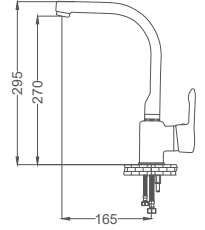

Yüksek Tip Lavabo Bataryası

Basin Faucet
Batterie de Lavabo
خلاط مغسلة

Kod / Code: MLS100
Koli / Pack: 12
Fiyat / Price: 5,450,00₺

- 40mm Seramik Kartuş
- Tek Gövde, Piriç Döküm
- 50cm 1. Kalite Flex BağlantıB
- Tek Vidalı Kolay Montaj