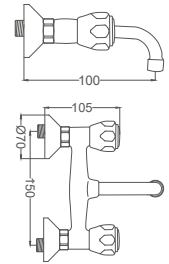

Dönerli Lavabo Bataryası

Eagle Faucet
Batterie de Lavabo
خلاط نسر

Kod / Code: STR511
Koli / Pack: 12
Fiyat / Price: 3,150,00₺

- 360° Salmastra
- Piriç Gövde