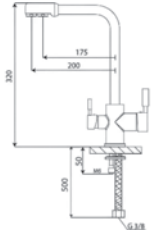

Altın Aritma Bataryası

Purification Faucet
Robinet d'épuration

Kod / Code: AR529-A
Koli / Pack: 10
Fiyat / Price: 10,150,00₺

- 35 mm Seramik Kartuş
- 50cm Flex