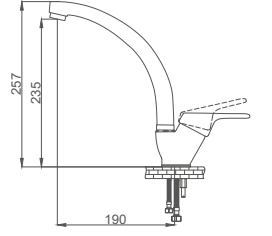

Kuşu Eviye Bataryası

Swan Neck Kitchen Faucet
Batterie Cygne D'évier
خلاط مجلى بجعة

Kod / Code: NV043
Koli / Pack: 12
Fiyat / Price: 3,025,00₺

- 40mm Seramik Kartuş
- 50cm 1. Kalite Flex Bağlantı
- Tek Vidalı Kolay Montaj
- Boru Ucu Su Akış Yüksekliği 280mm
- Piriç Boru
- Çıkış Ucu Uzunluğu 190mm