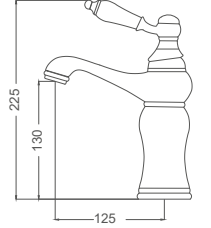

Banyo Bataryası

Bathroom Faucet
Batterie Salle de Bain
خلائ حمام

Kod / Code: ANT103
Koli / Pack: 6
Fiyat / Price: 15,375,00₺

- Aç - Kapa