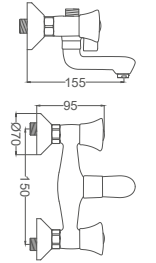

Kuğu Kuyruklu Eviye Bataryası

Swan Neck Kitchen Faucet Long Tailed
Batterie Cygne D'évier en Queue
خلاط مجلى بجعة بذب

Kod / Code: FLR210
Koli / Pack: 12
Fiyat / Price: 3,100,00₺

- 360° Salmastra
- Piriç Gövde
- 50cm 1. Kalite Flex Bağlantı
- Tek Vidalı Montaj

Köprü Lavabo Bataryası

Bridge Basin Faucet
Batterie-Pont de Lavabo
خلاط مغسلة جسر

Kod / Code: FLR230
Koli / Pack: 12
Fiyat / Price: 3,330,00₺

- 360° Salmastra
- Piriç Gövde
- 50cm 1. Kalite Flex Bağlantı
- Tek Vidalı Montaj

Banyo Bataryası

Bathroom Faucet
Batterie Salle de Bain
خلاط حمام

Kod / Code: FLR453
Koli / Pack: 12
Fiyat / Price: 4,450,00₺

- 360° Salmastra
- Piriç Gövde

Küresel Banyo Bataryası

Ball Valve Controlled
Bathroom Faucet
Robinet Sphérique de Salle de Bain
خلاط حمام كروية

Kod / Code: FLR213
Koli / Pack: 12
Fiyat / Price: 4,970,00₺

- 360° Salmastra
- Piriç Gövde

Dönerli Eviye Bataryası

Neck Kitchen Faucet
Batterie Cygne D'évier
خلاط مجلى بجعة

Kod / Code: FLR450
Koli / Pack: 12
Fiyat / Price: 3,150,00₺

- 360° Salmastra
- Piriç Gövde

Kuğu Batarya

Swan Neck Faucet
Batterie Cygne de
خلاط مغسلة بجعة

Kod / Code: FLR455
Koli / Pack: 12
Fiyat / Price: 2,950,00₺

- 360° Salmastra
- Piriç Gövde
- 50cm 1. Kalite Flex Bağlantı
- Tek Vidalı Kolay Montaj