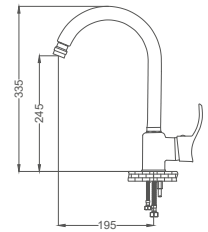

Altın Kuğu Lavabo Bataryası

Swan Neck Kitchen Faucet
Batterie Cygne D'évier
خلط مغسلة بجعة

Kod / Code: GLD413-A
Koli / Pack: 12
Fiyat / Price: 7,200,00₺

- 40mm Seramik Kartuş
- 50cm 1. Kalite Flex Bağlantı
- Tek Vidalı Kolay Montaj
- Boru Ucu Su Akış Yüksekliği 180mm
- Çıkış Ucu Uzunluğu 150mm