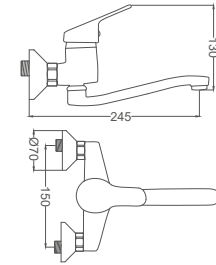

Aplik Eviye Bataryası

Ornamented Kitchen Faucet
Batterie D'évier en Applique
خلاط مجلى شمعدان

Kod / Code: PL056

Koli / Pack: 12

Fiyat / Price: 3,858,00₺

- 40mm Seramik Kartuş
- Tek Gövde, Piriç Döküm
- Duvardan Çıkış Ucu Uzunluğu 245mm
- Piriç Boru