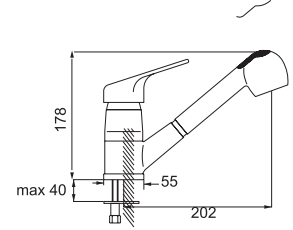

Spiralli Evye Bataryası

Pull-Out Kitchen Faucet
Batterie à Evier en Spirale
خلاط مجلى حلزوني

Kod / Code: FRM105
Koli / Pack: 12
Fiyat / Price: 5,400,00₺

- 40mm Seramik Kartuş
- 50cm 1. Kalite flex Bağlantı
- Çift Vidalı Montaj
- Pirinç Gövde
- Duvardan Çıkış Ucu Uzunluğu 202mm
- Boru Ucu Su Akış Yüksekliği 178mm