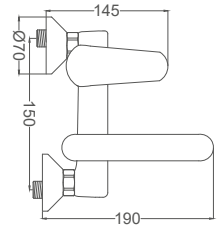

Applik Eviye Bataryası

Ornamented Kitchen Faucet
Batterie D'évier en Applique
خلائم مجلی شمعدان

Kod / Code: FRM106
Koli / Pack: 12
Fiyat / Price: 5,000,00₺

- 40mm Seramik Kartuş
- Tek Gövde, Pirinç Döküm
- Duvardan Çıkış Ucu Uzunluğu 190mm