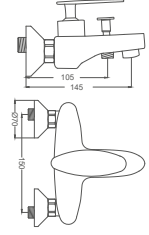

NOT: Asitik temizliyci maddeler kullanımında garanti dışıdır.

2 YIL GARANTİ

Banyo Bataryası

Bathroom Faucet
Batterie Salle de Bain
خلائ حمام

Kod / Code: PRA103
Koli / Pack: 6
Fiyat / Price: 15,120,00₺

- 35mm Seramik Kartuş