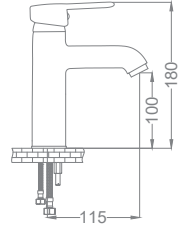

Lavabo Bataryası

Basin Faucet
Batterie de Lavabo
خلاط مغسلة

Kod / Code: KRS553
Koli / Pack: 12
Fiyat / Price: 4,050,00₺

- 35mm Seramik Kartuş
- Tek Gövde, Piriç Döküm
- 50cm 1. Kalite Flex Bağlantı
- Tek Vidalı Kolay Montaj
- Boru Ucu Su Akış Derinliği 100mm
- Çıkış Ucu Uzunluğu 115mm