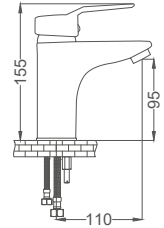

Lavabo Bataryası

Basin Faucet
Batterie de Lavabo
خلط مغسلة

Kod / Code: TRY426
Koli / Pack: 12
Fiyat / Price: 4,290,00₺

- 40mm Seramik Kartuş
- 50cm 1. Kalite Flex Bağlantı
- Tek Vidalı Kolay Montaj
- Boru Ucu Su Akış Yüksekliği 95mm
- Çıkış Ucu Uzunluğu 110mm