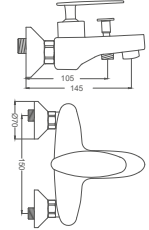

Banyo Bataryası

Bathroom Faucet
Batterie Salle de Bain
خلائ حمام

Kod / Code: PRA103
Koli / Pack: 6
Fiyat / Price: 15,120,00₺

- 35mm Seramik Kartuş

Eviye Bataryası

Neck Kitchen Faucet
Batterie Cygne D'évier
خلائ مجلى بجة

Kod / Code: PRA102
Koli / Pack: 6
Fiyat / Price: 16,000,00₺

- 35mm Seramik Kartuş

Lavabo Bataryası

Basin Faucet
Batterie de Lavabo
خلائ مغسلة

Kod / Code: PRA100
Koli / Pack: 6
Fiyat / Price: 12,350,00₺

- 35mm Seramik Kartuş
- PVD Gold Color

Banyo Bataryası

Bathroom Faucet
Batterie Salle de Bain
خلائ حمام

Kod / Code: VRA103
Koli / Pack: 6
Fiyat / Price: 13,000,00₺

- 35mm Seramik Kartuş

Eviye Bataryası

Neck Kitchen Faucet
Batterie Cygne D'évier
خلائ مجلى بجة

Kod / Code: VRA102
Koli / Pack: 6
Fiyat / Price: 14,650,00₺

- 35mm Seramik Kartuş

Lavabo Bataryası

Basin Faucet
Batterie de Lavabo
خلائ مغسلة

Kod / Code: VRA100
Koli / Pack: 6
Fiyat / Price: 10,100,00₺

- 35mm Seramik Kartuş

25cm Çanak Lavabo Bataryası

Basin Faucet
Batterie de Lavabo
خلائ مغسلة

Kod / Code: VRA107
Koli / Pack: 6
Fiyat / Price: 14,000,00₺

- 35mm Seramik Kartuş