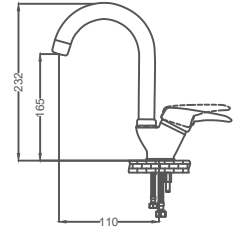

Baston Kuğu Lavabo Bataryası

Swan Neck Kitchen Faucet
Batterie Cygne D'évier
خلائط مغسلة بجعة

Kod / Code: ZMR201
Koli / Pack: 12
Fiyat / Price: 2,585,00₺

- 35mm Seramik Kartuş
- 50cm 1. Kalite Flex Bağlantı
- Tek Vidalı Kolay Montaj
- Boru Ucu Su Akış Yüksekliği 225mm
- Çıkış Ucu Uzunluğu 175mm