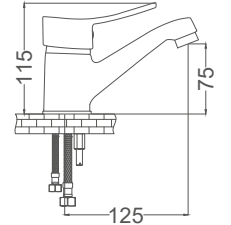

Kuşu Lavabo Bataryası

Swan Neck Kitchen Faucet
Batterie Cygne D'évier
خلط مغسلة بجة

Kod / Code: RYL401
Koli / Pack: 12
Fiyat / Price: 3,040,00₺

- 40mm Seramik Kartuş
- Piriç Gövde Piriç Boru
- 50cm 1. Kalite Flex Bağlantı
- Tek Vidalı Kolay Montaj
- Boru Ucu Derinliği 230mm
- Çıkış Ucu Uzunluğu 140mm