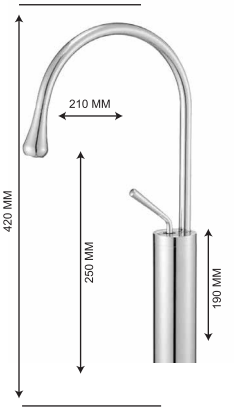

Krom Lavabo Bataryası

Chrome Sink Faucet
Robinet d'évier chromé

- 25'lik Özel Kartuş
- 50cm Flex

Kod / Code: DML001-K

Koli / Pack: 12

Fiyat / Price: 13,000,00₺