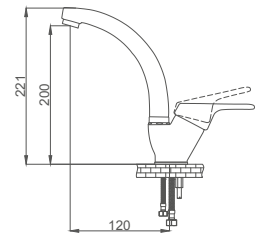

Aplik Eviye Bataryası

Ornamented Kitchen Faucet
Batterie D'évier en Applique
خلط مجلى شمعدان

Kod / Code: RYL406
Koli / Pack: 12
Fiyat / Price: 4,000,00₺

- 40mm Seramik Kartuş
- Tek Gövde, Piriç Döküm, Piriç Boru
- Duvardan Boru Ucu Su Akış Derinliği 245mm