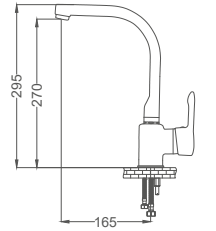

Siyah Krom Kuğu Lavabo Bataryası

Swan Neck Kitchen Faucet
Batterie Cygne D'évier
خلاط مغسلة بجة

Kod / Code: MLS301-K
Koli / Pack: 12
Fiyat / Price: 5,180,00₺

- 40mm Seramik Kartuş
- 50cm 1. Kalite Flex Bağlantı
- Tek Vidalı Kolay Montaj
- Boru Ucu Su Akış Yüksekliği 195mm
- Çıkış Ucu Uzunluğu 180mm