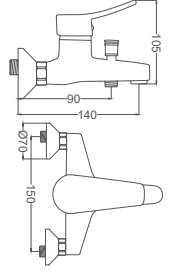

Kuşu Eviye Bataryası

Swan Neck Kitchen Faucet
Batterie Cygne D'évier
خلط مجلى بجة

Kod / Code: RYL402
Koli / Pack: 12
Fiyat / Price: 3,042,00₺

- 40mm Seramik Kartuş
- Piriç Gövde Piriç Boru
- 50cm 1. Kalite Flex Bağlantı
- Tek Vidalı Kolay Montaj
- Boru Ucu Derinliği 281mm
- Çıkış Ucu Uzunluğu 190mm