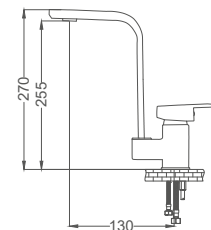

RENKLİ ÜRÜNLERDE STOK VE TERMİN SÜRESİ SORUNUZ.