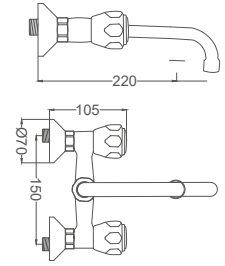

Banyo Bataryası

Bathroom Faucet
Batterie Salle de Bain
خلاط حمام

Kod / Code: STR510
Koli / Pack: 12
Fiyat / Price: 4,520,00₺

- 360° Salmastra
- Piriç Döküm

Dönerli Eviye Bataryası

Neck Kitchen Faucet
Batterie Cygne D'évier
خلاط مجلى بجعة

Kod / Code: STR512
Koli / Pack: 12
Fiyat / Price: 3,150,00₺

- 360° Salmastra
- Piriç Döküm

Kuşu Eviye Bataryası

Swan Neck Kitchen Faucet
Batterie Cygne D'évier
خلاط مغسلة بجعة

Kod / Code: STR515
Koli / Pack: 12
Fiyat / Price: 3,048,00₺

- 360° Salmastra
- Piriç Döküm
- 50cm 1. Kalite Flex Bağlantı
- Tek Vidalı Kolay Montaj

Sabit Lavabo Bataryası

Basin Faucet - Fixed
Batterie de Lavabo - Fixé
خلاط مغسلة - ثابت

Kod / Code: STR513
Koli / Pack: 12
Fiyat / Price: 3,400,00₺

- 360° Salmastra
- Piriç Gövde

Dönerli Lavabo Bataryası

Eagle Faucet
Batterie de Lavabo
خلاط نسر

Kod / Code: STR511
Koli / Pack: 12
Fiyat / Price: 3,150,00₺

- 360° Salmastra
- Piriç Gövde