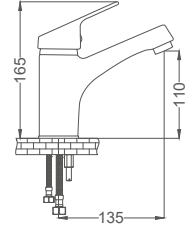

Kuşu Lavabo Bataryası

Swan Neck Kitchen Faucet
Batterie Cygne D'évier
خلاط مغسلة بجة

Kod / Code: MST378
Koli / Pack: 12
Fiyat / Price: 3,065,00₺

- 40mm Seramik Kartuş
- Piriç Gövde Piriç Boru
- 50cm 1. Kalite Flex Bağlantı
- Tek Vidalı Kolay Montaj
- Boru Ucu Su Akış Yüksekliği 195mm
- Çıkış Ucu Uzunluğu 150mm