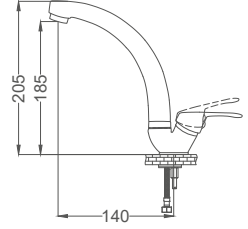

- 25mm Aç-Kapa Kartuş
- Piriç Gövde
- 50 cm 1. Kalite Fleks Bağlantı
- Tek Vidalı Kolay Montaj

Tek Girişli Mermer Üstü Lavabo Bataryası

Single Entrance Tabletop Basin Faucet
Batterie de Lavabo - Unique Sur Marbre
خلاط مغسلة - رخام فوقه فردي