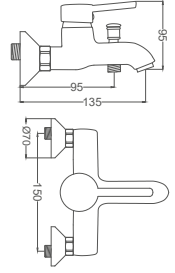

Banyo Bataryası

Bathroom Faucet
Batterie Salle de Bain
خلاط حمام

Kod / Code: TRD350
Koli / Pack: 12
Fiyat / Price: 4,510,00₺

- 35mm Seramik Kartuş
- Tek Gövde, Pirinç Döküm
- Duvardan Çıkış Ucu Uzunluğu 135mm

Eviye Bataryası

Kitchen Faucet
Batterie Cygne D'évier
خلاط مجلى شمعدان

Kod / Code: TRD359
Koli / Pack: 12
Fiyat / Price: 2,950,00₺

- 35mm Seramik Kartuş
- Tek Vidalı Kolay Montaj
- Boru Ucu Akış Yüksekliği 230mm
- Çıkış Ucu Uzunluğu 195mm
- 50cm 1. Kalite Flex Bağlantı
- Pirinç Gövde, Pirinç Boru

Lavabo Bataryası

Basin Faucet
Batterie de Lavabo
خلاط مغسلة

Kod / Code: TRD353
Koli / Pack: 12
Fiyat / Price: 3,960,00₺

- 35mm Seramik Kartuş
- Tek Gövde, Pirinç Döküm
- Boru Ucu Su Akış Yüksekliği 100mm
- Çıkış Ucu Uzunluğu 120mm
- Tek Vidalı Kolay Montaj
- 50cm 1. Kalite Flex Bağlantı

Lavabo Bataryası

Basin Faucet
Batterie de Lavabo
خلاط مغسلة

Kod / Code: TRD357
Koli / Pack: 12
Fiyat / Price: 2,948,00₺

- 35mm Seramik Kartuş
- Tek Vidalı Kolay Montaj
- Joistik Perlatör
- Boru Ucu Akış Yüksekliği 170mm
- Çıkış Ucu Uzunluğu 150mm
- 50cm 1. Kalite Flex Bağlantı
- Pirinç Gövde, Pirinç Boru