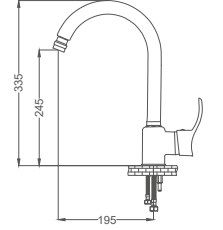

Kuğu Eviye Bataryası

Swan Neck Kitchen Faucet
Batterie Cygne D'évier
خلاط مجلى بجة

Kod / Code: GLD414
Koli / Pack: 12
Fiyat / Price: 3,980,00₺

- 40mm Seramik Kartuş
- 50cm 1. Kalite Flex Bağlantı
- Tek Vidalı Kolay Montaj
- Boru Ucu Su Akış Yüksekliği 245mm
- Joystick Perlatör
- Çıkış Ucu Uzunluğu 195mm