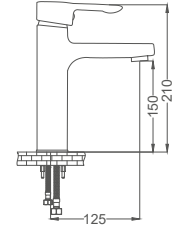

Siyah Altın Kuğu Eviye Bataryası

Swan Neck Kitchen Faucet
Batterie Cygne D'évier
خلط مجلى بجمعة

Kod / Code: MLS202
Koli / Pack: 12
Fiyat / Price: 5,820,00₺

- 40mm Seramik Kartuş
- 50 Cm 1. kalite flex Bağlantı
- Tek Vidalı Kolay Montaj
- Boru Ucu Su Akış Yüksekliği 270mm
- Joystick Perlatör
- Çıkış Ucu Uzunluğu 165mm