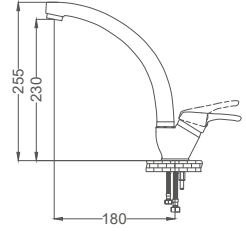

Kuşu Eviye Bataryası

Swan Neck Kitchen Faucet
Batterie Cygne D'évier
خلاط مجلى بجة

Kod / Code: SLV391
Koli / Pack: 12
Fiyat / Price: 2,775,00₺

- 35mm Seramik Kartuş
- 50cm 1. Kalite Flex Bağlantı
- Tek Vidalı Kolay Montaj
- Boru Ucu Su Akış Yüksekliği 230mm
- Çıkış Ucu Uzunluğu 180mm