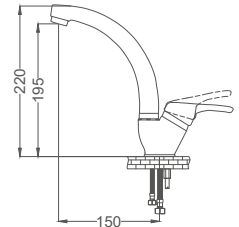

Tek Girişli Büyük Gövde Kuğu Lavabo Bataryası

Swan Neck Basin Faucet- single
Batterie Cygne de Lavabo - Unique
خلاط مغسلة بجعة - فردي

Kod / Code: SLV689
Koli / Pack: 12
Fiyat / Price: 2,580,00₺

- 35mm Aç-Kapa Kartuş
- Piriç Gövde
- 50 cm 1. Kalite Fleks Bağlantı