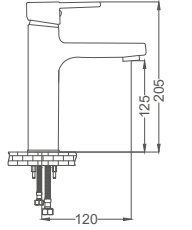

Siyah Altın Desen Kuğu Eviye Bataryası

Black and Gold Pattern Swan Sink Faucet
Robinet d'évier cygne à motif noir et or

- 35mm Seramik Kartuş
- 50 cm Flex

Kod / Code: NVS682-SAD
Koli / Pack: 6
Fiyat / Price: 7,010,00₺