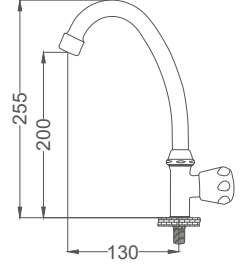

Flora Tek Girişli Mermer Üstü Lavabo Bataryası

Single Entrance Tabletop Basin Faucet
Batterie de Lavabo - Unique Sur Marbre
خلاط مغسلة - رخام فوqe فردي

- 360 Salmastra
- Piriç Gövde
- 50 cm 1. Kalite Fleks Bağlantı

Kod / Code: FR458
Koli / Pack: 30
Fiyat / Price: 1,675,00₺