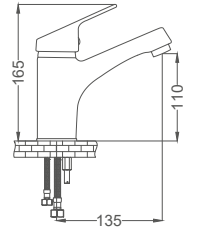

Banyo Bataryası

Bathroom Faucet
Batterie Salle de Bain
خلاط حمام

Kod / Code: YMR103
Koli / Pack: 12
Fiyat / Price: 3,860,00₺

- 40mm Aç-Kapa Kartuş
- Tek Gövde, Piriç Döküm
- Duvardan Çıkış Ucu Uzunluğu 135mm

Kuşu Eviye Bataryası

Swan Neck Kitchen Faucet
Batterie Cygne D'évier
خلاط مجلى بجة

Kod / Code: YMR102
Koli / Pack: 12
Fiyat / Price: 2,700,00₺

- 40mm Seramik Kartuş
- 50cm 1. Kalite Flex Bağlantı
- Tek Vidalı Kolay Montaj
- Boru Ucu Su Akış Yüksekliği 235mm
- Çıkış Ucu Uzunluğu 150mm
- Piriç Boru

Kuşu Lavabo Bataryası

Swan Neck Kitchen Faucet
Batterie Cygne D'évier
خلاط مغسلة بجة

Kod / Code: YMR101
Koli / Pack: 12
Fiyat / Price: 2,695,00₺

- 40mm Seramik Kartuş
- 50cm 1. Kalite Flex Bağlantı
- Tek Vidalı Kolay Montaj
- Boru Ucu Su Akış Yüksekliği 200mm
- Çıkış Ucu Uzunluğu 150mm
- Piriç Boru

Yüksek Tip Lavabo Bataryası

Basin Faucet
Batterie de Lavabo
خلاط مغسلة

Kod / Code: YMR114
Koli / Pack: 12
Fiyat / Price: 4,045,00₺

- 40mm Seramik Kartuş
- 50cm 1. Kalite Flex Bağlantı
- Tek Vidalı Kolay Montaj
- Boru Ucu Su Akış Yüksekliği 100mm
- Tek Gövde, Piriç Boru
- Çıkış Ucu Uzunluğu 115mm

Lavabo Bataryası

Basin Faucet
Batterie de Lavabo
خلاط مغسلة

Kod / Code: YMR201
Koli / Pack: 12
Fiyat / Price: 2,700,00₺

- 40mm Seramik Kartuş
- 50cm 1. Kalite Flex Bağlantı
- Tek Vidalı Kolay Montaj
- Boru Ucu Su Akış Yüksekliği 100mm
- Tek Gövde, Piriç Boru
- Çıkış Ucu Uzunluğu 115mm

Lavabo Bataryası

Basin Faucet
Batterie de Lavabo
خلاط مغسلة

Kod / Code: YMR202
Koli / Pack: 12
Fiyat / Price: 2,710,00₺

- 40mm Seramik Kartuş
- 50cm 1. Kalite Flex Bağlantı
- Tek Vidalı Kolay Montaj
- Boru Ucu Su Akış Yüksekliği 100mm
- Tek Gövde, Piriç Boru
- Çıkış Ucu Uzunluğu 115mm