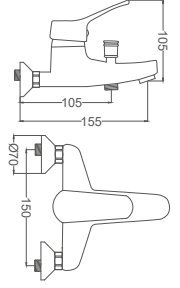

Banyo Bataryası

Bathroom Faucet
Batterie Salle de Bain
خلائم حمام

Kod / Code: FRM103
Koli / Pack: 12
Fiyat / Price: 4,750,00₺

- 40mm Seramik Kartuş
- Tek Gövde, Pirinç Döküm
- Duvardan Çıkış Ucu Uzunluğu 155mm

Eviye Bataryası

Kitchen Faucet
Batterie Cygne D'évier
خلائم مجلی شمعدان

Kod / Code: FRM102
Koli / Pack: 12
Fiyat / Price: 3,300,00₺

- 40mm Seramik Kartuş
- 50cm 1. kalite flex Bağlantı
- Tek Vidalı Kolay Montaj
- Boru Ucu Su Akış Yüksekliği 230mm
- Joistik Perlatör
- Çıkış Ucu Uzunluğu 170mm

Applik Eviye Bataryası

Ornamented Kitchen Faucet
Batterie D'évier en Applique
خلائم مجلی شمعدان

Kod / Code: FRM106
Koli / Pack: 12
Fiyat / Price: 5,000,00₺

- 40mm Seramik Kartuş
- Tek Gövde, Pirinç Döküm
- Duvardan Çıkış Ucu Uzunluğu 190mm

Kuğu Lavabo Bataryası

Swan Neck Kitchen Faucet
Batterie Cygne D'évier
خلائم مغسلة بجة

Kod / Code: FRM101
Koli / Pack: 12
Fiyat / Price: 3,295,00₺

- 40mm Seramik Kartuş
- 50cm 1. kalite flex Bağlantı
- Tek Vidalı Kolay Montaj
- Boru Ucu Su Akış Yüksekliği 185mm
- Joistik Perlatör
- Çıkış Ucu Uzunluğu 165mm