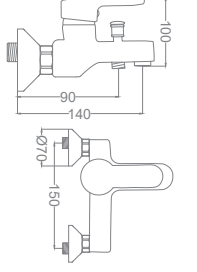

Banyo Bataryası

Bathroom Faucet
Batterie Sallee de Bain
خلاط حمام

Kod / Code: SFR720
Koli / Pack: 6
Fiyat / Price: 5,530,00₺

- 40mm Seramik Kartuş
- Tek Gövde, Pirinç Döküm
- Duvardan Çıkış Ucu Uzunluğu 140mm