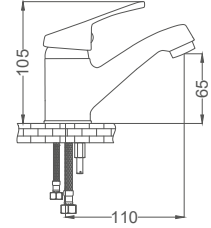

Banyo Bataryası

Bathroom Faucet
Batterie Salle de Bain
خلاط حمام

Kod / Code: SLV392
Koli / Pack: 12
Fiyat / Price: 4,050,00₺

- 35mm Aç-Kapa Kartuş
- Tek Gövde, Piriç Döküm
- Duvardan Çıkış Ucu Uzunluğu 135mm

Kuşu Eviye Bataryası

Swan Neck Kitchen Faucet
Batterie Cygne D'évier
خلاط مجلى بجة

Kod / Code: SLV391
Koli / Pack: 12
Fiyat / Price: 2,775,00₺

- 35mm Seramik Kartuş
- 50cm 1. Kalite Flex Bağlantı
- Tek Vidalı Kolay Montaj
- Boru Ucu Su Akış Yüksekliği 230mm
- Çıkış Ucu Uzunluğu 180mm

Lavabo Bataryası

Basin Faucet
Batterie de Lavabo
خلاط مغسلة

Kod / Code: SLV393
Koli / Pack: 12
Fiyat / Price: 2,920,00₺

- 35mm Seramik Kartuş
- Tek Gövde, Piriç Döküm
- Boru Ucu Su Akış Yüksekliği 65mm
- Tek Vidalı Kolay Montaj
- 50cm 1. Kalite Flex Bağlantı
- Çıkış Ucu Uzunluğu 110mm

Kuşu Lavabo Bataryası

Swan Neck Kitchen Faucet
Batterie Cygne D'évier
خلاط مغسلة بجة

Kod / Code: SLV390
Koli / Pack: 12
Fiyat / Price: 2,770,00₺

- 35mm Seramik Kartuş
- 50cm 1. Kalite Flex Bağlantı
- Tek Vidalı Kolay Montaj
- Boru Ucu Su Akış Yüksekliği 195mm
- Çıkış Ucu Uzunluğu 150mm

Yüksek Tip Lavabo Bataryası

Basin Faucet
Batterie de Lavabo
خلاط مغسلة

Kod / Code: SLV203
Koli / Pack: 12
Fiyat / Price: 3,650,00₺

- 35mm Seramik Kartuş
- 50cm 1. Kalite Flex Bağlantı
- Tek Vidalı Kolay Montaj
- Boru Ucu Su Akış Yüksekliği 100mm
- Tek Gövde, Piriç Boru
- Çıkış Ucu Uzunluğu 120mm