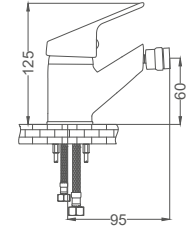

Yüksek Tip Lavabo Bataryası

High Type Faucet
Batterie de Lavabo
خلاط مغسلة

Kod / Code: PL679
Koli / Pack: 12
Fiyat / Price: 4,050,00₺

- 40mm Seramik Kartuş
- Tek Gövde, Pirinç Döküm
- 50cm 1. Kalite Flex Bağlantı
- Tek Vidalı Kolay Montaj
- Boru Ucu Su Akış Yüksekliği 110mm
- Çıkış Ucu Uzunluğu 135mm

Spiralli Eviye Bataryası

Pull-Out Kitchen Faucet
Batterie à Evier en Spirale
خلاط مجلى حلزوني

Kod / Code: PL055
Koli / Pack: 12
Fiyat / Price: 5,190,00₺

- 40mm Seramik Kartuş
- 50cm 1. Kalite Flex Bağlantı
- Çift Vidalı Montaj
- Pirinç Gövde
- Boru Ucu Su Akış Yüksekliği 178mm
- Çıkış Ucu Uzunluğu 202mm

Döner Eviye Bataryası

Kitchen Faucet
Batterie Cygne D'évier
خلاط مجلى شمعدان

Kod / Code: PL051
Koli / Pack: 12
Fiyat / Price: 2,800,00₺

- 40mm Seramik Kartuş
- 50cm 1. Kalite Flex Bağlantı
- Tek Vidalı Kolay Montaj
- Boru Ucu Su Akış Yüksekliği 178mm
- Çıkış Ucu Uzunluğu 248mm
- Pirinç Boru

Bide Bataryası

Bidet Faucet
Batterie de Bidet
خلاط جلاس

Kod / Code: PL303
Koli / Pack: 12
Fiyat / Price: 3,460,00₺

- 40mm Seramik Kartuş
- 50cm 1. Kalite Flex Bağlantı
- Çift Vidalı Montaj
- Tek Gövde Pirinç Döküm Joistik Perlatör
- Gövde yüksekliği 125mm
- Boru Ucu Su Akış Yüksekliği 60mm

Ters Aplik Eviye Bataryası

Ornamented Kitchen Faucet
Batterie D'évier en Applique
خلاط مجلى شمعدان

Kod / Code: PL746
Koli / Pack: 12
Fiyat / Price: 4,250,00₺

- 40mm Seramik Kartuş
- Tek Gövde Pirinç Döküm
- Duvardan Çıkış Ucu Uzunluğu 240mm
- Çıkış Ucu Uzunluğu 220mm
- Prinç Boru

Taharet Bataryası (10cm)

Lavatory Faucet
Batterie d'Ablution
خلاط وضوء

Kod / Code: PL304
Koli / Pack: 12
Fiyat / Price: 3,564,00₺

Taharet Bataryası (15cm)

Lavatory Faucet
Batterie d'Ablution
خلاط وضوء

Kod / Code: PL304-1
Koli / Pack: 12
Fiyat / Price: 3,624,00₺