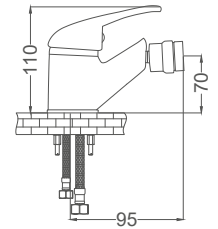

Döner Lavabo Bataryası

Rotating Basin Faucet
Batterie de Lavabo Tournant
خلاط مغسلة جسم دوار

Kod / Code: NV039
Koli / Pack: 12
Fiyat / Price: 2,744,00₺

Kuaför Bataryası

Batarya Takımı
Kod / Code: KUA001
Koli / Pack: -
Fiyat / Price: 3,500,00₺

Tek El Duşu
Kod / Code: KUA002
Koli / Pack: -
Fiyat / Price: 1,150,00₺

- 40mm Seramik Kartuş
- 50 cm Flex