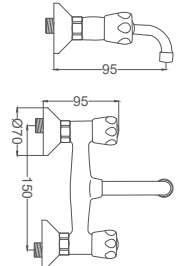

Kuğu Kuyruklu Eviye Bataryası

Swan Neck Kitchen Faucet Long Tailed
Batterie Cygne D'évier en Queue
خلاط مجلى بجعة بذنب

Kod / Code: PL210
Koli / Pack: 12
Fiyat / Price: 2,958,00₺

- 360° Salmastra
- Piriç Gövde
- 50cm 1. Kalite Flex Bağlantı
- Tek Vidalı Montaj