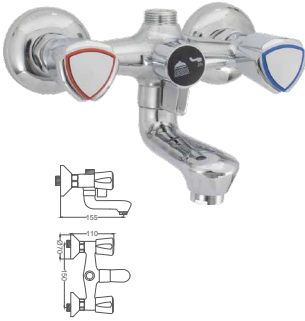

Küresel Banyo Bataryası

Ball Valve Controlled Bathroom Faucet
Robinete Sphérique de Salle de Bain

- 360° Salmastra

Kod / Code: TKN213

Koli / Pack: 12

Fiyat / Price: 4,860,00₺