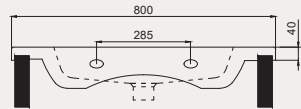

Space Line Dolap Uyumlu Lavabo | 70SP21060

- 60x45 cm
- Batarya delikli
- Su taşma delikli
- Duvara monte edilebilir
- Mobilya ile kullanıma uygun
- Montaj seti dahil değildir

Palet Adet	Kod	Renk	Fiyat ₺
K20	70SP21060	Beyaz	2.960 ₺

Space Line Dolap Uyumlu Lavabo | 70SP21065

- 65x45 cm
- Batarya delikli
- Su taşma delikli
- Duvara monte edilebilir
- Mobilya ile kullanıma uygun
- Montaj seti dahil değildir

Palet Adet	Kod	Renk	Fiyat ₺
K20	70SP21065	Beyaz	3.045 ₺

Space Line Dolap Uyumlu Lavabo | 70SP21080

- 80x45 cm
- Batarya delikli
- Su taşma delikli
- Duvara monte edilebilir
- Mobilya ile kullanıma uygun
- Montaj seti dahil değildir

Palet Adet	Kod	Renk	Fiyat ₺
K12	70SP21080	Beyaz	3.765 ₺