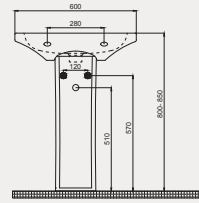

Gideros Lavabo | 70TE20060

- 60x50 cm
- Batarya delikli
- Su taşma delikli
- Duvara monte edilebilir
- Mobilya ile kullanıma uygun değil
- Montaj seti dahil değildir

Palet Adet	Kod	Açıklama	Renk	Fiyat ₺
A28	70TE20060	Lavabo	Beyaz	2.295 ₺
A32	70TE30002	Tam Ayak	Beyaz	1.610 ₺
A33	70TE31002	Yarım Büyük Ayak	Beyaz	1.610 ₺
SET (Lavabo + Tam ayak)				3.905 ₺
SET (Lavabo + Yarım Büyük Ayak)				3.905 ₺

Gideros Lavabo | 70TE20055

- 55x45 cm
- Batarya delikli
- Su taşma delikli
- Duvara monte edilebilir
- Mobilya ile kullanıma uygun değil
- Montaj seti dahil değildir

Palet Adet	Kod	Açıklama	Renk	Fiyat ₺
A32	70TE20055	Lavabo	Beyaz	2.135 ₺
A32	70TE30002	Tam Ayak	Beyaz	1.610 ₺
A60	70TE31001	Yarım Küçük Ayak	Beyaz	1.575 ₺
SET (Lavabo + Tam ayak)				3.745 ₺
SET (Lavabo + Yarım Küçük Ayak)				3.710 ₺

Gideros Lavabo | 70TE20045

- 45x35 cm
- Batarya delikli
- Su taşma delikli
- Duvara monte edilebilir
- Mobilya ile kullanıma uygun değil
- Montaj seti dahil değildir

Palet Adet	Kod	Açıklama	Renk	Fiyat ₺
A48	70TE20045	Lavabo	Beyaz	1.635 ₺
A60	70TE31001	Yarım Küçük Ayak	Beyaz	1.575 ₺
SET (Lavabo + Yarım Küçük Ayak)				3.210 ₺