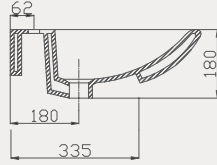

Palet Adet	Kod	Açıklama	Renk	Fiyat ₺
K20	70TP21055	Dolap Uyumlu Lavabo	Beyaz	1.800 ₺