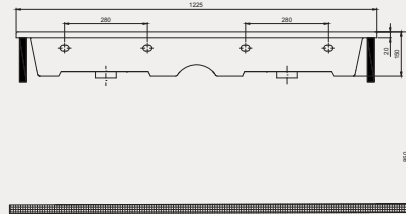

Aquasol Line Dolap Uyumlu Lavabo | 70AQ21100

- 100x46 cm
- Batarya delikli
- Su taşma delikli
- Mobilya ile kullanıma uygun
- Duvara monte edilebilir
- Montaj seti dahil değildir

Palet Adet	Kod	Renk	Fiyat ₺
K12	70AQ21100	Beyaz	5.900 ₺
K12	70AQ21100.01.1.3.01	Mat Siyah	9.430 ₺
K12	70AQ21100.07.1.3.01	Fildişi	9.430 ₺
K12	70AQ21100.04.1.3.01	Vizon	9.430 ₺

Aquasol Line Çift Hazneli Dolap Uyumlu Lavabo | 70AQ24120

- 120x46 cm
- Batarya delikli
- Su taşma delikli
- Mobilya ile kullanıma uygun
- Duvara monte edilebilir
- Montaj seti dahil değildir

Palet Adet	Kod	Renk	Fiyat ₺
K12	70AQ24120	Beyaz	10.800 ₺