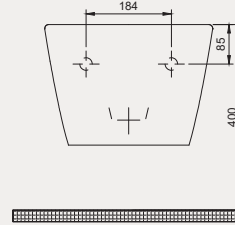

Deep Asma Bide | 70DE12003

- 49 cm
- Batarya delikli
- Su taşma delikli
- Montaj seti dahildir

YENİ

Palet Adet	Kod	Renk	Fiyat ₺
K12	70DE12003	Beyaz	5.900 ₺

Deep Rimless Duvara Sıfır Yerden Tek Klozet | 70DE04001

- 54 cm
- Q Rimless
- Montaj seti dahildir
- Klozet kapağı dahil değildir

Palet Adet	Kod	Açıklama	Renk	Fiyat ₺
K12	70DE04001	BTW Tek Klozet	Beyaz	6.210 ₺
K10	30SCD.01.02	Klozet Kapağı	Beyaz	1.960 ₺
SET (Klozet+Kapak)				8.170 ₺

Uyumlu Kapak Özellikleri

30SCD.01.02
SCD Duroplast Yavaş Kapanan Metal
Menteşeli Beyaz Klozet Kapağı

Kapak uyum tablosu için bakınız [syf. 80](#) ►

Deep Duvara Sıfır Yerden Tek Bide | 70DE13001

- 54 cm
- Batarya delikli
- Su taşma delikli
- Montaj seti dahildir

Palet Adet	Kod	Renk	Fiyat ₺
K12	70DE13001	Beyaz	6.210 ₺