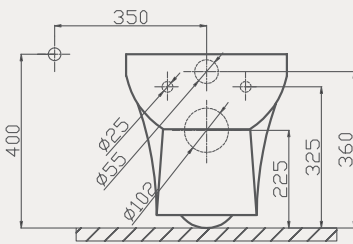

Gideros Duvara Sıfır Takım Klozet | 70GD06001

- 63 cm
- Montaj seti dahildir
- Klozet kapağı dahil değildir

Palet Adet	Kod	Açıklama	Renk	Fiyat ₺
K9	70GD06001	Duvara Sıfır Klozet	Beyaz	5.410 ₺
K9	70DE60001	Rezervuar	Beyaz	2.715 ₺
K10	30SCS.01.02	Klozet Kapağı	Beyaz	2.000 ₺
K20	42MCS02	İç Takım		920 ₺
SET (Klozet+Rezervuar+Kapak+İç Takım)				11.045 ₺
K9	70GD06001.01.1.1.01	Duvara Sıfır Klozet	Mat Siyah	9.660 ₺
K9	70DE60001.01.2.3.01	Rezervuar	Mat Siyah	4.900 ₺
K10	30SCS.01.02.06	Klozet Kapağı	Mat Siyah	3.535 ₺
K20	42MCS02	İç Takım		920 ₺
SET (Klozet+Rezervuar+Kapak+İç Takım)				19.015 ₺
K9	70GD06001.02.1.1.01	Duvara Sıfır Klozet	Antrasit	9.660 ₺
K9	70DE60001.02.2.3.01	Rezervuar	Antrasit	4.900 ₺
K10	30SCS.01.02.04	Klozet Kapağı	Antrasit	3.535 ₺
K20	42MCS02	İç Takım		920 ₺
SET (Klozet+Rezervuar+Kapak+İç Takım)				19.015 ₺
K9	70GD06001.30.1.1.01	Duvara Sıfır Klozet	Parlak Siyah	9.660 ₺
K9	70DE60001.30.2.3.01	Rezervuar	Parlak Siyah	4.900 ₺
K10	30SCS.01.02.05	Klozet Kapağı	Parlak Siyah	3.535 ₺
K20	42MCS02	İç Takım		920 ₺
SET (Klozet+Rezervuar+Kapak+İç Takım)				19.015 ₺

Uyumlu Kapak Özellikleri

30SCS.01.02
SCS Droplast Yavaş Kapanan Metal
Menteşeli Beyaz Klozet Kapağı

Kapak uyum tablosu için bakınız [syf. 85](#) ►

Gideros Asma Klozet | 70GD02001

- 51 cm

Palet Adet	Kod	Açıklama	Renk	Fiyat ₺
K12/A18	70GD02001	Asma Klozet	Beyaz	3.870 ₺
K10	30SCS.01.02	Klozet Kapağı	Beyaz	2.000 ₺
SET (2 parça)				5.870 ₺

Uyumlu Kapak Özellikleri

30SCS.01.02
SCS Droplast Yavaş Kapanan Metal
Menteşeli Beyaz Klozet Kapağı

Kapak uyum tablosu için bakınız [syf. 85](#) ►