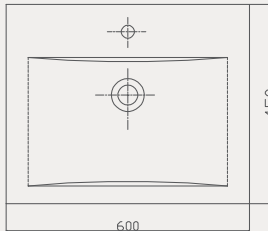

Palet Adet	Kod	Açıklama	Renk	Fiyat ₺
K20	70TH21060	Lavabo	Beyaz	2.715 ₺