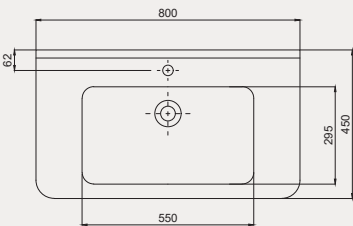

Space Line Dolap Uyumlu Lavabo | 70SP21060

- 60x45 cm
- Batarya delikli
- Su taşma delikli
- Duvara monte edilebilir
- Mobilya ile kullanıma uygun
- Montaj seti dahil değildir

Palet Adet	Kod	Renk	Fiyat ₺
K20	70SP21060	Beyaz	2.960 ₺

Space Line Dolap Uyumlu Lavabo | 70SP21065

- 65x45 cm
- Batarya delikli
- Su taşma delikli
- Duvara monte edilebilir
- Mobilya ile kullanıma uygun
- Montaj seti dahil değildir

Palet Adet	Kod	Renk	Fiyat ₺
K20	70SP21065	Beyaz	3.045 ₺

Space Line Dolap Uyumlu Lavabo | 70SP21080

- 80x45 cm
- Batarya delikli
- Su taşma delikli
- Duvara monte edilebilir
- Mobilya ile kullanıma uygun
- Montaj seti dahil değildir

Palet Adet	Kod	Renk	Fiyat ₺
K12	70SP21080	Beyaz	3.765 ₺