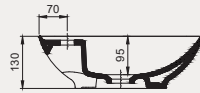

Smooth Line Tezgah Üstü Lavabo | 70SM23052

- 52x40 cm
- Batarya delikli
- Su taşma deliksiz
- Mobilya ile kullanıma uygun

Palet Adet	Kod	Renk	Fiyat ₺
K24	70SM23052	Beyaz	3.765 ₺
K24	70SM23052.30.1.3.01	Parlak Siyah	6.055 ₺
K24	70SM23052.06.1.3.01	Mat Beyaz	6.055 ₺
K24	70SM23052.01.1.3.01	Mat Siyah	6.055 ₺
K24	70SM23052.07.1.3.01	Fildişi	6.055 ₺
K24	70SM23052.04.1.3.01	Vizon	6.055 ₺
K24	70SM23052.03.1.3.01	Somon	6.055 ₺
K24	70SM23052.02.1.3.01	Antrasit	6.055 ₺
K24	70SM23052.08.1.3.01	Yeşil	6.055 ₺
K24	70SM23052.09.1.3.01	Mavi	6.055 ₺
K24	70SM23052.10.1.3.01	Bordo	6.055 ₺
K24	70SM23052.20.1.3.01	Altın	14.580 ₺
K24	70SM23052.21.1.3.01	Platin	14.580 ₺