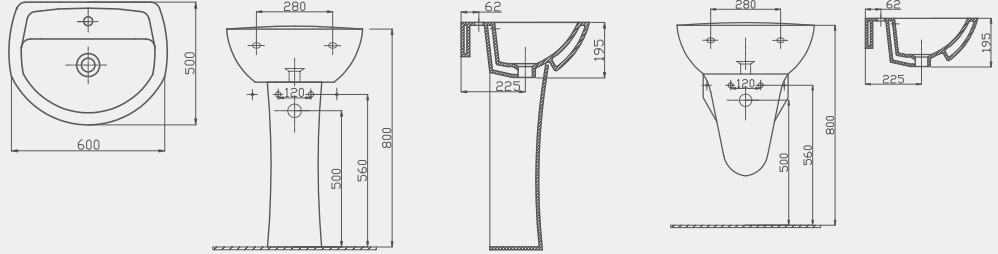

- 60x50 cm
- Batarya delikli
- Su taşma delikli
- Mobilya ile kullanıma uygun değil
- Montaj seti dahil değildir

Palet Adet	Kod	Açıklama	Renk	Fiyat ₺
A22	70SF20060	Lavabo	Beyaz	1.805 ₺
A32	70IN30002	Tam Ayak	Beyaz	1.190 ₺
A32	70IN31001	Yarım Ayak	Beyaz	1.315 ₺
SET (Lavabo + Tam ayak)				2.995 ₺
SET (Lavabo + Yarım Ayak)				3.120 ₺