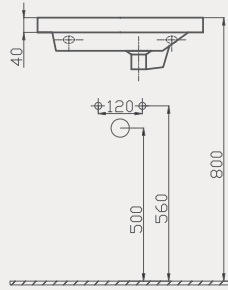

Slim Dolap Uyumlu Lavabo | 70TK21045

- 25x45 cm
- Batarya delikli
- Su taşma delikli
- Mobilya ile kullanıma uygun
- Montaj seti dahil değildir

Palet Adet	Kod	Açıklama	Renk	Fiyat ₺
K56	70TK21045	Lavabo	Beyaz	1.450 ₺