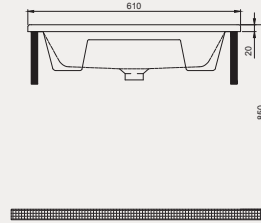

Palet Adet	Kod	Renk	Fiyat ₺
K20	70AQ21060	Beyaz	3.765 ₺
K20	70AQ21060.01.1.3.01	Mat Siyah	6.545 ₺
K20	70AQ21060.07.1.3.01	Fildişi	6.545 ₺
K20	70AQ21060.04.1.3.01	Vizon	6.545 ₺