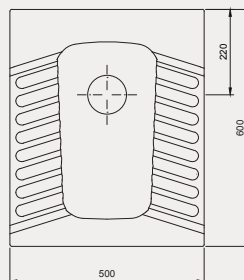

Palet Adet	Kod	Açıklama	Renk	Fiyat ₺
A28	70TT44001	Tuvalet Taşı	Beyaz	2.550 ₺