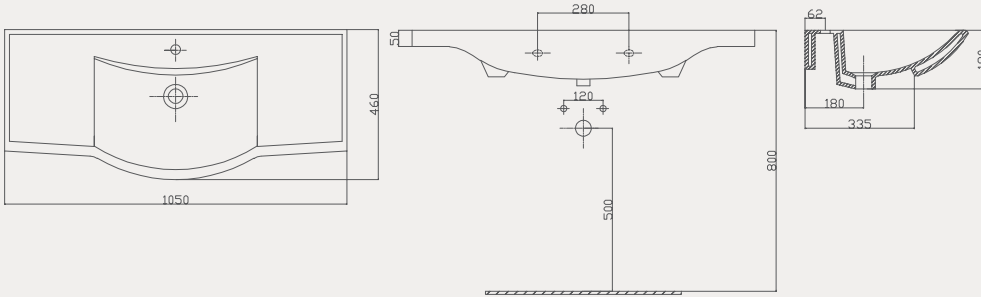

Tulip Lavabo | 70TP21100

- 100x46 cm
- Batarya delikli
- Su taşma delikli
- Mobilya ile kullanıma uygun
- Montaj seti dahil değildir

Palet Adet	Kod	Açıklama	Renk	Fiyat ₺
K12	70TP21100	Dolap Uyumlu Lavabo	Beyaz	3.450 ₺

Tulip Lavabo | 70TP21105

- 105x46 cm
- Batarya delikli
- Su taşma delikli
- Mobilya ile kullanıma uygun
- Montaj seti dahil değildir

Palet Adet	Kod	Açıklama	Renk	Fiyat ₺
K10	70TP21105	Dolap Uyumlu Lavabo	Beyaz	3.605 ₺