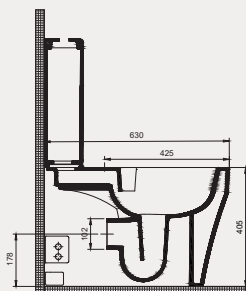

Palet Adet	Kod	Açıklama	Renk	Fiyat ₺
K9	70CG06001	Duvara Sıfır Klozet	Beyaz	9.750 ₺
K9	70CG60001	Rezervuar	Beyaz	3.240 ₺
K10	30SCO.03.02	Klozet Kapağı	Beyaz	2.100 ₺
K20	42MCS02	İç Takım		920 ₺
		SET (4 parça)		16.010 ₺

Uyumlu Kapak Özelliği

30SCO.03.02
SCO Slim Duroplast Yavaş
Kapanan Metal Menteşeli
Klozet Kapağı

Kapak uyum tablosu için bakınız [syf. 80](#) ▶