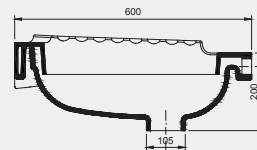

Palet Adet	Kod	Açıklama	Renk	Fiyat ₺
A28	70TT44001	Tuvalet Taşı	Beyaz	2.550 ₺