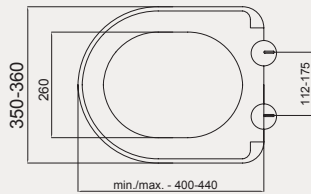

Palet Adet	Kod	Renk	Fiyat ₺
	30SCL.01.02	Beyaz	1.900 ₺

SCA Duroplast | 30SCA.01.02