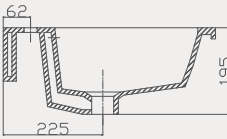

Palet Adet	Kod	Açıklama	Renk	Fiyat ₺
K20	70TH21060	Lavabo	Beyaz	2.715 ₺