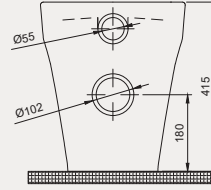

Uyumlu Kapak Özelliği

30SCO.03.02
SCO Slim Duroplast Yavaş Kapanan
Metal Menteşeli Klozet Kapağı

Kapak uyum tablosu için bakınız syf. 80 ▶