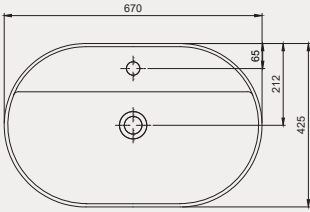

Palet Adet	Kod	Renk	Fiyat ₺
K20	70SM23067	Beyaz	3.940 ₺
K20	70SM23067.01.1.3.01	Mat Siyah	6.880 ₺
K20	70SM23067.04.1.3.01	Vizon	6.880 ₺
K20	70SM23067.02.1.3.01	Antrasit	6.880 ₺