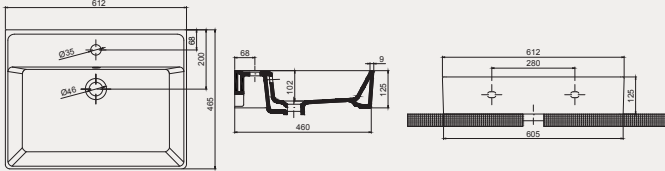

Palet Adet	Kod	Renk	Fiyat ₺
K20	70CL23060	Beyaz	3.450 ₺
K20	70CL23060.30.1.3.01	Parlak Siyah	5.900 ₺
K20	70CL23060.06.1.3.01	Mat Beyaz	5.900 ₺
K20	70CL23060.01.1.3.01	Mat Siyah	5.900 ₺
K20	70CL23060.07.1.3.01	Fildişi	5.900 ₺
K20	70CL23060.04.1.3.01	Vizon	5.900 ₺
K20	70CL23060.03.1.3.01	Somon	5.900 ₺
K20	70CL23060.02.1.3.01	Antrasit	5.900 ₺
K20	70CL23060.08.1.3.01	Yeşil	5.900 ₺
K20	70CL23060.09.1.3.01	Mavi	5.900 ₺
K20	70CL23060.10.1.3.01	Bordo	5.900 ₺
K20	70CL23060.20.1.3.01	Altın	13.755 ₺
K20	70CL23060.21.1.3.01	Platin	13.755 ₺