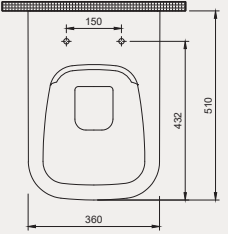

Uyumlu Kapak Özelliği

30SCO.03.02
SCO Slim Duroplast Yavaş Kapanan
Metal Menteşeli Klozet Kapağı

Kapak uyum tablosu için bakınız [syf. 80](#) ►

Cross Grand Rimless Asma Klozet | 70CG02001

- 51 cm
- Q Rimless
- Montaj seti dahil değildir
- Klozet kapağı dahil değildir