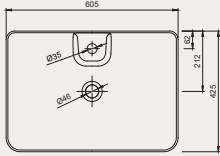

Palet Ade	Kod	Renk	Fiyat ₺
K20	70RL23060	Beyaz	3.940 ₺
K20	70RL23060.30.1.3.01	Parlak Siyah	6.390 ₺
K20	70RL23060.06.1.3.01	Mat Beyaz	6.390 ₺
K20	70RL23060.01.1.3.01	Mat Siyah	6.390 ₺
K20	70RL23060.07.1.3.01	Fildişi	6.390 ₺
K20	70RL23060.04.1.3.01	Vizon	6.390 ₺
K20	70RL23060.03.1.3.01	Somon	6.390 ₺
K20	70RL23060.02.1.3.01	Antrasit	6.390 ₺
K20	70RL23060.08.1.3.01	Yeşil	6.390 ₺
K20	70RL23060.09.1.3.01	Mavi	6.390 ₺
K20	70RL23060.10.1.3.01	Bordo	6.390 ₺
K20	70RL23060.20.1.3.01	Altın	15.540 ₺
K20	70RL23060.21.1.3.01	Platin	15.540 ₺