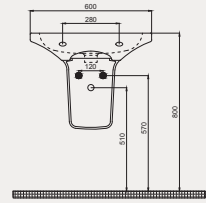

Gideros Lavabo | 70TE20060

- 60x50 cm
- Batarya delikli
- Su taşma delikli
- Duvara monte edilebilir
- Mobilya ile kullanıma uygun değil
- Montaj seti dahil değildir

Palet Adet	Kod	Açıklama	Renk	Fiyat ₺
A28	70TE20060	Lavabo	Beyaz	2.295 ₺
A32	70TE30002	Tam Ayak	Beyaz	1.610 ₺
A33	70TE31002	Yarım Büyük Ayak	Beyaz	1.610 ₺
SET (Lavabo + Tam ayak)				3.905 ₺
SET (Lavabo + Yarım Büyük Ayak)				3.905 ₺

Gideros Lavabo | 70TE20055

- 55x45 cm
- Batarya delikli
- Su taşma delikli
- Duvara monte edilebilir
- Mobilya ile kullanıma uygun değil
- Montaj seti dahil değildir

Palet Adet	Kod	Açıklama	Renk	Fiyat ₺
A32	70TE20055	Lavabo	Beyaz	2.135 ₺
A32	70TE30002	Tam Ayak	Beyaz	1.610 ₺
A60	70TE31001	Yarım Küçük Ayak	Beyaz	1.575 ₺
SET (Lavabo + Tam ayak)				3.745 ₺
SET (Lavabo + Yarım Küçük Ayak)				3.710 ₺

Gideros Lavabo | 70TE20045

- 45x35 cm
- Batarya delikli
- Su taşma delikli
- Duvara monte edilebilir
- Mobilya ile kullanıma uygun değil
- Montaj seti dahil değildir

Palet Adet	Kod	Açıklama	Renk	Fiyat ₺
A48	70TE20045	Lavabo	Beyaz	1.635 ₺
A60	70TE31001	Yarım Küçük Ayak	Beyaz	1.575 ₺
SET (Lavabo + Yarım Küçük Ayak)				3.210 ₺