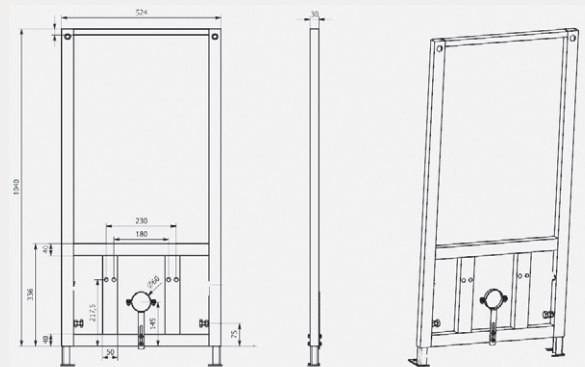

Koli Adet	Kod	Açıklama	Fiyat ₺
1	GRZ4109	Bide Hızlı Montaj Şase Takımı	4.200 ₺