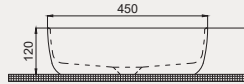

Palet Adet	Kod	Renk	Fiyat ₺
K32	70R023045	Beyaz	3.275 ₺