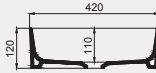

- Ø 45 cm
- Batarya deliksiz
- Su taşma deliksiz
- Mobilya ile kullanıma uygun

Palet Adet	Kod	Renk	Fiyat ₺
K32	70R023045	Beyaz	3.275 ₺

Round Line Tezgah Üstü Lavabo | 70R023042

- Ø 42 cm
- Batarya deliksiz
- Su taşma deliksiz
- Mobilya ile kullanıma uygun