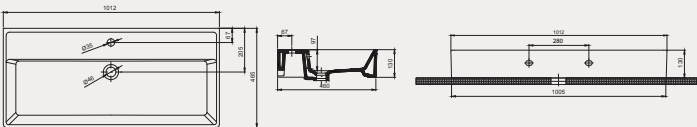

Palet Adet	Kod	Renk	Fiyat ₺
K12	70CL23100	Beyaz	6.055 ₺
K12	70CL23100.30.1.3.01	Parlak Siyah	10.475 ₺
K12	70CL23100.06.1.3.01	Mat Beyaz	10.475 ₺
K12	70CL23100.01.1.3.01	Mat Siyah	10.475 ₺
K12	70CL23100.07.1.3.01	Fildişi	10.475 ₺
K12	70CL23100.04.1.3.01	Vizon	10.475 ₺
K12	70CL23100.03.1.3.01	Somon	10.475 ₺
K12	70CL23100.02.1.3.01	Antrasit	10.475 ₺
K12	70CL23100.08.1.3.01	Yeşil	10.475 ₺
K12	70CL23100.09.1.3.01	Mavi	10.475 ₺
K12	70CL23100.10.1.3.01	Bordo	10.475 ₺
K12	70CL23100.20.1.3.01	Altın	25.200 ₺
K12	70CL23100.21.1.3.01	Platin	25.200 ₺