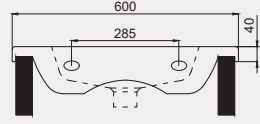

Space Line Dolap Uyumlu Lavabo | 70SP21060

- 60x45 cm
- Batarya delikli
- Su taşma delikli
- Duvara monte edilebilir
- Mobilya ile kullanıma uygun
- Montaj seti dahil değildir

Palet Adet	Kod	Renk	Fiyat ₺
K20	70SP21060	Beyaz	2.960 ₺

Space Line Dolap Uyumlu Lavabo | 70SP21065

- 65x45 cm
- Batarya delikli
- Su taşma delikli
- Duvara monte edilebilir
- Mobilya ile kullanıma uygun
- Montaj seti dahil değildir

Palet Adet	Kod	Renk	Fiyat ₺
K20	70SP21065	Beyaz	3.045 ₺

Space Line Dolap Uyumlu Lavabo | 70SP21080

- 80x45 cm
- Batarya delikli
- Su taşma delikli
- Duvara monte edilebilir
- Mobilya ile kullanıma uygun
- Montaj seti dahil değildir

Palet Adet	Kod	Renk	Fiyat ₺
K12	70SP21080	Beyaz	3.765 ₺