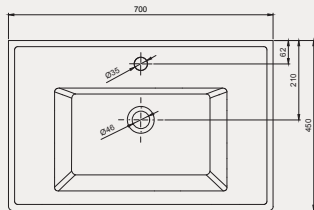

Palet Adet	Kod	Açıklama	Renk	Fiyat ₺
K12	70NL21070	Dolap Uyumlu Lavabo	Beyaz	3.590 ₺