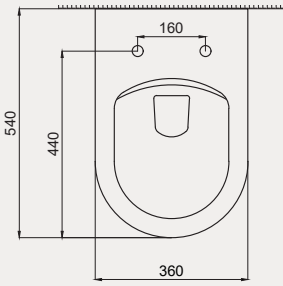

Deep Rimless Asma Klozet Entegre Bataryalı | 70DE03054

- 54 cm
- Çift ya da tek su girişli
- Q Rimless
- Montaj seti dahildir
- Klozet kapağı dahil değildir

Palet Adet	Kod	Açıklama	Renk	Fiyat ₺
K12	70DE03054.00.4.3.02	Asma Klozet çift su girişli	Beyaz	9.170 ₺
K10	30SCD.01.02	Klozet Kapağı	Beyaz	1.960 ₺
SET (Klozet+Kapak)				11.130 ₺
K12	70DE03054.01.4.3.02	Asma Klozet çift su girişli	Mat Siyah	15.750 ₺
K10	30SCD.01.02.06	Klozet Kapağı	Mat Siyah	3.440 ₺
SET (Klozet+Kapak)				19.190 ₺
K12	70DE03054.00.4.3.01	Asma Klozet tek su girişli	Beyaz	9.170 ₺
K10	30SCD.01.02	Klozet Kapağı	Beyaz	1.960 ₺
SET (Klozet+Kapak)				11.130 ₺
K12	70DE03054.01.4.3.01	Asma Klozet tek su girişli	Mat Siyah	15.750 ₺
K10	30SCD.01.02.06	Klozet Kapağı	Mat Siyah	3.440 ₺
SET (Klozet+Kapak)				19.190 ₺

Uyumlu Kapak Özellikleri

30SCD.01.02
SCD Duroplast Yavaş Kapanan Metal
Menteşeli Beyaz Klozet Kapağı QEF

Kapak uyum tablosu için bakınız [syf. 80](#) ►

Deep Asma Bide | 70DE12002

- 54 cm
- Batarya delikli
- Su taşma delikli
- Montaj seti dahildir

Palet Adet	Kod	Renk	Fiyat ₺
K12	70DE12002	Beyaz	5.900 ₺
K12	70DE12002.30.1.3.01	Parlak Siyah	10.150 ₺
K12	70DE12002.06.1.3.01	Mat Beyaz	10.150 ₺
K12	70DE12002.01.1.3.01	Mat Siyah	10.150 ₺
K12	70DE12002.07.1.3.01	Fildişi	10.150 ₺
K12	70DE12002.04.1.3.01	Vizon	10.150 ₺
K12	70DE12002.03.1.3.01	Somon	10.150 ₺
K12	70DE12002.02.1.3.01	Antrasit	10.150 ₺
K12	70DE12002.08.1.3.01	Yeşil	10.150 ₺
K12	70DE12002.09.1.3.01	Mavi	10.150 ₺
K12	70DE12002.10.1.3.01	Bordo	10.150 ₺
K12	70DE12002.20.1.3.01	Altın	26.510 ₺
K12	70DE12002.21.1.3.01	Platin	26.510 ₺