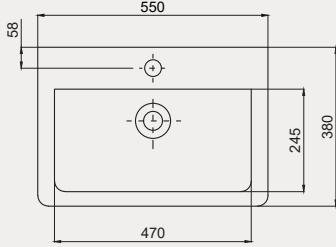

Space Line - S Dolap Uyumlu Lavabo | 70SP21055

- 55x38 cm
- Batarya delikli
- Su taşma deliksiz
- Duvara monte edilebilir
- Mobilya ile kullanıma uygun
- Montaj seti dahil değildir

Palet Adet	Kod	Renk	Fiyat ₺
K20	70SP21055	Beyaz	2.295 ₺

Space Line - S Dolap Uyumlu Lavabo | 70SP21165

- 65x38 cm
- Batarya delikli
- Su taşma deliksiz
- Duvara monte edilebilir
- Mobilya ile kullanıma uygun
- Montaj seti dahil değildir

Palet Adet	Kod	Renk	Fiyat ₺
K20	70SP21165	Beyaz	3.150 ₺

Space Line - S Dolap Uyumlu Lavabo | 70SP21085

- 85x38 cm
- Batarya delikli
- Su taşma deliksiz
- Duvara monte edilebilir
- Mobilya ile kullanıma uygun
- Montaj seti dahil değildir

Palet Adet	Kod	Renk	Fiyat ₺
K12	70SP21085	Beyaz	3.765 ₺