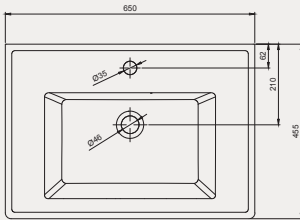

Palet Adet	Kod	Açıklama	Renk	Fiyat ₺
K12	70NL21065	Dolap Uyumlu Lavabo	Beyaz	3.020 ₺