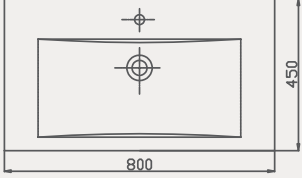

Thin Lavabo | 70TH21080

- 80x45 cm
- Batarya delikli
- Su taşma delikli
- Mobilya ile kullanıma uygun
- Montaj seti dahil değildir

Palet Adet	Kod	Açıklama	Renk	Fiyat ₺
K12	70TH21080	Lavabo	Beyaz	3.275 ₺