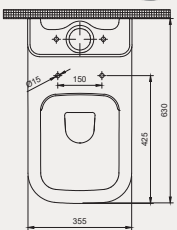

Cross Grand Tezgah Üstü Lavabo | 70CG23065

- 65x42 cm
- Batarya delikli
- Su taşma deliksiz
- Mobilya ile kullanıma uygun

Palet Adet	Kod	Renk	Fiyat ₺
K20	70CG23065	Beyaz	3.600 ₺

Cross Grand Asma Monoblok Lavabo | 70CG26001

- 50x41 cm
- Batarya delikli
- Su taşma deliksiz
- Duvara monte edilebilir
- Montaj seti dahildir

Palet Adet	Kod	Renk	Fiyat ₺
K10	70CG26001	Beyaz	7.870 ₺
K10	70CG26001.01.1.3.01	Mat Siyah	13.420 ₺
K10	70CG26001.07.1.3.01	Fildişi	13.420 ₺
K10	70CG26001.04.1.3.01	Vizon	13.420 ₺

Cross Grand Duvara Sıfır Klozet + Rezervuar | 70CG06001

- 63 cm
- Montaj seti dahildir
- Klozet kapağı dahil değildir

Palet Adet	Kod	Açıklama	Renk	Fiyat ₺
K9	70CG06001	Duvara Sıfır Klozet	Beyaz	9.750 ₺
K9	70CG60001	Rezervuar	Beyaz	3.240 ₺
K10	30SCO.03.02	Klozet Kapağı	Beyaz	2.100 ₺
K20	42MCS02	İç Takım		920 ₺
		SET (4 parça)		16.010 ₺

Uyumlu Kapak Özelliği

30SCO.03.02
SCO Slim Duroplast Yavaş
Kapanan Metal Menteşeli
Klozet Kapağı

Kapak uyum tablosu için bakınız [syf. 80](#) ▶