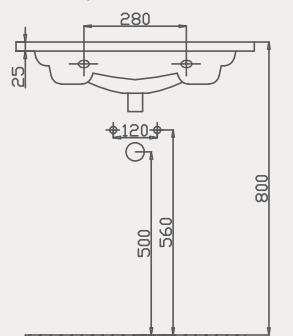

Thin Lavabo | 70TH21065

- 65x45 cm
- Batarya delikli
- Su taşma delikli
- Mobilya ile kullanıma uygun
- Montaj seti dahil değildir