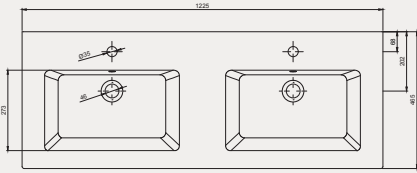

Aquasol Line Dolap Uyumlu Lavabo | 70AQ21100

- 100x46 cm
- Batarya delikli
- Su taşma delikli
- Mobilya ile kullanıma uygun
- Duvara monte edilebilir
- Montaj seti dahil değildir

Palet Adet	Kod	Renk	Fiyat ₺
K12	70AQ21100	Beyaz	5.900 ₺
K12	70AQ21100.01.1.3.01	Mat Siyah	9.430 ₺
K12	70AQ21100.07.1.3.01	Fildişi	9.430 ₺
K12	70AQ21100.04.1.3.01	Vizon	9.430 ₺

Aquasol Line Çift Hazneli Dolap Uyumlu Lavabo | 70AQ24120

- 120x46 cm
- Batarya delikli
- Su taşma delikli
- Mobilya ile kullanıma uygun
- Duvara monte edilebilir
- Montaj seti dahil değildir

Palet Adet	Kod	Renk	Fiyat ₺
K12	70AQ24120	Beyaz	10.800 ₺