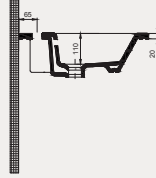

Aquasol Line Dolap Uyumlu Lavabo | 70AQ21100

- 100x46 cm
- Batarya delikli
- Su taşma delikli
- Mobilya ile kullanıma uygun
- Duvara monte edilebilir
- Montaj seti dahil değildir

Palet Adet	Kod	Renk	Fiyat ₺
K12	70AQ21100	Beyaz	5.900 ₺
K12	70AQ21100.01.1.3.01	Mat Siyah	9.430 ₺
K12	70AQ21100.07.1.3.01	Fildişi	9.430 ₺
K12	70AQ21100.04.1.3.01	Vizon	9.430 ₺

Aquasol Line Çift Hazneli Dolap Uyumlu Lavabo | 70AQ24120

- 120x46 cm
- Batarya delikli
- Su taşma delikli
- Mobilya ile kullanıma uygun
- Duvara monte edilebilir
- Montaj seti dahil değildir

Palet Adet	Kod	Renk	Fiyat ₺
K12	70AQ24120	Beyaz	10.800 ₺