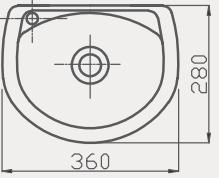

Palet Adet	Kod	Açıklama	Renk	Fiyat ₺
A54	70TK22036	Lavabo	Beyaz	1.050 ₺