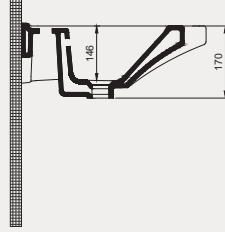

- 60x50 cm
- Batarya delikli
- Su taşma delikli
- Duvara monte edilebilir
- Montaj seti dahil değildir