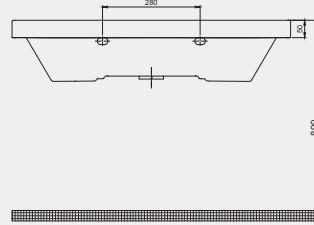

New Line Lavabo | 70NL21080

- 80x45 cm
- Batarya delikli
- Su taşma delikli
- Mobilya ile kullanıma uygun
- Montaj seti dahil değildir

Palet Adet	Kod	Açıklama	Renk	Fiyat ₺
K12	70NL21080	Dolap Uyumlu Lavabo	Beyaz	3.590 ₺