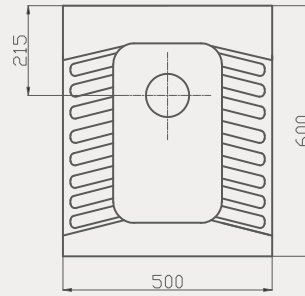

Tuvalet Taşı | 70TT40001

Palet Adet	Kod	Açıklama	Renk	Fiyat ₺
A36	70TT40001	Tuvalet Taşı	Beyaz	2.550 ₺