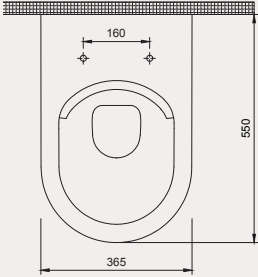

Deep Asma Bide | 70DE12003

- 49 cm
- Batarya delikli
- Su taşma delikli
- Montaj seti dahildir

YENİ

Palet Adet	Kod	Renk	Fiyat ₺
K12	70DE12003	Beyaz	5.900 ₺

Deep Rimless Duvara Sıfır Yerden Tek Klozet | 70DE04001

- 54 cm
- Q Rimless
- Montaj seti dahildir
- Klozet kapağı dahil değildir

Palet Adet	Kod	Açıklama	Renk	Fiyat ₺
K12	70DE04001	BTW Tek Klozet	Beyaz	6.210 ₺
K10	30SCD.01.02	Klozet Kapağı	Beyaz	1.960 ₺
SET (Klozet+Kapak)				8.170 ₺

Uyumlu Kapak Özellikleri

30SCD.01.02
SCD Duroplast Yavaş Kapanan Metal
Menteşeli Beyaz Klozet Kapağı

Kapak uyum tablosu için bakınız [syf. 80](#) ►

Deep Duvara Sıfır Yerden Tek Bide | 70DE13001

- 54 cm
- Batarya delikli
- Su taşma delikli
- Montaj seti dahildir

Palet Adet	Kod	Renk	Fiyat ₺
K12	70DE13001	Beyaz	6.210 ₺