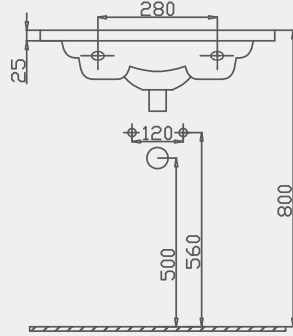

Thin Lavabo | 70TH21055

- 55x45 cm
- Batarya delikli
- Su taşma delikli
- Mobilya ile kullanıma uygun
- Montaj seti dahil değildir

Palet Adet	Kod	Açıklama	Renk	Fiyat ₺
K20	70TH21055	Lavabo	Beyaz	2.030 ₺

Thin Lavabo | 70TH21060

- 60x45 cm
- Batarya delikli
- Su taşma delikli
- Mobilya ile kullanıma uygun
- Montaj seti dahil değildir

Palet Adet	Kod	Açıklama	Renk	Fiyat ₺
K20	70TH21060	Lavabo	Beyaz	2.715 ₺

Thin Lavabo | 70TH21065

- 65x45 cm
- Batarya delikli
- Su taşma delikli
- Mobilya ile kullanıma uygun
- Montaj seti dahil değildir

Palet Adet	Kod	Açıklama	Renk	Fiyat ₺
K20	70TH21065	Lavabo	Beyaz	2.750 ₺