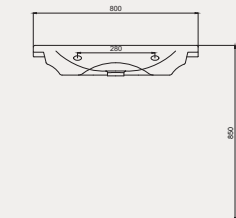

North Hill Dolap Uyumlu Lavabo | 70NH21080

- 80x51 cm
- Batarya delikli
- Su taşma deliksiz
- Duvara monte edilebilir
- Mobilya ile kullanıma uygun
- Montaj seti dahil değildir

Palet Adet	Kod	Renk	Fiyat ₺
K12	70NH21080	Beyaz	5.075 ₺

North Hill Dolap Uyumlu Lavabo | 70NH21100

- 100x51 cm
- Batarya delikli
- Su taşma deliksiz
- Duvara monte edilebilir
- Mobilya ile kullanıma uygun
- Montaj seti dahil değildir

Palet Adet	Kod	Renk	Fiyat ₺
K12	70NH21100	Beyaz	6.055 ₺

MELT

Melt Mobilya Uyumlu Lavabo | 70ML21080

- 80x50 cm
- Batarya delikli
- Su taşma delikli
- Duvara monte edilebilir
- Mobilya ile kullanıma uygun
- Montaj seti dahil değildir

Palet Adet	Kod	Renk	Fiyat ₺
K12	70ML21080	Beyaz	5.075 ₺