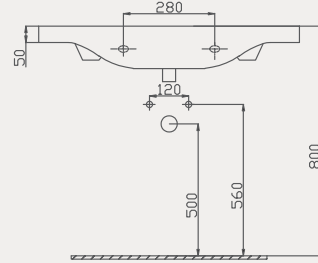

Palet Adet	Kod	Açıklama	Renk	Fiyat ₺
K12	70TP21080	Dolap Uyumlu Lavabo	Beyaz	2.590 ₺