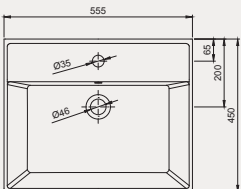

Cross Line Tezgah Üstü Lavabo | 70CL23040

- 41x23 cm
- Batarya delikli
- Su taşma deliksiz
- Duvara monte edilemez
- Mobilya ile kullanıma uygun
- Montaj seti dahil değildir.

Palet Adet	Kod	Renk	Fiyat ₺
K56	70CL23040	Beyaz	1.970 ₺

Cross Line Tezgah Üstü Lavabo | 70CL23050

- 50x38,5 cm
- Batarya delikli
- Su taşma delikli
- Duvara monte edilebilir
- Mobilya ile kullanıma uygun
- Montaj seti dahil değildir

Palet Adet	Kod	Renk	Fiyat ₺
K30	70CL23050	Beyaz	2.450 ₺
K30	70CL23050.30.1.3.01	Parlak Siyah	4.255 ₺
K30	70CL23050.06.1.3.01	Mat Beyaz	4.255 ₺
K30	70CL23050.01.1.3.01	Mat Siyah	4.255 ₺
K30	70CL23050.07.1.3.01	Fildişi	4.255 ₺
K30	70CL23050.04.1.3.01	Vizon	4.255 ₺
K30	70CL23050.03.1.3.01	Somon	4.255 ₺
K30	70CL23050.02.1.3.01	Antrasit	4.255 ₺
K30	70CL23050.08.1.3.01	Yeşil	4.255 ₺
K30	70CL23050.09.1.3.01	Mavi	4.255 ₺
K30	70CL23050.10.1.3.01	Bordo	4.255 ₺
K30	70CL23050.20.1.3.01	Altın	10.485 ₺
K30	70CL23050.21.1.3.01	Platin	10.485 ₺

Cross Line Tezgah Üstü Lavabo | 70CL23055

- 55x45 cm
- Batarya delikli
- Su taşma delikli
- Duvara monte edilebilir
- Mobilya ile kullanıma uygun
- Montaj seti dahil değildir

Palet Adet	Kod	Renk	Fiyat ₺
K24	70CL23055	Beyaz	2.960 ₺
K24	70CL23055.30.1.3.01	Parlak Siyah	5.235 ₺
K24	70CL23055.06.1.3.01	Mat Beyaz	5.235 ₺
K24	70CL23055.01.1.3.01	Mat Siyah	5.235 ₺
K24	70CL23055.07.1.3.01	Fildişi	5.235 ₺
K24	70CL23055.04.1.3.01	Vizon	5.235 ₺
K24	70CL23055.03.1.3.01	Somon	5.235 ₺
K24	70CL23055.02.1.3.01	Antrasit	5.235 ₺
K24	70CL23055.08.1.3.01	Yeşil	5.235 ₺
K24	70CL23055.09.1.3.01	Mavi	5.235 ₺
K24	70CL23055.10.1.3.01	Bordo	5.235 ₺
K24	70CL23055.20.1.3.01	Altın	12.445 ₺
K24	70CL23055.21.1.3.01	Platin	12.445 ₺