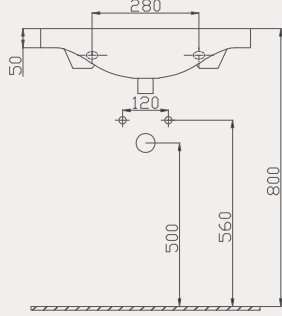

Palet Adet	Kod	Açıklama	Renk	Fiyat ₺
K20	70TP21055	Dolap Uyumlu Lavabo	Beyaz	1.800 ₺