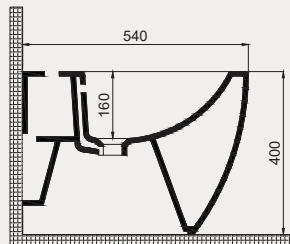

Deep Asma Bide | 70DE12003

- 49 cm
- Batarya delikli
- Su taşma delikli
- Montaj seti dahildir

YENİ

Palet Adet	Kod	Renk	Fiyat ₺
K12	70DE12003	Beyaz	5.900 ₺

Deep Rimless Duvara Sıfır Yerden Tek Klozet | 70DE04001

- 54 cm
- Q Rimless
- Montaj seti dahildir
- Klozet kapağı dahil değildir

Palet Adet	Kod	Açıklama	Renk	Fiyat ₺
K12	70DE04001	BTW Tek Klozet	Beyaz	6.210 ₺
K10	30SCD.01.02	Klozet Kapağı	Beyaz	1.960 ₺
SET (Klozet+Kapak)				8.170 ₺

Uyumlu Kapak Özellikleri

30SCD.01.02
SCD Duroplast Yavaş Kapanan Metal
Menteşeli Beyaz Klozet Kapağı

Kapak uyum tablosu için bakınız [syf. 80](#) ►

Deep Duvara Sıfır Yerden Tek Bide | 70DE13001

- 54 cm
- Batarya delikli
- Su taşma delikli
- Montaj seti dahildir

Palet Adet	Kod	Renk	Fiyat ₺
K12	70DE13001	Beyaz	6.210 ₺