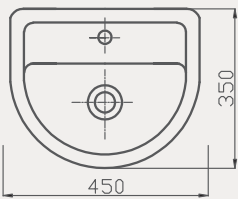

Uyumlu Kapak Özellikleri

30SCC.02.02
SCC PP Yavaş Kapanan Metal
Menteşeli Beyaz Klozet Kapağı

Kapak uyum tablosu için bakınız [syf. 85](#) ▶

Çocuk Lavabo | 70TK20045

- 45x35 cm
- Batarya delikli
- Su taşma delikli
- Mobilya ile kullanıma uygun değil
- Montaj seti dahil değildir