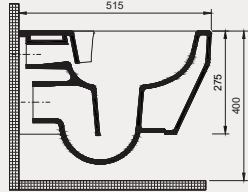

Uyumlu Kapak Özelliği

30SCO.03.02
SCO Slim Duroplast Yavaş
Kapanan Metal Menteşeli
Klozet Kapağı

Kapak uyum tablosu için bakınız [syf. 80](#) ▶

Cross Grand Rimless Asma Klozet | 70CG03052

- 51 cm
- Q Rimless
- Montaj seti dahildir
- Klozet kapağı dahil değildir