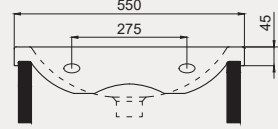

Space Line - S Dolap Uyumlu Lavabo | 70SP21055

- 55x38 cm
- Batarya delikli
- Su taşma deliksiz
- Duvara monte edilebilir
- Mobilya ile kullanıma uygun
- Montaj seti dahil değildir

Palet Adet	Kod	Renk	Fiyat ₺
K20	70SP21055	Beyaz	2.295 ₺

Space Line - S Dolap Uyumlu Lavabo | 70SP21165

- 65x38 cm
- Batarya delikli
- Su taşma deliksiz
- Duvara monte edilebilir
- Mobilya ile kullanıma uygun
- Montaj seti dahil değildir

Palet Adet	Kod	Renk	Fiyat ₺
K20	70SP21165	Beyaz	3.150 ₺

Space Line - S Dolap Uyumlu Lavabo | 70SP21085

- 85x38 cm
- Batarya delikli
- Su taşma deliksiz
- Duvara monte edilebilir
- Mobilya ile kullanıma uygun
- Montaj seti dahil değildir

Palet Adet	Kod	Renk	Fiyat ₺
K12	70SP21085	Beyaz	3.765 ₺