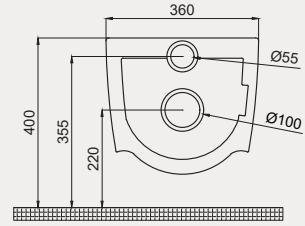

Deep Rimless Asma Klozet Entegre Bataryalı | 70DE03054

- 54 cm
- Çift ya da tek su girişli
- Q Rimless
- Montaj seti dahildir
- Klozet kapağı dahil değildir

Palet Adet	Kod	Açıklama	Renk	Fiyat ₺
K12	70DE03054.00.4.3.02	Asma Klozet çift su girişli	Beyaz	9.170 ₺
K10	30SCD.01.02	Klozet Kapağı	Beyaz	1.960 ₺
SET (Klozet+Kapak)				11.130 ₺
K12	70DE03054.01.4.3.02	Asma Klozet çift su girişli	Mat Siyah	15.750 ₺
K10	30SCD.01.02.06	Klozet Kapağı	Mat Siyah	3.440 ₺
SET (Klozet+Kapak)				19.190 ₺
K12	70DE03054.00.4.3.01	Asma Klozet tek su girişli	Beyaz	9.170 ₺
K10	30SCD.01.02	Klozet Kapağı	Beyaz	1.960 ₺
SET (Klozet+Kapak)				11.130 ₺
K12	70DE03054.01.4.3.01	Asma Klozet tek su girişli	Mat Siyah	15.750 ₺
K10	30SCD.01.02.06	Klozet Kapağı	Mat Siyah	3.440 ₺
SET (Klozet+Kapak)				19.190 ₺

Uyumlu Kapak Özellikleri

30SCD.01.02
SCD Duroplast Yavaş Kapanan Metal
Menteşeli Beyaz Klozet Kapağı QEF

Kapak uyum tablosu için bakınız [syf. 80](#) ►

Deep Asma Bide | 70DE12002

- 54 cm
- Batarya delikli
- Su taşma delikli
- Montaj seti dahildir

Palet Adet	Kod	Renk	Fiyat ₺
K12	70DE12002	Beyaz	5.900 ₺
K12	70DE12002.30.1.3.01	Parlak Siyah	10.150 ₺
K12	70DE12002.06.1.3.01	Mat Beyaz	10.150 ₺
K12	70DE12002.01.1.3.01	Mat Siyah	10.150 ₺
K12	70DE12002.07.1.3.01	Fildişi	10.150 ₺
K12	70DE12002.04.1.3.01	Vizon	10.150 ₺
K12	70DE12002.03.1.3.01	Somon	10.150 ₺
K12	70DE12002.02.1.3.01	Antrasit	10.150 ₺
K12	70DE12002.08.1.3.01	Yeşil	10.150 ₺
K12	70DE12002.09.1.3.01	Mavi	10.150 ₺
K12	70DE12002.10.1.3.01	Bordo	10.150 ₺
K12	70DE12002.20.1.3.01	Altın	26.510 ₺
K12	70DE12002.21.1.3.01	Platin	26.510 ₺