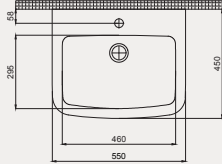

Gideros Lavabo | 70TE20060

- 60x50 cm
- Batarya delikli
- Su taşma delikli
- Duvara monte edilebilir
- Mobilya ile kullanıma uygun değil
- Montaj seti dahil değildir

Palet Adet	Kod	Açıklama	Renk	Fiyat ₺
A28	70TE20060	Lavabo	Beyaz	2.295 ₺
A32	70TE30002	Tam Ayak	Beyaz	1.610 ₺
A33	70TE31002	Yarım Büyük Ayak	Beyaz	1.610 ₺
SET (Lavabo + Tam ayak)				3.905 ₺
SET (Lavabo + Yarım Büyük Ayak)				3.905 ₺

Gideros Lavabo | 70TE20055

- 55x45 cm
- Batarya delikli
- Su taşma delikli
- Duvara monte edilebilir
- Mobilya ile kullanıma uygun değil
- Montaj seti dahil değildir

Palet Adet	Kod	Açıklama	Renk	Fiyat ₺
A32	70TE20055	Lavabo	Beyaz	2.135 ₺
A32	70TE30002	Tam Ayak	Beyaz	1.610 ₺
A60	70TE31001	Yarım Küçük Ayak	Beyaz	1.575 ₺
SET (Lavabo + Tam ayak)				3.745 ₺
SET (Lavabo + Yarım Küçük Ayak)				3.710 ₺

Gideros Lavabo | 70TE20045

- 45x35 cm
- Batarya delikli
- Su taşma delikli
- Duvara monte edilebilir
- Mobilya ile kullanıma uygun değil
- Montaj seti dahil değildir

Palet Adet	Kod	Açıklama	Renk	Fiyat ₺
A48	70TE20045	Lavabo	Beyaz	1.635 ₺
A60	70TE31001	Yarım Küçük Ayak	Beyaz	1.575 ₺
SET (Lavabo + Yarım Küçük Ayak)				3.210 ₺