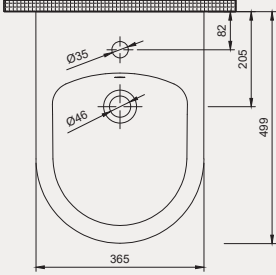

Deep Asma Bide | 70DE12003

- 49 cm
- Batarya delikli
- Su taşma delikli
- Montaj seti dahildir

YENİ

Palet Adet	Kod	Renk	Fiyat ₺
K12	70DE12003	Beyaz	5.900 ₺

Deep Rimless Duvara Sıfır Yerden Tek Klozet | 70DE04001

- 54 cm
- Q Rimless
- Montaj seti dahildir
- Klozet kapağı dahil değildir

Palet Adet	Kod	Açıklama	Renk	Fiyat ₺
K12	70DE04001	BTW Tek Klozet	Beyaz	6.210 ₺
K10	30SCD.01.02	Klozet Kapağı	Beyaz	1.960 ₺
SET (Klozet+Kapak)				8.170 ₺

Uyumlu Kapak Özellikleri

30SCD.01.02
SCD Duroplast Yavaş Kapanan Metal
Menteşeli Beyaz Klozet Kapağı

Kapak uyum tablosu için bakınız [syf. 80](#) ►

Deep Duvara Sıfır Yerden Tek Bide | 70DE13001

- 54 cm
- Batarya delikli
- Su taşma delikli
- Montaj seti dahildir

Palet Adet	Kod	Renk	Fiyat ₺
K12	70DE13001	Beyaz	6.210 ₺