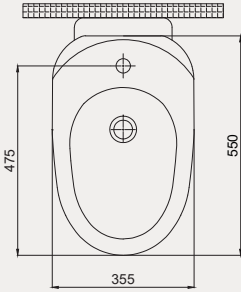

Care + Yerden Bide | 70SD13001