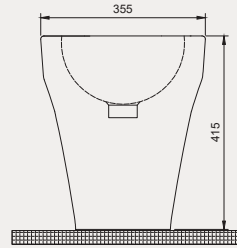

Uyumlu Kapak Özelliği

30SCO.03.02
SCO Slim Duroplast Yavaş Kapanan
Metal Menteşeli Klozet Kapağı

Kapak uyum tablosu için bakınız syf. 80 ▶

Cross Grand BTW Bide | 70CG13001

- 51 cm
- Batarya delikli
- Su taşma delikli
- Montaj seti dahildir