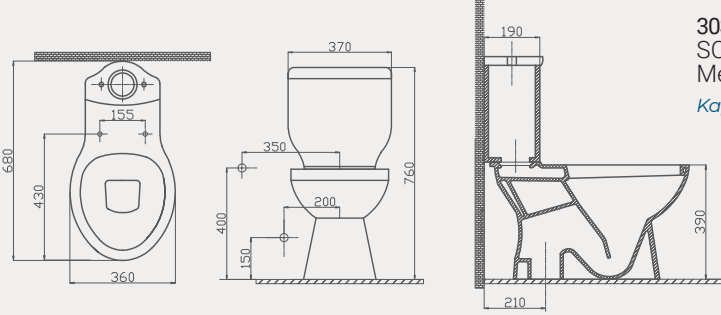

Inkum Alttan Çıkışlı Klozet | 70IN01001

- 68 cm
- Montaj seti dahildir
- Klozet kapağı dahil değildir

Palet Adet	Kod	Açıklama	Renk	Fiyat ₺
A15	70IN01001	Alttan Çıkışlı Klozet	Beyaz	2.975 ₺
A30	70IN60001	Rezervuar	Beyaz	1.420 ₺
K10	30SCA.01.02	Klozet Kapağı	Beyaz	1.900 ₺
K20	42MCS02	İç Takım		920 ₺
SET (Klozet+Rezervuar+Kapak+İç Takım)				7.215 ₺

Uyumlu Kapak Özellikleri

30SCA.01.02
SCA Duroplast Yavaş Kapanan Metal Menteşeli Beyaz Klozet Kapağı

Kapak uyum tablosu için bakınız [syf. 85](#) ▶

Inkum Arkadan Çıkışlı Klozet | 70IN01002

- 68 cm
- Montaj seti dahildir
- Klozet kapağı dahil değildir