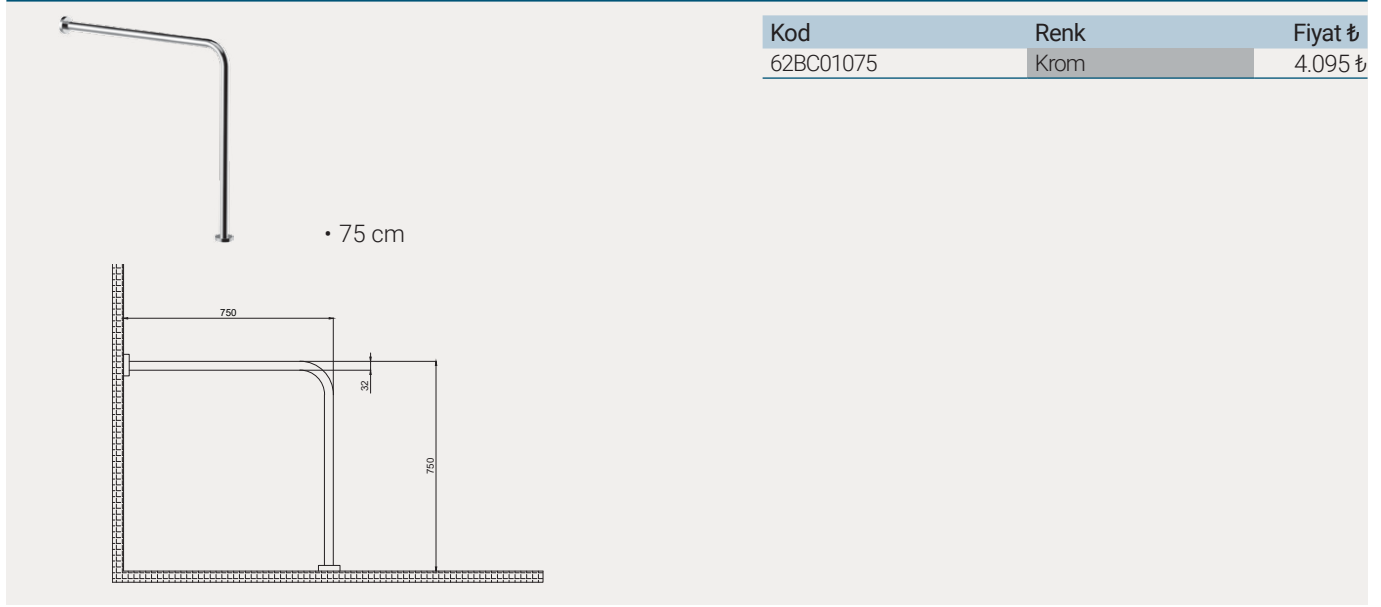

Care + Yerden Tutunma Bari | 62BC01075