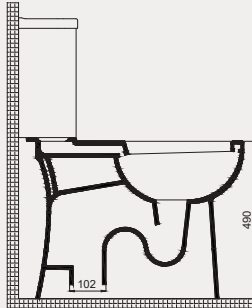

- 68x53 cm
- Batarya delikli
- Su taşma delikli
- Duvara monte edilebilir
- Montaj seti dahil değildir

Palet Adet	Kod	Renk	Fiyat ₺
K14	70SD20068	Beyaz	5.075 ₺

Care + Takım Klozet | 70SD01001

- Montaj seti dahildir
- Klozet kapağı dahil değildir