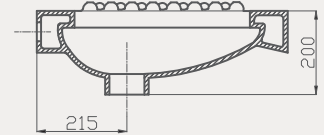

Tuvalet Taşı | 70TT40001

Palet Adet	Kod	Açıklama	Renk	Fiyat ₺
A36	70TT40001	Tuvalet Taşı	Beyaz	2.550 ₺