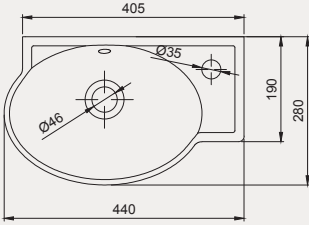

Slim Tezgah Üstü Lavabo | 70TK23146

- 28 x 44 cm
- Batarya delikli
- Su taşma delikli
- Mobilya ile kullanıma uygun
- Montaj seti dahil değildir

Palet Adet	Kod	Açıklama	Renk	Fiyat ₺
K42	70TK23146	Lavabo	Beyaz	1.650 ₺

Slim Dolap Uyumlu Lavabo | 70TK21045

- 25x45 cm
- Batarya delikli
- Su taşma delikli
- Mobilya ile kullanıma uygun
- Montaj seti dahil değildir

Palet Adet	Kod	Açıklama	Renk	Fiyat ₺
K56	70TK21045	Lavabo	Beyaz	1.450 ₺

PİSUVAR

Pisuar | 70PS54001

Palet Adet	Kod	Açıklama	Renk	Fiyat ₺
A32	70PS54001	Pisuar	Beyaz	2.000 ₺