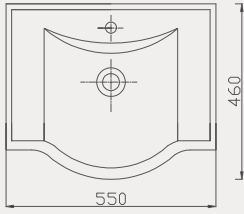

Palet Adet	Kod	Açıklama	Renk	Fiyat ₺
K20	70TP21055	Dolap Uyumlu Lavabo	Beyaz	1.800 ₺