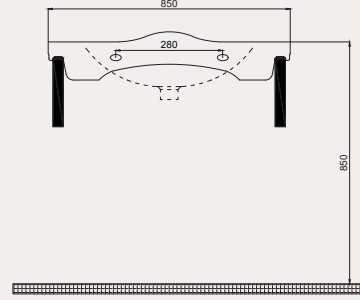

Crown Dolap Uyumlu Lavabo | 70CR21085

- 85x51 cm
- Batarya delikli
- Su taşma delikli
- Duvara monte edilebilir
- Mobilya ile kullanıma uygun
- Montaj seti dahil değildir