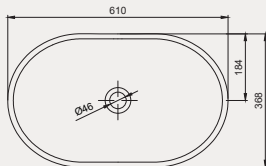

Palet Adet	Kod	Renk	Fiyat ₺
	70SM23061	Beyaz	3.940 ₺