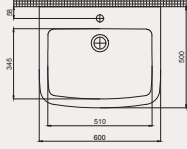

Gideros Lavabo | 70TE20060

- 60x50 cm
- Batarya delikli
- Su taşma delikli
- Duvara monte edilebilir
- Mobilya ile kullanıma uygun değil
- Montaj seti dahil değildir

Palet Adet	Kod	Açıklama	Renk	Fiyat ₺
A28	70TE20060	Lavabo	Beyaz	2.295 ₺
A32	70TE30002	Tam Ayak	Beyaz	1.610 ₺
A33	70TE31002	Yarım Büyük Ayak	Beyaz	1.610 ₺
SET (Lavabo + Tam ayak)				3.905 ₺
SET (Lavabo + Yarım Büyük Ayak)				3.905 ₺

Gideros Lavabo | 70TE20055

- 55x45 cm
- Batarya delikli
- Su taşma delikli
- Duvara monte edilebilir
- Mobilya ile kullanıma uygun değil
- Montaj seti dahil değildir

Palet Adet	Kod	Açıklama	Renk	Fiyat ₺
A32	70TE20055	Lavabo	Beyaz	2.135 ₺
A32	70TE30002	Tam Ayak	Beyaz	1.610 ₺
A60	70TE31001	Yarım Küçük Ayak	Beyaz	1.575 ₺
SET (Lavabo + Tam ayak)				3.745 ₺
SET (Lavabo + Yarım Küçük Ayak)				3.710 ₺

Gideros Lavabo | 70TE20045

- 45x35 cm
- Batarya delikli
- Su taşma delikli
- Duvara monte edilebilir
- Mobilya ile kullanıma uygun değil
- Montaj seti dahil değildir

Palet Adet	Kod	Açıklama	Renk	Fiyat ₺
A48	70TE20045	Lavabo	Beyaz	1.635 ₺
A60	70TE31001	Yarım Küçük Ayak	Beyaz	1.575 ₺
SET (Lavabo + Yarım Küçük Ayak)				3.210 ₺