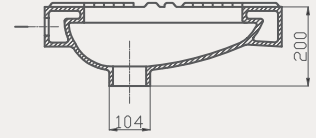

Güneş Tuvalet Taşı | 70TT42001

Palet Adet	Kod	Açıklama	Renk	Fiyat ₺
A36	70TT42001	Tuvalet Taşı	Beyaz	2.700 ₺