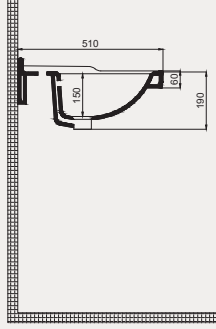

Palet Adet	Kod	Renk	Fiyat ₺
K8	70CR21085	Beyaz	4.750 ₺