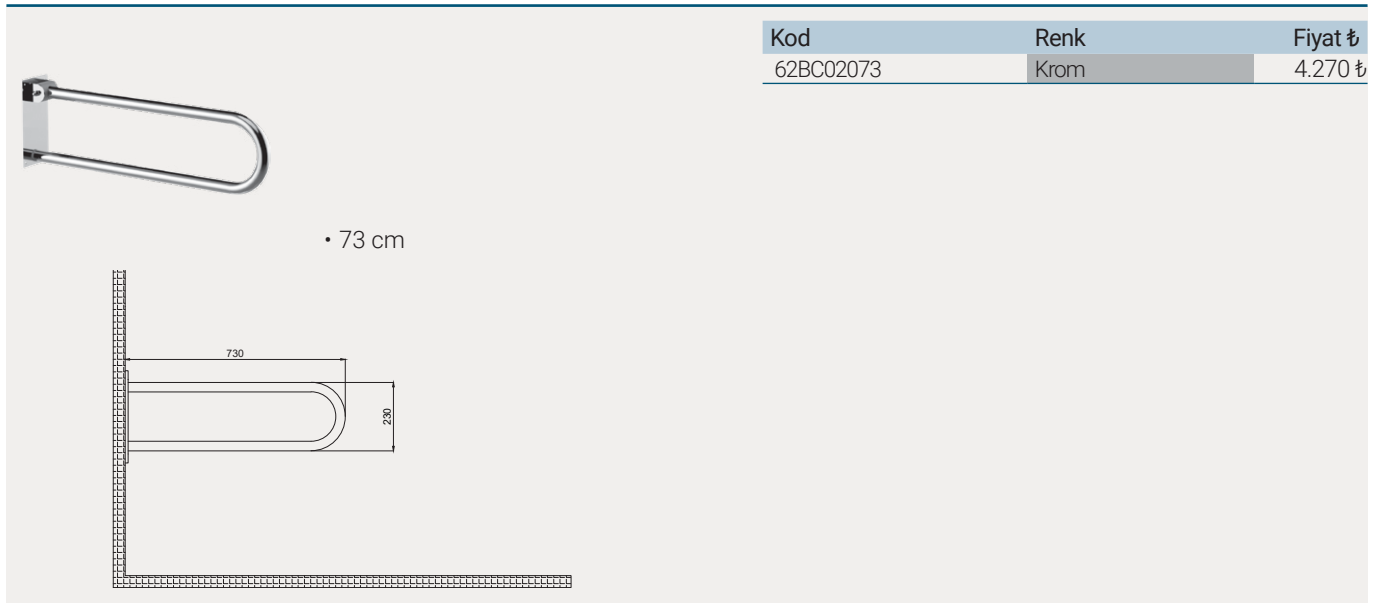

Care + Mafsallı Tutunma Bari | 62BC02073