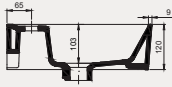

Cross Line Tezgah Üstü Lavabo | 70CL23040

- 41x23 cm
- Batarya delikli
- Su taşma deliksiz
- Duvara monte edilemez
- Mobilya ile kullanıma uygun
- Montaj seti dahil değildir.

Palet Adet	Kod	Renk	Fiyat ₺
K56	70CL23040	Beyaz	1.970 ₺

Cross Line Tezgah Üstü Lavabo | 70CL23050

- 50x38,5 cm
- Batarya delikli
- Su taşma delikli
- Duvara monte edilebilir
- Mobilya ile kullanıma uygun
- Montaj seti dahil değildir

Palet Adet	Kod	Renk	Fiyat ₺
K30	70CL23050	Beyaz	2.450 ₺
K30	70CL23050.30.1.3.01	Parlak Siyah	4.255 ₺
K30	70CL23050.06.1.3.01	Mat Beyaz	4.255 ₺
K30	70CL23050.01.1.3.01	Mat Siyah	4.255 ₺
K30	70CL23050.07.1.3.01	Fildişi	4.255 ₺
K30	70CL23050.04.1.3.01	Vizon	4.255 ₺
K30	70CL23050.03.1.3.01	Somon	4.255 ₺
K30	70CL23050.02.1.3.01	Antrasit	4.255 ₺
K30	70CL23050.08.1.3.01	Yeşil	4.255 ₺
K30	70CL23050.09.1.3.01	Mavi	4.255 ₺
K30	70CL23050.10.1.3.01	Bordo	4.255 ₺
K30	70CL23050.20.1.3.01	Altın	10.485 ₺
K30	70CL23050.21.1.3.01	Platin	10.485 ₺

Cross Line Tezgah Üstü Lavabo | 70CL23055

- 55x45 cm
- Batarya delikli
- Su taşma delikli
- Duvara monte edilebilir
- Mobilya ile kullanıma uygun
- Montaj seti dahil değildir

Palet Adet	Kod	Renk	Fiyat ₺
K24	70CL23055	Beyaz	2.960 ₺
K24	70CL23055.30.1.3.01	Parlak Siyah	5.235 ₺
K24	70CL23055.06.1.3.01	Mat Beyaz	5.235 ₺
K24	70CL23055.01.1.3.01	Mat Siyah	5.235 ₺
K24	70CL23055.07.1.3.01	Fildişi	5.235 ₺
K24	70CL23055.04.1.3.01	Vizon	5.235 ₺
K24	70CL23055.03.1.3.01	Somon	5.235 ₺
K24	70CL23055.02.1.3.01	Antrasit	5.235 ₺
K24	70CL23055.08.1.3.01	Yeşil	5.235 ₺
K24	70CL23055.09.1.3.01	Mavi	5.235 ₺
K24	70CL23055.10.1.3.01	Bordo	5.235 ₺
K24	70CL23055.20.1.3.01	Altın	12.445 ₺
K24	70CL23055.21.1.3.01	Platin	12.445 ₺