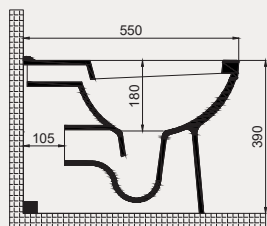

Tesla Duvara Sifir Klozet + Rezervuar | 70TE06001

- 63 cm
- Montaj seti dahildir
- Klozet kapağı dahil değildir

Palet Adet	Kod	Açıklama	Renk	Fiyat ₺
K9	70TE06001	Duvara Sifir Klozet	Beyaz	5.925 ₺
K9	70DE60001	Rezervuar	Beyaz	2.715 ₺
K10	30SCD.01.02	Klozet Kapağı	Beyaz	1.960 ₺
K20	42MCS02	İç Takım		920 ₺
SET (Klozet+Rezervuar+Kapak+İç Takım)				11.520 ₺

Uyumlu Kapak Özellikleri

30SCD.01.02
SCD Duroplast Yavaş Kapanan Metal
Menteşeli Beyaz Klozet Kapağı

Kapak uyum tablosu için bakınız [syf. 80](#) ▶

Tesla Asma Klozet | 70TE02001

- Montaj seti dahil değildir
- Klozet kapağı dahil değildir

Palet Adet	Kod	Açıklama	Renk	Fiyat ₺
K12	70TE02001	Asma Klozet	Beyaz	4.585 ₺
K10	30SCD.01.02	Klozet Kapağı	Beyaz	1.960 ₺
SET (Klozet+Kapak)				6.545 ₺

Uyumlu Kapak Özellikleri

30SCD.01.02
SCD Duroplast Yavaş Kapanan Metal
Menteşeli Beyaz Klozet Kapağı

Kapak uyum tablosu için bakınız [syf. 80](#) ▶

Tesla BTW Tek Klozet | 70TE04001

- Montaj seti dahil değildir
- Klozet kapağı dahil değildir

Palet Adet	Kod	Açıklama	Renk	Fiyat ₺
K15	70TE04001	BTW Tek Klozet	Beyaz	3.940 ₺
K10	30SCD.01.02	Klozet Kapağı	Beyaz	1.960 ₺
SET (Klozet+Kapak)				5.900 ₺

Uyumlu Kapak Özellikleri

30SCD.01.02
SCD Duroplast Yavaş Kapanan Metal
Menteşeli Beyaz Klozet Kapağı

Kapak uyum tablosu için bakınız [syf. 80](#) ▶