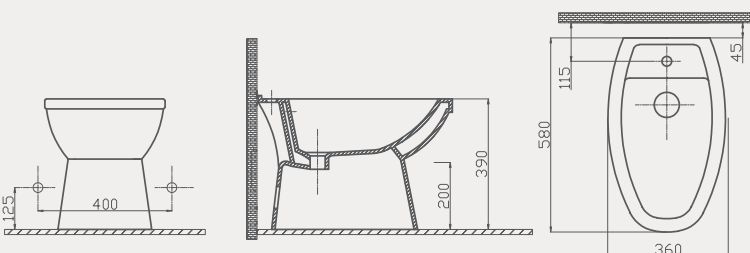

Uyumlu Kapak Özellikleri

30SCA.01.02
SCA Duroplast Yavaş Kapanan Metal Menteşeli Beyaz Klozet Kapağı

Kapak uyum tablosu için bakınız [syf. 85](#) ▶

Inkum Ayaklı Tek Bide | 70IN11001

- 58 cm
- Montaj seti dahildir