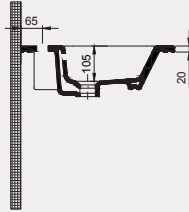

Palet Adet	Kod	Renk	Fiyat ₺
K12	70AQ21080	Beyaz	4.420 ₺
K12	70AQ21080.01.1.3.01	Mat Siyah	7.035 ₺
K12	70AQ21080.07.1.3.01	Fildişi	7.035 ₺
K12	70AQ21080.04.1.3.01	Vizon	7.035 ₺