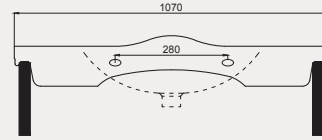

Palet Adet	Kod	Renk	Fiyat ₺
K6	70CR21107	Beyaz	6.560 ₺