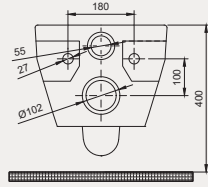

Uyumlu Kapak Özelliği

30SCO.03.02
SCO Slim Duroplast Yavaş Kapanan
Metal Menteşeli Klozet Kapağı

Kapak uyum tablosu için bakınız [syf. 80](#) ►

Cross Grand Rimless Asma Klozet | 70CG02001

- 51 cm
- Q Rimless
- Montaj seti dahil değildir
- Klozet kapağı dahil değildir