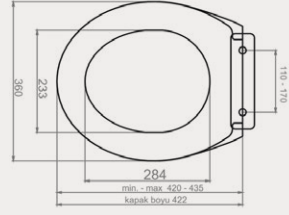

Palet Adet	Kod	Renk	Fiyat ₺
K10	30SCA.02.02	Beyaz	1.180 ₺