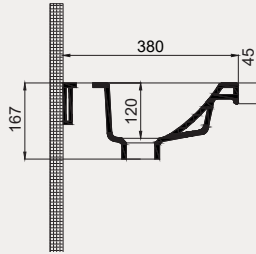

Space Line - S Dolap Uyumlu Lavabo | 70SP21055

- 55x38 cm
- Batarya delikli
- Su taşma deliksiz
- Duvara monte edilebilir
- Mobilya ile kullanıma uygun
- Montaj seti dahil değildir

Palet Adet	Kod	Renk	Fiyat ₺
K20	70SP21055	Beyaz	2.295 ₺

Space Line - S Dolap Uyumlu Lavabo | 70SP21165

- 65x38 cm
- Batarya delikli
- Su taşma deliksiz
- Duvara monte edilebilir
- Mobilya ile kullanıma uygun
- Montaj seti dahil değildir

Palet Adet	Kod	Renk	Fiyat ₺
K20	70SP21165	Beyaz	3.150 ₺

Space Line - S Dolap Uyumlu Lavabo | 70SP21085

- 85x38 cm
- Batarya delikli
- Su taşma deliksiz
- Duvara monte edilebilir
- Mobilya ile kullanıma uygun
- Montaj seti dahil değildir

Palet Adet	Kod	Renk	Fiyat ₺
K12	70SP21085	Beyaz	3.765 ₺