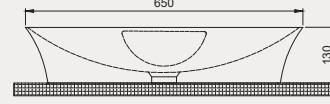

Cross Grand Asma Monoblok Lavabo | 70CG26001

- 50x41 cm
- Batarya delikli
- Su taşma deliksiz
- Duvara monte edilebilir
- Montaj seti dahildir

Palet Adet	Kod	Renk	Fiyat ₺
K10	70CG26001	Beyaz	7.870 ₺
K10	70CG26001.01.1.3.01	Mat Siyah	13.420 ₺
K10	70CG26001.07.1.3.01	Fildişi	13.420 ₺
K10	70CG26001.04.1.3.01	Vizon	13.420 ₺