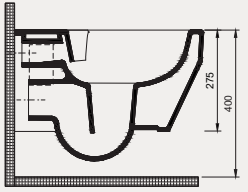

Uyumlu Kapak Özelliği

30SCO.03.02
SCO Slim Duroplast Yavaş Kapanan
Metal Menteşeli Klozet Kapağı

Kapak uyum tablosu için bakınız [syf. 80](#) ►

Cross Grand Rimless Asma Klozet | 70CG02001

- 51 cm
- Q Rimless
- Montaj seti dahil değildir
- Klozet kapağı dahil değildir