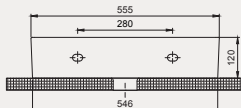

Cross Line Tezgah Üstü Lavabo | 70CL23040

- 41x23 cm
- Batarya delikli
- Su taşma deliksiz
- Duvara monte edilemez
- Mobilya ile kullanıma uygun
- Montaj seti dahil değildir.

Palet Adet	Kod	Renk	Fiyat ₺
K56	70CL23040	Beyaz	1.970 ₺

Cross Line Tezgah Üstü Lavabo | 70CL23050

- 50x38,5 cm
- Batarya delikli
- Su taşma delikli
- Duvara monte edilebilir
- Mobilya ile kullanıma uygun
- Montaj seti dahil değildir

Palet Adet	Kod	Renk	Fiyat ₺
K30	70CL23050	Beyaz	2.450 ₺
K30	70CL23050.30.1.3.01	Parlak Siyah	4.255 ₺
K30	70CL23050.06.1.3.01	Mat Beyaz	4.255 ₺
K30	70CL23050.01.1.3.01	Mat Siyah	4.255 ₺
K30	70CL23050.07.1.3.01	Fildişi	4.255 ₺
K30	70CL23050.04.1.3.01	Vizon	4.255 ₺
K30	70CL23050.03.1.3.01	Somon	4.255 ₺
K30	70CL23050.02.1.3.01	Antrasit	4.255 ₺
K30	70CL23050.08.1.3.01	Yeşil	4.255 ₺
K30	70CL23050.09.1.3.01	Mavi	4.255 ₺
K30	70CL23050.10.1.3.01	Bordo	4.255 ₺
K30	70CL23050.20.1.3.01	Altın	10.485 ₺
K30	70CL23050.21.1.3.01	Platin	10.485 ₺

Cross Line Tezgah Üstü Lavabo | 70CL23055

- 55x45 cm
- Batarya delikli
- Su taşma delikli
- Duvara monte edilebilir
- Mobilya ile kullanıma uygun
- Montaj seti dahil değildir

Palet Adet	Kod	Renk	Fiyat ₺
K24	70CL23055	Beyaz	2.960 ₺
K24	70CL23055.30.1.3.01	Parlak Siyah	5.235 ₺
K24	70CL23055.06.1.3.01	Mat Beyaz	5.235 ₺
K24	70CL23055.01.1.3.01	Mat Siyah	5.235 ₺
K24	70CL23055.07.1.3.01	Fildişi	5.235 ₺
K24	70CL23055.04.1.3.01	Vizon	5.235 ₺
K24	70CL23055.03.1.3.01	Somon	5.235 ₺
K24	70CL23055.02.1.3.01	Antrasit	5.235 ₺
K24	70CL23055.08.1.3.01	Yeşil	5.235 ₺
K24	70CL23055.09.1.3.01	Mavi	5.235 ₺
K24	70CL23055.10.1.3.01	Bordo	5.235 ₺
K24	70CL23055.20.1.3.01	Altın	12.445 ₺
K24	70CL23055.21.1.3.01	Platin	12.445 ₺