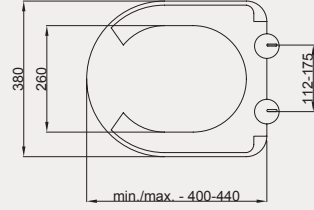

Palet Adet	Kod	Renk	Fiyat ₺
K10	30SCH.01.02	Beyaz	3.850 ₺