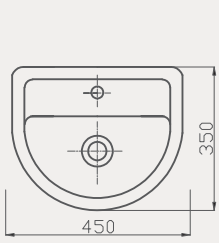

Palet Adet	Kod	Açıklama	Renk	Fiyat ₺
A48	70TK20045	Lavabo	Beyaz	1.280 ₺
A32	70IN30002	Kolon Ayak	Beyaz	1.190 ₺
A60	70TK31002	Tek Yarım Ayak	Beyaz	1.050 ₺
SET (Lavabo + Kolon Ayak)				2.470 ₺
SET (Lavabo + Tek Yarım Ayak)				2.330 ₺