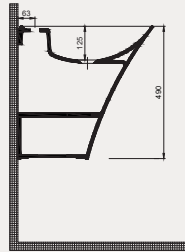

Palet Adet	Kod	Renk	Fiyat ₺
K8	70CO26001	Beyaz	11.780 ₺
K8	70CO26001.30.1.3.01	Parlak Siyah	20.615 ₺
K8	70CO26001.06.1.3.01	Mat Beyaz	20.615 ₺
K8	70CO26001.01.1.3.01	Mat Siyah	20.615 ₺
K8	70CO26001.07.1.3.01	Fildişi	20.615 ₺
K8	70CO26001.04.1.3.01	Vizon	20.615 ₺
K8	70CO26001.03.1.3.01	Somon	20.615 ₺
K8	70CO26001.02.1.3.01	Antrasit	20.615 ₺
K8	70CO26001.08.1.3.01	Yeşil	20.615 ₺
K8	70CO26001.09.1.3.01	Mavi	20.615 ₺
K8	70CO26001.10.1.3.01	Bordo	20.615 ₺
K8	70CO26001.20.1.3.01	Altın	52.730 ₺
K8	70CO26001.21.1.3.01	Platin	52.730 ₺