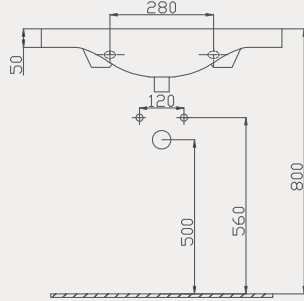

Palet Adet	Kod	Açıklama	Renk	Fiyat ₺
K20	70TP21065	Dolap Uyumlu Lavabo	Beyaz	2.135 ₺