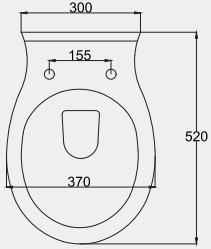

Inkum Asma Klozet | 70IN02001

- 52 cm
- Montaj seti dahil değil
- Klozet kapağı dahil değildir

Palet Adet	Kod	Açıklama	Renk	Fiyat ₺
K12/A18	70IN02001	Asma Klozet	Beyaz	3.150 ₺
K10	30SCA.01.02	Klozet Kapağı	Beyaz	1.900 ₺
SET (Klozet+Rezervuar+Kapak-1+İç Takım)				5.050 ₺

Uyumlu Kapak Özellikleri

30SCA.01.02
SCA Duroplast Yavaş Kapanan Metal
Menteşeli Beyaz Klozet Kapağı

Kapak uyum tablosu için bakınız [syf. 85](#) ▶

Çocuklar için

Çocuk Klozet | 70CH01001

- 57 cm
- Montaj seti dahil
- Klozet kapağı dahil

Palet Adet	Kod	Açıklama	Renk	Fiyat ₺
K16	70CH01001	Çocuk Klozet	Beyaz	2.555 ₺
K16	70CH60001	Rezervuar	Beyaz	1.385 ₺
K10	30SCC.02.02	Klozet Kapağı	Beyaz	1.155 ₺
K20	42MCK01	İç Takım		920 ₺
SET (Klozet+Rezervuar+Kapak+İç Takım)				6.015 ₺

Uyumlu Kapak Özellikleri

30SCC.02.02
SCC PP Yavaş Kapanan Metal
Menteşeli Beyaz Klozet Kapağı

Kapak uyum tablosu için bakınız [syf. 85](#) ▶

Çocuk Lavabo | 70TK20045

- 45x35 cm
- Batarya delikli
- Su taşma delikli
- Mobilya ile kullanıma uygun değil
- Montaj seti dahil değildir

Palet Adet	Kod	Açıklama	Renk	Fiyat ₺
K30	70TK20045	Çocuk Lavabo	Beyaz	1.280 ₺
A60	70TK31002	Tek Yarım Ayak	Beyaz	1.050 ₺
SET (Lavabo+Ayak)				2.330 ₺