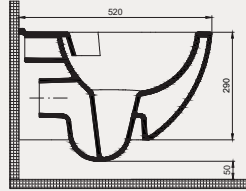

Uyumlu Kapak Özellikleri

30SCD.01.02
SCD Duroplast Yavaş Kapanan Metal
Menteşeli Beyaz Klozet Kapağı

Kapak uyum tablosu için bakınız [syf. 80](#) ▶

Deep Asma Klozet | 70DE02001

- 52 cm
- Montaj seti dahil değildir
- Klozet kapağı dahil değildir