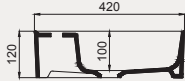

Palet Adet	Kod	Renk	Fiyat ₺
K32	70RO23142	Beyaz	3.450 ₺
K32	70RO23142.30.1.3.01	Parlak Siyah	5.565 ₺
K32	70RO23142.06.1.3.01	Mat Beyaz	5.565 ₺
K32	70RO23142.01.1.3.01	Mat Siyah	5.565 ₺
K32	70RO23142.07.1.3.01	Fildişi	5.565 ₺
K32	70RO23142.04.1.3.01	Vizon	5.565 ₺
K32	70RO23142.03.1.3.01	Somon	5.565 ₺
K32	70RO23142.02.1.3.01	Antrasit	5.565 ₺
K32	70RO23142.08.1.3.01	Yeşil	5.565 ₺
K32	70RO23142.09.1.3.01	Mavi	5.565 ₺
K32	70RO23142.10.1.3.01	Bordo	5.565 ₺
K32	70RO23142.20.1.3.01	Altın	13.425 ₺
K32	70RO23142.21.1.3.01	Platin	13.425 ₺