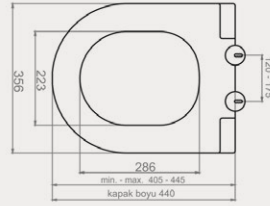

• SCD Slim Duroplast Yavaş Kapanan Metal Monteşeli Klozet Kapağı