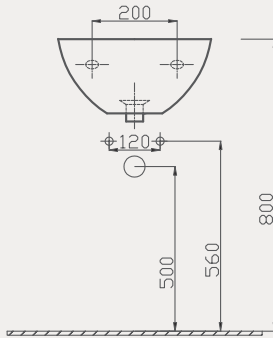

Palet Adet	Kod	Açıklama	Renk	Fiyat ₺
A54	70TK22036	Lavabo	Beyaz	1.050 ₺