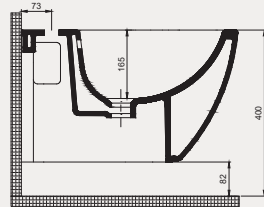

Uyumlu Kapak Özelliği

30SCR.03.02
SCR Slim Duroplast Yavaş Kapanan
Metal Menteşeli Beyaz Klozet Kapağı

Kapak uyum tablosu için bakınız syf. 80 ►

Concorde Asma Bide | 70C012001

- 52 cm
- Batarya delikli
- Su taşma delikli
- Montaj seti dahildir