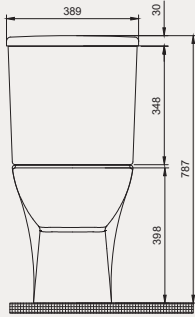

Palet Adet	Kod	Renk	Fiyat ₺
K10	30SCC.02.02	Beyaz	1.155 ₺

alvit[®]

alvit.com.tr

Gideros Duvara Sıfır Takım Klozet | 70GD06001

- 63 cm
- Montaj seti dahildir
- Klozet kapağı dahil değildir

Palet Adet	Kod	Açıklama	Renk	Fiyat ₺
K9	70GD06001	Duvara Sıfır Klozet	Beyaz	5.410 ₺
K9	70DE60001	Rezervuar	Beyaz	2.715 ₺
K10	30SCS.01.02	Klozet Kapağı	Beyaz	2.000 ₺
K20	42MCS02	İç Takım		920 ₺
SET (Klozet+Rezervuar+Kapak+İç Takım)				11.045 ₺
K9	70GD06001.01.1.1.01	Duvara Sıfır Klozet	Mat Siyah	9.660 ₺
K9	70DE60001.01.2.3.01	Rezervuar	Mat Siyah	4.900 ₺
K10	30SCS.01.02.06	Klozet Kapağı	Mat Siyah	3.535 ₺
K20	42MCS02	İç Takım		920 ₺
SET (Klozet+Rezervuar+Kapak+İç Takım)				19.015 ₺
K9	70GD06001.02.1.1.01	Duvara Sıfır Klozet	Antrasit	9.660 ₺
K9	70DE60001.02.2.3.01	Rezervuar	Antrasit	4.900 ₺
K10	30SCS.01.02.04	Klozet Kapağı	Antrasit	3.535 ₺
K20	42MCS02	İç Takım		920 ₺
SET (Klozet+Rezervuar+Kapak+İç Takım)				19.015 ₺
K9	70GD06001.30.1.1.01	Duvara Sıfır Klozet	Parlak Siyah	9.660 ₺
K9	70DE60001.30.2.3.01	Rezervuar	Parlak Siyah	4.900 ₺
K10	30SCS.01.02.05	Klozet Kapağı	Parlak Siyah	3.535 ₺
K20	42MCS02	İç Takım		920 ₺
SET (Klozet+Rezervuar+Kapak+İç Takım)				19.015 ₺