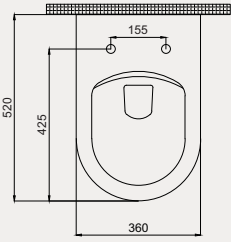

Palet Adet	Kod	Açıklama	Renk	Fiyat ₺
K12	70DE03052	Asma Klozet	Beyaz	4.750 ₺
K10	30SCD.01.02	Klozet Kapağı	Beyaz	1.960 ₺
SET (Klozet+Kapak)				6.710 ₺

Uyumlu Kapak Özellikleri

30SCD.01.02
SCD Duroplast Yavaş Kapanan Metal
Menteşeli Beyaz Klozet Kapağı

Kapak uyum tablosu için bakınız [syf. 80](#) ▶