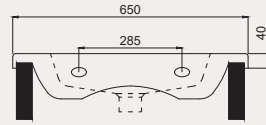

Space Line Dolap Uyumlu Lavabo | 70SP21060

- 60x45 cm
- Batarya delikli
- Su taşma delikli
- Duvara monte edilebilir
- Mobilya ile kullanıma uygun
- Montaj seti dahil değildir

Palet Adet	Kod	Renk	Fiyat ₺
K20	70SP21060	Beyaz	2.960 ₺

Space Line Dolap Uyumlu Lavabo | 70SP21065

- 65x45 cm
- Batarya delikli
- Su taşma delikli
- Duvara monte edilebilir
- Mobilya ile kullanıma uygun
- Montaj seti dahil değildir

Palet Adet	Kod	Renk	Fiyat ₺
K20	70SP21065	Beyaz	3.045 ₺

Space Line Dolap Uyumlu Lavabo | 70SP21080

- 80x45 cm
- Batarya delikli
- Su taşma delikli
- Duvara monte edilebilir
- Mobilya ile kullanıma uygun
- Montaj seti dahil değildir

Palet Adet	Kod	Renk	Fiyat ₺
K12	70SP21080	Beyaz	3.765 ₺