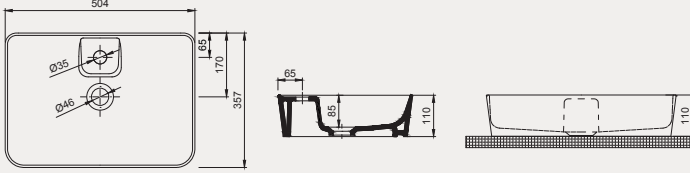

Smooth Line Gömme Tezgah Üstü Lavabo | 70SM27062

- 62x40 cm
- Batarya delikli
- Su taşma deliksiz

YENİ

Palet Adet	Kod	Renk	Fiyat ₺
	70SM27062	Beyaz	3.940 ₺

Rapid Line Tezgah Üstü Lavabo | 70RL23051

- 50x35 cm
- Batarya delikli
- Su taşma deliksiz
- Mobilya ile kullanıma uygun