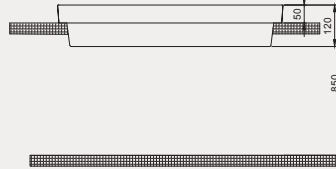

Smooth Line Tezgah Üstü Lavabo | 70SM23255

- 55x38 cm
- Batarya deliksiz
- Su taşma deliksiz
- Mobilya kullanımına uygun

YENİ

Palet Adet	Kod	Renk	Fiyat ₺
	70SM23255	Beyaz	3.605 ₺
	70SM23255.01.1.3.01	Mat Siyah	6.590 ₺
	70SM23255.04.1.3.01	Vizon	6.590 ₺
	70SM23255.02.1.3.01	Antrasit	6.590 ₺

Smooth Line Gömme Tezgah Üstü Lavabo | 70SM27062

- 62x40 cm
- Batarya delikli
- Su taşma deliksiz

YENİ

Palet Adet	Kod	Renk	Fiyat ₺
	70SM27062	Beyaz	3.940 ₺