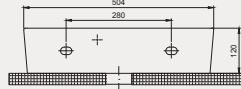

Cross Line Tezgah Üstü Lavabo | 70CL23040

- 41x23 cm
- Batarya delikli
- Su taşma deliksiz
- Duvara monte edilemez
- Mobilya ile kullanıma uygun
- Montaj seti dahil değildir.

Palet Adet	Kod	Renk	Fiyat ₺
K56	70CL23040	Beyaz	1.970 ₺

Cross Line Tezgah Üstü Lavabo | 70CL23050

- 50x38,5 cm
- Batarya delikli
- Su taşma delikli
- Duvara monte edilebilir
- Mobilya ile kullanıma uygun
- Montaj seti dahil değildir

Palet Adet	Kod	Renk	Fiyat ₺
K30	70CL23050	Beyaz	2.450 ₺
K30	70CL23050.30.1.3.01	Parlak Siyah	4.255 ₺
K30	70CL23050.06.1.3.01	Mat Beyaz	4.255 ₺
K30	70CL23050.01.1.3.01	Mat Siyah	4.255 ₺
K30	70CL23050.07.1.3.01	Fildişi	4.255 ₺
K30	70CL23050.04.1.3.01	Vizon	4.255 ₺
K30	70CL23050.03.1.3.01	Somon	4.255 ₺
K30	70CL23050.02.1.3.01	Antrasit	4.255 ₺
K30	70CL23050.08.1.3.01	Yeşil	4.255 ₺
K30	70CL23050.09.1.3.01	Mavi	4.255 ₺
K30	70CL23050.10.1.3.01	Bordo	4.255 ₺
K30	70CL23050.20.1.3.01	Altın	10.485 ₺
K30	70CL23050.21.1.3.01	Platin	10.485 ₺

Cross Line Tezgah Üstü Lavabo | 70CL23055

- 55x45 cm
- Batarya delikli
- Su taşma delikli
- Duvara monte edilebilir
- Mobilya ile kullanıma uygun
- Montaj seti dahil değildir

Palet Adet	Kod	Renk	Fiyat ₺
K24	70CL23055	Beyaz	2.960 ₺
K24	70CL23055.30.1.3.01	Parlak Siyah	5.235 ₺
K24	70CL23055.06.1.3.01	Mat Beyaz	5.235 ₺
K24	70CL23055.01.1.3.01	Mat Siyah	5.235 ₺
K24	70CL23055.07.1.3.01	Fildişi	5.235 ₺
K24	70CL23055.04.1.3.01	Vizon	5.235 ₺
K24	70CL23055.03.1.3.01	Somon	5.235 ₺
K24	70CL23055.02.1.3.01	Antrasit	5.235 ₺
K24	70CL23055.08.1.3.01	Yeşil	5.235 ₺
K24	70CL23055.09.1.3.01	Mavi	5.235 ₺
K24	70CL23055.10.1.3.01	Bordo	5.235 ₺
K24	70CL23055.20.1.3.01	Altın	12.445 ₺
K24	70CL23055.21.1.3.01	Platin	12.445 ₺