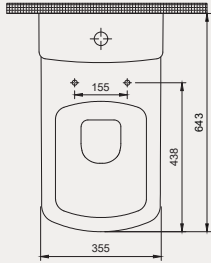

Palet Adet	Kod	Renk	Fiyat ₺
K10	30SCC.02.02	Beyaz	1.155 ₺

alvit[®]

alvit.com.tr

Gideros Duvara Sıfır Takım Klozet | 70GD06001

- 63 cm
- Montaj seti dahildir
- Klozet kapağı dahil değildir

Palet Adet	Kod	Açıklama	Renk	Fiyat ₺
K9	70GD06001	Duvara Sıfır Klozet	Beyaz	5.410 ₺
K9	70DE60001	Rezervuar	Beyaz	2.715 ₺
K10	30SCS.01.02	Klozet Kapağı	Beyaz	2.000 ₺
K20	42MCS02	İç Takım		920 ₺
SET (Klozet+Rezervuar+Kapak+İç Takım)				11.045 ₺
K9	70GD06001.01.1.1.01	Duvara Sıfır Klozet	Mat Siyah	9.660 ₺
K9	70DE60001.01.2.3.01	Rezervuar	Mat Siyah	4.900 ₺
K10	30SCS.01.02.06	Klozet Kapağı	Mat Siyah	3.535 ₺
K20	42MCS02	İç Takım		920 ₺
SET (Klozet+Rezervuar+Kapak+İç Takım)				19.015 ₺
K9	70GD06001.02.1.1.01	Duvara Sıfır Klozet	Antrasit	9.660 ₺
K9	70DE60001.02.2.3.01	Rezervuar	Antrasit	4.900 ₺
K10	30SCS.01.02.04	Klozet Kapağı	Antrasit	3.535 ₺
K20	42MCS02	İç Takım		920 ₺
SET (Klozet+Rezervuar+Kapak+İç Takım)				19.015 ₺
K9	70GD06001.30.1.1.01	Duvara Sıfır Klozet	Parlak Siyah	9.660 ₺
K9	70DE60001.30.2.3.01	Rezervuar	Parlak Siyah	4.900 ₺
K10	30SCS.01.02.05	Klozet Kapağı	Parlak Siyah	3.535 ₺
K20	42MCS02	İç Takım		920 ₺
SET (Klozet+Rezervuar+Kapak+İç Takım)				19.015 ₺