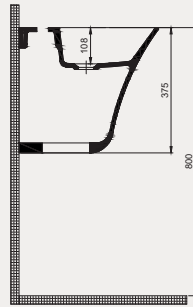

Palet Adet	Kod	Renk	Fiyat ₺
K10	70CG26001	Beyaz	7.870 ₺
K10	70CG26001.01.1.3.01	Mat Siyah	13.420 ₺
K10	70CG26001.07.1.3.01	Fildişi	13.420 ₺
K10	70CG26001.04.1.3.01	Vizon	13.420 ₺