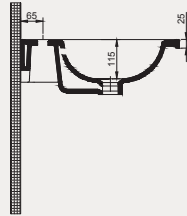

Arc Line Dolap Uyumlu Lavabo | 70AR21065

- 65 x 46 cm
- Batarya Delikli
- Su Taşma Delikli
- Duvara monte edilebilir
- Mobilya ile kullanıma uygun
- Montaj seti dahil değildir.

YENİ

Palet Adet	Kod	Renk	Fiyat ₺
	70AR21065	Beyaz	3.020 ₺

Arc Line Dolap Uyumlu Lavabo | 70AR21080

- 80 x 46 cm
- Batarya Delikli
- Su Taşma Delikli
- Duvara monte edilebilir
- Mobilya ile kullanıma uygun
- Montaj seti dahil değildir.

YENİ

Palet Adet	Kod	Renk	Fiyat ₺
	70AR21080	Beyaz	3.590 ₺