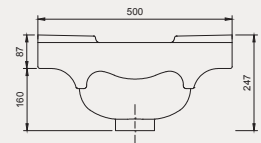

New Tuvalet Taşı | 70TT44001

YENİ

Palet Adet	Kod	Açıklama	Renk	Fiyat ₺
A28	70TT44001	Tuvalet Taşı	Beyaz	2.550 ₺

Etajer | 70AK72060

Palet Adet	Kod	Açıklama	Renk	Fiyat ₺
K48	70AK72060	Etajer	Beyaz	665 ₺

Etajer | 70AK72049