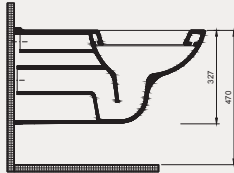

30SCH.01.02
SCA Duroplast Yavaş Kapanan, Önü Açık Metal Menteşeli Beyaz Klozet Kapağı

Kapak uyum tablosu için bakınız [syf. 80](#) ►

Care + Asma Klozet | 70SD02001

• 67,5 cm

YENİ

Palet Adet	Kod	Açıklama	Renk	Fiyat ₺
K12	70SD02001	Asma Klozet	Beyaz	9.000 ₺
K10	30SCA.01.02	Klozet Kapağı	Beyaz	1.900 ₺
SET (2 parça)				10.900 ₺