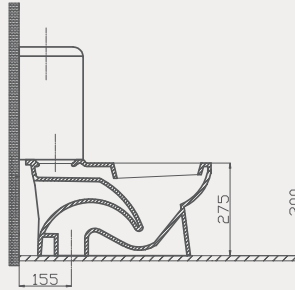

Uyumlu Kapak Özellikleri

30SCA.01.02
SCA Duroplast Yavaş Kapanan Metal
Menteşeli Beyaz Klozet Kapağı

Kapak uyum tablosu için bakınız [syf. 85](#) ▶

Çocuklar için

Çocuk Klozet | 70CH01001

- 57 cm
- Montaj seti dahil
- Klozet kapağı dahil