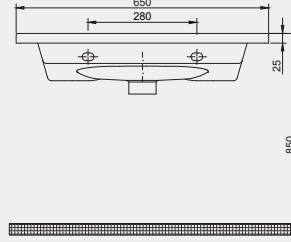

Arc Line Dolap Uyumlu Lavabo | 70AR21065

- 65 x 46 cm
- Batarya Delikli
- Su Taşma Delikli
- Duvara monte edilebilir
- Mobilya ile kullanıma uygun
- Montaj seti dahil değildir.

YENİ

Palet Adet	Kod	Renk	Fiyat ₺
	70AR21065	Beyaz	3.020 ₺

Arc Line Dolap Uyumlu Lavabo | 70AR21080

- 80 x 46 cm
- Batarya Delikli
- Su Taşma Delikli
- Duvara monte edilebilir
- Mobilya ile kullanıma uygun
- Montaj seti dahil değildir.

YENİ

Palet Adet	Kod	Renk	Fiyat ₺
	70AR21080	Beyaz	3.590 ₺