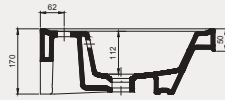

Palet Adet	Kod	Açıklama	Renk	Fiyat ₺
K12	70NL21065	Dolap Uyumlu Lavabo	Beyaz	3.020 ₺