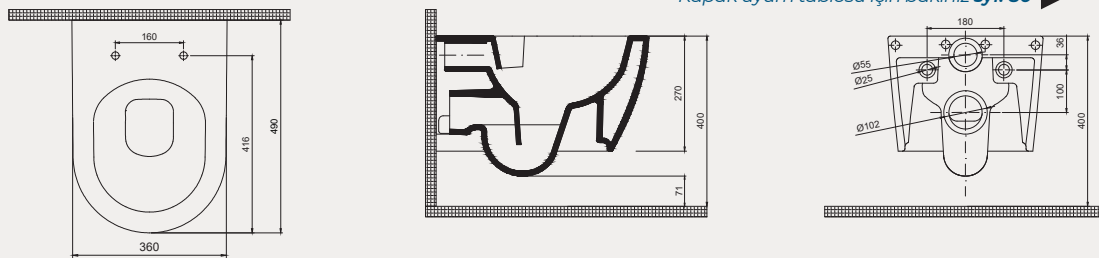

Uyumlu Kapak Özellikleri

30SCD.01.02

SCD Duroplast Yavaş Kapanan Metal Menteşeli Beyaz Klozet Kapağı

Kapak uyum tablosu için bakınız syf. 80 ▶