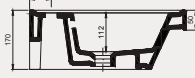

New Line Lavabo | 70NL21080

- 80x45 cm
- Batarya delikli
- Su taşma delikli
- Mobilya ile kullanıma uygun
- Montaj seti dahil değildir

Palet Adet	Kod	Açıklama	Renk	Fiyat ₺
K12	70NL21080	Dolap Uyumlu Lavabo	Beyaz	3.590 ₺