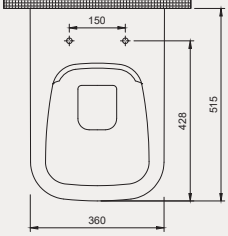

Uyumlu Kapak Özelliği

30SCO.03.02
SCO Slim Duroplast Yavaş
Kapanan Metal Menteşeli
Klozet Kapağı

Kapak uyum tablosu için bakınız [syf. 80](#) ▶

Cross Grand Rimless Asma Klozet | 70CG03052

- 51 cm
- Q Rimless
- Montaj seti dahildir
- Klozet kapağı dahil değildir