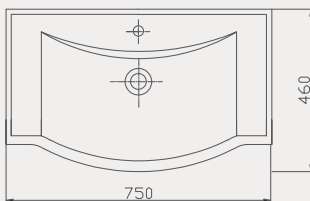

Palet Adet	Kod	Açıklama	Renk	Fiyat ₺
K12	70TP21075	Dolap Uyumlu Lavabo	Beyaz	2.365 ₺