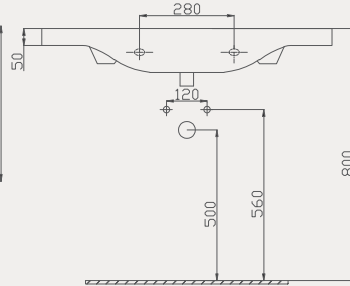

Palet Adet	Kod	Açıklama	Renk	Fiyat ₺
K12	70TP21086	Dolap Uyumlu Lavabo	Beyaz	2.975 ₺