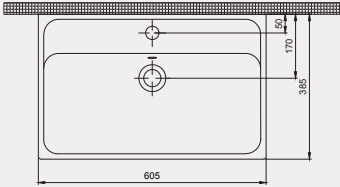

YENİ

Palet Adet	Kod	Renk	Fiyat ₺
	70PL21060	Beyaz	3.150 ₺