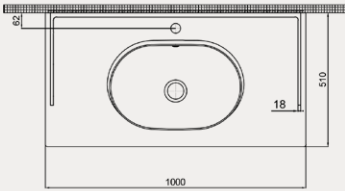

North Hill Dolap Uyumlu Lavabo | 70NH21080

- 80x51 cm
- Batarya delikli
- Su taşma deliksiz
- Duvara monte edilebilir
- Mobilya ile kullanıma uygun
- Montaj seti dahil değildir

Palet Adet	Kod	Renk	Fiyat ₺
K12	70NH21080	Beyaz	5.075 ₺

North Hill Dolap Uyumlu Lavabo | 70NH21100

- 100x51 cm
- Batarya delikli
- Su taşma deliksiz
- Duvara monte edilebilir
- Mobilya ile kullanıma uygun
- Montaj seti dahil değildir

Palet Adet	Kod	Renk	Fiyat ₺
K12	70NH21100	Beyaz	6.055 ₺

MELT

Melt Mobilya Uyumlu Lavabo | 70ML21080

- 80x50 cm
- Batarya delikli
- Su taşma delikli
- Duvara monte edilebilir
- Mobilya ile kullanıma uygun
- Montaj seti dahil değildir

Palet Adet	Kod	Renk	Fiyat ₺
K12	70ML21080	Beyaz	5.075 ₺