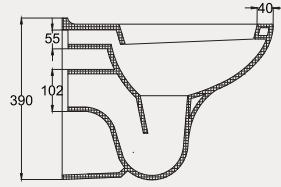

Inkum Asma Klozet | 70IN02001

- 52 cm
- Montaj seti dahil değil
- Klozet kapağı dahil değildir

Palet Adet	Kod	Açıklama	Renk	Fiyat ₺
K12/A18	70IN02001	Asma Klozet	Beyaz	3.150 ₺
K10	30SCA.01.02	Klozet Kapağı	Beyaz	1.900 ₺
SET (Klozet+Rezervuar+Kapak-1+İç Takım)				5.050 ₺

Uyumlu Kapak Özellikleri

30SCA.01.02
SCA Duroplast Yavaş Kapanan Metal
Menteşeli Beyaz Klozet Kapağı

Kapak uyum tablosu için bakınız [syf. 85](#) ▶

Çocuklar için

Çocuk Klozet | 70CH01001

- 57 cm
- Montaj seti dahil
- Klozet kapağı dahil

Palet Adet	Kod	Açıklama	Renk	Fiyat ₺
K16	70CH01001	Çocuk Klozet	Beyaz	2.555 ₺
K16	70CH60001	Rezervuar	Beyaz	1.385 ₺
K10	30SCC.02.02	Klozet Kapağı	Beyaz	1.155 ₺
K20	42MCK01	İç Takım		920 ₺
SET (Klozet+Rezervuar+Kapak+İç Takım)				6.015 ₺

Uyumlu Kapak Özellikleri

30SCC.02.02
SCC PP Yavaş Kapanan Metal
Menteşeli Beyaz Klozet Kapağı

Kapak uyum tablosu için bakınız [syf. 85](#) ▶

Çocuk Lavabo | 70TK20045

- 45x35 cm
- Batarya delikli
- Su taşma delikli
- Mobilya ile kullanıma uygun değil
- Montaj seti dahil değildir

Palet Adet	Kod	Açıklama	Renk	Fiyat ₺
K30	70TK20045	Çocuk Lavabo	Beyaz	1.280 ₺
A60	70TK31002	Tek Yarım Ayak	Beyaz	1.050 ₺
SET (Lavabo+Ayak)				2.330 ₺