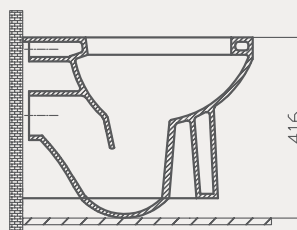

Gideros Duvara Sıfır Takım Klozet | 70GD06001

- 63 cm
- Montaj seti dahildir
- Klozet kapağı dahil değildir

Palet Adet	Kod	Açıklama	Renk	Fiyat ₺
K9	70GD06001	Duvara Sıfır Klozet	Beyaz	5.410 ₺
K9	70DE60001	Rezervuar	Beyaz	2.715 ₺
K10	30SCS.01.02	Klozet Kapağı	Beyaz	2.000 ₺
K20	42MCS02	İç Takım		920 ₺
SET (Klozet+Rezervuar+Kapak+İç Takım)				11.045 ₺
K9	70GD06001.01.1.1.01	Duvara Sıfır Klozet	Mat Siyah	9.660 ₺
K9	70DE60001.01.2.3.01	Rezervuar	Mat Siyah	4.900 ₺
K10	30SCS.01.02.06	Klozet Kapağı	Mat Siyah	3.535 ₺
K20	42MCS02	İç Takım		920 ₺
SET (Klozet+Rezervuar+Kapak+İç Takım)				19.015 ₺
K9	70GD06001.02.1.1.01	Duvara Sıfır Klozet	Antrasit	9.660 ₺
K9	70DE60001.02.2.3.01	Rezervuar	Antrasit	4.900 ₺
K10	30SCS.01.02.04	Klozet Kapağı	Antrasit	3.535 ₺
K20	42MCS02	İç Takım		920 ₺
SET (Klozet+Rezervuar+Kapak+İç Takım)				19.015 ₺
K9	70GD06001.30.1.1.01	Duvara Sıfır Klozet	Parlak Siyah	9.660 ₺
K9	70DE60001.30.2.3.01	Rezervuar	Parlak Siyah	4.900 ₺
K10	30SCS.01.02.05	Klozet Kapağı	Parlak Siyah	3.535 ₺
K20	42MCS02	İç Takım		920 ₺
SET (Klozet+Rezervuar+Kapak+İç Takım)				19.015 ₺

Uyumlu Kapak Özellikleri

30SCS.01.02
SCS Droplast Yavaş Kapanan Metal
Menteşeli Beyaz Klozet Kapağı

Kapak uyum tablosu için bakınız [syf. 85](#) ►

Gideros Asma Klozet | 70GD02001

- 51 cm

Palet Adet	Kod	Açıklama	Renk	Fiyat ₺
K12/A18	70GD02001	Asma Klozet	Beyaz	3.870 ₺
K10	30SCS.01.02	Klozet Kapağı	Beyaz	2.000 ₺
SET (2 parça)				5.870 ₺

Uyumlu Kapak Özellikleri

30SCS.01.02
SCS Droplast Yavaş Kapanan Metal
Menteşeli Beyaz Klozet Kapağı

Kapak uyum tablosu için bakınız [syf. 85](#) ►