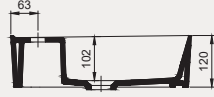

Palet Adet	Kod	Renk	Fiyat ₺
K20	70SM23155	Beyaz	3.765 ₺
K20	70SM23155.01.1.3.01	Mat Siyah	6.590 ₺
K20	70SM23155.04.1.3.01	Vizon	6.590 ₺
K20	70SM23155.02.1.3.01	Antrasit	6.590 ₺