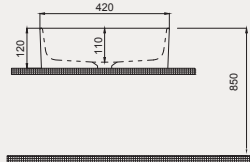

- Ø 45 cm
- Batarya deliksiz
- Su taşma deliksiz
- Mobilya ile kullanıma uygun

Palet Adet	Kod	Renk	Fiyat ₺
K32	70R023045	Beyaz	3.275 ₺

Round Line Tezgah Üstü Lavabo | 70R023042

- Ø 42 cm
- Batarya deliksiz
- Su taşma deliksiz
- Mobilya ile kullanıma uygun