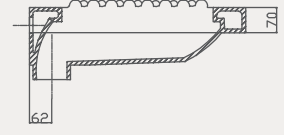

Slim Tuvalet Taşı | 70TT43001

Palet Adet	Kod	Açıklama	Renk	Fiyat ₺
A28	70TT43001	Tuvalet Taşı	Beyaz	2.030 ₺