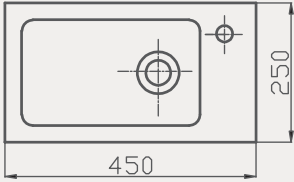

Slim Dolap Uyumlu Lavabo | 70TK21045

- 25x45 cm
- Batarya delikli
- Su taşma delikli
- Mobilya ile kullanıma uygun
- Montaj seti dahil değildir

Palet Adet	Kod	Açıklama	Renk	Fiyat ₺
K56	70TK21045	Lavabo	Beyaz	1.450 ₺