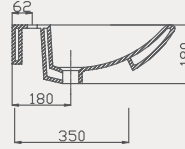

Palet Adet	Kod	Açıklama	Renk	Fiyat ₺
K12	70TP21080	Dolap Uyumlu Lavabo	Beyaz	2.590 ₺