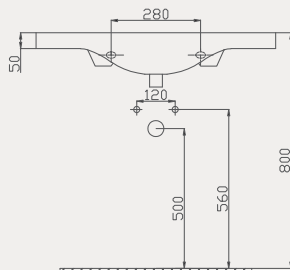

Palet Adet	Kod	Açıklama	Renk	Fiyat ₺
K12	70TP21075	Dolap Uyumlu Lavabo	Beyaz	2.365 ₺