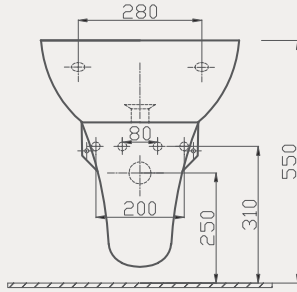

Palet Adet	Kod	Açıklama	Renk	Fiyat ₺
A48	70TK20045	Lavabo	Beyaz	1.280 ₺
A32	70IN30002	Kolon Ayak	Beyaz	1.190 ₺
A60	70TK31002	Tek Yarım Ayak	Beyaz	1.050 ₺
SET (Lavabo + Kolon Ayak)				2.470 ₺
SET (Lavabo + Tek Yarım Ayak)				2.330 ₺