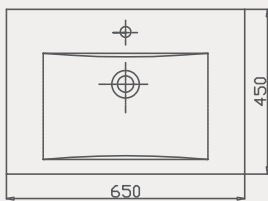

Palet Adet	Kod	Açıklama	Renk	Fiyat ₺
K20	70TH21065	Lavabo	Beyaz	2.750 ₺