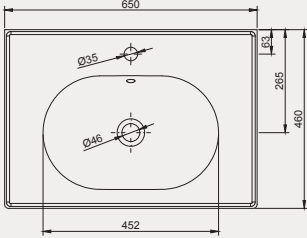

Arc Line Dolap Uyumlu Lavabo | 70AR21065

- 65 x 46 cm
- Batarya Delikli
- Su Taşma Delikli
- Duvara monte edilebilir
- Mobilya ile kullanıma uygun
- Montaj seti dahil değildir.

YENİ

Palet Adet	Kod	Renk	Fiyat ₺
	70AR21065	Beyaz	3.020 ₺

Arc Line Dolap Uyumlu Lavabo | 70AR21080

- 80 x 46 cm
- Batarya Delikli
- Su Taşma Delikli
- Duvara monte edilebilir
- Mobilya ile kullanıma uygun
- Montaj seti dahil değildir.

YENİ

Palet Adet	Kod	Renk	Fiyat ₺
	70AR21080	Beyaz	3.590 ₺