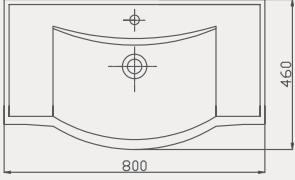

Palet Adet	Kod	Açıklama	Renk	Fiyat ₺
K12	70TP21080	Dolap Uyumlu Lavabo	Beyaz	2.590 ₺