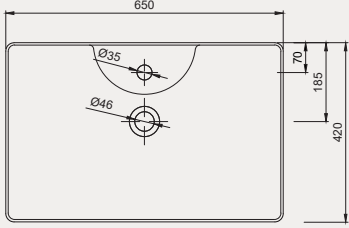

Palet Adet	Kod	Renk	Fiyat ₺
K20	70CG23065	Beyaz	3.600 ₺