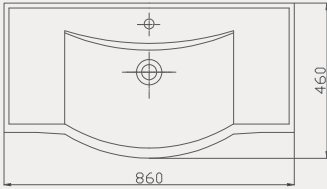

Palet Adet	Kod	Açıklama	Renk	Fiyat ₺
K12	70TP21086	Dolap Uyumlu Lavabo	Beyaz	2.975 ₺