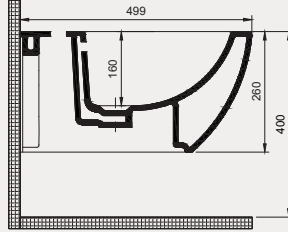

Deep Asma Bide | 70DE12003

- 49 cm
- Batarya delikli
- Su taşma delikli
- Montaj seti dahildir

YENİ

Palet Adet	Kod	Renk	Fiyat ₺
K12	70DE12003	Beyaz	5.900 ₺

Deep Rimless Duvara Sıfır Yerden Tek Klozet | 70DE04001

- 54 cm
- Q Rimless
- Montaj seti dahildir
- Klozet kapağı dahil değildir

Palet Adet	Kod	Açıklama	Renk	Fiyat ₺
K12	70DE04001	BTW Tek Klozet	Beyaz	6.210 ₺
K10	30SCD.01.02	Klozet Kapağı	Beyaz	1.960 ₺
SET (Klozet+Kapak)				8.170 ₺

Uyumlu Kapak Özellikleri

30SCD.01.02
SCD Duroplast Yavaş Kapanan Metal
Menteşeli Beyaz Klozet Kapağı

Kapak uyum tablosu için bakınız [syf. 80](#) ►

Deep Duvara Sıfır Yerden Tek Bide | 70DE13001

- 54 cm
- Batarya delikli
- Su taşma delikli
- Montaj seti dahildir

Palet Adet	Kod	Renk	Fiyat ₺
K12	70DE13001	Beyaz	6.210 ₺