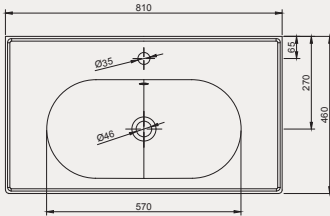

Arc Line Dolap Uyumlu Lavabo | 70AR21065

- 65 x 46 cm
- Batarya Delikli
- Su Taşma Delikli
- Duvara monte edilebilir
- Mobilya ile kullanıma uygun
- Montaj seti dahil değildir.

YENİ

Palet Adet	Kod	Renk	Fiyat ₺
	70AR21065	Beyaz	3.020 ₺

Arc Line Dolap Uyumlu Lavabo | 70AR21080

- 80 x 46 cm
- Batarya Delikli
- Su Taşma Delikli
- Duvara monte edilebilir
- Mobilya ile kullanıma uygun
- Montaj seti dahil değildir.

YENİ

Palet Adet	Kod	Renk	Fiyat ₺
	70AR21080	Beyaz	3.590 ₺