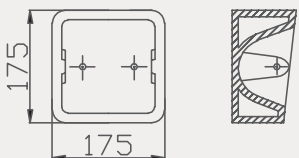

Kağıtlık | 70AK71001

Palet Adet	Kod	Açıklama	Renk	Fiyat ₺
K70	70AK71001	Kağıtlık	Beyaz	665 ₺

QUARTER BATH KAPAK UYUM TABLOSU

	SCD Duroplast 30SCD.01.02	SCD Slim Duroplast 30SCD.03.02	SCD Slim PP 30SCD.04.02	SCD Slim Duroplast 30SCD.03.02	SCD Slim PP 30SCD.04.02	SCR Slim Duroplast 30SCR.03.02	SCL Duroplast 30SCL.01.02	SCA Duroplast 30SCA.01.02	SCA PP 30SCA.02.02
CONCORDE Rimless Asma Klozet 70C003052						✓			
CROSS GRAND Duvara Sıfır Takım Klozet 70CG06001				✓	✓				
CROSS GRAND Rimless Asma Klozet Gizli Montaj 70CG03052				✓	✓				
CROSS GRAND Rimless Asma Klozet Açık Montaj 70CG02001				✓	✓				
CROSS GRAND BTW Tek Klozet 70CG04001				✓	✓				
DEEP Rimless Asma Klozet Entegre Musluklu Tek ve Çift Su Girişli 70DE03054.00.4.3.02 ÇİFT 70DE03054.00.4.3.01 TEK	✓	✓	✓						
DEEP Rimless Asma Klozet 54 Cm 70DE03054	✓	✓	✓						
DEEP Rimless Asma Klozet 49 Cm 70DE03049		✓	✓						
DEEP Rimless Duvara Sıfır Yerden Tek Klozet 70DE04001	✓	✓	✓						
DEEP Rimless Asma Klozet 52 Cm 70DE03052	✓	✓	✓						
DEEP Asma Klozet 52 Cm 70DE02001	✓	✓	✓						
DEEP Tornado Asma Klozet 54 Cm 70DE03154	✓								
DEEP Duvara Sıfır Takım Klozet 70DE06001	✓	✓	✓						
TESLA Duvara Sıfır Takım Klozet 70TE06001	✓	✓	✓						
TESLA Asma Klozet 70TE02001	✓	✓	✓						
TESLA BTW Tek Klozet 70TE04001	✓	✓	✓						
CARE + Yerden Tek Klozet 70SD07001							✓		
CARE + Takım Klozet 70SD01001								✓	✓
CARE + Asma Klozet 70SD02001							✓		