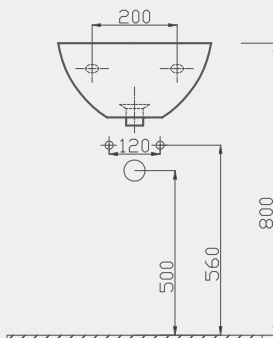

Oval Proje Lavabo | 70TK22036

- 28 x 36 cm
- Batarya delikli

Palet Adet	Kod	Açıklama	Renk	Fiyat ₺
A54	70TK22036	Lavabo	Beyaz	1.050 ₺

Oval Proje Lavabo | 70TK22036

- 28x36 cm
- Batarya deliksiz

Palet Adet	Kod	Açıklama	Renk	Fiyat ₺
A54	70TK22036	Lavabo	Beyaz	1.050 ₺