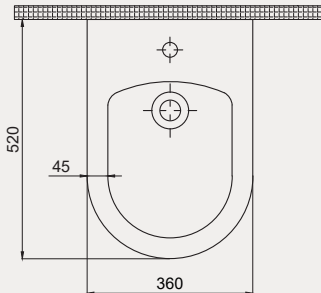

- 52 cm
- Batarya delikli
- Su taşma delikli
- Montaj seti dahil değildir