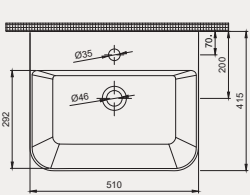

Palet Adet	Kod	Renk	Fiyat ₺
K10	70CG26001	Beyaz	7.870 ₺
K10	70CG26001.01.1.3.01	Mat Siyah	13.420 ₺
K10	70CG26001.07.1.3.01	Fildişi	13.420 ₺
K10	70CG26001.04.1.3.01	Vizon	13.420 ₺