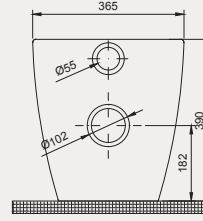

Uyumlu Kapak Özellikleri

30SCD.01.02
SCD Duroplast Yavaş Kapanan Metal
Menteşeli Beyaz Klozet Kapağı

Kapak uyum tablosu için bakınız [syf. 80](#) ►