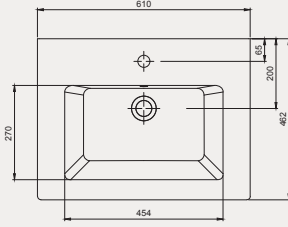

Palet Adet	Kod	Renk	Fiyat ₺
K20	70AQ21060	Beyaz	3.765 ₺
K20	70AQ21060.01.1.3.01	Mat Siyah	6.545 ₺
K20	70AQ21060.07.1.3.01	Fildişi	6.545 ₺
K20	70AQ21060.04.1.3.01	Vizon	6.545 ₺