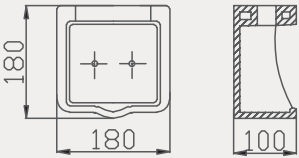

Palet Adet	Kod	Açıklama	Renk	Fiyat ₺
K70	70AK70001	Kollu Sabunluk	Beyaz	665 ₺