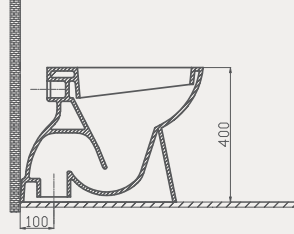

Palet Adet	Kod	Açıklama	Renk	Fiyat ₺
K15/A21	70TK07001	Altan Çıkışlı Klozet	Beyaz	2.420 ₺
K10	30SCA.02.02	Klozet Kapağı	Beyaz	1.180 ₺
SET (Klozet +Kapak)				3.600 ₺

Uyumlu Kapak Özellikleri

30SCA.02.02
SCA PP Yavaş Kapanan Metal
Menteşeli Beyaz Klozet Kapağı

Kapak uyum tablosu için bakınız syf. 85 ►