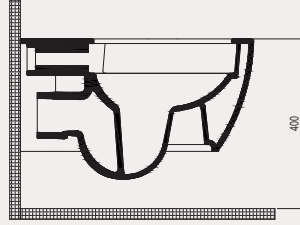

YENİ

- 54 cm
- Q Rimless
- Montaj seti dahil değildir
- Klozet kapağı dahil değildir.

Palet Adet	Kod	Açıklama	Renk	Fiyat ₺
K12	70DE03154	Asma Klozet	Beyaz	7.200 ₺
K10	30SCD.01.02	Klozet Kapağı	Beyaz	1.960 ₺
SET (Klozet+Kapak)				9.160 ₺

Uyumlu Kapak Özellikleri

30SCD.01.02
SCD Duroplast Yavaş Kapanan Metal
Menteşeli Beyaz Klozet Kapağı

Kapak uyum tablosu için bakınız [syf. 80](#) ▶