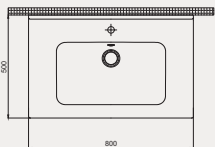

North Hill Dolap Uyumlu Lavabo | 70NH21080

- 80x51 cm
- Batarya delikli
- Su taşma deliksiz
- Duvara monte edilebilir
- Mobilya ile kullanıma uygun
- Montaj seti dahil değildir

Palet Adet	Kod	Renk	Fiyat ₺
K12	70NH21080	Beyaz	5.075 ₺

North Hill Dolap Uyumlu Lavabo | 70NH21100

- 100x51 cm
- Batarya delikli
- Su taşma deliksiz
- Duvara monte edilebilir
- Mobilya ile kullanıma uygun
- Montaj seti dahil değildir

Palet Adet	Kod	Renk	Fiyat ₺
K12	70NH21100	Beyaz	6.055 ₺

MELT

Melt Mobilya Uyumlu Lavabo | 70ML21080

- 80x50 cm
- Batarya delikli
- Su taşma delikli
- Duvara monte edilebilir
- Mobilya ile kullanıma uygun
- Montaj seti dahil değildir

Palet Adet	Kod	Renk	Fiyat ₺
K12	70ML21080	Beyaz	5.075 ₺