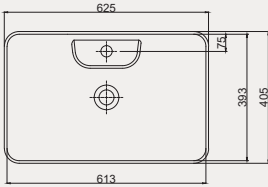

Smooth Line Tezgah Üstü Lavabo | 70SM23052

- 52x40 cm
- Batarya delikli
- Su taşma deliksiz
- Mobilya ile kullanıma uygun

Palet Adet	Kod	Renk	Fiyat ₺
K24	70SM23052	Beyaz	3.765 ₺
K24	70SM23052.30.1.3.01	Parlak Siyah	6.055 ₺
K24	70SM23052.06.1.3.01	Mat Beyaz	6.055 ₺
K24	70SM23052.01.1.3.01	Mat Siyah	6.055 ₺
K24	70SM23052.07.1.3.01	Fildişi	6.055 ₺
K24	70SM23052.04.1.3.01	Vizon	6.055 ₺
K24	70SM23052.03.1.3.01	Somon	6.055 ₺
K24	70SM23052.02.1.3.01	Antrasit	6.055 ₺
K24	70SM23052.08.1.3.01	Yeşil	6.055 ₺
K24	70SM23052.09.1.3.01	Mavi	6.055 ₺
K24	70SM23052.10.1.3.01	Bordo	6.055 ₺
K24	70SM23052.20.1.3.01	Altın	14.580 ₺
K24	70SM23052.21.1.3.01	Platin	14.580 ₺

Smooth Line Tezgah Üstü Lavabo | 70SM23062

- 62x40 cm
- Batarya delikli
- Su taşma deliksiz
- Mobilya ile kullanıma uygun

Palet Adet	Kod	Renk	Fiyat ₺
K24	70SM23062	Beyaz	3.940 ₺
K24	70SM23062.30.1.3.01	Parlak Siyah	6.390 ₺
K24	70SM23062.06.1.3.01	Mat Beyaz	6.390 ₺
K24	70SM23062.01.1.3.01	Mat Siyah	6.390 ₺
K24	70SM23062.07.1.3.01	Fildişi	6.390 ₺
K24	70SM23062.04.1.3.01	Vizon	6.390 ₺
K24	70SM23062.03.1.3.01	Somon	6.390 ₺
K24	70SM23062.02.1.3.01	Antrasit	6.390 ₺
K24	70SM23062.08.1.3.01	Yeşil	6.390 ₺
K24	70SM23062.09.1.3.01	Mavi	6.390 ₺
K24	70SM23062.10.1.3.01	Bordo	6.390 ₺
K24	70SM23062.20.1.3.01	Altın	15.560 ₺
K24	70SM23062.21.1.3.01	Platin	15.560 ₺

Smooth Line Tezgah Üstü Lavabo | 70SM23061

- 61 x 38 cm
- Batarya Deliksiz
- Su Taşma Deliksiz
- Mobilya ile kullanıma uygun

Palet Adet	Kod	Renk	Fiyat ₺
	70SM23061	Beyaz	3.940 ₺