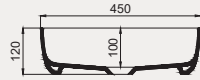

Palet Adet	Kod	Renk	Fiyat ₺
K32	70R023045	Beyaz	3.275 ₺