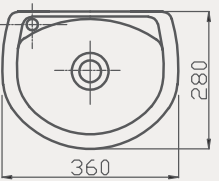

Oval Proje Lavabo | 70TK22036

- 28 x 36 cm
- Batarya delikli

Palet Adet	Kod	Açıklama	Renk	Fiyat ₺
A54	70TK22036	Lavabo	Beyaz	1.050 ₺

Oval Proje Lavabo | 70TK22036

- 28x36 cm
- Batarya deliksiz

Palet Adet	Kod	Açıklama	Renk	Fiyat ₺
A54	70TK22036	Lavabo	Beyaz	1.050 ₺