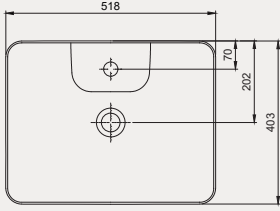

Smooth Line Tezgah Üstü Lavabo | 70SM23052

- 52x40 cm
- Batarya delikli
- Su taşma deliksiz
- Mobilya ile kullanıma uygun

Palet Adet	Kod	Renk	Fiyat ₺
K24	70SM23052	Beyaz	3.765 ₺
K24	70SM23052.30.1.3.01	Parlak Siyah	6.055 ₺
K24	70SM23052.06.1.3.01	Mat Beyaz	6.055 ₺
K24	70SM23052.01.1.3.01	Mat Siyah	6.055 ₺
K24	70SM23052.07.1.3.01	Fildişi	6.055 ₺
K24	70SM23052.04.1.3.01	Vizon	6.055 ₺
K24	70SM23052.03.1.3.01	Somon	6.055 ₺
K24	70SM23052.02.1.3.01	Antrasit	6.055 ₺
K24	70SM23052.08.1.3.01	Yeşil	6.055 ₺
K24	70SM23052.09.1.3.01	Mavi	6.055 ₺
K24	70SM23052.10.1.3.01	Bordo	6.055 ₺
K24	70SM23052.20.1.3.01	Altın	14.580 ₺
K24	70SM23052.21.1.3.01	Platin	14.580 ₺

Smooth Line Tezgah Üstü Lavabo | 70SM23062

- 62x40 cm
- Batarya delikli
- Su taşma deliksiz
- Mobilya ile kullanıma uygun

Palet Adet	Kod	Renk	Fiyat ₺
K24	70SM23062	Beyaz	3.940 ₺
K24	70SM23062.30.1.3.01	Parlak Siyah	6.390 ₺
K24	70SM23062.06.1.3.01	Mat Beyaz	6.390 ₺
K24	70SM23062.01.1.3.01	Mat Siyah	6.390 ₺
K24	70SM23062.07.1.3.01	Fildişi	6.390 ₺
K24	70SM23062.04.1.3.01	Vizon	6.390 ₺
K24	70SM23062.03.1.3.01	Somon	6.390 ₺
K24	70SM23062.02.1.3.01	Antrasit	6.390 ₺
K24	70SM23062.08.1.3.01	Yeşil	6.390 ₺
K24	70SM23062.09.1.3.01	Mavi	6.390 ₺
K24	70SM23062.10.1.3.01	Bordo	6.390 ₺
K24	70SM23062.20.1.3.01	Altın	15.560 ₺
K24	70SM23062.21.1.3.01	Platin	15.560 ₺

Smooth Line Tezgah Üstü Lavabo | 70SM23061

- 61 x 38 cm
- Batarya Deliksiz
- Su Taşma Deliksiz
- Mobilya ile kullanıma uygun

Palet Adet	Kod	Renk	Fiyat ₺
	70SM23061	Beyaz	3.940 ₺