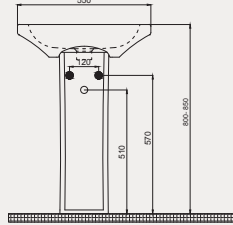

Gideros Lavabo | 70TE20055

- 55x45 cm
- Batarya delikli
- Su taşma delikli
- Duvara monte edilebilir
- Mobilya ile kullanıma uygun değil
- Montaj seti dahil değildir

Palet Adet	Kod	Açıklama	Renk	Fiyat ₺
A32	70TE20055	Lavabo	Beyaz	2.135 ₺
A32	70TE30002	Tam Ayak	Beyaz	1.610 ₺
A60	70TE31001	Yarım Küçük Ayak	Beyaz	1.575 ₺
SET (Lavabo + Tam ayak)				3.745 ₺
SET (Lavabo + Yarım Küçük Ayak)				3.710 ₺