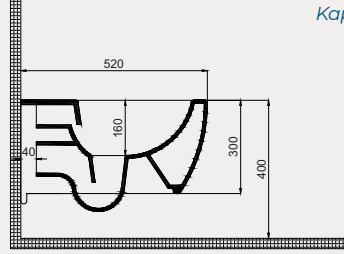

Palet Adet	Kod	Açıklama	Renk	Fiyat ₺
K12	70DE03052	Asma Klozet	Beyaz	4.750 ₺
K10	30SCD.01.02	Klozet Kapağı	Beyaz	1.960 ₺
SET (Klozet+Kapak)				6.710 ₺

Uyumlu Kapak Özellikleri

30SCD.01.02
SCD Duroplast Yavaş Kapanan Metal
Menteşeli Beyaz Klozet Kapağı

Kapak uyum tablosu için bakınız [syf. 80](#) ▶