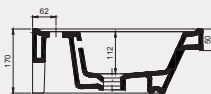

Palet Adet	Kod	Açıklama	Renk	Fiyat ₺
K12	70NL21070	Dolap Uyumlu Lavabo	Beyaz	3.590 ₺