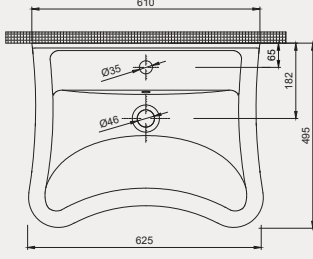

Palet Adet	Kod	Renk	Fiyat ₺
K16	70SD20060	Beyaz	3.605 ₺