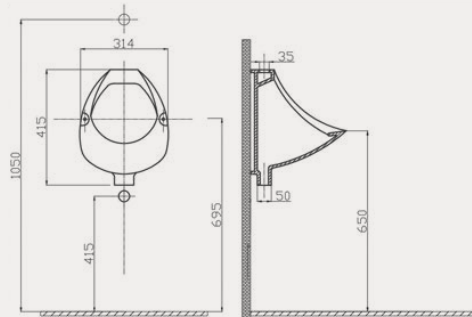

PİSUVAR

Pisuar | 70PS54001

Palet Adet	Kod	Açıklama	Renk	Fiyat ₺
A32	70PS54001	Pisuar	Beyaz	2.000 ₺