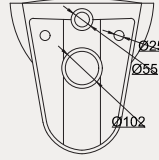

Uyumlu Kapak Özellikleri

30SCA.01.02
SCA Duroplast Yavaş Kapanan Metal
Menteşeli Beyaz Klozet Kapağı

Kapak uyum tablosu için bakınız [syf. 85](#) ▶