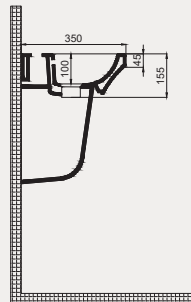

Gideros Lavabo | 70TE20060

- 60x50 cm
- Batarya delikli
- Su taşma delikli
- Duvara monte edilebilir
- Mobilya ile kullanıma uygun değil
- Montaj seti dahil değildir

Palet Adet	Kod	Açıklama	Renk	Fiyat ₺
A28	70TE20060	Lavabo	Beyaz	2.295 ₺
A32	70TE30002	Tam Ayak	Beyaz	1.610 ₺
A33	70TE31002	Yarım Büyük Ayak	Beyaz	1.610 ₺
SET (Lavabo + Tam ayak)				3.905 ₺
SET (Lavabo + Yarım Büyük Ayak)				3.905 ₺

Gideros Lavabo | 70TE20055

- 55x45 cm
- Batarya delikli
- Su taşma delikli
- Duvara monte edilebilir
- Mobilya ile kullanıma uygun değil
- Montaj seti dahil değildir

Palet Adet	Kod	Açıklama	Renk	Fiyat ₺
A32	70TE20055	Lavabo	Beyaz	2.135 ₺
A32	70TE30002	Tam Ayak	Beyaz	1.610 ₺
A60	70TE31001	Yarım Küçük Ayak	Beyaz	1.575 ₺
SET (Lavabo + Tam ayak)				3.745 ₺
SET (Lavabo + Yarım Küçük Ayak)				3.710 ₺

Gideros Lavabo | 70TE20045

- 45x35 cm
- Batarya delikli
- Su taşma delikli
- Duvara monte edilebilir
- Mobilya ile kullanıma uygun değil
- Montaj seti dahil değildir

Palet Adet	Kod	Açıklama	Renk	Fiyat ₺
A48	70TE20045	Lavabo	Beyaz	1.635 ₺
A60	70TE31001	Yarım Küçük Ayak	Beyaz	1.575 ₺
SET (Lavabo + Yarım Küçük Ayak)				3.210 ₺