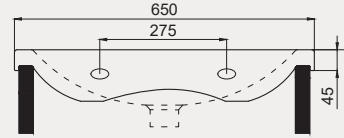

Space Line - S Dolap Uyumlu Lavabo | 70SP21055

- 55x38 cm
- Batarya delikli
- Su taşma deliksiz
- Duvara monte edilebilir
- Mobilya ile kullanıma uygun
- Montaj seti dahil değildir

Palet Adet	Kod	Renk	Fiyat ₺
K20	70SP21055	Beyaz	2.295 ₺

Space Line - S Dolap Uyumlu Lavabo | 70SP21165

- 65x38 cm
- Batarya delikli
- Su taşma deliksiz
- Duvara monte edilebilir
- Mobilya ile kullanıma uygun
- Montaj seti dahil değildir

Palet Adet	Kod	Renk	Fiyat ₺
K20	70SP21165	Beyaz	3.150 ₺

Space Line - S Dolap Uyumlu Lavabo | 70SP21085

- 85x38 cm
- Batarya delikli
- Su taşma deliksiz
- Duvara monte edilebilir
- Mobilya ile kullanıma uygun
- Montaj seti dahil değildir

Palet Adet	Kod	Renk	Fiyat ₺
K12	70SP21085	Beyaz	3.765 ₺