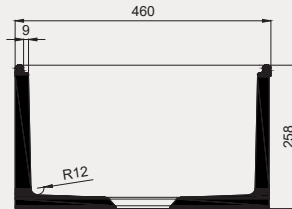

Single Amerikan Eviye | 70KS90030

- 76x46 cm
- Batarya deliksiz
- Su taşma deliksiz
- Mobilya ile kullanıma uygun
- Aksesuarları fiyata dahil değildir

Palet Adet	Kod	Açıklama	Renk	Fiyat ₺
A8	70KS90030	Amerikan Eviye	Beyaz	8.750 ₺
A8	60KS70000	Tel Izgara	Krom	3.500 ₺
A8	56BC01000	Eviye Sifonu	Krom	1.050 ₺
A8	60KS70001	Kesme Tahtası		3.150 ₺
SET (4 parça)				16.450 ₺