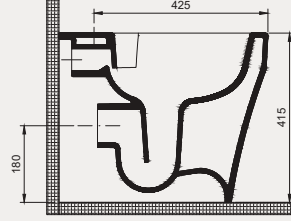

Cross Grand BTW Tek Klozet | 70CG04001

- 51 cm
- Montaj seti dahildir
- Klozet kapağı dahil değildir

Palet Adet	Kod	Açıklama	Renk	Fiyat ₺
K12	70CG04001	BTW Tek Klozet	Beyaz	7.525 ₺
K10	30SCO.03.02	Klozet Kapağı	Beyaz	2.100 ₺
SET (2 parça)				9.625 ₺

Uyumlu Kapak Özelliği

30SCO.03.02
SCO Slim Duroplast Yavaş Kapanan
Metal Menteşeli Klozet Kapağı

Kapak uyum tablosu için bakınız syf. 80 ▶

Cross Grand BTW Bide | 70CG13001

- 51 cm
- Batarya delikli
- Su taşma delikli
- Montaj seti dahildir

Palet Adet	Kod	Renk	Fiyat ₺
K12	70CG13001	Beyaz	7.525 ₺