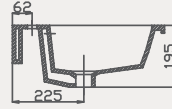

Palet Adet	Kod	Açıklama	Renk	Fiyat ₺
K12	70TH21100	Lavabo	Beyaz	4.420 ₺