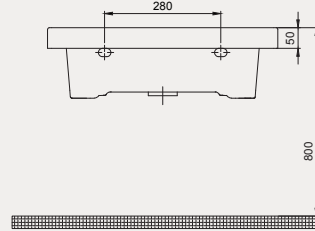

Palet Adet	Kod	Açıklama	Renk	Fiyat ₺
K12	70NL21055	Dolap Uyumlu Lavabo	Beyaz	2.230 ₺