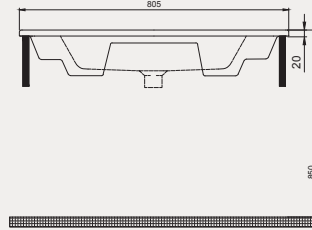

Palet Adet	Kod	Renk	Fiyat ₺
K12	70AQ21080	Beyaz	4.420 ₺
K12	70AQ21080.01.1.3.01	Mat Siyah	7.035 ₺
K12	70AQ21080.07.1.3.01	Fildişi	7.035 ₺
K12	70AQ21080.04.1.3.01	Vizon	7.035 ₺