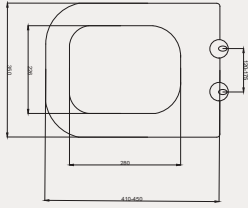

SCS Duroplast | 30SCS.01.02

- SCS Duroplast Yavaş Kapanan Metal Menteşeli Klozet Kapağı

Palet Adet	Kod	Renk	Fiyat ₺
K10	30SCS.01.02	Beyaz	2.000 ₺
K10	30SCS.01.02.05	Parlak Siyah	3.535 ₺
K10	30SCS.01.02.06	Mat Siyah	3.535 ₺
K10	30SCS.01.02.04	Antrasit	3.535 ₺

SCS PP | 30SCS.02.02

- SCS PP Yavaş Kapanan Metal Menteşeli Klozet Kapağı

Palet Adet	Kod	Renk	Fiyat ₺
K10	30SCS.02.02	Beyaz	1.400 ₺

SCR Slim Duroplast | 30SCR.03.02

- SCR Slim Duroplast Yavaş Kapanan Metal Menteşeli Klozet Kapağı

Palet Adet	Kod	Renk	Fiyat ₺
K10	30SCR.03.02	Beyaz	1.900 ₺

SCL Duroplast | 30SCL.01.02

- SCL Duroplast Yavaş Kapanan Metal Menteşeli Klozet Kapağı

Palet Adet	Kod	Renk	Fiyat ₺
	30SCL.01.02	Beyaz	1.900 ₺

SCA Duroplast | 30SCA.01.02

- SCA Duroplast Yavaş Kapanan Metal Menteşeli Klozet Kapağı

Palet Adet	Kod	Renk	Fiyat ₺
	30SCA.01.02	Beyaz	1.900 ₺