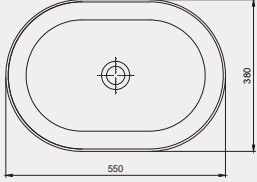

Smooth Line Tezgah Üstü Lavabo | 70SM23255

- 55x38 cm
- Batarya deliksiz
- Su taşma deliksiz
- Mobilya kullanımına uygun

YENİ

Palet Adet	Kod	Renk	Fiyat ₺
	70SM23255	Beyaz	3.605 ₺
	70SM23255.01.1.3.01	Mat Siyah	6.590 ₺
	70SM23255.04.1.3.01	Vizon	6.590 ₺
	70SM23255.02.1.3.01	Antrasit	6.590 ₺

Smooth Line Gömme Tezgah Üstü Lavabo | 70SM27062

- 62x40 cm
- Batarya delikli
- Su taşma deliksiz

YENİ

Palet Adet	Kod	Renk	Fiyat ₺
	70SM27062	Beyaz	3.940 ₺