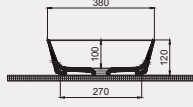

Palet Adet	Kod	Renk	Fiyat ₺
K32	70R023038	Beyaz	3.115 ₺