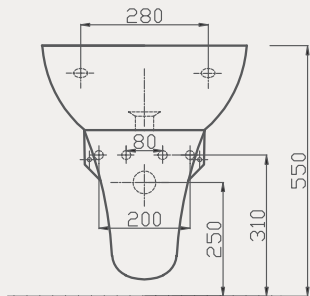

Uyumlu Kapak Özellikleri

30SCC.02.02
SCC PP Yavaş Kapanan Metal
Menteşeli Beyaz Klozet Kapağı

Kapak uyum tablosu için bakınız [syf. 85](#) ▶

Çocuk Lavabo | 70TK20045

- 45x35 cm
- Batarya delikli
- Su taşma delikli
- Mobilya ile kullanıma uygun değil
- Montaj seti dahil değildir