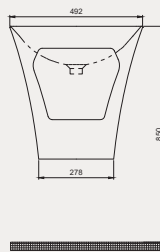

Palet Adet	Kod	Renk	Fiyat ₺
K8	70CO26001	Beyaz	11.780 ₺
K8	70CO26001.30.1.3.01	Parlak Siyah	20.615 ₺
K8	70CO26001.06.1.3.01	Mat Beyaz	20.615 ₺
K8	70CO26001.01.1.3.01	Mat Siyah	20.615 ₺
K8	70CO26001.07.1.3.01	Fildişi	20.615 ₺
K8	70CO26001.04.1.3.01	Vizon	20.615 ₺
K8	70CO26001.03.1.3.01	Somon	20.615 ₺
K8	70CO26001.02.1.3.01	Antrasit	20.615 ₺
K8	70CO26001.08.1.3.01	Yeşil	20.615 ₺
K8	70CO26001.09.1.3.01	Mavi	20.615 ₺
K8	70CO26001.10.1.3.01	Bordo	20.615 ₺
K8	70CO26001.20.1.3.01	Altın	52.730 ₺
K8	70CO26001.21.1.3.01	Platin	52.730 ₺