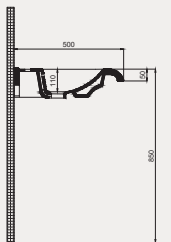

North Hill Dolap Uyumlu Lavabo | 70NH21080

- 80x51 cm
- Batarya delikli
- Su taşma deliksiz
- Duvara monte edilebilir
- Mobilya ile kullanıma uygun
- Montaj seti dahil değildir

Palet Adet	Kod	Renk	Fiyat ₺
K12	70NH21080	Beyaz	5.075 ₺

North Hill Dolap Uyumlu Lavabo | 70NH21100

- 100x51 cm
- Batarya delikli
- Su taşma deliksiz
- Duvara monte edilebilir
- Mobilya ile kullanıma uygun
- Montaj seti dahil değildir

Palet Adet	Kod	Renk	Fiyat ₺
K12	70NH21100	Beyaz	6.055 ₺

MELT

Melt Mobilya Uyumlu Lavabo | 70ML21080

- 80x50 cm
- Batarya delikli
- Su taşma delikli
- Duvara monte edilebilir
- Mobilya ile kullanıma uygun
- Montaj seti dahil değildir

Palet Adet	Kod	Renk	Fiyat ₺
K12	70ML21080	Beyaz	5.075 ₺