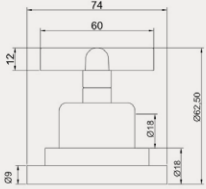

Palet Adet	Kod	Açıklama	Fiyat ₺
	50GR01003	Ankastre Ara Valf	750 ₺