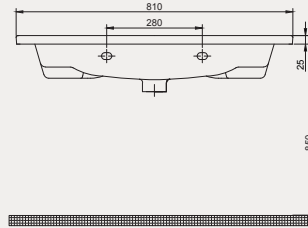

Arc Line Dolap Uyumlu Lavabo | 70AR21065

- 65 x 46 cm
- Batarya Delikli
- Su Taşma Delikli
- Duvara monte edilebilir
- Mobilya ile kullanıma uygun
- Montaj seti dahil değildir.

YENİ

Palet Adet	Kod	Renk	Fiyat ₺
	70AR21065	Beyaz	3.020 ₺

Arc Line Dolap Uyumlu Lavabo | 70AR21080

- 80 x 46 cm
- Batarya Delikli
- Su Taşma Delikli
- Duvara monte edilebilir
- Mobilya ile kullanıma uygun
- Montaj seti dahil değildir.

YENİ

Palet Adet	Kod	Renk	Fiyat ₺
	70AR21080	Beyaz	3.590 ₺