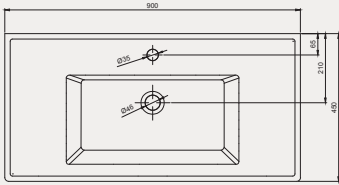

Palet Adet	Kod	Açıklama	Renk	Fiyat ₺
K12	70NL21090	Dolap Uyumlu Lavabo	Beyaz	4.855 ₺