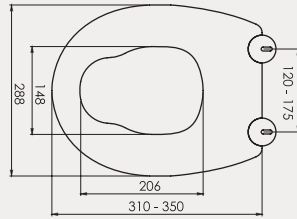

Palet Adet	Kod	Renk	Fiyat ₺
K10	30SCC.02.02	Beyaz	1.155 ₺

alvit[®]

alvit.com.tr

Gideros Duvara Sıfır Takım Klozet | 70GD06001

- 63 cm
- Montaj seti dahildir
- Klozet kapağı dahil değildir

Palet Adet	Kod	Açıklama	Renk	Fiyat ₺
K9	70GD06001	Duvara Sıfır Klozet	Beyaz	5.410 ₺
K9	70DE60001	Rezervuar	Beyaz	2.715 ₺
K10	30SCS.01.02	Klozet Kapağı	Beyaz	2.000 ₺
K20	42MCS02	İç Takım		920 ₺
SET (Klozet+Rezervuar+Kapak+İç Takım)				11.045 ₺
K9	70GD06001.01.1.1.01	Duvara Sıfır Klozet	Mat Siyah	9.660 ₺
K9	70DE60001.01.2.3.01	Rezervuar	Mat Siyah	4.900 ₺
K10	30SCS.01.02.06	Klozet Kapağı	Mat Siyah	3.535 ₺
K20	42MCS02	İç Takım		920 ₺
SET (Klozet+Rezervuar+Kapak+İç Takım)				19.015 ₺
K9	70GD06001.02.1.1.01	Duvara Sıfır Klozet	Antrasit	9.660 ₺
K9	70DE60001.02.2.3.01	Rezervuar	Antrasit	4.900 ₺
K10	30SCS.01.02.04	Klozet Kapağı	Antrasit	3.535 ₺
K20	42MCS02	İç Takım		920 ₺
SET (Klozet+Rezervuar+Kapak+İç Takım)				19.015 ₺
K9	70GD06001.30.1.1.01	Duvara Sıfır Klozet	Parlak Siyah	9.660 ₺
K9	70DE60001.30.2.3.01	Rezervuar	Parlak Siyah	4.900 ₺
K10	30SCS.01.02.05	Klozet Kapağı	Parlak Siyah	3.535 ₺
K20	42MCS02	İç Takım		920 ₺
SET (Klozet+Rezervuar+Kapak+İç Takım)				19.015 ₺