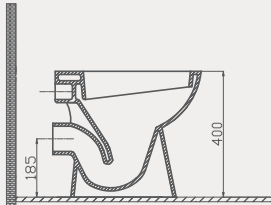

Uyumlu Kapak Özellikleri

30SCA.02.02
SCA PP Yavaş Kapanan Metal
Menteşeli Beyaz Klozet Kapağı

Kapak uyum tablosu için bakınız syf. 85 ►

Arkadan Çıkışlı Tek Klozet | 70TK07002

- 47 cm
- Montaj seti dahil değil
- Klozet kapağı dahil değil