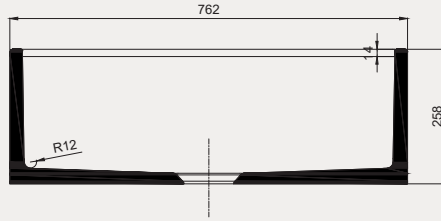

Single Amerikan Eviye | 70KS90030

- 76x46 cm
- Batarya deliksiz
- Su taşma deliksiz
- Mobilya ile kullanıma uygun
- Aksesuarları fiyata dahil değildir

Palet Adet	Kod	Açıklama	Renk	Fiyat ₺
A8	70KS90030	Amerikan Eviye	Beyaz	8.750 ₺
A8	60KS70000	Tel Izgara	Krom	3.500 ₺
A8	56BC01000	Eviye Sifonu	Krom	1.050 ₺
A8	60KS70001	Kesme Tahtası		3.150 ₺
SET (4 parça)				16.450 ₺