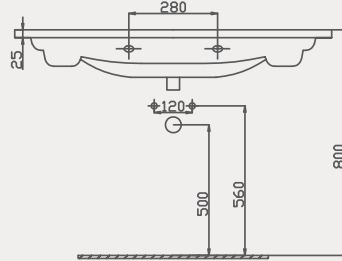

Thin Lavabo | 70TH21100

- 100x45 cm
- Batarya delikli
- Su taşma delikli
- Mobilya ile kullanıma uygun
- Montaj seti dahil değildir