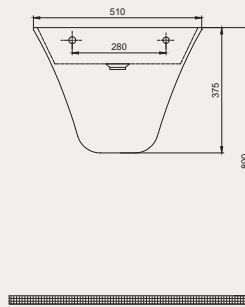

Palet Adet	Kod	Renk	Fiyat ₺
K10	70CG26001	Beyaz	7.870 ₺
K10	70CG26001.01.1.3.01	Mat Siyah	13.420 ₺
K10	70CG26001.07.1.3.01	Fildişi	13.420 ₺
K10	70CG26001.04.1.3.01	Vizon	13.420 ₺