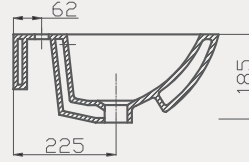

Oval Proje Lavabo | 70TK20045

- 35 x 45 cm
- Batarya delikli

Palet Adet	Kod	Açıklama	Renk	Fiyat ₺
A48	70TK20045	Lavabo	Beyaz	1.280 ₺
A32	70IN30002	Kolon Ayak	Beyaz	1.190 ₺
A60	70TK31002	Tek Yarım Ayak	Beyaz	1.050 ₺
SET (Lavabo + Kolon Ayak)				2.470 ₺
SET (Lavabo + Tek Yarım Ayak)				2.330 ₺

Oval Proje Lavabo | 70TK22036

- 28 x 36 cm
- Batarya delikli

Palet Adet	Kod	Açıklama	Renk	Fiyat ₺
A54	70TK22036	Lavabo	Beyaz	1.050 ₺

Oval Proje Lavabo | 70TK22036

- 28x36 cm
- Batarya deliksiz

Palet Adet	Kod	Açıklama	Renk	Fiyat ₺
A54	70TK22036	Lavabo	Beyaz	1.050 ₺