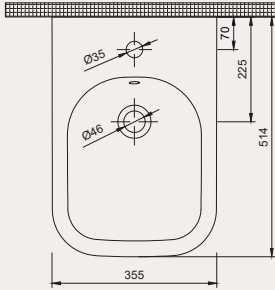

Palet Adet	Kod	Renk	Fiyat ₺
K12	70CG13001	Beyaz	7.525 ₺