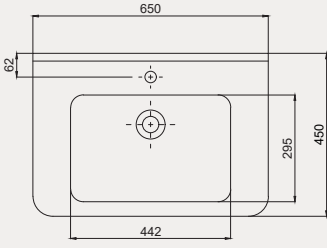

Space Line Dolap Uyumlu Lavabo | 70SP21060

- 60x45 cm
- Batarya delikli
- Su taşma delikli
- Duvara monte edilebilir
- Mobilya ile kullanıma uygun
- Montaj seti dahil değildir

Palet Adet	Kod	Renk	Fiyat ₺
K20	70SP21060	Beyaz	2.960 ₺

Space Line Dolap Uyumlu Lavabo | 70SP21065

- 65x45 cm
- Batarya delikli
- Su taşma delikli
- Duvara monte edilebilir
- Mobilya ile kullanıma uygun
- Montaj seti dahil değildir

Palet Adet	Kod	Renk	Fiyat ₺
K20	70SP21065	Beyaz	3.045 ₺

Space Line Dolap Uyumlu Lavabo | 70SP21080

- 80x45 cm
- Batarya delikli
- Su taşma delikli
- Duvara monte edilebilir
- Mobilya ile kullanıma uygun
- Montaj seti dahil değildir

Palet Adet	Kod	Renk	Fiyat ₺
K12	70SP21080	Beyaz	3.765 ₺