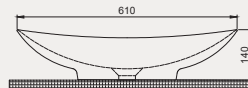

Palet Adet	Kod	Renk	Fiyat ₺
	70SM23061	Beyaz	3.940 ₺