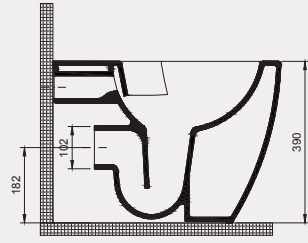

Deep Asma Bide | 70DE12003

- 49 cm
- Batarya delikli
- Su taşma delikli
- Montaj seti dahildir

YENİ

Palet Adet	Kod	Renk	Fiyat ₺
K12	70DE12003	Beyaz	5.900 ₺

Deep Rimless Duvara Sıfır Yerden Tek Klozet | 70DE04001

- 54 cm
- Q Rimless
- Montaj seti dahildir
- Klozet kapağı dahil değildir

Palet Adet	Kod	Açıklama	Renk	Fiyat ₺
K12	70DE04001	BTW Tek Klozet	Beyaz	6.210 ₺
K10	30SCD.01.02	Klozet Kapağı	Beyaz	1.960 ₺
SET (Klozet+Kapak)				8.170 ₺

Uyumlu Kapak Özellikleri

30SCD.01.02
SCD Duroplast Yavaş Kapanan Metal
Menteşeli Beyaz Klozet Kapağı

Kapak uyum tablosu için bakınız [syf. 80](#) ►

Deep Duvara Sıfır Yerden Tek Bide | 70DE13001

- 54 cm
- Batarya delikli
- Su taşma delikli
- Montaj seti dahildir

Palet Adet	Kod	Renk	Fiyat ₺
K12	70DE13001	Beyaz	6.210 ₺