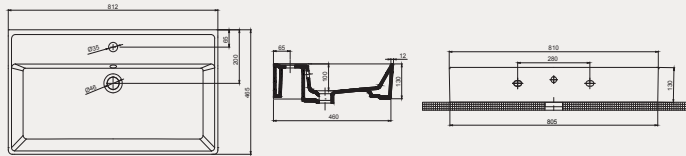

Palet Adet	Kod	Renk	Fiyat ₺
K12	70CL23080	Beyaz	4.430 ₺
K12	70CL23080.30.1.3.01	Parlak Siyah	7.525 ₺
K12	70CL23080.06.1.3.01	Mat Beyaz	7.525 ₺
K12	70CL23080.01.1.3.01	Mat Siyah	7.525 ₺
K12	70CL23080.07.1.3.01	Fildişi	7.525 ₺
K12	70CL23080.04.1.3.01	Vizon	7.525 ₺
K12	70CL23080.03.1.3.01	Somon	7.525 ₺
K12	70CL23080.02.1.3.01	Antrasit	7.525 ₺
K12	70CL23080.08.1.3.01	Yeşil	7.525 ₺
K12	70CL23080.09.1.3.01	Mavi	7.525 ₺
K12	70CL23080.10.1.3.01	Bordo	7.525 ₺
K12	70CL23080.20.1.3.01	Altın	18.000 ₺
K12	70CL23080.21.1.3.01	Platin	18.000 ₺

Cross Line Tezgah Üstü Lavabo | 70CL23100

- 100x46,5 cm
- Batarya delikli
- Su taşma delikli
- Duvara monte edilebilir
- Mobilya ile kullanıma uygun
- Montaj seti dahil değildir