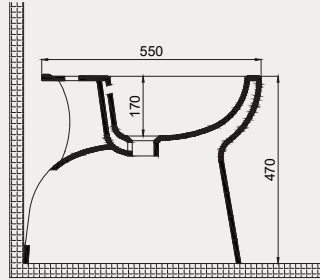

Care + Yerden Bide | 70SD13001