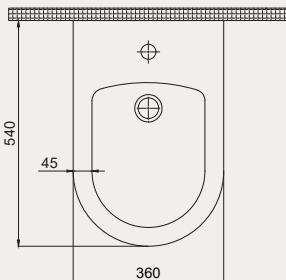

Deep Asma Bide | 70DE12003

- 49 cm
- Batarya delikli
- Su taşma delikli
- Montaj seti dahildir

YENİ

Palet Adet	Kod	Renk	Fiyat ₺
K12	70DE12003	Beyaz	5.900 ₺

Deep Rimless Duvara Sıfır Yerden Tek Klozet | 70DE04001

- 54 cm
- Q Rimless
- Montaj seti dahildir
- Klozet kapağı dahil değildir

Palet Adet	Kod	Açıklama	Renk	Fiyat ₺
K12	70DE04001	BTW Tek Klozet	Beyaz	6.210 ₺
K10	30SCD.01.02	Klozet Kapağı	Beyaz	1.960 ₺
SET (Klozet+Kapak)				8.170 ₺

Uyumlu Kapak Özellikleri

30SCD.01.02
SCD Duroplast Yavaş Kapanan Metal
Menteşeli Beyaz Klozet Kapağı

Kapak uyum tablosu için bakınız [syf. 80](#) ►

Deep Duvara Sıfır Yerden Tek Bide | 70DE13001

- 54 cm
- Batarya delikli
- Su taşma delikli
- Montaj seti dahildir

Palet Adet	Kod	Renk	Fiyat ₺
K12	70DE13001	Beyaz	6.210 ₺