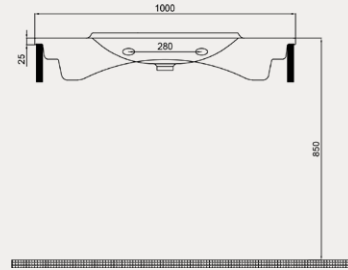

North Hill Dolap Uyumlu Lavabo | 70NH21080

- 80x51 cm
- Batarya delikli
- Su taşma deliksiz
- Duvara monte edilebilir
- Mobilya ile kullanıma uygun
- Montaj seti dahil değildir

Palet Adet	Kod	Renk	Fiyat ₺
K12	70NH21080	Beyaz	5.075 ₺

North Hill Dolap Uyumlu Lavabo | 70NH21100

- 100x51 cm
- Batarya delikli
- Su taşma deliksiz
- Duvara monte edilebilir
- Mobilya ile kullanıma uygun
- Montaj seti dahil değildir

Palet Adet	Kod	Renk	Fiyat ₺
K12	70NH21100	Beyaz	6.055 ₺

MELT

Melt Mobilya Uyumlu Lavabo | 70ML21080

- 80x50 cm
- Batarya delikli
- Su taşma delikli
- Duvara monte edilebilir
- Mobilya ile kullanıma uygun
- Montaj seti dahil değildir

Palet Adet	Kod	Renk	Fiyat ₺
K12	70ML21080	Beyaz	5.075 ₺