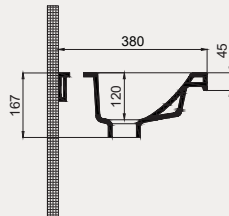

Space Line - S Dolap Uyumlu Lavabo | 70SP21055

- 55x38 cm
- Batarya delikli
- Su taşma deliksiz
- Duvara monte edilebilir
- Mobilya ile kullanıma uygun
- Montaj seti dahil değildir

Palet Adet	Kod	Renk	Fiyat ₺
K20	70SP21055	Beyaz	2.295 ₺

Space Line - S Dolap Uyumlu Lavabo | 70SP21165

- 65x38 cm
- Batarya delikli
- Su taşma deliksiz
- Duvara monte edilebilir
- Mobilya ile kullanıma uygun
- Montaj seti dahil değildir

Palet Adet	Kod	Renk	Fiyat ₺
K20	70SP21165	Beyaz	3.150 ₺

Space Line - S Dolap Uyumlu Lavabo | 70SP21085

- 85x38 cm
- Batarya delikli
- Su taşma deliksiz
- Duvara monte edilebilir
- Mobilya ile kullanıma uygun
- Montaj seti dahil değildir

Palet Adet	Kod	Renk	Fiyat ₺
K12	70SP21085	Beyaz	3.765 ₺