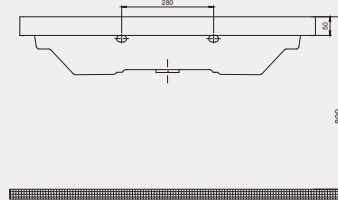

Palet Adet	Kod	Açıklama	Renk	Fiyat ₺
K12	70NL21090	Dolap Uyumlu Lavabo	Beyaz	4.855 ₺