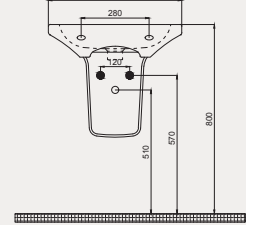

Gideros Lavabo | 70TE20060

- 60x50 cm
- Batarya delikli
- Su taşma delikli
- Duvara monte edilebilir
- Mobilya ile kullanıma uygun değil
- Montaj seti dahil değildir

Palet Adet	Kod	Açıklama	Renk	Fiyat ₺
A28	70TE20060	Lavabo	Beyaz	2.295 ₺
A32	70TE30002	Tam Ayak	Beyaz	1.610 ₺
A33	70TE31002	Yarım Büyük Ayak	Beyaz	1.610 ₺
SET (Lavabo + Tam ayak)				3.905 ₺
SET (Lavabo + Yarım Büyük Ayak)				3.905 ₺

Gideros Lavabo | 70TE20055

- 55x45 cm
- Batarya delikli
- Su taşma delikli
- Duvara monte edilebilir
- Mobilya ile kullanıma uygun değil
- Montaj seti dahil değildir

Palet Adet	Kod	Açıklama	Renk	Fiyat ₺
A32	70TE20055	Lavabo	Beyaz	2.135 ₺
A32	70TE30002	Tam Ayak	Beyaz	1.610 ₺
A60	70TE31001	Yarım Küçük Ayak	Beyaz	1.575 ₺
SET (Lavabo + Tam ayak)				3.745 ₺
SET (Lavabo + Yarım Küçük Ayak)				3.710 ₺

Gideros Lavabo | 70TE20045

- 45x35 cm
- Batarya delikli
- Su taşma delikli
- Duvara monte edilebilir
- Mobilya ile kullanıma uygun değil
- Montaj seti dahil değildir

Palet Adet	Kod	Açıklama	Renk	Fiyat ₺
A48	70TE20045	Lavabo	Beyaz	1.635 ₺
A60	70TE31001	Yarım Küçük Ayak	Beyaz	1.575 ₺
SET (Lavabo + Yarım Küçük Ayak)				3.210 ₺