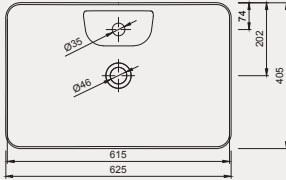

Smooth Line Tezgah Üstü Lavabo | 70SM23255

- 55x38 cm
- Batarya deliksiz
- Su taşma deliksiz
- Mobilya kullanımına uygun

YENİ

Palet Adet	Kod	Renk	Fiyat ₺
	70SM23255	Beyaz	3.605 ₺
	70SM23255.01.1.3.01	Mat Siyah	6.590 ₺
	70SM23255.04.1.3.01	Vizon	6.590 ₺
	70SM23255.02.1.3.01	Antrasit	6.590 ₺

Smooth Line Gömme Tezgah Üstü Lavabo | 70SM27062

- 62x40 cm
- Batarya delikli
- Su taşma deliksiz

YENİ

Palet Adet	Kod	Renk	Fiyat ₺
	70SM27062	Beyaz	3.940 ₺