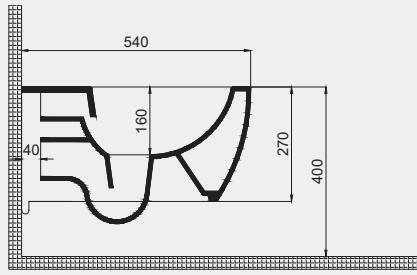

Deep Rimless Asma Klozet Entegre Bataryalı | 70DE03054

- 54 cm
- Çift ya da tek su girişli
- Q Rimless
- Montaj seti dahildir
- Klozet kapağı dahil değildir

Palet Adet	Kod	Açıklama	Renk	Fiyat ₺
K12	70DE03054.00.4.3.02	Asma Klozet çift su girişli	Beyaz	9.170 ₺
K10	30SCD.01.02	Klozet Kapağı	Beyaz	1.960 ₺
SET (Klozet+Kapak)				11.130 ₺
K12	70DE03054.01.4.3.02	Asma Klozet çift su girişli	Mat Siyah	15.750 ₺
K10	30SCD.01.02.06	Klozet Kapağı	Mat Siyah	3.440 ₺
SET (Klozet+Kapak)				19.190 ₺
K12	70DE03054.00.4.3.01	Asma Klozet tek su girişli	Beyaz	9.170 ₺
K10	30SCD.01.02	Klozet Kapağı	Beyaz	1.960 ₺
SET (Klozet+Kapak)				11.130 ₺
K12	70DE03054.01.4.3.01	Asma Klozet tek su girişli	Mat Siyah	15.750 ₺
K10	30SCD.01.02.06	Klozet Kapağı	Mat Siyah	3.440 ₺
SET (Klozet+Kapak)				19.190 ₺

Uyumlu Kapak Özellikleri

30SCD.01.02
SCD Duroplast Yavaş Kapanan Metal
Menteşeli Beyaz Klozet Kapağı QEF

Kapak uyum tablosu için bakınız [syf. 80](#) ►

Deep Asma Bide | 70DE12002

- 54 cm
- Batarya delikli
- Su taşma delikli
- Montaj seti dahildir

Palet Adet	Kod	Renk	Fiyat ₺
K12	70DE12002	Beyaz	5.900 ₺
K12	70DE12002.30.1.3.01	Parlak Siyah	10.150 ₺
K12	70DE12002.06.1.3.01	Mat Beyaz	10.150 ₺
K12	70DE12002.01.1.3.01	Mat Siyah	10.150 ₺
K12	70DE12002.07.1.3.01	Fildişi	10.150 ₺
K12	70DE12002.04.1.3.01	Vizon	10.150 ₺
K12	70DE12002.03.1.3.01	Somon	10.150 ₺
K12	70DE12002.02.1.3.01	Antrasit	10.150 ₺
K12	70DE12002.08.1.3.01	Yeşil	10.150 ₺
K12	70DE12002.09.1.3.01	Mavi	10.150 ₺
K12	70DE12002.10.1.3.01	Bordo	10.150 ₺
K12	70DE12002.20.1.3.01	Altın	26.510 ₺
K12	70DE12002.21.1.3.01	Platin	26.510 ₺