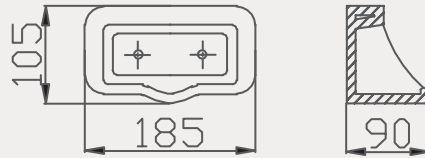

Bide Sabunluk | 70AK70002

Palet Adet	Kod	Açıklama	Renk	Fiyat ₺
K40	70AK70002	Bide Sabunluk	Beyaz	490 ₺