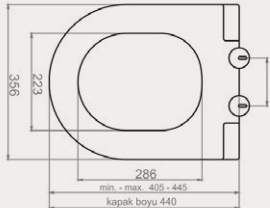

• SCD Slim PP Yavaş Kapanan Metal Monteşeli Klozet Kapağı