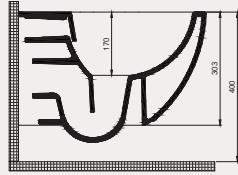

Palet Adet	Kod	Açıklama	Renk	Fiyat ₺
K12	70C003052	Asma Klozet	Beyaz	5.900 ₺
K10	30SCR.03.02	Klozet Kapağı	Beyaz	1.900 ₺
SET (2 parça)				7.800 ₺

Uyumlu Kapak Özelliği

30SCR.03.02
SCR Slim Duroplast Yavaş Kapanan
Metal Menteşeli Beyaz Klozet Kapağı

Kapak uyum tablosu için bakınız syf. 80 ►