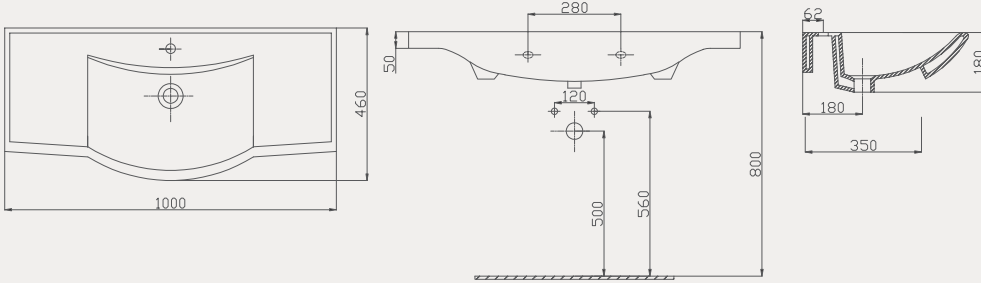

Tulip Lavabo | 70TP21100

- 100x46 cm
- Batarya delikli
- Su taşma delikli
- Mobilya ile kullanıma uygun
- Montaj seti dahil değildir

Palet Adet	Kod	Açıklama	Renk	Fiyat ₺
K12	70TP21100	Dolap Uyumlu Lavabo	Beyaz	3.450 ₺

Tulip Lavabo | 70TP21105

- 105x46 cm
- Batarya delikli
- Su taşma delikli
- Mobilya ile kullanıma uygun
- Montaj seti dahil değildir

Palet Adet	Kod	Açıklama	Renk	Fiyat ₺
K10	70TP21105	Dolap Uyumlu Lavabo	Beyaz	3.605 ₺