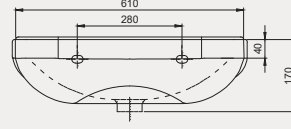

- 60x50 cm
- Batarya delikli
- Su taşma delikli
- Duvara monte edilebilir
- Montaj seti dahil değildir