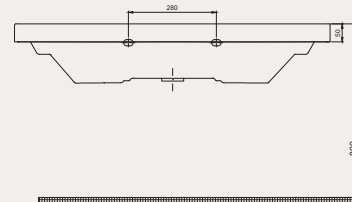

Palet Adet	Kod	Açıklama	Renk	Fiyat ₺
K12	70NL21100	Dolap Uyumlu Lavabo	Beyaz	4.855 ₺