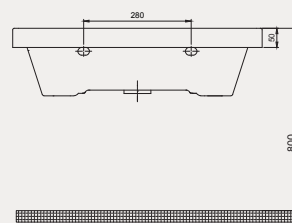

Palet Adet	Kod	Açıklama	Renk	Fiyat ₺
K12	70NL21065	Dolap Uyumlu Lavabo	Beyaz	3.020 ₺