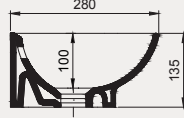

Slim Dolap Uyumlu Lavabo | 70TK21045

- 25x45 cm
- Batarya delikli
- Su taşma delikli
- Mobilya ile kullanıma uygun
- Montaj seti dahil değildir

Palet Adet	Kod	Açıklama	Renk	Fiyat ₺
K56	70TK21045	Lavabo	Beyaz	1.450 ₺