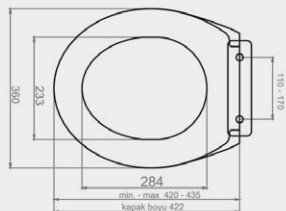

Palet Adet	Kod	Renk	Fiyat ₺
	30SCA.01.02	Beyaz	1.900 ₺