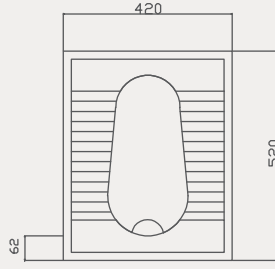

PİSUVAR

Pisuar | 70PS54001

Palet Adet	Kod	Açıklama	Renk	Fiyat ₺
A32	70PS54001	Pisuar	Beyaz	2.000 ₺

Slim Tuvalet Taşı | 70TT43001

Palet Adet	Kod	Açıklama	Renk	Fiyat ₺
A28	70TT43001	Tuvalet Taşı	Beyaz	2.030 ₺