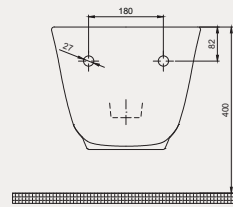

Uyumlu Kapak Özelliği

30SCR.03.02
SCR Slim Duroplast Yavaş Kapanan
Metal Menteşeli Beyaz Klozet Kapağı

Kapak uyum tablosu için bakınız syf. 80 ►

Concorde Asma Bide | 70C012001

- 52 cm
- Batarya delikli
- Su taşma delikli
- Montaj seti dahildir