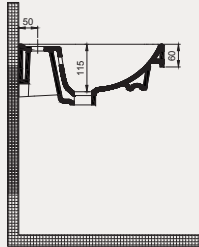

YENİ

Palet Adet	Kod	Renk	Fiyat ₺
	70PL21060	Beyaz	3.150 ₺