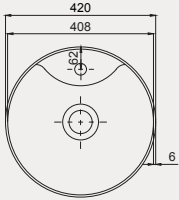

Palet Adet	Kod	Renk	Fiyat ₺
K32	70RO23142	Beyaz	3.450 ₺
K32	70RO23142.30.1.3.01	Parlak Siyah	5.565 ₺
K32	70RO23142.06.1.3.01	Mat Beyaz	5.565 ₺
K32	70RO23142.01.1.3.01	Mat Siyah	5.565 ₺
K32	70RO23142.07.1.3.01	Fildişi	5.565 ₺
K32	70RO23142.04.1.3.01	Vizon	5.565 ₺
K32	70RO23142.03.1.3.01	Somon	5.565 ₺
K32	70RO23142.02.1.3.01	Antrasit	5.565 ₺
K32	70RO23142.08.1.3.01	Yeşil	5.565 ₺
K32	70RO23142.09.1.3.01	Mavi	5.565 ₺
K32	70RO23142.10.1.3.01	Bordo	5.565 ₺
K32	70RO23142.20.1.3.01	Altın	13.425 ₺
K32	70RO23142.21.1.3.01	Platin	13.425 ₺