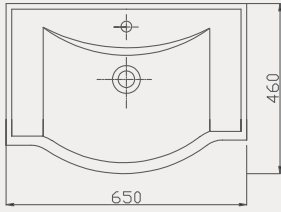

Palet Adet	Kod	Açıklama	Renk	Fiyat ₺
K20	70TP21065	Dolap Uyumlu Lavabo	Beyaz	2.135 ₺