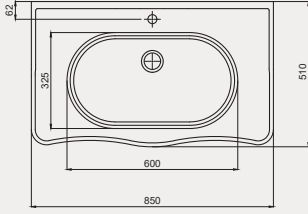

Palet Adet	Kod	Renk	Fiyat ₺
K8	70CR21085	Beyaz	4.750 ₺