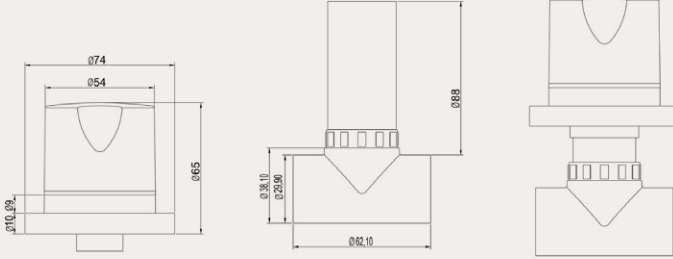

Katalogdaki ürünlerin renkleri, gerçek hayattaki renklerle farklılık gösterebilir.

Apple Ankastr Ara Valf | 50GR01001

- PP-R gövde ve metal başlık
- Uzun ömürlü ve kolay montajlı
- Patentli gövde yapısı ve boy ayar sistemi
- Ölçü: 20 mm (½") ve 25 mm (¾")