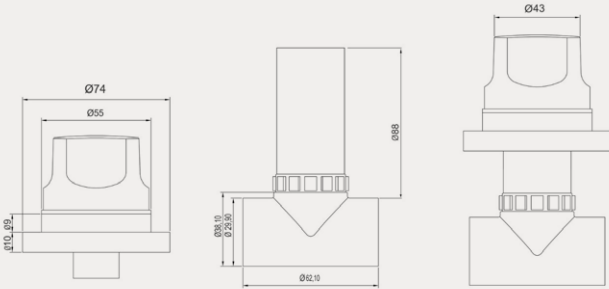

Kare Ankastr Ara Valf | 50GR01002

- PP-R gövde ve metal başlık
- Uzun ömürlü ve kolay montajlı
- Patentli gövde yapısı ve boy ayar sistemi
- Ölçü: 20 mm (½") ve 25 mm (¾")