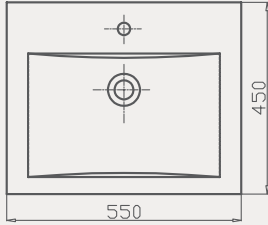

Palet Adet	Kod	Açıklama	Renk	Fiyat ₺
K20	70TH21055	Lavabo	Beyaz	2.030 ₺