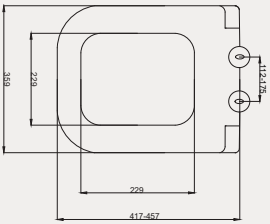

• SCO Slim Duroplast Yavaş Kapanan Metal Monteşeli Klozet Kapağı