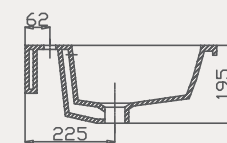

Palet Adet	Kod	Açıklama	Renk	Fiyat ₺
K20	70TH21065	Lavabo	Beyaz	2.750 ₺