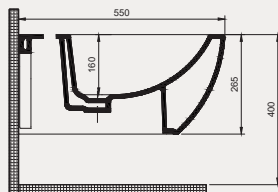

Uyumlu Kapak Özellikleri

30SCD.01.02
SCD Duroplast Yavaş Kapanan Metal
Menteşeli Beyaz Klozet Kapağı QEF

Kapak uyum tablosu için bakınız [syf. 80](#) ►

Deep Asma Bide | 70DE12002

- 54 cm
- Batarya delikli
- Su taşma delikli
- Montaj seti dahildir