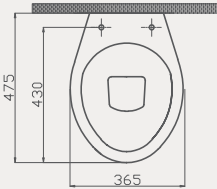

Uyumlu Kapak Özellikleri

30SCA.02.02
SCA PP Yavaş Kapanan Metal
Menteşeli Beyaz Klozet Kapağı

Kapak uyum tablosu için bakınız syf. 85 ►

Arkadan Çıkışlı Tek Klozet | 70TK07002

- 47 cm
- Montaj seti dahil değil
- Klozet kapağı dahil değil