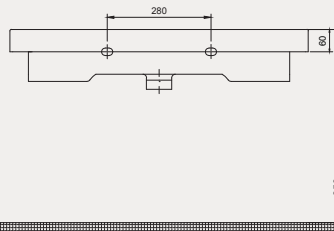

YENİ

Palet Adet	Kod	Renk	Fiyat ₺
	70PL21080	Beyaz	3.650 ₺