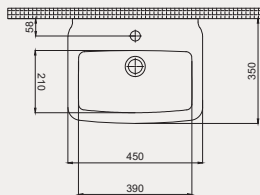

Gideros Lavabo | 70TE20060

- 60x50 cm
- Batarya delikli
- Su taşma delikli
- Duvara monte edilebilir
- Mobilya ile kullanıma uygun değil
- Montaj seti dahil değildir

Palet Adet	Kod	Açıklama	Renk	Fiyat ₺
A28	70TE20060	Lavabo	Beyaz	2.295 ₺
A32	70TE30002	Tam Ayak	Beyaz	1.610 ₺
A33	70TE31002	Yarım Büyük Ayak	Beyaz	1.610 ₺
SET (Lavabo + Tam ayak)				3.905 ₺
SET (Lavabo + Yarım Büyük Ayak)				3.905 ₺

Gideros Lavabo | 70TE20055

- 55x45 cm
- Batarya delikli
- Su taşma delikli
- Duvara monte edilebilir
- Mobilya ile kullanıma uygun değil
- Montaj seti dahil değildir

Palet Adet	Kod	Açıklama	Renk	Fiyat ₺
A32	70TE20055	Lavabo	Beyaz	2.135 ₺
A32	70TE30002	Tam Ayak	Beyaz	1.610 ₺
A60	70TE31001	Yarım Küçük Ayak	Beyaz	1.575 ₺
SET (Lavabo + Tam ayak)				3.745 ₺
SET (Lavabo + Yarım Küçük Ayak)				3.710 ₺

Gideros Lavabo | 70TE20045

- 45x35 cm
- Batarya delikli
- Su taşma delikli
- Duvara monte edilebilir
- Mobilya ile kullanıma uygun değil
- Montaj seti dahil değildir

Palet Adet	Kod	Açıklama	Renk	Fiyat ₺
A48	70TE20045	Lavabo	Beyaz	1.635 ₺
A60	70TE31001	Yarım Küçük Ayak	Beyaz	1.575 ₺
SET (Lavabo + Yarım Küçük Ayak)				3.210 ₺