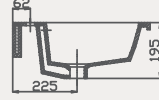

Thin Lavabo | 70TH21080

- 80x45 cm
- Batarya delikli
- Su taşma delikli
- Mobilya ile kullanıma uygun
- Montaj seti dahil değildir

Palet Adet	Kod	Açıklama	Renk	Fiyat ₺
K12	70TH21080	Lavabo	Beyaz	3.275 ₺