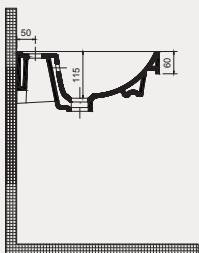

YENİ

Palet Adet	Kod	Renk	Fiyat ₺
	70PL21080	Beyaz	3.650 ₺