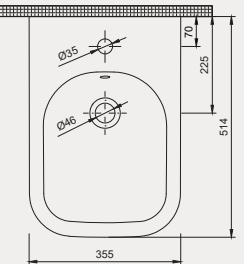

Kapak uyum tablosu için bakınız [syf. 80](#) ►

Cross Grand Asma Bide | 70CG12002

- 51 cm
- Batarya delikli
- Su taşma delikli
- Montaj seti dahildir

Palet Adet	Kod	Renk	Fiyat ₺
K12	70CG12002	Beyaz	7.525 ₺