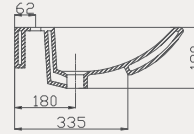

Palet Adet	Kod	Açıklama	Renk	Fiyat ₺
K12	70TP21086	Dolap Uyumlu Lavabo	Beyaz	2.975 ₺