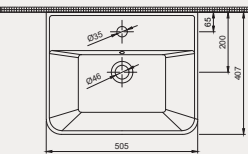

Palet Adet	Kod	Renk	Fiyat ₺
K30	70RL27050	Beyaz	3.765 ₺