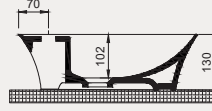

- 65x42 cm
- Batarya delikli
- Su taşma deliksiz
- Mobilya ile kullanıma uygun