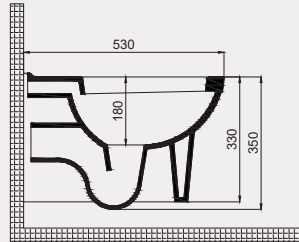

Tesla Duvara Sifir Klozet + Rezervuar | 70TE06001

- 63 cm
- Montaj seti dahildir
- Klozet kapağı dahil değildir

Palet Adet	Kod	Açıklama	Renk	Fiyat ₺
K9	70TE06001	Duvara Sifir Klozet	Beyaz	5.925 ₺
K9	70DE60001	Rezervuar	Beyaz	2.715 ₺
K10	30SCD.01.02	Klozet Kapağı	Beyaz	1.960 ₺
K20	42MCS02	İç Takım		920 ₺
SET (Klozet+Rezervuar+Kapak+İç Takım)				11.520 ₺

Uyumlu Kapak Özellikleri

30SCD.01.02
SCD Duroplast Yavaş Kapanan Metal
Menteşeli Beyaz Klozet Kapağı

Kapak uyum tablosu için bakınız [syf. 80](#) ▶

Tesla Asma Klozet | 70TE02001

- Montaj seti dahil değildir
- Klozet kapağı dahil değildir

Palet Adet	Kod	Açıklama	Renk	Fiyat ₺
K12	70TE02001	Asma Klozet	Beyaz	4.585 ₺
K10	30SCD.01.02	Klozet Kapağı	Beyaz	1.960 ₺
SET (Klozet+Kapak)				6.545 ₺

Uyumlu Kapak Özellikleri

30SCD.01.02
SCD Duroplast Yavaş Kapanan Metal
Menteşeli Beyaz Klozet Kapağı

Kapak uyum tablosu için bakınız [syf. 80](#) ▶

Tesla BTW Tek Klozet | 70TE04001

- Montaj seti dahil değildir
- Klozet kapağı dahil değildir

Palet Adet	Kod	Açıklama	Renk	Fiyat ₺
K15	70TE04001	BTW Tek Klozet	Beyaz	3.940 ₺
K10	30SCD.01.02	Klozet Kapağı	Beyaz	1.960 ₺
SET (Klozet+Kapak)				5.900 ₺

Uyumlu Kapak Özellikleri

30SCD.01.02
SCD Duroplast Yavaş Kapanan Metal
Menteşeli Beyaz Klozet Kapağı

Kapak uyum tablosu için bakınız [syf. 80](#) ▶