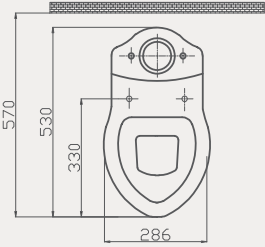

Uyumlu Kapak Özellikleri

30SCA.01.02
SCA Duroplast Yavaş Kapanan Metal
Menteşeli Beyaz Klozet Kapağı

Kapak uyum tablosu için bakınız [syf. 85](#) ▶

Çocuklar için

Çocuk Klozet | 70CH01001

- 57 cm
- Montaj seti dahil
- Klozet kapağı dahil