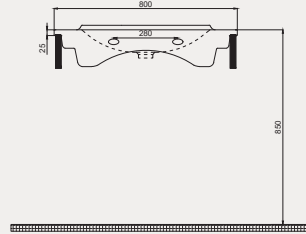

North Hill Dolap Uyumlu Lavabo | 70NH21080

- 80x51 cm
- Batarya delikli
- Su taşma deliksiz
- Duvara monte edilebilir
- Mobilya ile kullanıma uygun
- Montaj seti dahil değildir

Palet Adet	Kod	Renk	Fiyat ₺
K12	70NH21080	Beyaz	5.075 ₺