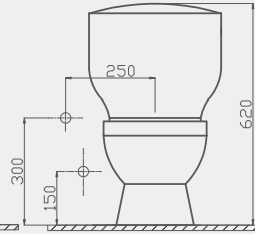

Uyumlu Kapak Özellikleri

30SCA.01.02
SCA Duroplast Yavaş Kapanan Metal
Menteşeli Beyaz Klozet Kapağı

Kapak uyum tablosu için bakınız [syf. 85](#) ▶

Çocuklar için

Çocuk Klozet | 70CH01001

- 57 cm
- Montaj seti dahil
- Klozet kapağı dahil