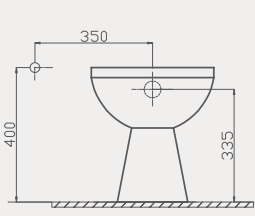

Palet Adet	Kod	Açıklama	Renk	Fiyat ₺
K15/A21	70TK07001	Altan Çıkışlı Klozet	Beyaz	2.420 ₺
K10	30SCA.02.02	Klozet Kapağı	Beyaz	1.180 ₺
SET (Klozet +Kapak)				3.600 ₺

Uyumlu Kapak Özellikleri

30SCA.02.02
SCA PP Yavaş Kapanan Metal
Menteşeli Beyaz Klozet Kapağı

Kapak uyum tablosu için bakınız syf. 85 ►