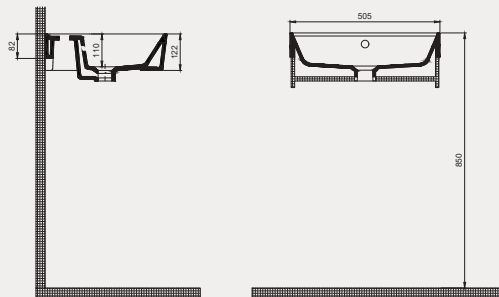

Palet Adet	Kod	Renk	Fiyat ₺
K30	70RL27050	Beyaz	3.765 ₺