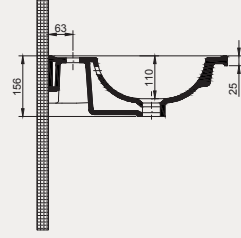

Arc Line Dolap Uyumlu Lavabo | 70AR21065

- 65 x 46 cm
- Batarya Delikli
- Su Taşma Delikli
- Duvara monte edilebilir
- Mobilya ile kullanıma uygun
- Montaj seti dahil değildir.

YENİ

Palet Adet	Kod	Renk	Fiyat ₺
	70AR21065	Beyaz	3.020 ₺

Arc Line Dolap Uyumlu Lavabo | 70AR21080

- 80 x 46 cm
- Batarya Delikli
- Su Taşma Delikli
- Duvara monte edilebilir
- Mobilya ile kullanıma uygun
- Montaj seti dahil değildir.

YENİ

Palet Adet	Kod	Renk	Fiyat ₺
	70AR21080	Beyaz	3.590 ₺