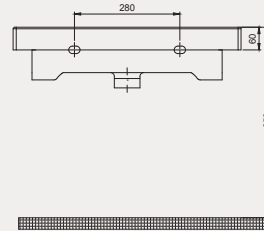

YENİ

Palet Adet	Kod	Renk	Fiyat ₺
	70PL21060	Beyaz	3.150 ₺