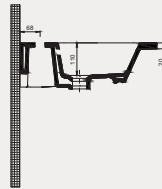

Aquasol Line Dolap Uyumlu Lavabo | 70AQ21100

- 100x46 cm
- Batarya delikli
- Su taşma delikli
- Mobilya ile kullanıma uygun
- Duvara monte edilebilir
- Montaj seti dahil değildir

Palet Adet	Kod	Renk	Fiyat ₺
K12	70AQ21100	Beyaz	5.900 ₺
K12	70AQ21100.01.1.3.01	Mat Siyah	9.430 ₺
K12	70AQ21100.07.1.3.01	Fildişi	9.430 ₺
K12	70AQ21100.04.1.3.01	Vizon	9.430 ₺

Aquasol Line Çift Hazneli Dolap Uyumlu Lavabo | 70AQ24120

- 120x46 cm
- Batarya delikli
- Su taşma delikli
- Mobilya ile kullanıma uygun
- Duvara monte edilebilir
- Montaj seti dahil değildir

Palet Adet	Kod	Renk	Fiyat ₺
K12	70AQ24120	Beyaz	10.800 ₺