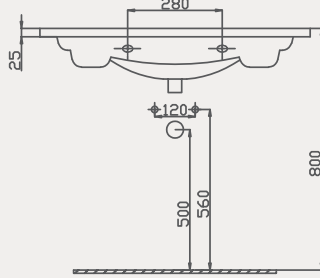

Thin Lavabo | 70TH21080

- 80x45 cm
- Batarya delikli
- Su taşma delikli
- Mobilya ile kullanıma uygun
- Montaj seti dahil değildir

Palet Adet	Kod	Açıklama	Renk	Fiyat ₺
K12	70TH21080	Lavabo	Beyaz	3.275 ₺