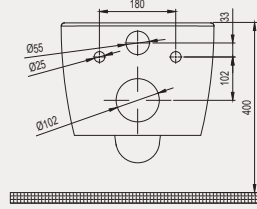

YENİ

- 54 cm
- Q Rimless
- Montaj seti dahil değildir
- Klozet kapağı dahil değildir.

Palet Adet	Kod	Açıklama	Renk	Fiyat ₺
K12	70DE03154	Asma Klozet	Beyaz	7.200 ₺
K10	30SCD.01.02	Klozet Kapağı	Beyaz	1.960 ₺
SET (Klozet+Kapak)				9.160 ₺

Uyumlu Kapak Özellikleri

30SCD.01.02
SCD Duroplast Yavaş Kapanan Metal
Menteşeli Beyaz Klozet Kapağı

Kapak uyum tablosu için bakınız [syf. 80](#) ▶