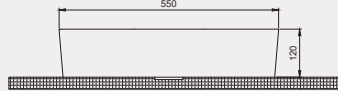

Smooth Line Tezgah Üstü Lavabo | 70SM23255

- 55x38 cm
- Batarya deliksiz
- Su taşma deliksiz
- Mobilya kullanımına uygun

YENİ

Palet Adet	Kod	Renk	Fiyat ₺
	70SM23255	Beyaz	3.605 ₺
	70SM23255.01.1.3.01	Mat Siyah	6.590 ₺
	70SM23255.04.1.3.01	Vizon	6.590 ₺
	70SM23255.02.1.3.01	Antrasit	6.590 ₺

Smooth Line Gömme Tezgah Üstü Lavabo | 70SM27062

- 62x40 cm
- Batarya delikli
- Su taşma deliksiz

YENİ

Palet Adet	Kod	Renk	Fiyat ₺
	70SM27062	Beyaz	3.940 ₺