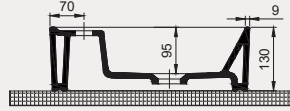

Cross Line Tezgah Üstü Lavabo | 70CL23040

- 41x23 cm
- Batarya delikli
- Su taşma deliksiz
- Duvara monte edilemez
- Mobilya ile kullanıma uygun
- Montaj seti dahil değildir.

Palet Adet	Kod	Renk	Fiyat ₺
K56	70CL23040	Beyaz	1.970 ₺

Cross Line Tezgah Üstü Lavabo | 70CL23050

- 50x38,5 cm
- Batarya delikli
- Su taşma delikli
- Duvara monte edilebilir
- Mobilya ile kullanıma uygun
- Montaj seti dahil değildir

Palet Adet	Kod	Renk	Fiyat ₺
K30	70CL23050	Beyaz	2.450 ₺
K30	70CL23050.30.1.3.01	Parlak Siyah	4.255 ₺
K30	70CL23050.06.1.3.01	Mat Beyaz	4.255 ₺
K30	70CL23050.01.1.3.01	Mat Siyah	4.255 ₺
K30	70CL23050.07.1.3.01	Fildişi	4.255 ₺
K30	70CL23050.04.1.3.01	Vizon	4.255 ₺
K30	70CL23050.03.1.3.01	Somon	4.255 ₺
K30	70CL23050.02.1.3.01	Antrasit	4.255 ₺
K30	70CL23050.08.1.3.01	Yeşil	4.255 ₺
K30	70CL23050.09.1.3.01	Mavi	4.255 ₺
K30	70CL23050.10.1.3.01	Bordo	4.255 ₺
K30	70CL23050.20.1.3.01	Altın	10.485 ₺
K30	70CL23050.21.1.3.01	Platin	10.485 ₺

Cross Line Tezgah Üstü Lavabo | 70CL23055

- 55x45 cm
- Batarya delikli
- Su taşma delikli
- Duvara monte edilebilir
- Mobilya ile kullanıma uygun
- Montaj seti dahil değildir

Palet Adet	Kod	Renk	Fiyat ₺
K24	70CL23055	Beyaz	2.960 ₺
K24	70CL23055.30.1.3.01	Parlak Siyah	5.235 ₺
K24	70CL23055.06.1.3.01	Mat Beyaz	5.235 ₺
K24	70CL23055.01.1.3.01	Mat Siyah	5.235 ₺
K24	70CL23055.07.1.3.01	Fildişi	5.235 ₺
K24	70CL23055.04.1.3.01	Vizon	5.235 ₺
K24	70CL23055.03.1.3.01	Somon	5.235 ₺
K24	70CL23055.02.1.3.01	Antrasit	5.235 ₺
K24	70CL23055.08.1.3.01	Yeşil	5.235 ₺
K24	70CL23055.09.1.3.01	Mavi	5.235 ₺
K24	70CL23055.10.1.3.01	Bordo	5.235 ₺
K24	70CL23055.20.1.3.01	Altın	12.445 ₺
K24	70CL23055.21.1.3.01	Platin	12.445 ₺