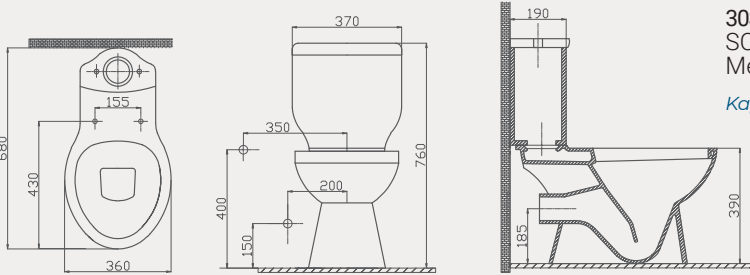

Uyumlu Kapak Özellikleri

30SCA.01.02
SCA Duroplast Yavaş Kapanan Metal Menteşeli Beyaz Klozet Kapağı

Kapak uyum tablosu için bakınız [syf. 85](#) ▶

Inkum Arkadan Çıkışlı Klozet | 70IN01002

- 68 cm
- Montaj seti dahildir
- Klozet kapağı dahil değildir