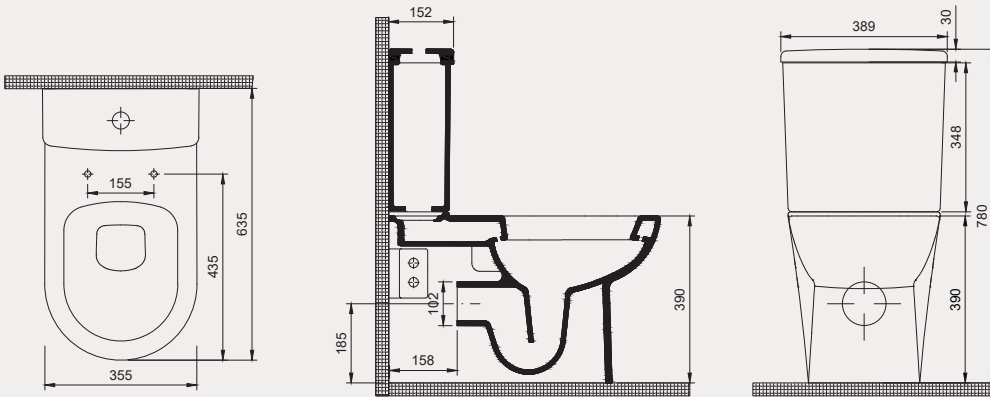

Safran Duvara Sıfır Takım Klozet | 70SF06001

- 63 cm
- Montaj seti dahildir
- Klozet kapağı dahil değildir

Uyumlu Kapak Özellikleri

30SCD.01.02

SCD Duroplast Yavaş Kapanan Metal
Menteşeli Beyaz Klozet Kapağı QEF

Kapak uyum tablosu için bakınız **syf. 85** ►

Palet Adet	Kod	Açıklama	Renk	Fiyat ₺
K9	70SF06001	Duvara Sıfır Klozet	Beyaz	4.585₺
K9	70DE60001	Rezervuar	Beyaz	2.715₺
K10	30SCD.01.02	Klozet Kapağı	Beyaz	1.960₺
K20	42MCS02	İç Takım		920₺
SET (Klozet+Rezervuar+Kapak+İç Takım)				10.180₺
K9	70SF06001.01.1.1.01	Duvara Sıfır Klozet	Mat Siyah	8.015₺
K9	70DE60001.01.2.3.01	Rezervuar	Mat Siyah	4.900₺
K10	30SCD.01.02.06	Klozet Kapağı	Mat Siyah	3.440₺
K20	42MCS02	İç Takım		920₺
SET (Klozet+Rezervuar+Kapak+İç Takım)				17.275₺
K9	70SF06001.02.1.1.01	Duvara Sıfır Klozet	Antrasit	8.015₺
K9	70DE60001.02.2.3.01	Rezervuar	Antrasit	4.900₺
K10	30SCD.01.02.04	Klozet Kapağı	Antrasit	3.440₺
K20	42MCS02	İç Takım		920₺
SET (Klozet+Rezervuar+Kapak+İç Takım)				17.275₺
K9	70SF06001.30.1.1.01	Duvara Sıfır Klozet	Parlak Siyah	8.015₺
K9	70DE60001.30.2.3.01	Rezervuar	Parlak Siyah	4.900₺
K10	30SCD.01.02.05	Klozet Kapağı	Parlak Siyah	3.440₺
K20	42MCS02	İç Takım		920₺
SET (Klozet+Rezervuar+Kapak+İç Takım)				17.275₺