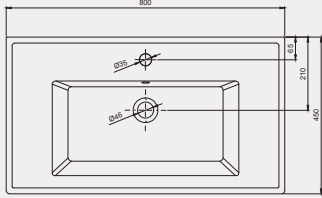

Palet Adet	Kod	Açıklama	Renk	Fiyat ₺
K12	70NL21080	Dolap Uyumlu Lavabo	Beyaz	3.590 ₺