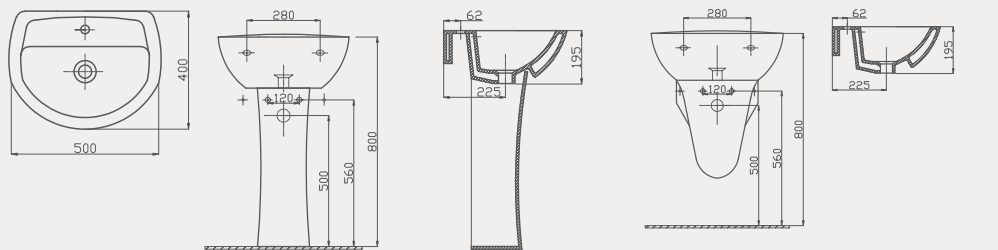

- 50x40 cm
- Batarya delikli
- Su taşma delikli
- Mobilya ile kullanıma uygun değil
- Montaj seti dahil değildir

Palet Adet	Kod	Açıklama	Renk	Fiyat ₺
A36	70EF20050	Lavabo	Beyaz	1.385 ₺
A32	70IN30002	Tam Ayak	Beyaz	1.190 ₺
A32	70IN31001	Yarım Ayak	Beyaz	1.315 ₺
SET (Lavabo + Tam ayak)				2.575 ₺
SET (Lavabo + Yarım Ayak)				2.700 ₺