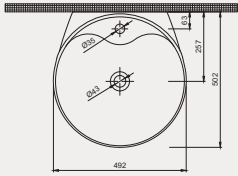

Palet Adet	Kod	Renk	Fiyat ₺
K8	70CO26001	Beyaz	11.780 ₺
K8	70CO26001.30.1.3.01	Parlak Siyah	20.615 ₺
K8	70CO26001.06.1.3.01	Mat Beyaz	20.615 ₺
K8	70CO26001.01.1.3.01	Mat Siyah	20.615 ₺
K8	70CO26001.07.1.3.01	Fildişi	20.615 ₺
K8	70CO26001.04.1.3.01	Vizon	20.615 ₺
K8	70CO26001.03.1.3.01	Somon	20.615 ₺
K8	70CO26001.02.1.3.01	Antrasit	20.615 ₺
K8	70CO26001.08.1.3.01	Yeşil	20.615 ₺
K8	70CO26001.09.1.3.01	Mavi	20.615 ₺
K8	70CO26001.10.1.3.01	Bordo	20.615 ₺
K8	70CO26001.20.1.3.01	Altın	52.730 ₺
K8	70CO26001.21.1.3.01	Platin	52.730 ₺