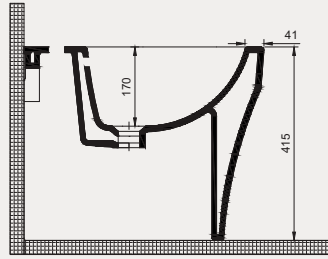

Uyumlu Kapak Özelliği

30SCO.03.02
SCO Slim Duroplast Yavaş Kapanan
Metal Menteşeli Klozet Kapağı

Kapak uyum tablosu için bakınız syf. 80 ▶

Cross Grand BTW Bide | 70CG13001

- 51 cm
- Batarya delikli
- Su taşma delikli
- Montaj seti dahildir