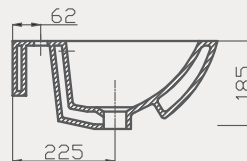

Uyumlu Kapak Özellikleri

30SCC.02.02
SCC PP Yavaş Kapanan Metal
Menteşeli Beyaz Klozet Kapağı

Kapak uyum tablosu için bakınız [syf. 85](#) ▶

Çocuk Lavabo | 70TK20045

- 45x35 cm
- Batarya delikli
- Su taşma delikli
- Mobilya ile kullanıma uygun değil
- Montaj seti dahil değildir