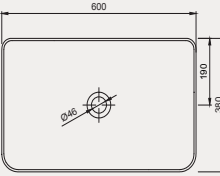

Palet Ade	Kod	Renk	Fiyat ₺
K20	70RL23061	Beyaz	3.765 ₺
K20	70RL23061.30.1.3.01	Parlak Siyah	6.055 ₺
K20	70RL23061.06.1.3.01	Mat Beyaz	6.055 ₺
K20	70RL23061.01.1.3.01	Mat Siyah	6.055 ₺
K20	70RL23061.07.1.3.01	Fildişi	6.055 ₺
K20	70RL23061.04.1.3.01	Vizon	6.055 ₺
K20	70RL23061.03.1.3.01	Somon	6.055 ₺
K20	70RL23061.02.1.3.01	Antrasit	6.055 ₺
K20	70RL23061.08.1.3.01	Yeşil	6.055 ₺
K20	70RL23061.09.1.3.01	Mavi	6.055 ₺
K20	70RL23061.10.1.3.01	Bordo	6.055 ₺
K20	70RL23061.20.1.3.01	Altın	14.580 ₺
K20	70RL23061.21.1.3.01	Platin	14.580 ₺