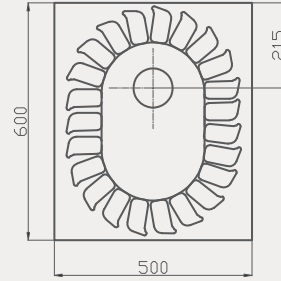

Güneş Tuvalet Taşı | 70TT42001

Palet Adet	Kod	Açıklama	Renk	Fiyat ₺
A36	70TT42001	Tuvalet Taşı	Beyaz	2.700 ₺