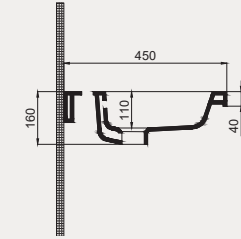

Space Line Dolap Uyumlu Lavabo | 70SP21060

- 60x45 cm
- Batarya delikli
- Su taşma delikli
- Duvara monte edilebilir
- Mobilya ile kullanıma uygun
- Montaj seti dahil değildir

Palet Adet	Kod	Renk	Fiyat ₺
K20	70SP21060	Beyaz	2.960 ₺

Space Line Dolap Uyumlu Lavabo | 70SP21065

- 65x45 cm
- Batarya delikli
- Su taşma delikli
- Duvara monte edilebilir
- Mobilya ile kullanıma uygun
- Montaj seti dahil değildir

Palet Adet	Kod	Renk	Fiyat ₺
K20	70SP21065	Beyaz	3.045 ₺

Space Line Dolap Uyumlu Lavabo | 70SP21080

- 80x45 cm
- Batarya delikli
- Su taşma delikli
- Duvara monte edilebilir
- Mobilya ile kullanıma uygun
- Montaj seti dahil değildir

Palet Adet	Kod	Renk	Fiyat ₺
K12	70SP21080	Beyaz	3.765 ₺