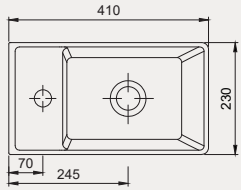

Cross Line Tezgah Üstü Lavabo | 70CL23040

- 41x23 cm
- Batarya delikli
- Su taşma deliksiz
- Duvara monte edilemez
- Mobilya ile kullanıma uygun
- Montaj seti dahil değildir.

Palet Adet	Kod	Renk	Fiyat ₺
K56	70CL23040	Beyaz	1.970 ₺

Cross Line Tezgah Üstü Lavabo | 70CL23050

- 50x38,5 cm
- Batarya delikli
- Su taşma delikli
- Duvara monte edilebilir
- Mobilya ile kullanıma uygun
- Montaj seti dahil değildir

Palet Adet	Kod	Renk	Fiyat ₺
K30	70CL23050	Beyaz	2.450 ₺
K30	70CL23050.30.1.3.01	Parlak Siyah	4.255 ₺
K30	70CL23050.06.1.3.01	Mat Beyaz	4.255 ₺
K30	70CL23050.01.1.3.01	Mat Siyah	4.255 ₺
K30	70CL23050.07.1.3.01	Fildişi	4.255 ₺
K30	70CL23050.04.1.3.01	Vizon	4.255 ₺
K30	70CL23050.03.1.3.01	Somon	4.255 ₺
K30	70CL23050.02.1.3.01	Antrasit	4.255 ₺
K30	70CL23050.08.1.3.01	Yeşil	4.255 ₺
K30	70CL23050.09.1.3.01	Mavi	4.255 ₺
K30	70CL23050.10.1.3.01	Bordo	4.255 ₺
K30	70CL23050.20.1.3.01	Altın	10.485 ₺
K30	70CL23050.21.1.3.01	Platin	10.485 ₺

Cross Line Tezgah Üstü Lavabo | 70CL23055

- 55x45 cm
- Batarya delikli
- Su taşma delikli
- Duvara monte edilebilir
- Mobilya ile kullanıma uygun
- Montaj seti dahil değildir

Palet Adet	Kod	Renk	Fiyat ₺
K24	70CL23055	Beyaz	2.960 ₺
K24	70CL23055.30.1.3.01	Parlak Siyah	5.235 ₺
K24	70CL23055.06.1.3.01	Mat Beyaz	5.235 ₺
K24	70CL23055.01.1.3.01	Mat Siyah	5.235 ₺
K24	70CL23055.07.1.3.01	Fildişi	5.235 ₺
K24	70CL23055.04.1.3.01	Vizon	5.235 ₺
K24	70CL23055.03.1.3.01	Somon	5.235 ₺
K24	70CL23055.02.1.3.01	Antrasit	5.235 ₺
K24	70CL23055.08.1.3.01	Yeşil	5.235 ₺
K24	70CL23055.09.1.3.01	Mavi	5.235 ₺
K24	70CL23055.10.1.3.01	Bordo	5.235 ₺
K24	70CL23055.20.1.3.01	Altın	12.445 ₺
K24	70CL23055.21.1.3.01	Platin	12.445 ₺