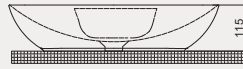

Smooth Line Tezgah Üstü Lavabo | 70SM23052

- 52x40 cm
- Batarya delikli
- Su taşma deliksiz
- Mobilya ile kullanıma uygun

Palet Adet	Kod	Renk	Fiyat ₺
K24	70SM23052	Beyaz	3.765 ₺
K24	70SM23052.30.1.3.01	Parlak Siyah	6.055 ₺
K24	70SM23052.06.1.3.01	Mat Beyaz	6.055 ₺
K24	70SM23052.01.1.3.01	Mat Siyah	6.055 ₺
K24	70SM23052.07.1.3.01	Fildişi	6.055 ₺
K24	70SM23052.04.1.3.01	Vizon	6.055 ₺
K24	70SM23052.03.1.3.01	Somon	6.055 ₺
K24	70SM23052.02.1.3.01	Antrasit	6.055 ₺
K24	70SM23052.08.1.3.01	Yeşil	6.055 ₺
K24	70SM23052.09.1.3.01	Mavi	6.055 ₺
K24	70SM23052.10.1.3.01	Bordo	6.055 ₺
K24	70SM23052.20.1.3.01	Altın	14.580 ₺
K24	70SM23052.21.1.3.01	Platin	14.580 ₺