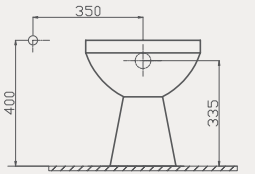

Uyumlu Kapak Özellikleri

30SCA.02.02
SCA PP Yavaş Kapanan Metal
Menteşeli Beyaz Klozet Kapağı

Kapak uyum tablosu için bakınız syf. 85 ►

Arkadan Çıkışlı Tek Klozet | 70TK07002

- 47 cm
- Montaj seti dahil değil
- Klozet kapağı dahil değil