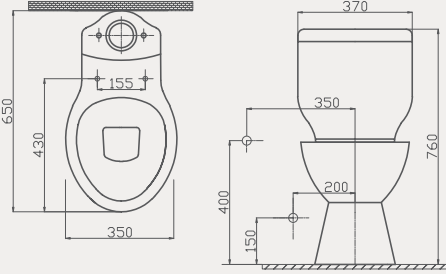

Efekta Alttan Çıkışlı Klozet | 70EF01001

- 65 cm
- Montaj seti dahildir
- Klozet kapağı dahil değildir

Palet Adet	Kod	Açıklama	Renk	Fiyat ₺
A18	70EF01001	Alttan Çıkışlı Klozet	Beyaz	2.505 ₺
A30	70IN60001	Rezervuar	Beyaz	1.420 ₺
K10	30SCA.01.02	Klozet Kapağı	Beyaz	1.900 ₺
K20	42MCS.02	İç Takım		920 ₺
SET (Klozet+Rezervuar+Kapak+İç Takım)				6.745 ₺

Uyumlu Kapak Özellikleri

30SCA.01.02
SCA Duroplast Yavaş Kapanan Metal
Menteşeli Beyaz Klozet Kapağı

Kapak uyum tablosu için bakınız [syf. 85](#) ▶

Efekta Arkadan Çıkışlı Klozet | 70EF01002

- 65 cm
- Montaj seti dahildir
- Klozet kapağı dahil değildir