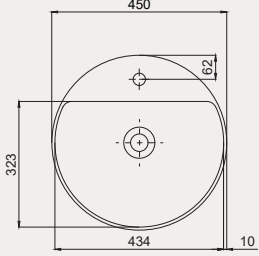

Palet Adet	Kod	Renk	Fiyat ₺
K32	70RO23145	Beyaz	3.450 ₺