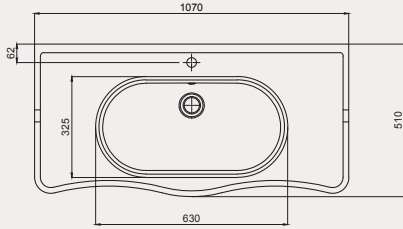

Palet Adet	Kod	Renk	Fiyat ₺
K6	70CR21107	Beyaz	6.560 ₺