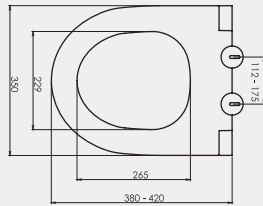

SCS PP | 30SCS.02.02

- SCS PP Yavaş Kapanan Metal Menteşeli Klozet Kapağı

Palet Adet	Kod	Renk	Fiyat ₺
K10	30SCS.02.02	Beyaz	1.400 ₺

SCR Slim Duroplast | 30SCR.03.02

- SCR Slim Duroplast Yavaş Kapanan Metal Menteşeli Klozet Kapağı