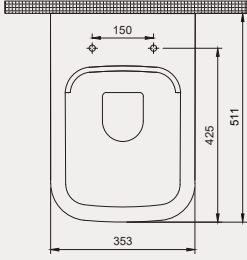

Cross Grand BTW Tek Klozet | 70CG04001

- 51 cm
- Montaj seti dahildir
- Klozet kapağı dahil değildir

Palet Adet	Kod	Açıklama	Renk	Fiyat ₺
K12	70CG04001	BTW Tek Klozet	Beyaz	7.525 ₺
K10	30SCO.03.02	Klozet Kapağı	Beyaz	2.100 ₺
SET (2 parça)				9.625 ₺

Uyumlu Kapak Özelliği

30SCO.03.02
SCO Slim Duroplast Yavaş Kapanan
Metal Menteşeli Klozet Kapağı

Kapak uyum tablosu için bakınız syf. 80 ▶

Cross Grand BTW Bide | 70CG13001

- 51 cm
- Batarya delikli
- Su taşma delikli
- Montaj seti dahildir

Palet Adet	Kod	Renk	Fiyat ₺
K12	70CG13001	Beyaz	7.525 ₺