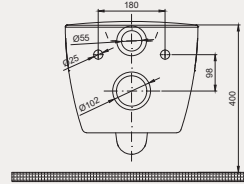

Uyumlu Kapak Özellikleri

30SCD.01.02
SCD Duroplast Yavaş Kapanan Metal
Menteşeli Beyaz Klozet Kapağı

Kapak uyum tablosu için bakınız [syf. 80](#) ▶

Deep Asma Klozet | 70DE02001

- 52 cm
- Montaj seti dahil değildir
- Klozet kapağı dahil değildir