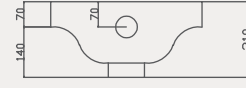

Slim Tuvalet Taşı | 70TT43001

Palet Adet	Kod	Açıklama	Renk	Fiyat ₺
A28	70TT43001	Tuvalet Taşı	Beyaz	2.030 ₺