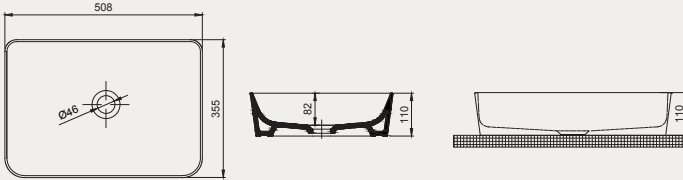

Palet Ade	Kod	Renk	Fiyat ₺
	70RL23050	Beyaz	3.605 ₺
K30	70RL23050.30.2.3.01	Parlak Siyah	5.740 ₺
K30	70RL23050.06.2.3.01	Mat Beyaz	5.740 ₺
K30	70RL23050.01.2.3.01	Mat Siyah	5.740 ₺
K30	70RL23050.07.2.3.01	Fildişi	5.740 ₺
K30	70RL23050.04.2.3.01	Vizon	5.740 ₺
K30	70RL23050.03.2.3.01	Somon	5.740 ₺
K30	70RL23050.02.2.3.01	Antrasit	5.740 ₺
K30	70RL23050.08.1.3.01	Yeşil	5.740 ₺
K30	70RL23050.09.1.3.01	Mavi	5.740 ₺
K30	70RL23050.10.1.3.01	Bordo	5.740 ₺
K30	70RL23050.20.2.3.01	Altın	13.755 ₺
K30	70RL23050.21.2.3.01	Platin	13.755 ₺