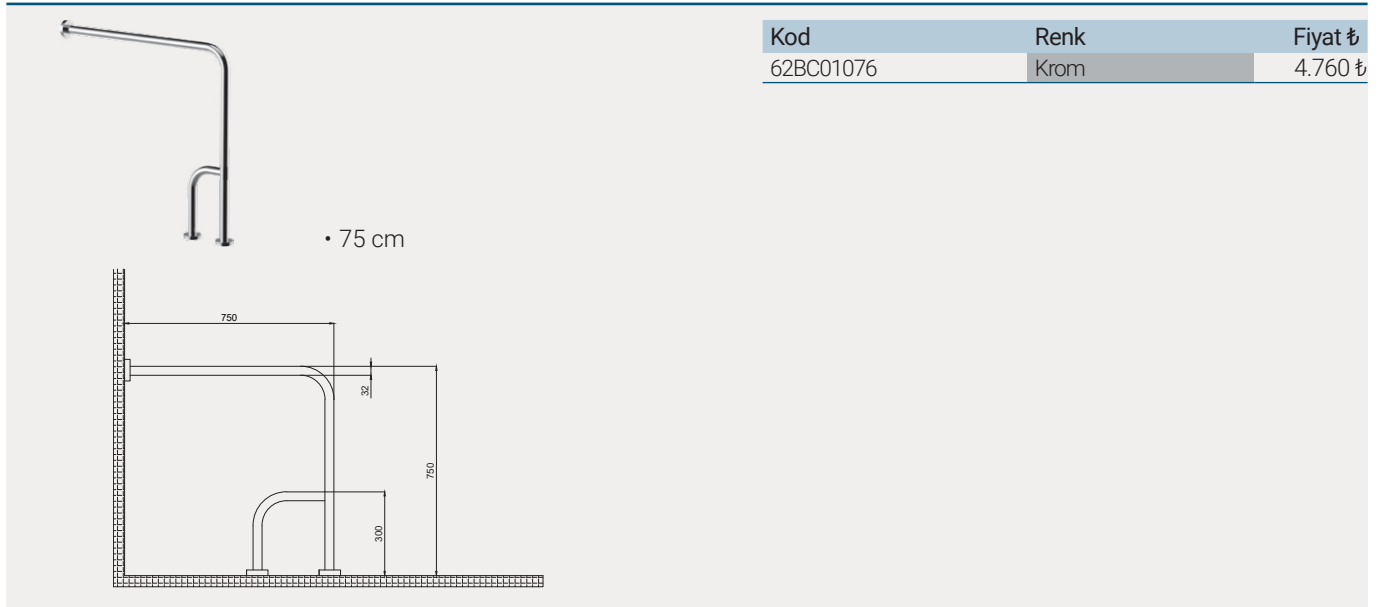

Care + Yerden Duvara Döner Ayak | 62BC01076