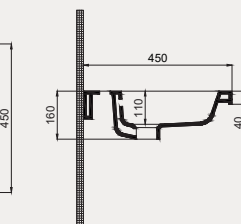

Space Line Dolap Uyumlu Lavabo | 70SP21060

- 60x45 cm
- Batarya delikli
- Su taşma delikli
- Duvara monte edilebilir
- Mobilya ile kullanıma uygun
- Montaj seti dahil değildir

Palet Adet	Kod	Renk	Fiyat ₺
K20	70SP21060	Beyaz	2.960 ₺

Space Line Dolap Uyumlu Lavabo | 70SP21065

- 65x45 cm
- Batarya delikli
- Su taşma delikli
- Duvara monte edilebilir
- Mobilya ile kullanıma uygun
- Montaj seti dahil değildir

Palet Adet	Kod	Renk	Fiyat ₺
K20	70SP21065	Beyaz	3.045 ₺

Space Line Dolap Uyumlu Lavabo | 70SP21080

- 80x45 cm
- Batarya delikli
- Su taşma delikli
- Duvara monte edilebilir
- Mobilya ile kullanıma uygun
- Montaj seti dahil değildir

Palet Adet	Kod	Renk	Fiyat ₺
K12	70SP21080	Beyaz	3.765 ₺