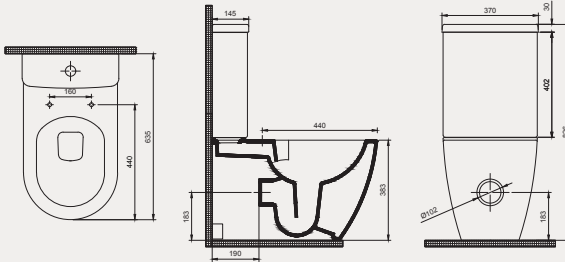

- 63 cm
- Montaj seti dahildir
- Klozet kapağı dahil değildir

Uyumlu Kapak Özellikleri

30SCD.01.02
SCD Duroplast Yavaş Kapanan Metal
Menteşeli Beyaz Klozet Kapağı

Kapak uyum tablosu için bakınız [syf. 80](#) ▶