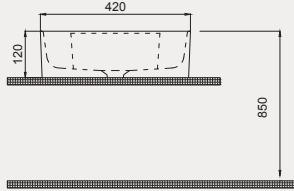

Palet Adet	Kod	Renk	Fiyat ₺
K32	70RO23142	Beyaz	3.450 ₺
K32	70RO23142.30.1.3.01	Parlak Siyah	5.565 ₺
K32	70RO23142.06.1.3.01	Mat Beyaz	5.565 ₺
K32	70RO23142.01.1.3.01	Mat Siyah	5.565 ₺
K32	70RO23142.07.1.3.01	Fildişi	5.565 ₺
K32	70RO23142.04.1.3.01	Vizon	5.565 ₺
K32	70RO23142.03.1.3.01	Somon	5.565 ₺
K32	70RO23142.02.1.3.01	Antrasit	5.565 ₺
K32	70RO23142.08.1.3.01	Yeşil	5.565 ₺
K32	70RO23142.09.1.3.01	Mavi	5.565 ₺
K32	70RO23142.10.1.3.01	Bordo	5.565 ₺
K32	70RO23142.20.1.3.01	Altın	13.425 ₺
K32	70RO23142.21.1.3.01	Platin	13.425 ₺