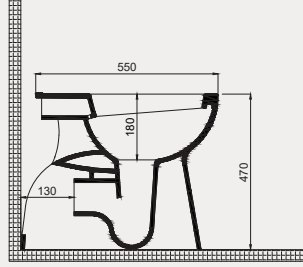

Uyumlu Kapak Özellikleri

30SCA.01.02
SCA Duroplast Yavaş Kapanan Metal
Menteşeli Beyaz Klozet Kapağı

Kapak uyum tablosu için bakınız [syf. 80](#) ▶

Care + Yerden Tek Klozet | 70SD07001

• 55 cm

Palet Adet	Kod	Açıklama	Renk	Fiyat ₺
K6	70SD07001	Duvara Sıfır Klozet	Beyaz	6.055 ₺
K10	30SCL.01.02	Klozet Kapağı	Beyaz	1.900 ₺
SET (2 parça)				7.955 ₺