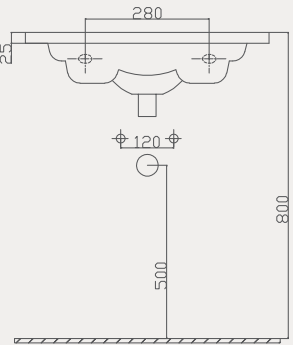

Thin Lavabo | 70TH21060

- 60x45 cm
- Batarya delikli
- Su taşma delikli
- Mobilya ile kullanıma uygun
- Montaj seti dahil değildir