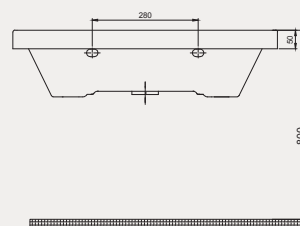

Palet Adet	Kod	Açıklama	Renk	Fiyat ₺
K12	70NL21070	Dolap Uyumlu Lavabo	Beyaz	3.590 ₺