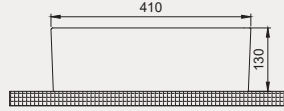

Cross Line Tezgah Üstü Lavabo | 70CL23040

- 41x23 cm
- Batarya delikli
- Su taşma deliksiz
- Duvara monte edilemez
- Mobilya ile kullanıma uygun
- Montaj seti dahil değildir.

Palet Adet	Kod	Renk	Fiyat ₺
K56	70CL23040	Beyaz	1.970 ₺

Cross Line Tezgah Üstü Lavabo | 70CL23050

- 50x38,5 cm
- Batarya delikli
- Su taşma delikli
- Duvara monte edilebilir
- Mobilya ile kullanıma uygun
- Montaj seti dahil değildir

Palet Adet	Kod	Renk	Fiyat ₺
K30	70CL23050	Beyaz	2.450 ₺
K30	70CL23050.30.1.3.01	Parlak Siyah	4.255 ₺
K30	70CL23050.06.1.3.01	Mat Beyaz	4.255 ₺
K30	70CL23050.01.1.3.01	Mat Siyah	4.255 ₺
K30	70CL23050.07.1.3.01	Fildişi	4.255 ₺
K30	70CL23050.04.1.3.01	Vizon	4.255 ₺
K30	70CL23050.03.1.3.01	Somon	4.255 ₺
K30	70CL23050.02.1.3.01	Antrasit	4.255 ₺
K30	70CL23050.08.1.3.01	Yeşil	4.255 ₺
K30	70CL23050.09.1.3.01	Mavi	4.255 ₺
K30	70CL23050.10.1.3.01	Bordo	4.255 ₺
K30	70CL23050.20.1.3.01	Altın	10.485 ₺
K30	70CL23050.21.1.3.01	Platin	10.485 ₺

Cross Line Tezgah Üstü Lavabo | 70CL23055

- 55x45 cm
- Batarya delikli
- Su taşma delikli
- Duvara monte edilebilir
- Mobilya ile kullanıma uygun
- Montaj seti dahil değildir

Palet Adet	Kod	Renk	Fiyat ₺
K24	70CL23055	Beyaz	2.960 ₺
K24	70CL23055.30.1.3.01	Parlak Siyah	5.235 ₺
K24	70CL23055.06.1.3.01	Mat Beyaz	5.235 ₺
K24	70CL23055.01.1.3.01	Mat Siyah	5.235 ₺
K24	70CL23055.07.1.3.01	Fildişi	5.235 ₺
K24	70CL23055.04.1.3.01	Vizon	5.235 ₺
K24	70CL23055.03.1.3.01	Somon	5.235 ₺
K24	70CL23055.02.1.3.01	Antrasit	5.235 ₺
K24	70CL23055.08.1.3.01	Yeşil	5.235 ₺
K24	70CL23055.09.1.3.01	Mavi	5.235 ₺
K24	70CL23055.10.1.3.01	Bordo	5.235 ₺
K24	70CL23055.20.1.3.01	Altın	12.445 ₺
K24	70CL23055.21.1.3.01	Platin	12.445 ₺