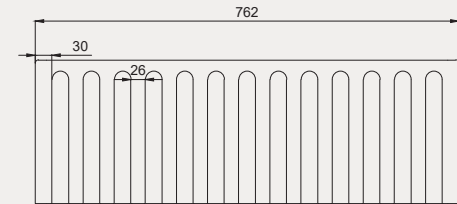

Single Amerikan Eviye | 70KS90030

- 76x46 cm
- Batarya deliksiz
- Su taşma deliksiz
- Mobilya ile kullanıma uygun
- Aksesuarları fiyata dahil değildir

Palet Adet	Kod	Açıklama	Renk	Fiyat ₺
A8	70KS90030	Amerikan Eviye	Beyaz	8.750 ₺
A8	60KS70000	Tel Izgara	Krom	3.500 ₺
A8	56BC01000	Eviye Sifonu	Krom	1.050 ₺
A8	60KS70001	Kesme Tahtası		3.150 ₺
SET (4 parça)				16.450 ₺