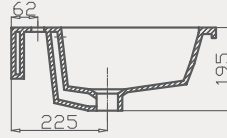

Palet Adet	Kod	Açıklama	Renk	Fiyat ₺
K20	70TH21055	Lavabo	Beyaz	2.030 ₺