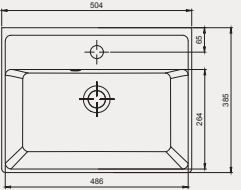

Cross Line Tezgah Üstü Lavabo | 70CL23040

- 41x23 cm
- Batarya delikli
- Su taşma deliksiz
- Duvara monte edilemez
- Mobilya ile kullanıma uygun
- Montaj seti dahil değildir.

Palet Adet	Kod	Renk	Fiyat ₺
K56	70CL23040	Beyaz	1.970 ₺

Cross Line Tezgah Üstü Lavabo | 70CL23050

- 50x38,5 cm
- Batarya delikli
- Su taşma delikli
- Duvara monte edilebilir
- Mobilya ile kullanıma uygun
- Montaj seti dahil değildir

Palet Adet	Kod	Renk	Fiyat ₺
K30	70CL23050	Beyaz	2.450 ₺
K30	70CL23050.30.1.3.01	Parlak Siyah	4.255 ₺
K30	70CL23050.06.1.3.01	Mat Beyaz	4.255 ₺
K30	70CL23050.01.1.3.01	Mat Siyah	4.255 ₺
K30	70CL23050.07.1.3.01	Fildişi	4.255 ₺
K30	70CL23050.04.1.3.01	Vizon	4.255 ₺
K30	70CL23050.03.1.3.01	Somon	4.255 ₺
K30	70CL23050.02.1.3.01	Antrasit	4.255 ₺
K30	70CL23050.08.1.3.01	Yeşil	4.255 ₺
K30	70CL23050.09.1.3.01	Mavi	4.255 ₺
K30	70CL23050.10.1.3.01	Bordo	4.255 ₺
K30	70CL23050.20.1.3.01	Altın	10.485 ₺
K30	70CL23050.21.1.3.01	Platin	10.485 ₺

Cross Line Tezgah Üstü Lavabo | 70CL23055

- 55x45 cm
- Batarya delikli
- Su taşma delikli
- Duvara monte edilebilir
- Mobilya ile kullanıma uygun
- Montaj seti dahil değildir

Palet Adet	Kod	Renk	Fiyat ₺
K24	70CL23055	Beyaz	2.960 ₺
K24	70CL23055.30.1.3.01	Parlak Siyah	5.235 ₺
K24	70CL23055.06.1.3.01	Mat Beyaz	5.235 ₺
K24	70CL23055.01.1.3.01	Mat Siyah	5.235 ₺
K24	70CL23055.07.1.3.01	Fildişi	5.235 ₺
K24	70CL23055.04.1.3.01	Vizon	5.235 ₺
K24	70CL23055.03.1.3.01	Somon	5.235 ₺
K24	70CL23055.02.1.3.01	Antrasit	5.235 ₺
K24	70CL23055.08.1.3.01	Yeşil	5.235 ₺
K24	70CL23055.09.1.3.01	Mavi	5.235 ₺
K24	70CL23055.10.1.3.01	Bordo	5.235 ₺
K24	70CL23055.20.1.3.01	Altın	12.445 ₺
K24	70CL23055.21.1.3.01	Platin	12.445 ₺