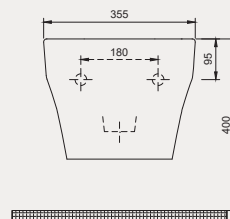

Palet Adet	Kod	Renk	Fiyat ₺
K12	70CG12002	Beyaz	7.525 ₺