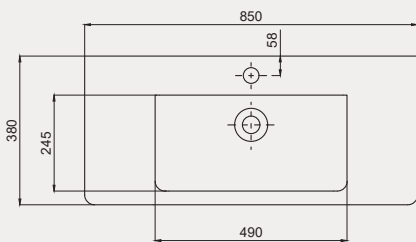

Space Line - S Dolap Uyumlu Lavabo | 70SP21085

- 85x38 cm
- Batarya delikli
- Su taşma deliksiz
- Duvara monte edilebilir
- Mobilya ile kullanıma uygun
- Montaj seti dahil değildir

Palet Adet	Kod	Renk	Fiyat ₺
K12	70SP21085	Beyaz	3.765 ₺