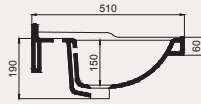

Palet Adet	Kod	Renk	Fiyat ₺
K6	70CR21107	Beyaz	6.560 ₺