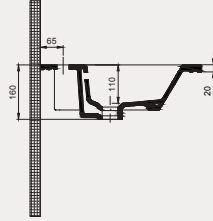

Palet Adet	Kod	Renk	Fiyat ₺
K20	70AQ21060	Beyaz	3.765 ₺
K20	70AQ21060.01.1.3.01	Mat Siyah	6.545 ₺
K20	70AQ21060.07.1.3.01	Fildişi	6.545 ₺
K20	70AQ21060.04.1.3.01	Vizon	6.545 ₺