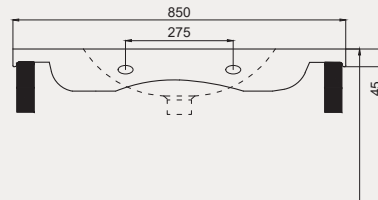

Space Line - S Dolap Uyumlu Lavabo | 70SP21055

- 55x38 cm
- Batarya delikli
- Su taşma deliksiz
- Duvara monte edilebilir
- Mobilya ile kullanıma uygun
- Montaj seti dahil değildir

Palet Adet	Kod	Renk	Fiyat ₺
K20	70SP21055	Beyaz	2.295 ₺

Space Line - S Dolap Uyumlu Lavabo | 70SP21165

- 65x38 cm
- Batarya delikli
- Su taşma deliksiz
- Duvara monte edilebilir
- Mobilya ile kullanıma uygun
- Montaj seti dahil değildir

Palet Adet	Kod	Renk	Fiyat ₺
K20	70SP21165	Beyaz	3.150 ₺

Space Line - S Dolap Uyumlu Lavabo | 70SP21085

- 85x38 cm
- Batarya delikli
- Su taşma deliksiz
- Duvara monte edilebilir
- Mobilya ile kullanıma uygun
- Montaj seti dahil değildir

Palet Adet	Kod	Renk	Fiyat ₺
K12	70SP21085	Beyaz	3.765 ₺