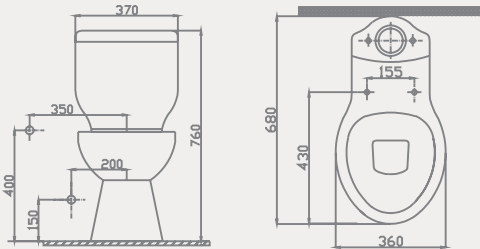

Uyumlu Kapak Özellikleri

30SCA.01.02
SCA Duroplast Yavaş Kapanan Metal
Menteşeli Beyaz Klozet Kapağı

Kapak uyum tablosu için bakınız [syf. 85](#) ▶

Efekta Arkadan Çıkışlı Klozet | 70EF01002

- 65 cm
- Montaj seti dahildir
- Klozet kapağı dahil değildir