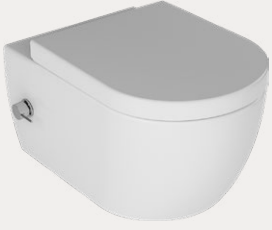

Deep Rimless Asma Klozet Entegre Bataryalı | 70DE03054

- 54 cm
- Çift ya da tek su girişli
- Q Rimless
- Montaj seti dahildir
- Klozet kapağı dahil değildir

Palet Adet	Kod	Açıklama	Renk	Fiyat ₺
K12	70DE03054.00.4.3.02	Asma Klozet çift su girişli	Beyaz	9.170 ₺
K10	30SCD.01.02	Klozet Kapağı	Beyaz	1.960 ₺
SET (Klozet+Kapak)				11.130 ₺
K12	70DE03054.01.4.3.02	Asma Klozet çift su girişli	Mat Siyah	15.750 ₺
K10	30SCD.01.02.06	Klozet Kapağı	Mat Siyah	3.440 ₺
SET (Klozet+Kapak)				19.190 ₺
K12	70DE03054.00.4.3.01	Asma Klozet tek su girişli	Beyaz	9.170 ₺
K10	30SCD.01.02	Klozet Kapağı	Beyaz	1.960 ₺
SET (Klozet+Kapak)				11.130 ₺
K12	70DE03054.01.4.3.01	Asma Klozet tek su girişli	Mat Siyah	15.750 ₺
K10	30SCD.01.02.06	Klozet Kapağı	Mat Siyah	3.440 ₺
SET (Klozet+Kapak)				19.190 ₺

Uyumlu Kapak Özellikleri

30SCD.01.02
SCD Duroplast Yavaş Kapanan Metal
Menteşeli Beyaz Klozet Kapağı QEF

Kapak uyum tablosu için bakınız [syf. 80](#) ►