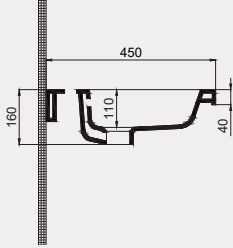

Space Line Dolap Uyumlu Lavabo | 70SP21060

- 60x45 cm
- Batarya delikli
- Su taşma delikli
- Duvara monte edilebilir
- Mobilya ile kullanıma uygun
- Montaj seti dahil değildir

Palet Adet	Kod	Renk	Fiyat ₺
K20	70SP21060	Beyaz	2.960 ₺

Space Line Dolap Uyumlu Lavabo | 70SP21065

- 65x45 cm
- Batarya delikli
- Su taşma delikli
- Duvara monte edilebilir
- Mobilya ile kullanıma uygun
- Montaj seti dahil değildir

Palet Adet	Kod	Renk	Fiyat ₺
K20	70SP21065	Beyaz	3.045 ₺

Space Line Dolap Uyumlu Lavabo | 70SP21080

- 80x45 cm
- Batarya delikli
- Su taşma delikli
- Duvara monte edilebilir
- Mobilya ile kullanıma uygun
- Montaj seti dahil değildir

Palet Adet	Kod	Renk	Fiyat ₺
K12	70SP21080	Beyaz	3.765 ₺