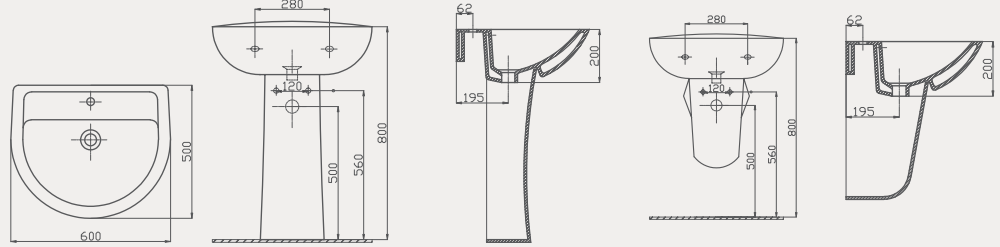

- 60x50 cm
- Batarya delikli
- Su taşma delikli
- Mobilya ile kullanıma uygun değil
- Montaj seti dahil değildir

Palet Adet	Kod	Açıklama	Renk	Fiyat ₺
A22	70SF20060	Lavabo	Beyaz	1.805 ₺
A32	70IN30002	Tam Ayak	Beyaz	1.190 ₺
A32	70IN31001	Yarım Ayak	Beyaz	1.315 ₺
SET (Lavabo + Tam ayak)				2.995 ₺
SET (Lavabo + Yarım Ayak)				3.120 ₺