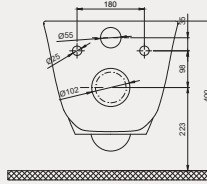

Palet Adet	Kod	Açıklama	Renk	Fiyat ₺
K12	70C003052	Asma Klozet	Beyaz	5.900 ₺
K10	30SCR.03.02	Klozet Kapağı	Beyaz	1.900 ₺
SET (2 parça)				7.800 ₺

Uyumlu Kapak Özelliği

30SCR.03.02
SCR Slim Duroplast Yavaş Kapanan
Metal Menteşeli Beyaz Klozet Kapağı

Kapak uyum tablosu için bakınız syf. 80 ►