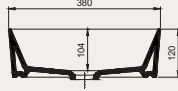

Smooth Line Tezgah Üstü Lavabo | 70SM23255

- 55x38 cm
- Batarya deliksiz
- Su taşma deliksiz
- Mobilya kullanımına uygun

YENİ

Palet Adet	Kod	Renk	Fiyat ₺
	70SM23255	Beyaz	3.605 ₺
	70SM23255.01.1.3.01	Mat Siyah	6.590 ₺
	70SM23255.04.1.3.01	Vizon	6.590 ₺
	70SM23255.02.1.3.01	Antrasit	6.590 ₺

Smooth Line Gömme Tezgah Üstü Lavabo | 70SM27062

- 62x40 cm
- Batarya delikli
- Su taşma deliksiz

YENİ

Palet Adet	Kod	Renk	Fiyat ₺
	70SM27062	Beyaz	3.940 ₺