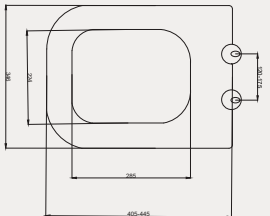

• SCO Slim PP Yavaş Kapanan Metal Monteşeli Klozet Kapağı