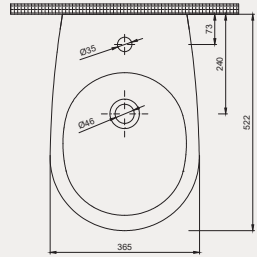

Palet Adet	Kod	Renk	Fiyat ₺
K12	70C012001	Beyaz	6.210 ₺