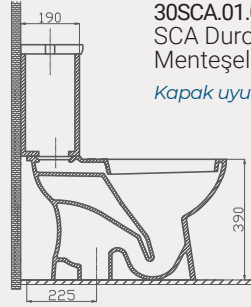

Palet Adet	Kod	Açıklama	Renk	Fiyat ₺
A18	70EF01001	Alttan Çıkışlı Klozet	Beyaz	2.505 ₺
A30	70IN60001	Rezervuar	Beyaz	1.420 ₺
K10	30SCA.01.02	Klozet Kapağı	Beyaz	1.900 ₺
K20	42MCS.02	İç Takım		920 ₺
SET (Klozet+Rezervuar+Kapak+İç Takım)				6.745 ₺

Uyumlu Kapak Özellikleri

30SCA.01.02
SCA Duroplast Yavaş Kapanan Metal
Menteşeli Beyaz Klozet Kapağı

Kapak uyum tablosu için bakınız [syf. 85](#) ▶