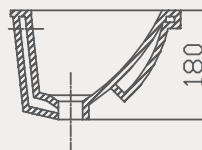

Oval Proje Lavabo | 70TK22036

- 28 x 36 cm
- Batarya delikli

Palet Adet	Kod	Açıklama	Renk	Fiyat ₺
A54	70TK22036	Lavabo	Beyaz	1.050 ₺

Oval Proje Lavabo | 70TK22036

- 28x36 cm
- Batarya deliksiz

Palet Adet	Kod	Açıklama	Renk	Fiyat ₺
A54	70TK22036	Lavabo	Beyaz	1.050 ₺