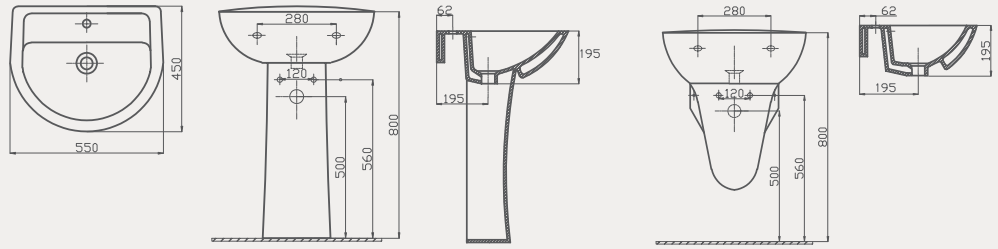

- 55x45 cm
- Batarya delikli
- Su taşma delikli
- Mobilya ile kullanıma uygun değil
- Montaj seti dahil değildir

Palet Adet	Kod	Açıklama	Renk	Fiyat ₺
A32	70SF20055	Lavabo	Beyaz	1.635 ₺
A32	70IN30002	Tam Ayak	Beyaz	1.190 ₺
A32	70IN31001	Yarım Ayak	Beyaz	1.315 ₺
SET (Lavabo + Tam ayak)				2.825 ₺
SET (Lavabo + Yarım Ayak)				2.950 ₺