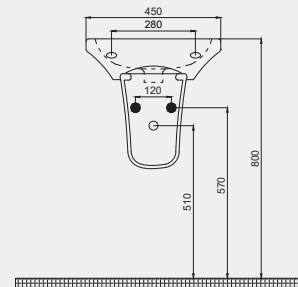

Gideros Lavabo | 70TE20060

- 60x50 cm
- Batarya delikli
- Su taşma delikli
- Duvara monte edilebilir
- Mobilya ile kullanıma uygun değil
- Montaj seti dahil değildir

Palet Adet	Kod	Açıklama	Renk	Fiyat ₺
A28	70TE20060	Lavabo	Beyaz	2.295 ₺
A32	70TE30002	Tam Ayak	Beyaz	1.610 ₺
A33	70TE31002	Yarım Büyük Ayak	Beyaz	1.610 ₺
SET (Lavabo + Tam ayak)				3.905 ₺
SET (Lavabo + Yarım Büyük Ayak)				3.905 ₺

Gideros Lavabo | 70TE20055

- 55x45 cm
- Batarya delikli
- Su taşma delikli
- Duvara monte edilebilir
- Mobilya ile kullanıma uygun değil
- Montaj seti dahil değildir

Palet Adet	Kod	Açıklama	Renk	Fiyat ₺
A32	70TE20055	Lavabo	Beyaz	2.135 ₺
A32	70TE30002	Tam Ayak	Beyaz	1.610 ₺
A60	70TE31001	Yarım Küçük Ayak	Beyaz	1.575 ₺
SET (Lavabo + Tam ayak)				3.745 ₺
SET (Lavabo + Yarım Küçük Ayak)				3.710 ₺

Gideros Lavabo | 70TE20045

- 45x35 cm
- Batarya delikli
- Su taşma delikli
- Duvara monte edilebilir
- Mobilya ile kullanıma uygun değil
- Montaj seti dahil değildir

Palet Adet	Kod	Açıklama	Renk	Fiyat ₺
A48	70TE20045	Lavabo	Beyaz	1.635 ₺
A60	70TE31001	Yarım Küçük Ayak	Beyaz	1.575 ₺
SET (Lavabo + Yarım Küçük Ayak)				3.210 ₺