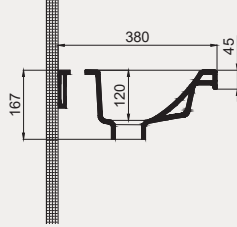

Space Line - S Dolap Uyumlu Lavabo | 70SP21055

- 55x38 cm
- Batarya delikli
- Su taşma deliksiz
- Duvara monte edilebilir
- Mobilya ile kullanıma uygun
- Montaj seti dahil değildir

Palet Adet	Kod	Renk	Fiyat ₺
K20	70SP21055	Beyaz	2.295 ₺

Space Line - S Dolap Uyumlu Lavabo | 70SP21165

- 65x38 cm
- Batarya delikli
- Su taşma deliksiz
- Duvara monte edilebilir
- Mobilya ile kullanıma uygun
- Montaj seti dahil değildir

Palet Adet	Kod	Renk	Fiyat ₺
K20	70SP21165	Beyaz	3.150 ₺

Space Line - S Dolap Uyumlu Lavabo | 70SP21085

- 85x38 cm
- Batarya delikli
- Su taşma deliksiz
- Duvara monte edilebilir
- Mobilya ile kullanıma uygun
- Montaj seti dahil değildir

Palet Adet	Kod	Renk	Fiyat ₺
K12	70SP21085	Beyaz	3.765 ₺