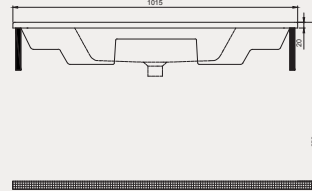

Aquasol Line Dolap Uyumlu Lavabo | 70AQ21100

- 100x46 cm
- Batarya delikli
- Su taşma delikli
- Mobilya ile kullanıma uygun
- Duvara monte edilebilir
- Montaj seti dahil değildir

Palet Adet	Kod	Renk	Fiyat ₺
K12	70AQ21100	Beyaz	5.900 ₺
K12	70AQ21100.01.1.3.01	Mat Siyah	9.430 ₺
K12	70AQ21100.07.1.3.01	Fildişi	9.430 ₺
K12	70AQ21100.04.1.3.01	Vizon	9.430 ₺

Aquasol Line Çift Hazneli Dolap Uyumlu Lavabo | 70AQ24120

- 120x46 cm
- Batarya delikli
- Su taşma delikli
- Mobilya ile kullanıma uygun
- Duvara monte edilebilir
- Montaj seti dahil değildir

Palet Adet	Kod	Renk	Fiyat ₺
K12	70AQ24120	Beyaz	10.800 ₺