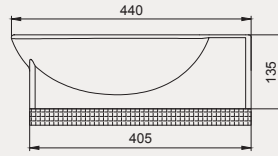

Slim Tezgah Üstü Lavabo | 70TK23146

- 28 x 44 cm
- Batarya delikli
- Su taşma delikli
- Mobilya ile kullanıma uygun
- Montaj seti dahil değildir

Palet Adet	Kod	Açıklama	Renk	Fiyat ₺
K42	70TK23146	Lavabo	Beyaz	1.650 ₺

Slim Dolap Uyumlu Lavabo | 70TK21045

- 25x45 cm
- Batarya delikli
- Su taşma delikli
- Mobilya ile kullanıma uygun
- Montaj seti dahil değildir

Palet Adet	Kod	Açıklama	Renk	Fiyat ₺
K56	70TK21045	Lavabo	Beyaz	1.450 ₺

PİSUVAR

Pisuar | 70PS54001

Palet Adet	Kod	Açıklama	Renk	Fiyat ₺
A32	70PS54001	Pisuar	Beyaz	2.000 ₺