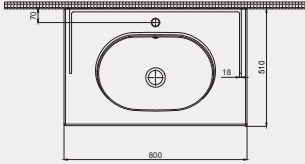

North Hill Dolap Uyumlu Lavabo | 70NH21080

- 80x51 cm
- Batarya delikli
- Su taşma deliksiz
- Duvara monte edilebilir
- Mobilya ile kullanıma uygun
- Montaj seti dahil değildir

Palet Adet	Kod	Renk	Fiyat ₺
K12	70NH21080	Beyaz	5.075 ₺