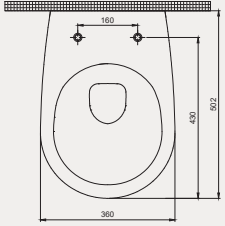

Palet Adet	Kod	Açıklama	Renk	Fiyat ₺
K12	70C003052	Asma Klozet	Beyaz	5.900 ₺
K10	30SCR.03.02	Klozet Kapağı	Beyaz	1.900 ₺
SET (2 parça)				7.800 ₺

Uyumlu Kapak Özelliği

30SCR.03.02
SCR Slim Duroplast Yavaş Kapanan
Metal Menteşeli Beyaz Klozet Kapağı

Kapak uyum tablosu için bakınız syf. 80 ►