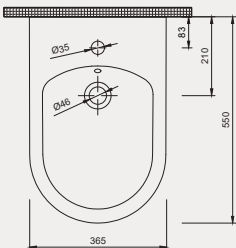

Uyumlu Kapak Özellikleri

30SCD.01.02
SCD Duroplast Yavaş Kapanan Metal
Menteşeli Beyaz Klozet Kapağı QEF

Kapak uyum tablosu için bakınız [syf. 80](#) ►

Deep Asma Bide | 70DE12002

- 54 cm
- Batarya delikli
- Su taşma delikli
- Montaj seti dahildir