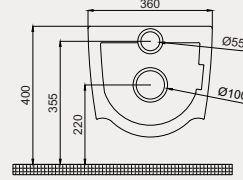

Palet Adet	Kod	Açıklama	Renk	Fiyat ₺
K12	70DE03052	Asma Klozet	Beyaz	4.750 ₺
K10	30SCD.01.02	Klozet Kapağı	Beyaz	1.960 ₺
SET (Klozet+Kapak)				6.710 ₺

Uyumlu Kapak Özellikleri

30SCD.01.02
SCD Duroplast Yavaş Kapanan Metal
Menteşeli Beyaz Klozet Kapağı

Kapak uyum tablosu için bakınız [syf. 80](#) ▶