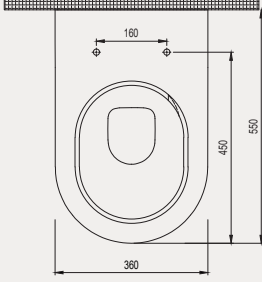

YENİ

- 54 cm
- Q Rimless
- Montaj seti dahil değildir
- Klozet kapağı dahil değildir.

Palet Adet	Kod	Açıklama	Renk	Fiyat ₺
K12	70DE03154	Asma Klozet	Beyaz	7.200 ₺
K10	30SCD.01.02	Klozet Kapağı	Beyaz	1.960 ₺
SET (Klozet+Kapak)				9.160 ₺

Uyumlu Kapak Özellikleri

30SCD.01.02
SCD Duroplast Yavaş Kapanan Metal
Menteşeli Beyaz Klozet Kapağı

Kapak uyum tablosu için bakınız [syf. 80](#) ▶