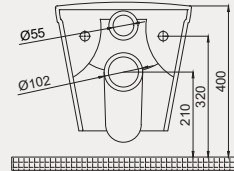

Uyumlu Kapak Özellikleri

30SCD.01.02
SCD Duroplast Yavaş Kapanan Metal
Menteşeli Beyaz Klozet Kapağı

Kapak uyum tablosu için bakınız [syf. 80](#) ▶