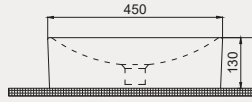

Palet Adet	Kod	Renk	Fiyat ₺
K32	70RO23145	Beyaz	3.450 ₺