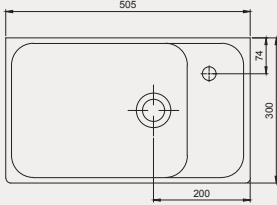

YENİ

Palet Adet	Kod	Renk	Fiyat ₺
	70PL21050	Beyaz	2.295 ₺