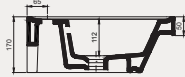

Palet Adet	Kod	Açıklama	Renk	Fiyat ₺
K12	70NL21090	Dolap Uyumlu Lavabo	Beyaz	4.855 ₺