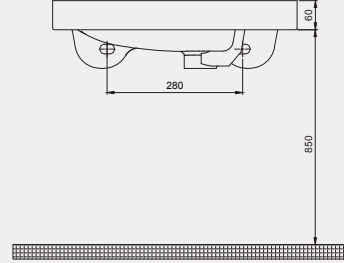

YENİ

Palet Adet	Kod	Renk	Fiyat ₺
	70PL21050	Beyaz	2.295 ₺