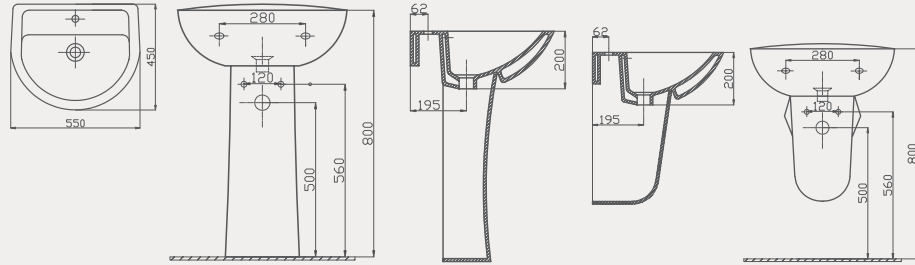

- 55x45 cm
- Batarya delikli
- Su taşma delikli
- Mobilya ile kullanıma uygun değil
- Montaj seti dahil değildir

Palet Adet	Kod	Açıklama	Renk	Fiyat ₺
A32	70SF20055	Lavabo	Beyaz	1.635 ₺
A32	70IN30002	Tam Ayak	Beyaz	1.190 ₺
A32	70IN31001	Yarım Ayak	Beyaz	1.315 ₺
SET (Lavabo + Tam ayak)				2.825 ₺
SET (Lavabo + Yarım Ayak)				2.950 ₺