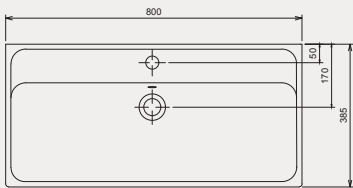

YENİ

Palet Adet	Kod	Renk	Fiyat ₺
	70PL21080	Beyaz	3.650 ₺