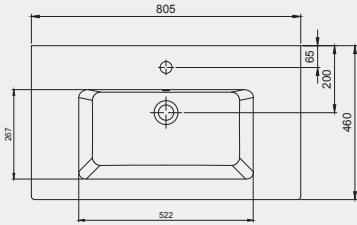

Palet Adet	Kod	Renk	Fiyat ₺
K12	70AQ21080	Beyaz	4.420 ₺
K12	70AQ21080.01.1.3.01	Mat Siyah	7.035 ₺
K12	70AQ21080.07.1.3.01	Fildişi	7.035 ₺
K12	70AQ21080.04.1.3.01	Vizon	7.035 ₺