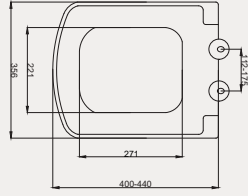

Palet Adet	Kod	Renk	Fiyat ₺
K10	30SCS.01.02	Beyaz	2.000 ₺
K10	30SCS.01.02.05	Parlak Siyah	3.535 ₺
K10	30SCS.01.02.06	Mat Siyah	3.535 ₺
K10	30SCS.01.02.04	Antrasit	3.535 ₺