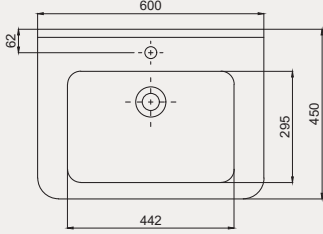

Space Line Dolap Uyumlu Lavabo | 70SP21060

- 60x45 cm
- Batarya delikli
- Su taşma delikli
- Duvara monte edilebilir
- Mobilya ile kullanıma uygun
- Montaj seti dahil değildir

Palet Adet	Kod	Renk	Fiyat ₺
K20	70SP21060	Beyaz	2.960 ₺

Space Line Dolap Uyumlu Lavabo | 70SP21065

- 65x45 cm
- Batarya delikli
- Su taşma delikli
- Duvara monte edilebilir
- Mobilya ile kullanıma uygun
- Montaj seti dahil değildir

Palet Adet	Kod	Renk	Fiyat ₺
K20	70SP21065	Beyaz	3.045 ₺

Space Line Dolap Uyumlu Lavabo | 70SP21080

- 80x45 cm
- Batarya delikli
- Su taşma delikli
- Duvara monte edilebilir
- Mobilya ile kullanıma uygun
- Montaj seti dahil değildir

Palet Adet	Kod	Renk	Fiyat ₺
K12	70SP21080	Beyaz	3.765 ₺