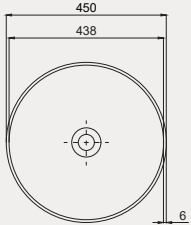

Palet Adet	Kod	Renk	Fiyat ₺
K32	70R023045	Beyaz	3.275 ₺