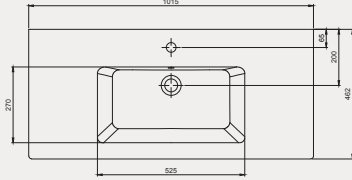

Aquasol Line Dolap Uyumlu Lavabo | 70AQ21100

- 100x46 cm
- Batarya delikli
- Su taşma delikli
- Mobilya ile kullanıma uygun
- Duvara monte edilebilir
- Montaj seti dahil değildir

Palet Adet	Kod	Renk	Fiyat ₺
K12	70AQ21100	Beyaz	5.900 ₺
K12	70AQ21100.01.1.3.01	Mat Siyah	9.430 ₺
K12	70AQ21100.07.1.3.01	Fildişi	9.430 ₺
K12	70AQ21100.04.1.3.01	Vizon	9.430 ₺

Aquasol Line Çift Hazneli Dolap Uyumlu Lavabo | 70AQ24120

- 120x46 cm
- Batarya delikli
- Su taşma delikli
- Mobilya ile kullanıma uygun
- Duvara monte edilebilir
- Montaj seti dahil değildir

Palet Adet	Kod	Renk	Fiyat ₺
K12	70AQ24120	Beyaz	10.800 ₺