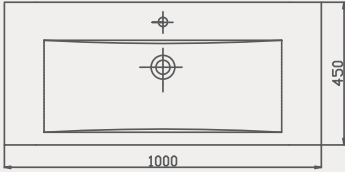

Palet Adet	Kod	Açıklama	Renk	Fiyat ₺
K12	70TH21100	Lavabo	Beyaz	4.420 ₺