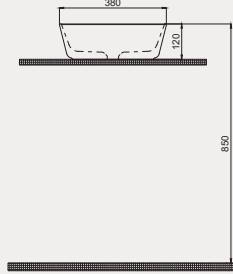

Palet Adet	Kod	Renk	Fiyat ₺
K32	70R023038	Beyaz	3.115 ₺