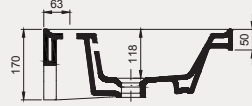

Palet Adet	Kod	Açıklama	Renk	Fiyat ₺
K12	70NL21055	Dolap Uyumlu Lavabo	Beyaz	2.230 ₺