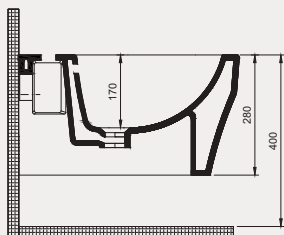

Palet Adet	Kod	Renk	Fiyat ₺
K12	70CG12002	Beyaz	7.525 ₺