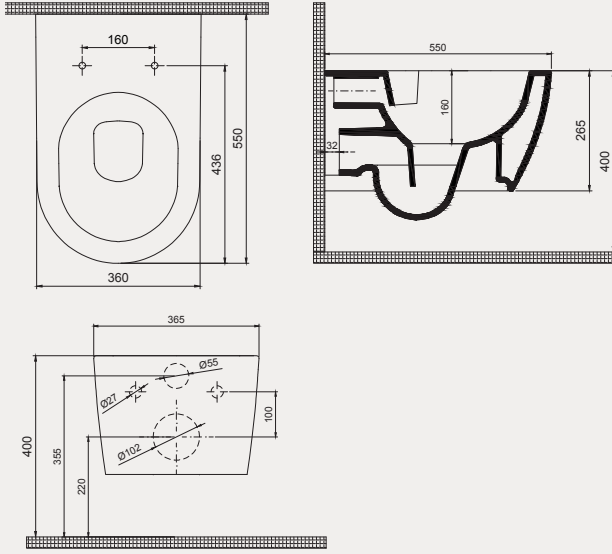

Uyumlu Kapak Özellikleri

30SCD.01.02

SCD Duroplast Yavaş Kapanan Metal Menteşeli Beyaz Klozet Kapağı QEF

Kapak uyum tablosu için bakınız syf. 80 ▶