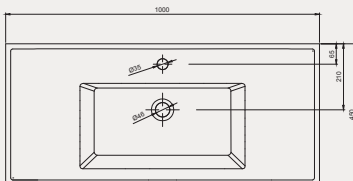

Palet Adet	Kod	Açıklama	Renk	Fiyat ₺
K12	70NL21100	Dolap Uyumlu Lavabo	Beyaz	4.855 ₺