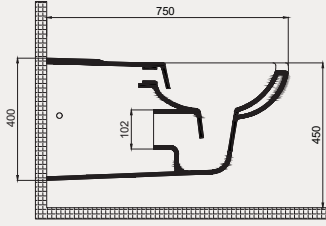

Palet Adet	Kod	Açıklama	Renk	Fiyat ₺
K12	70SD02002	Asma Klozet	Beyaz	12.250 ₺
K10	30SCH.01.02	Klozet Kapağı	Beyaz	3.850 ₺
SET (2 parça)				16.100 ₺

Uyumlu Kapak Özellikleri

30SCH.01.02
SCA Duroplast Yavaş Kapanan, Önü Açık Metal Menteşeli Beyaz Klozet Kapağı

Kapak uyum tablosu için bakınız [syf. 80](#) ►