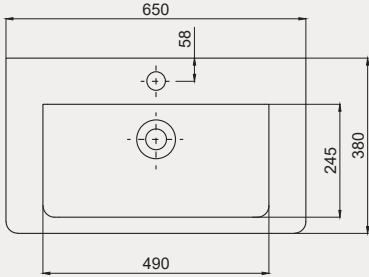

Space Line - S Dolap Uyumlu Lavabo | 70SP21055

- 55x38 cm
- Batarya delikli
- Su taşma deliksiz
- Duvara monte edilebilir
- Mobilya ile kullanıma uygun
- Montaj seti dahil değildir

Palet Adet	Kod	Renk	Fiyat ₺
K20	70SP21055	Beyaz	2.295 ₺

Space Line - S Dolap Uyumlu Lavabo | 70SP21165

- 65x38 cm
- Batarya delikli
- Su taşma deliksiz
- Duvara monte edilebilir
- Mobilya ile kullanıma uygun
- Montaj seti dahil değildir

Palet Adet	Kod	Renk	Fiyat ₺
K20	70SP21165	Beyaz	3.150 ₺

Space Line - S Dolap Uyumlu Lavabo | 70SP21085

- 85x38 cm
- Batarya delikli
- Su taşma deliksiz
- Duvara monte edilebilir
- Mobilya ile kullanıma uygun
- Montaj seti dahil değildir

Palet Adet	Kod	Renk	Fiyat ₺
K12	70SP21085	Beyaz	3.765 ₺