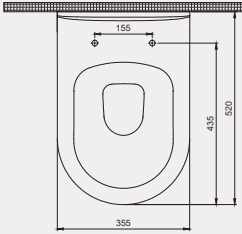

Uyumlu Kapak Özellikleri

30SCD.01.02
SCD Duroplast Yavaş Kapanan Metal
Menteşeli Beyaz Klozet Kapağı

Kapak uyum tablosu için bakınız [syf. 80](#) ▶

Deep Asma Klozet | 70DE02001

- 52 cm
- Montaj seti dahil değildir
- Klozet kapağı dahil değildir