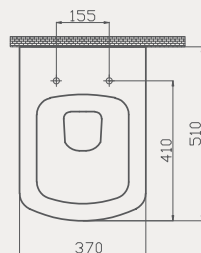

Gideros Duvara Sıfır Takım Klozet | 70GD06001

- 63 cm
- Montaj seti dahildir
- Klozet kapağı dahil değildir

Palet Adet	Kod	Açıklama	Renk	Fiyat ₺
K9	70GD06001	Duvara Sıfır Klozet	Beyaz	5.410 ₺
K9	70DE60001	Rezervuar	Beyaz	2.715 ₺
K10	30SCS.01.02	Klozet Kapağı	Beyaz	2.000 ₺
K20	42MCS02	İç Takım		920 ₺
SET (Klozet+Rezervuar+Kapak+İç Takım)				11.045 ₺
K9	70GD06001.01.1.1.01	Duvara Sıfır Klozet	Mat Siyah	9.660 ₺
K9	70DE60001.01.2.3.01	Rezervuar	Mat Siyah	4.900 ₺
K10	30SCS.01.02.06	Klozet Kapağı	Mat Siyah	3.535 ₺
K20	42MCS02	İç Takım		920 ₺
SET (Klozet+Rezervuar+Kapak+İç Takım)				19.015 ₺
K9	70GD06001.02.1.1.01	Duvara Sıfır Klozet	Antrasit	9.660 ₺
K9	70DE60001.02.2.3.01	Rezervuar	Antrasit	4.900 ₺
K10	30SCS.01.02.04	Klozet Kapağı	Antrasit	3.535 ₺
K20	42MCS02	İç Takım		920 ₺
SET (Klozet+Rezervuar+Kapak+İç Takım)				19.015 ₺
K9	70GD06001.30.1.1.01	Duvara Sıfır Klozet	Parlak Siyah	9.660 ₺
K9	70DE60001.30.2.3.01	Rezervuar	Parlak Siyah	4.900 ₺
K10	30SCS.01.02.05	Klozet Kapağı	Parlak Siyah	3.535 ₺
K20	42MCS02	İç Takım		920 ₺
SET (Klozet+Rezervuar+Kapak+İç Takım)				19.015 ₺

Uyumlu Kapak Özellikleri

30SCS.01.02
SCS Droplast Yavaş Kapanan Metal
Menteşeli Beyaz Klozet Kapağı

Kapak uyum tablosu için bakınız [syf. 85](#) ►

Gideros Asma Klozet | 70GD02001

- 51 cm

Palet Adet	Kod	Açıklama	Renk	Fiyat ₺
K12/A18	70GD02001	Asma Klozet	Beyaz	3.870 ₺
K10	30SCS.01.02	Klozet Kapağı	Beyaz	2.000 ₺
SET (2 parça)				5.870 ₺

Uyumlu Kapak Özellikleri

30SCS.01.02
SCS Droplast Yavaş Kapanan Metal
Menteşeli Beyaz Klozet Kapağı

Kapak uyum tablosu için bakınız [syf. 85](#) ►