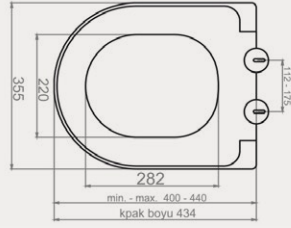

SCD Duroplast | 30SCD.01.02

Palet Adet	Kod	Renk	Fiyat ₺
K10	30SCD.01.02	Beyaz	1.960 ₺
K10	30SCD.01.02.05	Parlak Siyah	3.440 ₺
K10	30SCD.01.02.02	Mat Beyaz	3.440 ₺
K10	30SCD.01.02.06	Mat Siyah	3.440 ₺
K10	30SCD.01.02.08	Fildişi	3.440 ₺
K10	30SCD.01.02.07	Vizon	3.440 ₺
K10	30SCD.01.02.09	Somon	3.440 ₺
K10	30SCD.01.02.04	Antrasit	3.440 ₺
K10	30SCD.01.02.10	Yeşil	3.440 ₺
K10	30SCD.01.02.11	Mavi	3.440 ₺
K10	30SCD.01.02.12	Bordo	3.440 ₺

SCD Slim Duroplast | 30SCD.03.02

Palet Adet	Kod	Renk	Fiyat ₺
K10	30SCD.03.02	Beyaz	1.960 ₺
K10	30SCD.03.02.05	Parlak Siyah	3.440 ₺
K10	30SCD.03.02.02	Mat Beyaz	3.440 ₺
K10	30SCD.03.02.06	Mat Siyah	3.440 ₺
K10	30SCD.03.02.08	Fildişi	3.440 ₺
K10	30SCD.03.02.07	Vizon	3.440 ₺
K10	30SCD.03.02.09	Somon	3.440 ₺
K10	30SCD.03.02.04	Antrasit	3.440 ₺
K10	30SCD.03.02.10	Yeşil	3.440 ₺
K10	30SCD.03.02.11	Mavi	3.440 ₺
K10	30SCD.03.02.12	Bordo	3.440 ₺

SCD Slim PP | 30SCD.04.02

Palet Adet	Kod	Renk	Fiyat ₺
K10	30SCD.04.02	Beyaz	1.315 ₺

SCO Slim Duroplast | 30SCO.03.02

Palet Adet	Kod	Renk	Fiyat ₺
	30SCO.03.02	Beyaz	2.100 ₺
	30SCO.03.02.06	Mat Siyah	4.200 ₺
	30SCO.03.02.08	Fildişi	4.200 ₺
	30SCO.03.02.07	Vizon	4.200 ₺

SCO Slim PP | 30SCO.04.02

Palet Adet	Kod	Renk	Fiyat ₺
	30SCO.04.02	Beyaz	1.800 ₺

• SCD Duroplast Yavaş Kapanan Metal Monteşeli Klozet Kapağı