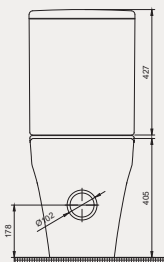

Cross Grand Tezgah Üstü Lavabo | 70CG23065

- 65x42 cm
- Batarya delikli
- Su taşma deliksiz
- Mobilya ile kullanıma uygun

Palet Adet	Kod	Renk	Fiyat ₺
K20	70CG23065	Beyaz	3.600 ₺

Cross Grand Asma Monoblok Lavabo | 70CG26001

- 50x41 cm
- Batarya delikli
- Su taşma deliksiz
- Duvara monte edilebilir
- Montaj seti dahildir

Palet Adet	Kod	Renk	Fiyat ₺
K10	70CG26001	Beyaz	7.870 ₺
K10	70CG26001.01.1.3.01	Mat Siyah	13.420 ₺
K10	70CG26001.07.1.3.01	Fildişi	13.420 ₺
K10	70CG26001.04.1.3.01	Vizon	13.420 ₺

Cross Grand Duvara Sıfır Klozet + Rezervuar | 70CG06001

- 63 cm
- Montaj seti dahildir
- Klozet kapağı dahil değildir

Palet Adet	Kod	Açıklama	Renk	Fiyat ₺
K9	70CG06001	Duvara Sıfır Klozet	Beyaz	9.750 ₺
K9	70CG60001	Rezervuar	Beyaz	3.240 ₺
K10	30SCO.03.02	Klozet Kapağı	Beyaz	2.100 ₺
K20	42MCS02	İç Takım		920 ₺
		SET (4 parça)		16.010 ₺

Uyumlu Kapak Özelliği

30SCO.03.02
SCO Slim Duroplast Yavaş
Kapanan Metal Menteşeli
Klozet Kapağı

Kapak uyum tablosu için bakınız [syf. 80](#) ▶