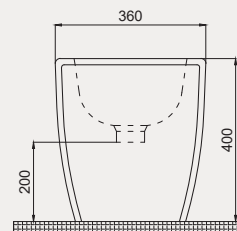

Deep Asma Bide | 70DE12003

- 49 cm
- Batarya delikli
- Su taşma delikli
- Montaj seti dahildir

YENİ

Palet Adet	Kod	Renk	Fiyat ₺
K12	70DE12003	Beyaz	5.900 ₺

Deep Rimless Duvara Sıfır Yerden Tek Klozet | 70DE04001

- 54 cm
- Q Rimless
- Montaj seti dahildir
- Klozet kapağı dahil değildir

Palet Adet	Kod	Açıklama	Renk	Fiyat ₺
K12	70DE04001	BTW Tek Klozet	Beyaz	6.210 ₺
K10	30SCD.01.02	Klozet Kapağı	Beyaz	1.960 ₺
SET (Klozet+Kapak)				8.170 ₺

Uyumlu Kapak Özellikleri

30SCD.01.02
SCD Duroplast Yavaş Kapanan Metal
Menteşeli Beyaz Klozet Kapağı

Kapak uyum tablosu için bakınız [syf. 80](#) ►

Deep Duvara Sıfır Yerden Tek Bide | 70DE13001

- 54 cm
- Batarya delikli
- Su taşma delikli
- Montaj seti dahildir

Palet Adet	Kod	Renk	Fiyat ₺
K12	70DE13001	Beyaz	6.210 ₺