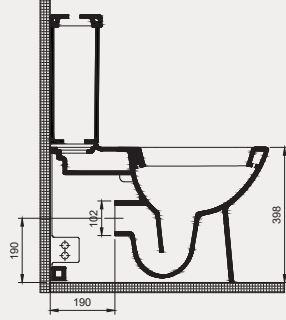

Palet Adet	Kod	Renk	Fiyat ₺
K10	30SCC.02.02	Beyaz	1.155 ₺

alvit[®]

alvit.com.tr

Gideros Duvara Sıfır Takım Klozet | 70GD06001

- 63 cm
- Montaj seti dahildir
- Klozet kapağı dahil değildir

Palet Adet	Kod	Açıklama	Renk	Fiyat ₺
K9	70GD06001	Duvara Sıfır Klozet	Beyaz	5.410 ₺
K9	70DE60001	Rezervuar	Beyaz	2.715 ₺
K10	30SCS.01.02	Klozet Kapağı	Beyaz	2.000 ₺
K20	42MCS02	İç Takım		920 ₺
SET (Klozet+Rezervuar+Kapak+İç Takım)				11.045 ₺
K9	70GD06001.01.1.1.01	Duvara Sıfır Klozet	Mat Siyah	9.660 ₺
K9	70DE60001.01.2.3.01	Rezervuar	Mat Siyah	4.900 ₺
K10	30SCS.01.02.06	Klozet Kapağı	Mat Siyah	3.535 ₺
K20	42MCS02	İç Takım		920 ₺
SET (Klozet+Rezervuar+Kapak+İç Takım)				19.015 ₺
K9	70GD06001.02.1.1.01	Duvara Sıfır Klozet	Antrasit	9.660 ₺
K9	70DE60001.02.2.3.01	Rezervuar	Antrasit	4.900 ₺
K10	30SCS.01.02.04	Klozet Kapağı	Antrasit	3.535 ₺
K20	42MCS02	İç Takım		920 ₺
SET (Klozet+Rezervuar+Kapak+İç Takım)				19.015 ₺
K9	70GD06001.30.1.1.01	Duvara Sıfır Klozet	Parlak Siyah	9.660 ₺
K9	70DE60001.30.2.3.01	Rezervuar	Parlak Siyah	4.900 ₺
K10	30SCS.01.02.05	Klozet Kapağı	Parlak Siyah	3.535 ₺
K20	42MCS02	İç Takım		920 ₺
SET (Klozet+Rezervuar+Kapak+İç Takım)				19.015 ₺