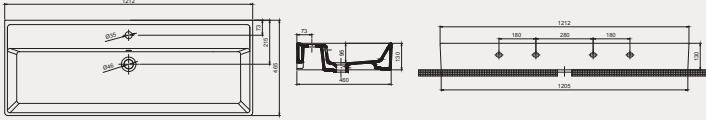

Palet Adet	Kod	Renk	Fiyat ₺
K12	70CL23120	Beyaz	11.130 ₺
K12	70CL23120.30.1.3.01	Parlak Siyah	18.990 ₺
K12	70CL23120.06.1.3.01	Mat Beyaz	18.990 ₺
K12	70CL23120.01.1.3.01	Mat Siyah	18.990 ₺
K12	70CL23120.07.1.3.01	Fildişi	18.990 ₺
K12	70CL23120.04.1.3.01	Vizon	18.990 ₺
K12	70CL23120.03.1.3.01	Somon	18.990 ₺
K12	70CL23120.02.1.3.01	Antrasit	18.990 ₺
K12	70CL23120.08.1.3.01	Yeşil	18.990 ₺
K12	70CL23120.09.1.3.01	Mavi	18.990 ₺
K12	70CL23120.10.1.3.01	Bordo	18.990 ₺
K12	70CL23120.20.1.3.01	Altın	45.500 ₺
K12	70CL23120.21.1.3.01	Platin	45.500 ₺