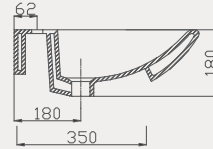

Palet Adet	Kod	Açıklama	Renk	Fiyat ₺
K20	70TP21065	Dolap Uyumlu Lavabo	Beyaz	2.135 ₺