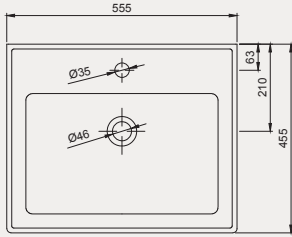

Palet Adet	Kod	Açıklama	Renk	Fiyat ₺
K12	70NL21055	Dolap Uyumlu Lavabo	Beyaz	2.230 ₺