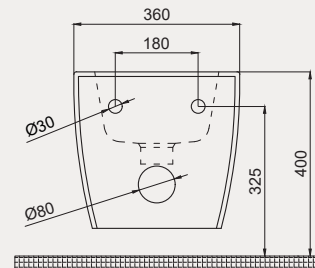

- 52 cm
- Batarya delikli
- Su taşma delikli
- Montaj seti dahil değildir