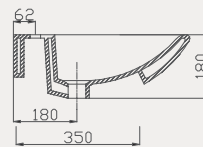

Palet Adet	Kod	Açıklama	Renk	Fiyat ₺
K12	70TP21075	Dolap Uyumlu Lavabo	Beyaz	2.365 ₺