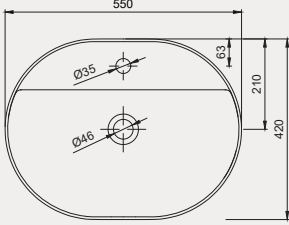

Palet Adet	Kod	Renk	Fiyat ₺
K20	70SM23155	Beyaz	3.765 ₺
K20	70SM23155.01.1.3.01	Mat Siyah	6.590 ₺
K20	70SM23155.04.1.3.01	Vizon	6.590 ₺
K20	70SM23155.02.1.3.01	Antrasit	6.590 ₺