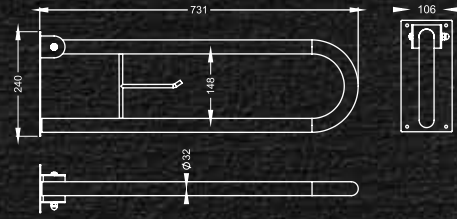

MAFSALLI WC KAĞITLIKLİ

Ürün Kodu Code	Ölçü Measure	Kalite Quality	Koli Adedi Box Qty	Fiyat Price
ATBW-134985-57	73x24x11cm Ø32	SS304	10	1900 ₺
ATBW-134485-57	73x24x11cm Ø32	BEYAZ	10	1400 ₺
ATBW-226410-57	73x24x11cm Ø32	SİYAH	10	1400 ₺