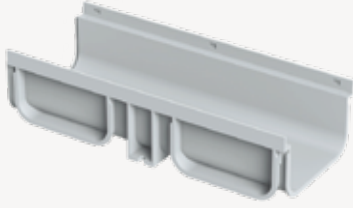

STEEL 41

DRENAJ KANALLARI
Drainage Channels

FEHA

KANAL OLUĐU 200x500 MM

Ürün Kodu Code	Ölçü Measure	Çıkış Yönü Exit Direction	Çıkış Çapı Outlet	Koli Adedi Box Qty	Fiyat Price
DRJY-200500-41	200x120x500mm	Yandan	-	12	310 ₺
DRJA-200500-41	200x120x500mm	Alltan	Ø75	10	330 ₺

PLASTİK KASA IZGARA 200x500 MM

Ürün Kodu Code	Ölçü Measure	Koli Adedi Box Qty	Fiyat Price
PKI-200500-41	200x500 mm	12	320 ₺

PASLANMAZ KANAL IZGARA 200x500 MM

Ürün Kodu Code	Ölçü Measure	Kalite Quality	Koli Adedi Box Qty	Fiyat Price
PKIS-200500-41	200x500 mm	SS304	1	1550 ₺
PKIS-200100-41	200x1000 mm	SS304	1	3.000 ₺
PKIG-200500-41	200x500 mm	Galvaniz	1	638 ₺
PKIG200100-41	200x1000 mm	Galvaniz	1	1.276 ₺
PKID-200500-41	200x500 mm	Döküm	1	FIYAT SORUNUZ
PKID-200100-41	200x1000 mm	Döküm	1	FIYAT SORUNUZ

KANAL TAPASI 200 MM

Ürün Kodu Code	Ölçü Measure	Açıklama Description	Koli Adedi Box Qty	Fiyat Price
ETÇ-13080-41	200x120 mm	Erkek tapa çıkışı	150	47,50 ₺
DTA-13080-41	200x120 mm	Dişi tapa	150	47,50 ₺
DTC-13080-41	200x120 mm	Dişi tapa çıkışı	150	47,50 ₺