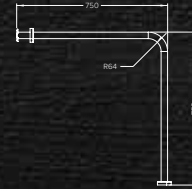

YERDEN DUVARA Ø32

Ürün Kodu Code	Ölçü Measure	Kalite Quality	Koli Adedi Box Qty	Fiyat Price
YD-757532-57	75x75	SS304	5	1185 ₺