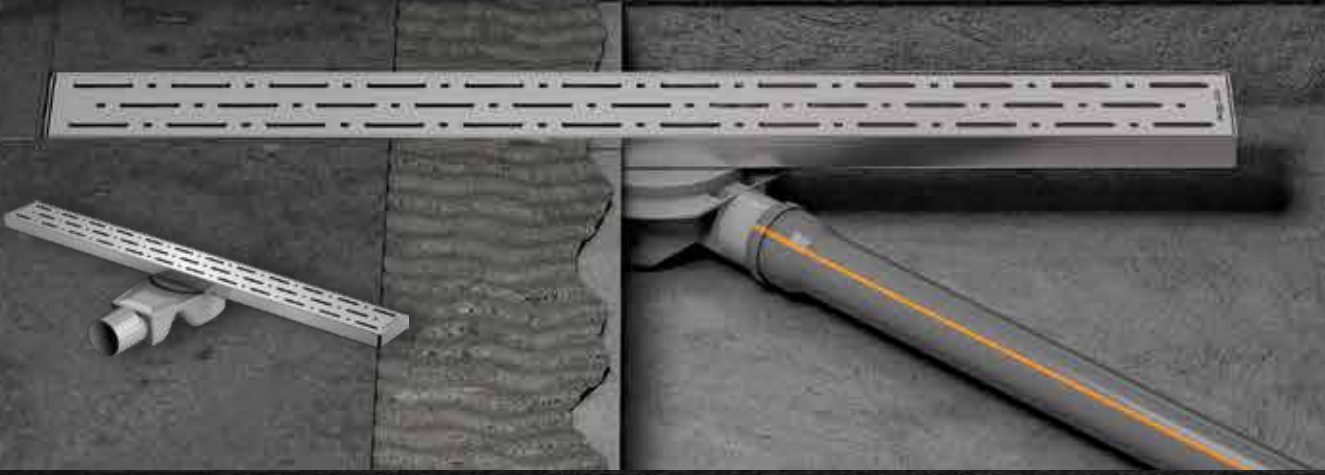

STEEL 12

FEHA

PASLANMAZ GÖVDE VE PASLANMAZ IZGARALI DUŞ KANALI
Shower channel with stainless steel body and stainless steel grating