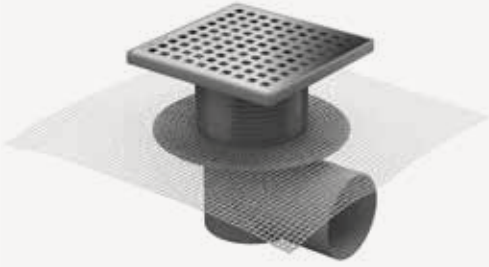

STEEL 33

FİLELİ YÜKSEKLİK AYARLI PASLANMAZ ÇERÇVELİ 15x15 YER SÜZGEÇİ
15x15 height adjustable stainless framed floor drain

140 MM FİLELİ

**YANDANT ÇIKIŞLI / PLASTİK GÖVDE /
PASLANMAZ IZGARA / SULU KLEPELİ KOKU TUTUCU**

Genişlik Width	Yükseklik Height	Ürün Kodu Code	Çıkış Çapı Outlet	Koli Adedi Box Qty	Fiyat Price
140 mm	15x15 cm	IKY-132-33	Ø32	50	430 ₺
140 mm	15x15 cm	IKY-140-33	Ø40	50	430 ₺
140 mm	15x15 cm	IKY-150-33	Ø50	50	430 ₺
140 mm	15x15 cm	IKY-170-33	Ø70	50	450 ₺
140 mm	15x15 cm	IKY-100-33	Ø100	50	500 ₺

140 MM FİLELİ

**ALTTAN ÇIKIŞLI / PLASTİK GÖVDE /
PASLANMAZ IZGARA / SULU KLEPELİ KOKU TUTUCU**

Genişlik Width	Yükseklik Height	Ürün Kodu Code	Çıkış Çapı Outlet	Koli Adedi Box Qty	Fiyat Price
140 mm	15x15 cm	IKA-140-33	Ø40	50	430 ₺
140 mm	15x15 cm	IKA-150-33	Ø50	50	430 ₺
140 mm	15x15 cm	IKA-170-33	Ø70	50	450 ₺
140 mm	15x15 cm	IKA-100-33	Ø100	50	500 ₺