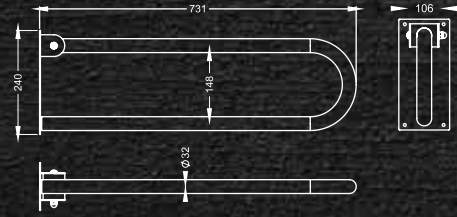

STEEL 57

ENGELLİ SERİSİ
Disabled Series

FEHA

MAFSALLI STANDART

Ürün Kodu Code	Ölçü Measure	Kalite Quality	Koli Adedi Box Qty	Fiyat Price
ATB-134985-57	73x24x11cm Ø32	SS304	10	1730 ₺
ATB-134485-57	73x24x11cm Ø32	BEYAZ	10	1280 ₺
ATB-226410-57	73x24x11cm Ø32	SİYAH	10	1280 ₺