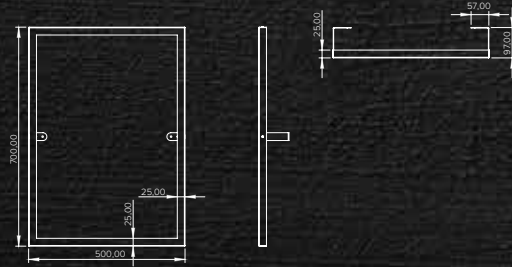

ENGELLİ AYNASI

Ürün Kodu Code	Ölçü Measure	Kalite Quality	Koli Adedi Box Qty	Fiyat Price
ENG-5070-58	50x70	SS304	5	2240 ₺