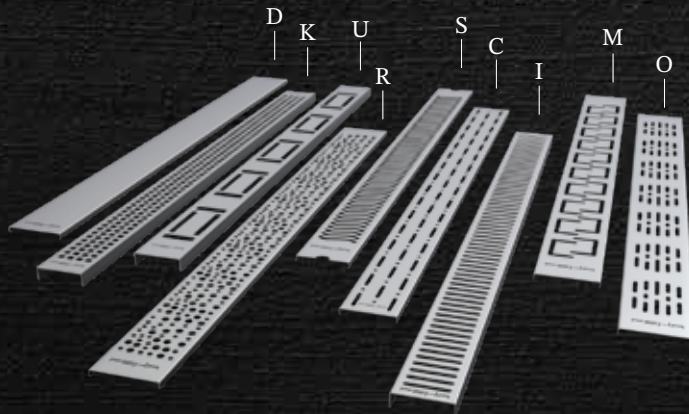

PLASTİK GÖVDE PASLANMAZ IZGARA 304 KALİTE DUŞ KANALI
PLASTIC BODY STAINLESS STEEL GRILL 304 QUALITY SHOWER CHANNEL

Uzunluk Lenght	Genişlik Width	Yükseklik Height	Ürün Kodu Code	Çıkış Çapı Outlet	Koli Adedi Box Qty	Fiyat Price
33 cm	6 cm	7,5 cm	IOS-133-03	Ø40-Ø50-Ø100	20	450 ₺
40 cm	6 cm	7,5 cm	IOS-140-03	Ø40-Ø50-Ø100	20	505 ₺
50 cm	6 cm	7,5 cm	IOS-150-03	Ø40-Ø50-Ø100	20	590 ₺
60 cm	6 cm	7,5 cm	IOS-160-03	Ø40-Ø50-Ø100	18	685 ₺
70 cm	6 cm	7,5 cm	IOS-170-03	Ø40-Ø50-Ø100	18	780 ₺
80 cm	6 cm	7,5 cm	IOS-180-03	Ø40-Ø50-Ø100	18	860 ₺
90 cm	6 cm	7,5 cm	IOS-190-03	Ø40-Ø50-Ø100	12	1000 ₺
100 cm	6 cm	7,5 cm	IOS-100-03	Ø40-Ø50-Ø100	12	1300 ₺