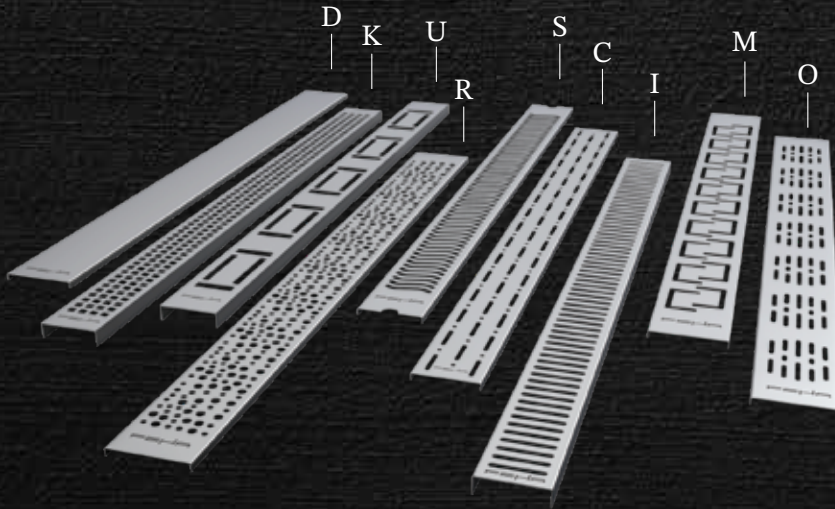

STANDART SERİ

Standard Series

FEHA

AVANTAJLAR

Butil bant sayesinde tüm sürme yalıtım malzemeleri ile %100 uyumludur.

360° dönebilen lamine contalı alt gövdesi ile her yönden gelen tesisat borusuna kolayca bağlanabilir.

STEEL 8

FEHA

PASLANMAZ GÖVDE VE PASLANMAZ IZGARALI DUŞ KANALI
Shower channel with stainless steel body and stainless steel grating

YÜKSEKLİK AYARLI SIFON

Uzunluk Lenght	Genişlik Width	Yükseklik Height	Ürün Kodu Code	Çıkış Çapı Outlet	Koli Adedi Box Qty	Fiyat Price
20 cm	10 cm	7,5 cm	IRQ-120-08	Ø40-Ø50-Ø100	20	730 ₺
30 cm	10 cm	7,5 cm	IRQ-130-08	Ø40-Ø50-Ø100	20	886 ₺
40 cm	10 cm	7,5 cm	IRQ-140-08	Ø40-Ø50-Ø100	20	1020 ₺
50 cm	10 cm	7,5 cm	IRQ-150-08	Ø40-Ø50-Ø100	20	1230 ₺
60 cm	10 cm	7,5 cm	IRQ-160-08	Ø40-Ø50-Ø100	20	1360 ₺