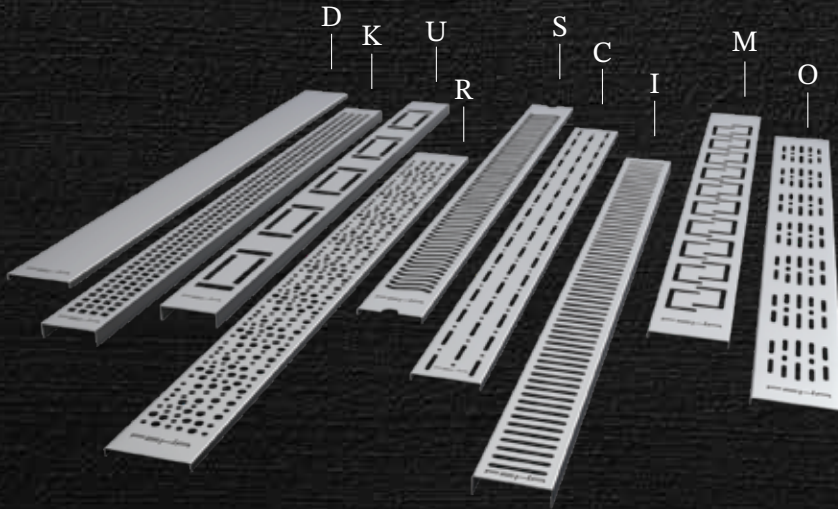

IZGARA RENK SEÇENEKLERİ / GRILL COLOR OPTIONS