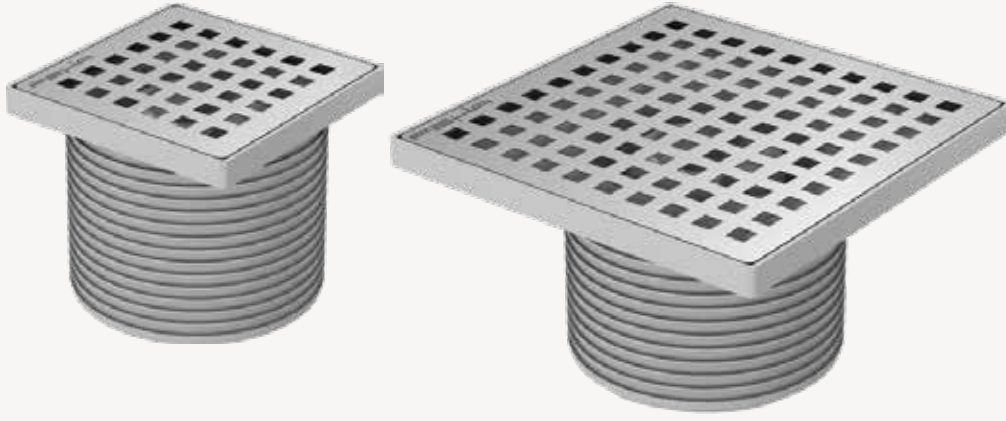

STEEL 26

PLASTİK ÇERÇEVELİ PASLANMAZ IZGARALI ÜST GÖVDE
Plastic framed stainless steel grill top body

Uzunluk Lenght	Genişlik Width	Yükseklik Height	Ürün Kodu Code	Çıkış Çapı Outlet	Koli Adedi Box Qty	Fiyat Price
10 cm	10 cm	7,5 cm	İK-100-26	Ø100	150	140 ₺
15 cm	15 cm	7,5 cm	İK-150-26	Ø100	80	235 ₺