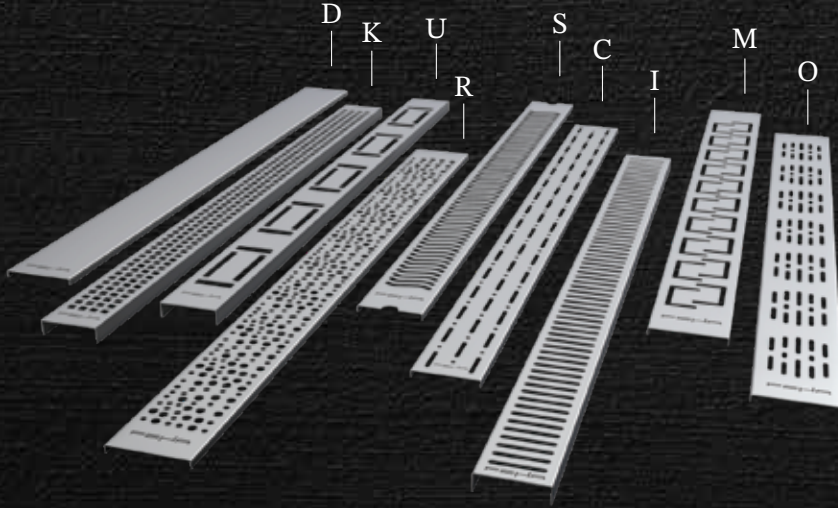

PLASTİK GÖVDE PASLANMAZ IZGARA 304 KALİTE DUŞ KANALI
PLASTIC BODY STAINLESS STEEL GRILL 304 QUALITY SHOWER CHANNEL

Uzunluk Lenght	Genişlik Width	Yükseklik Height	Ürün Kodu Code	Çıkış Çapı Outlet	Koli Adedi Box Qty	Fiyat Price
20 cm	6 cm	7,5 cm	IO-120-02	Ø50	20	510 ₺
30 cm	6 cm	7,5 cm	IO-130-02	Ø50	20	586 ₺
40 cm	6 cm	7,5 cm	IO-140-02	Ø50	20	660 ₺
50 cm	6 cm	7,5 cm	IO-150-02	Ø50	18	770 ₺
60 cm	6 cm	7,5 cm	IO-160-02	Ø50	18	900 ₺