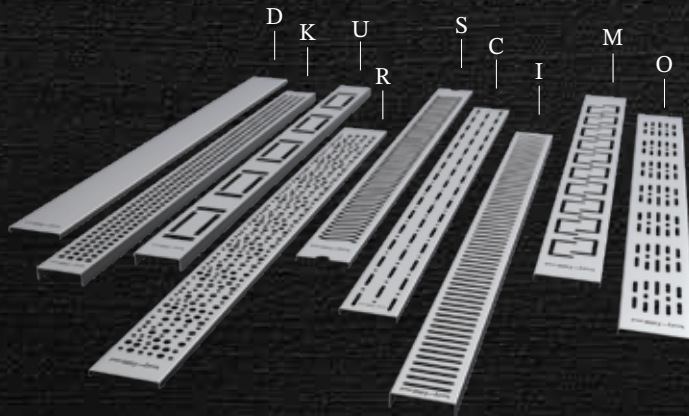

PLASTİK GÖVDE PASLANMAZ IZGARA 304 KALİTE DUŞ KANALI
PLASTIC BODY STAINLESS STEEL GRILL 304 QUALITY SHOWER CHANNEL

Uzunluk Lenght	Genişlik Width	Yükseklik Height	Ürün Kodu Code	Çıkış Çapı Outlet	Koli Adedi Box Qty	Fiyat Price
33 cm	6 cm	7,5 cm	IOS-133-05	Ø40-Ø50-Ø100	20	550 ₺
40 cm	6 cm	7,5 cm	IOS-140-05	Ø40-Ø50-Ø100	20	620 ₺
50 cm	6 cm	7,5 cm	IOS-150-05	Ø40-Ø50-Ø100	20	730 ₺
60 cm	6 cm	7,5 cm	IOS-160-05	Ø40-Ø50-Ø100	18	845 ₺
70 cm	6 cm	7,5 cm	IOS-170-05	Ø40-Ø50-Ø100	18	980 ₺
80 cm	6 cm	7,5 cm	IOS-180-05	Ø40-Ø50-Ø100	18	1110 ₺
90 cm	6 cm	7,5 cm	IOS-190-05	Ø40-Ø50-Ø100	12	1300 ₺
100 cm	6 cm	7,5 cm	IOS-100-05	Ø40-Ø50-Ø100	12	1650 ₺

IZGARA RENK SEÇENEKLERİ / GRILL COLOR OPTIONS