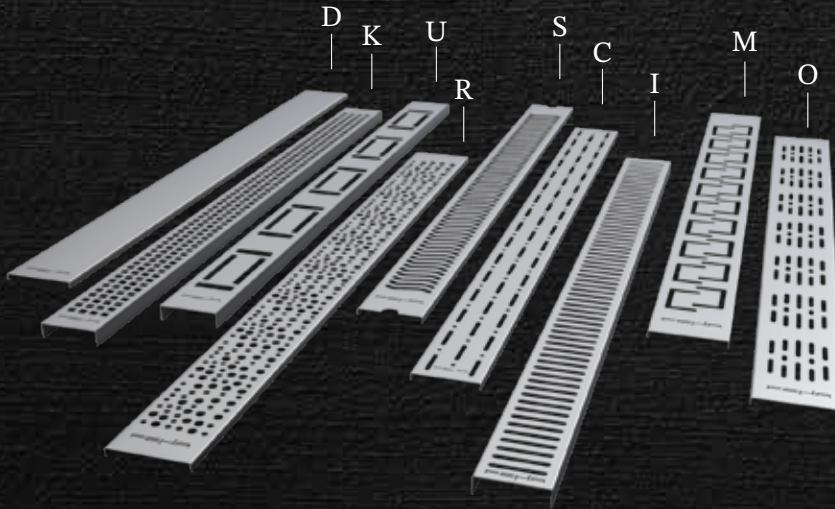

IZGARA RENK SEÇENEKLERİ / GRILL COLOR OPTIONS