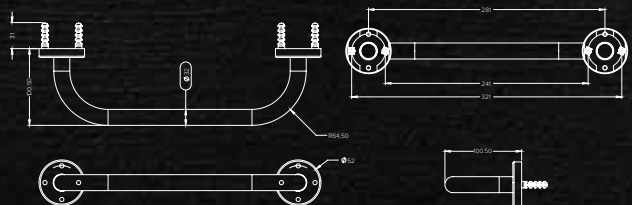

STEEL 55

ENGELLİ SERİSİ
Disabled Series

FEHA

TUTUNMA BARI Ø19

Ürün Kodu Code	Ölçü Measure	Kalite Quality	Koli Adedi Box Qty	Fiyat Price
TB-201219-55	20x12cm	SS304	10	350 ₺
TB-301219-55	30x12cm	SS304	10	370 ₺
TB-401219-55	40x12cm	SS304	10	400 ₺
TB-501219-55	50x12cm	SS304	10	428 ₺
TB-601219-55	60x12cm	SS304	10	460 ₺

TUTUNMA BARI Ø25

Ürün Kodu Code	Ölçü Measure	Kalite Quality	Koli Adedi Box Qty	Fiyat Price
TB-201225-55	20x12cm	SS304	10	405 ₺
TB-301225-55	30x12cm	SS304	10	440 ₺
TB-401225-55	40x12cm	SS304	10	480 ₺
TB-501225-55	50x12cm	SS304	10	523 ₺
TB-601225-55	60x12cm	SS304	10	580 ₺

TUTUNMA BARI Ø32

Ürün Kodu Code	Ölçü Measure	Kalite Quality	Koli Adedi Box Qty	Fiyat Price
TB-301232-55	30x12cm	SS304	10	585 ₺
TB-401232-55	40x12cm	SS304	10	650 ₺
TB-501232-55	50x12cm	SS304	10	705 ₺
TB-601232-55	60x12cm	SS304	10	760 ₺