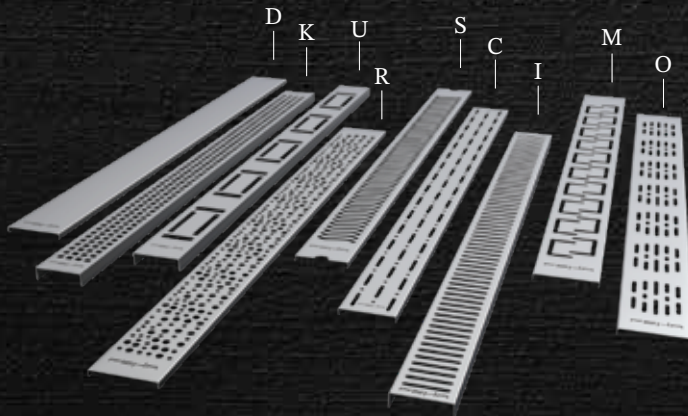

PLASTİK GÖVDE PASLANMAZ IZGARA 304 KALİTE DUŞ KANALI
PLASTIC BODY STAINLESS STEEL GRILL 304 QUALITY SHOWER CHANNEL

Uzunluk Lenght	Genişlik Width	Yükseklik Height	Ürün Kodu Code	Çıkış Çapı Outlet	Koli Adedi Box Qty	Fiyat Price
33 cm	6 cm	7,5 cm	IOS-133-04	Ø40-Ø50-Ø100	20	465 ₺
40 cm	6 cm	7,5 cm	IOS-140-04	Ø40-Ø50-Ø100	20	520 ₺
50 cm	6 cm	7,5 cm	IOS-150-04	Ø40-Ø50-Ø100	20	605 ₺
60 cm	6 cm	7,5 cm	IOS-160-04	Ø40-Ø50-Ø100	18	700 ₺
70 cm	6 cm	7,5 cm	IOS-170-04	Ø40-Ø50-Ø100	18	795 ₺
80 cm	6 cm	7,5 cm	IOS-180-04	Ø40-Ø50-Ø100	18	875 ₺
90 cm	6 cm	7,5 cm	IOS-190-04	Ø40-Ø50-Ø100	12	1015 ₺
100 cm	6 cm	7,5 cm	IOS-100-04	Ø40-Ø50-Ø100	12	1315 ₺

IZGARA RENK SEÇENEKLERİ / GRILL COLOR OPTIONS