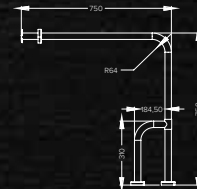

YERDEN DUVARA Ø32

Ürün Kodu Code	Ölçü Measure	Kalite Quality	Koli Adedi Box Qty	Fiyat Price
YD-757532-57	75x75	SS304	5	1185 ₺

YERDEN DUVARA BASTON AYAK

Ürün Kodu Code	Ölçü Measure	Kalite Quality	Koli Adedi Box Qty	Fiyat Price
YD-757530-57	75x75x30	SS304	5	1550 ₺