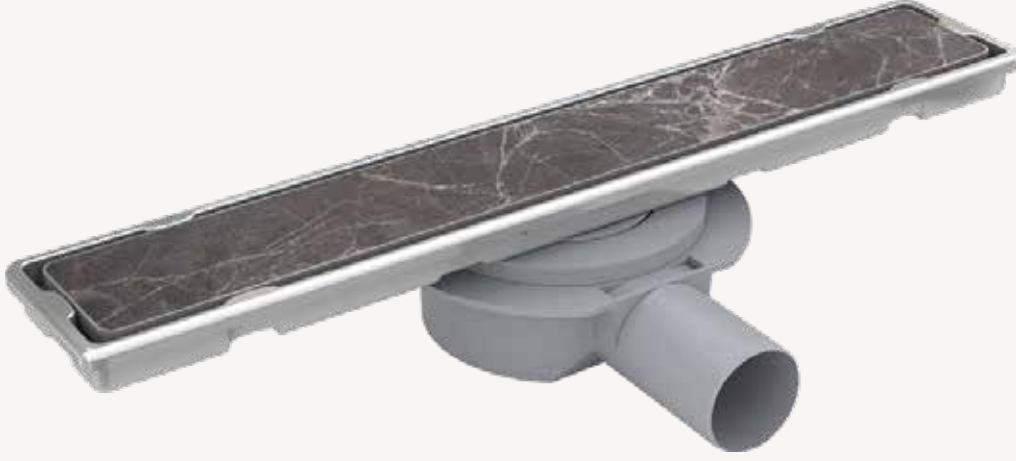

STEEL 10

FEHA

PASLANMAZ GÖVDELİ SERAMİK UYUMLU DUŞ KANALI
Stainless steel body and grille ceramic compatible shower channel

Uzunluk Lenght	Genişlik Width	Yükseklik Height	Ürün Kodu Code	Çıkış Çapı Outlet	Koli Adedi Box Qty	Fiyat Price
33 cm	7 cm	7,5 cm	IDY-133-10	Ø40-Ø50-Ø100	20	960 ₺
40 cm	7 cm	7,5 cm	IDY-140-10	Ø40-Ø50-Ø100	20	1160 ₺
50 cm	7 cm	7,5 cm	IDY-150-10	Ø40-Ø50-Ø100	20	1260 ₺
60 cm	7 cm	7,5 cm	IDY-160-10	Ø40-Ø50-Ø100	18	1460 ₺