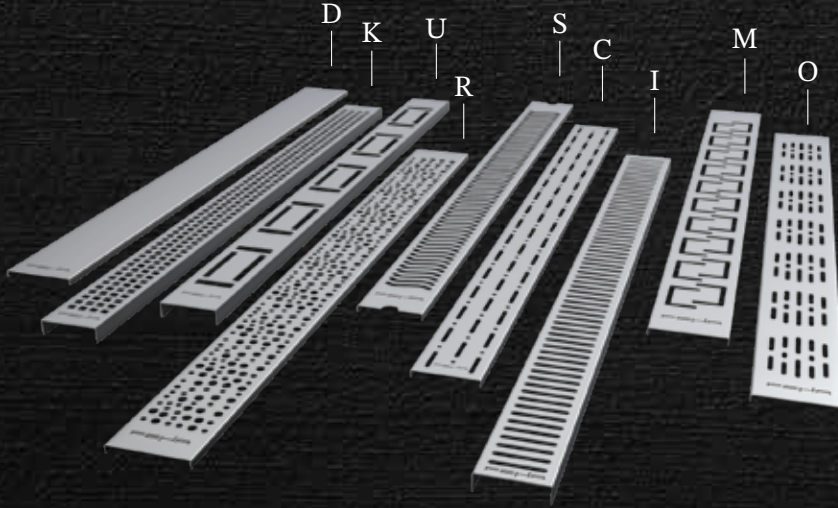

PLASTİK GÖVDE PASLANMAZ IZGARA 304 KALİTE DUŞ KANALI
PLASTIC BODY STAINLESS STEEL GRILL 304 QUALITY SHOWER CHANNEL

Uzunluk Lenght	Genişlik Width	Yükseklik Height	Ürün Kodu Code	Çıkış Çapı Outlet	Koli Adedi Box Qty	Fiyat Price
20 cm	6 cm	7,5 cm	IM-120-01	Ø50	20	430 ₺
30 cm	6 cm	7,5 cm	IM-130-01	Ø50	20	486 ₺
40 cm	6 cm	7,5 cm	IM-140-01	Ø50	20	540 ₺
50 cm	6 cm	7,5 cm	IM-150-01	Ø50	18	630 ₺
60 cm	6 cm	7,5 cm	IM-160-01	Ø50	18	730 ₺