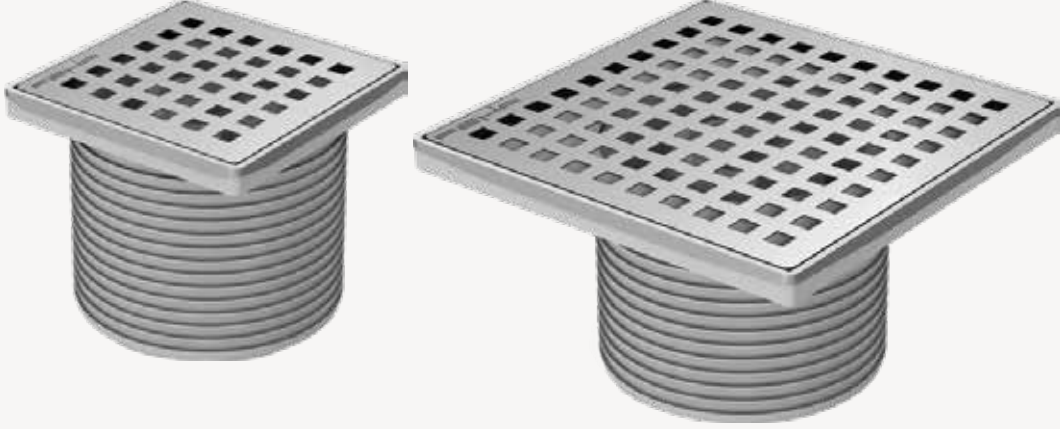

STEEL 27

PASLANMAZ ÇERÇEVELİ PASLANMAZ IZGARALI ÜST GÖVDE
Stainless steel frame with stainless steel grill top body