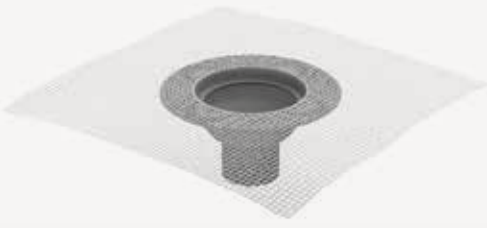

IZGARA RENK SEÇENEKLERİ / GRILL COLOR OPTIONS

STEEL 28

FİLELİ SİFON ALT GÖVDE
Mesh siphon lower body

FEHA

180 MM FİLELİ YANDAN ÇIKIŞLI

Genişlik Width	Yükseklik Height	Ürün Kodu Code	Çıkış Çapı Outlet	Koli Adedi Box Qty	Fiyat Price
180 mm	46 mm	IKY-132-28	Ø32	100	105 ₺
180 mm	55 mm	IKY-140-28	Ø40	100	105 ₺
180 mm	55 mm	IKY-150-28	Ø50	100	105 ₺
180 mm	79 mm	IKY-170-28	Ø70	75	140 ₺
180 mm	115 mm	IKY-100-28	Ø100	75	180 ₺