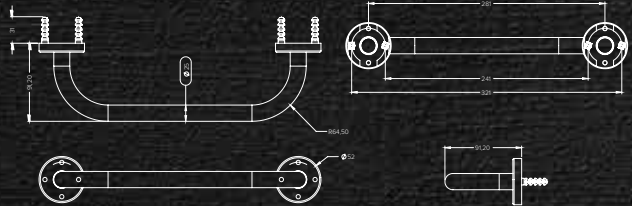

TUTUNMA BARI Ø25

Ürün Kodu Code	Ölçü Measure	Kalite Quality	Koli Adedi Box Qty	Fiyat Price
TB-201225-55	20x12cm	SS304	10	405 ₺
TB-301225-55	30x12cm	SS304	10	440 ₺
TB-401225-55	40x12cm	SS304	10	480 ₺
TB-501225-55	50x12cm	SS304	10	523 ₺
TB-601225-55	60x12cm	SS304	10	580 ₺

TUTUNMA BARI Ø32

Ürün Kodu Code	Ölçü Measure	Kalite Quality	Koli Adedi Box Qty	Fiyat Price
TB-301232-55	30x12cm	SS304	10	585 ₺
TB-401232-55	40x12cm	SS304	10	650 ₺
TB-501232-55	50x12cm	SS304	10	705 ₺
TB-601232-55	60x12cm	SS304	10	760 ₺