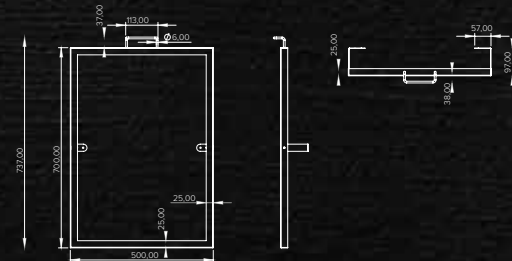

KULPLU ENGELLİ AYNASI

Ürün Kodu Code	Ölçü Measure	Kalite Quality	Koli Adedi Box Qty	Fiyat Price
KEA-5070-58	50x70	SS304	5	2300 ₺