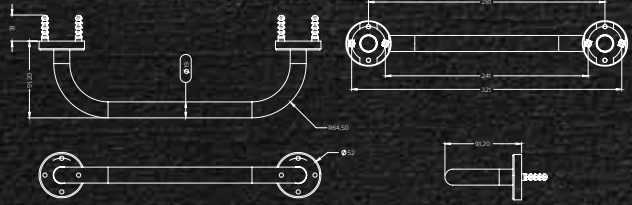

TUTUNMA BARI Ø19

Ürün Kodu Code	Ölçü Measure	Kalite Quality	Koli Adedi Box Qty	Fiyat Price
TB-201219-55	20x12cm	SS304	10	350 ₺
TB-301219-55	30x12cm	SS304	10	370 ₺
TB-401219-55	40x12cm	SS304	10	400 ₺
TB-501219-55	50x12cm	SS304	10	428 ₺
TB-601219-55	60x12cm	SS304	10	460 ₺