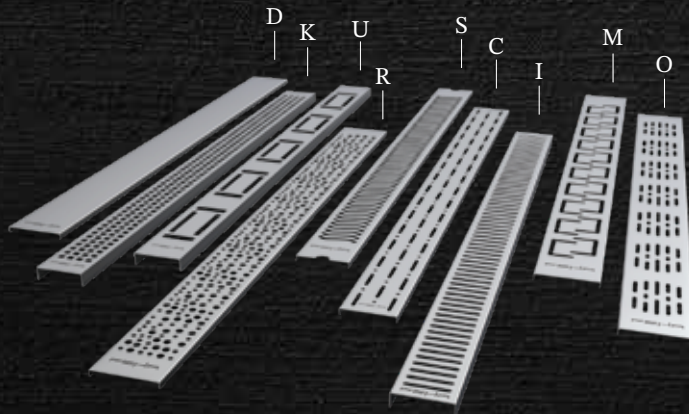

STANDART SERİ

Standard Series

FEHA

AVANTAJLAR

Butil bant sayesinde tüm sürme yalıtım malzemeleri ile %100 uyumludur.

360° dönebilen lamine contalı alt gövdesi ile her yönden gelen tesisat borusuna kolayca bağlanabilir.

IZGARA RENK SEÇENEKLERİ / GRILL COLOR OPTIONS

YÜKSEKLİK AYARLI SIFON

STEEL 12

FEHA

PASLANMAZ GÖVDE VE PASLANMAZ IZGARALI DUŞ KANALI
Shower channel with stainless steel body and stainless steel grating

Uzunluk Lenght	Genişlik Width	Yükseklik Height	Ürün Kodu Code	Çıkış Çapı Outlet	Koli Adedi Box Qty	Fiyat Price
20 cm	6 cm	7,5 cm	ICS-120-12	Ø40-Ø50-Ø100	20	610 ₺
30 cm	6 cm	7,5 cm	ICS-130-12	Ø40-Ø50-Ø100	20	808 ₺
40 cm	6 cm	7,5 cm	ICS-140-12	Ø40-Ø50-Ø100	20	908 ₺
50 cm	6 cm	7,5 cm	ICS-150-12	Ø40-Ø50-Ø100	18	1080 ₺
60 cm	6 cm	7,5 cm	ICS-160-12	Ø40-Ø50-Ø100	18	1100 ₺
70 cm	6 cm	7,5 cm	ICS-170-12	Ø40-Ø50-Ø100	18	1350 ₺
80 cm	6 cm	7,5 cm	ICS-180-12	Ø40-Ø50-Ø100	12	1500 ₺
90 cm	6 cm	7,5 cm	ICS-190-12	Ø40-Ø50-Ø100	12	1900 ₺
100 cm	6 cm	7,5 cm	ICS-100-12	Ø40-Ø50-Ø100	10	2400 ₺