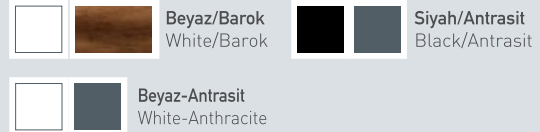

RENK / COLOR

- Fiyatlarımıza KDV dahil değildir.
- Üretici firma uygulamalarına göre renk ve aksesuar değişimi yapabilir.