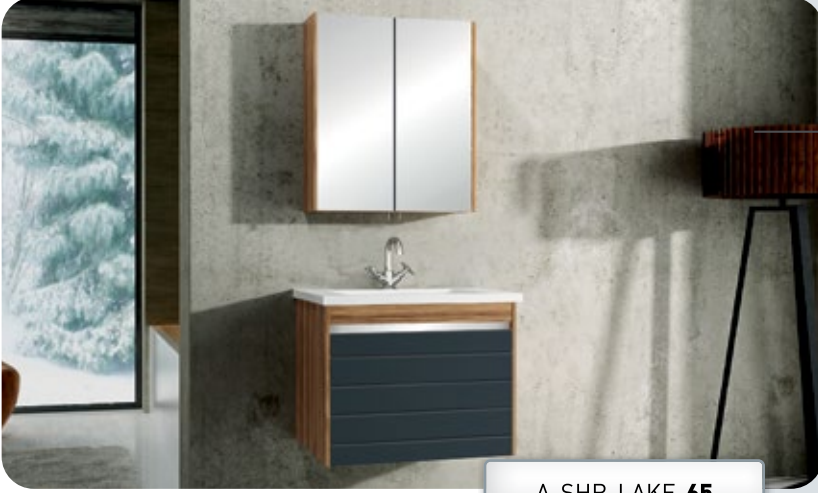

RENK / COLOR

- Fiyatlarımıza KDV dahil değildir.
- Üretici firma uygulamalarına göre renk ve aksesuar değişimi yapılabilir.

Bordürlü Frenli Ray Sistemi
Slow closing drawer

ISPARTA

80/100

A-ISPRT-LAKE-100

A-SHR-LAKE-65